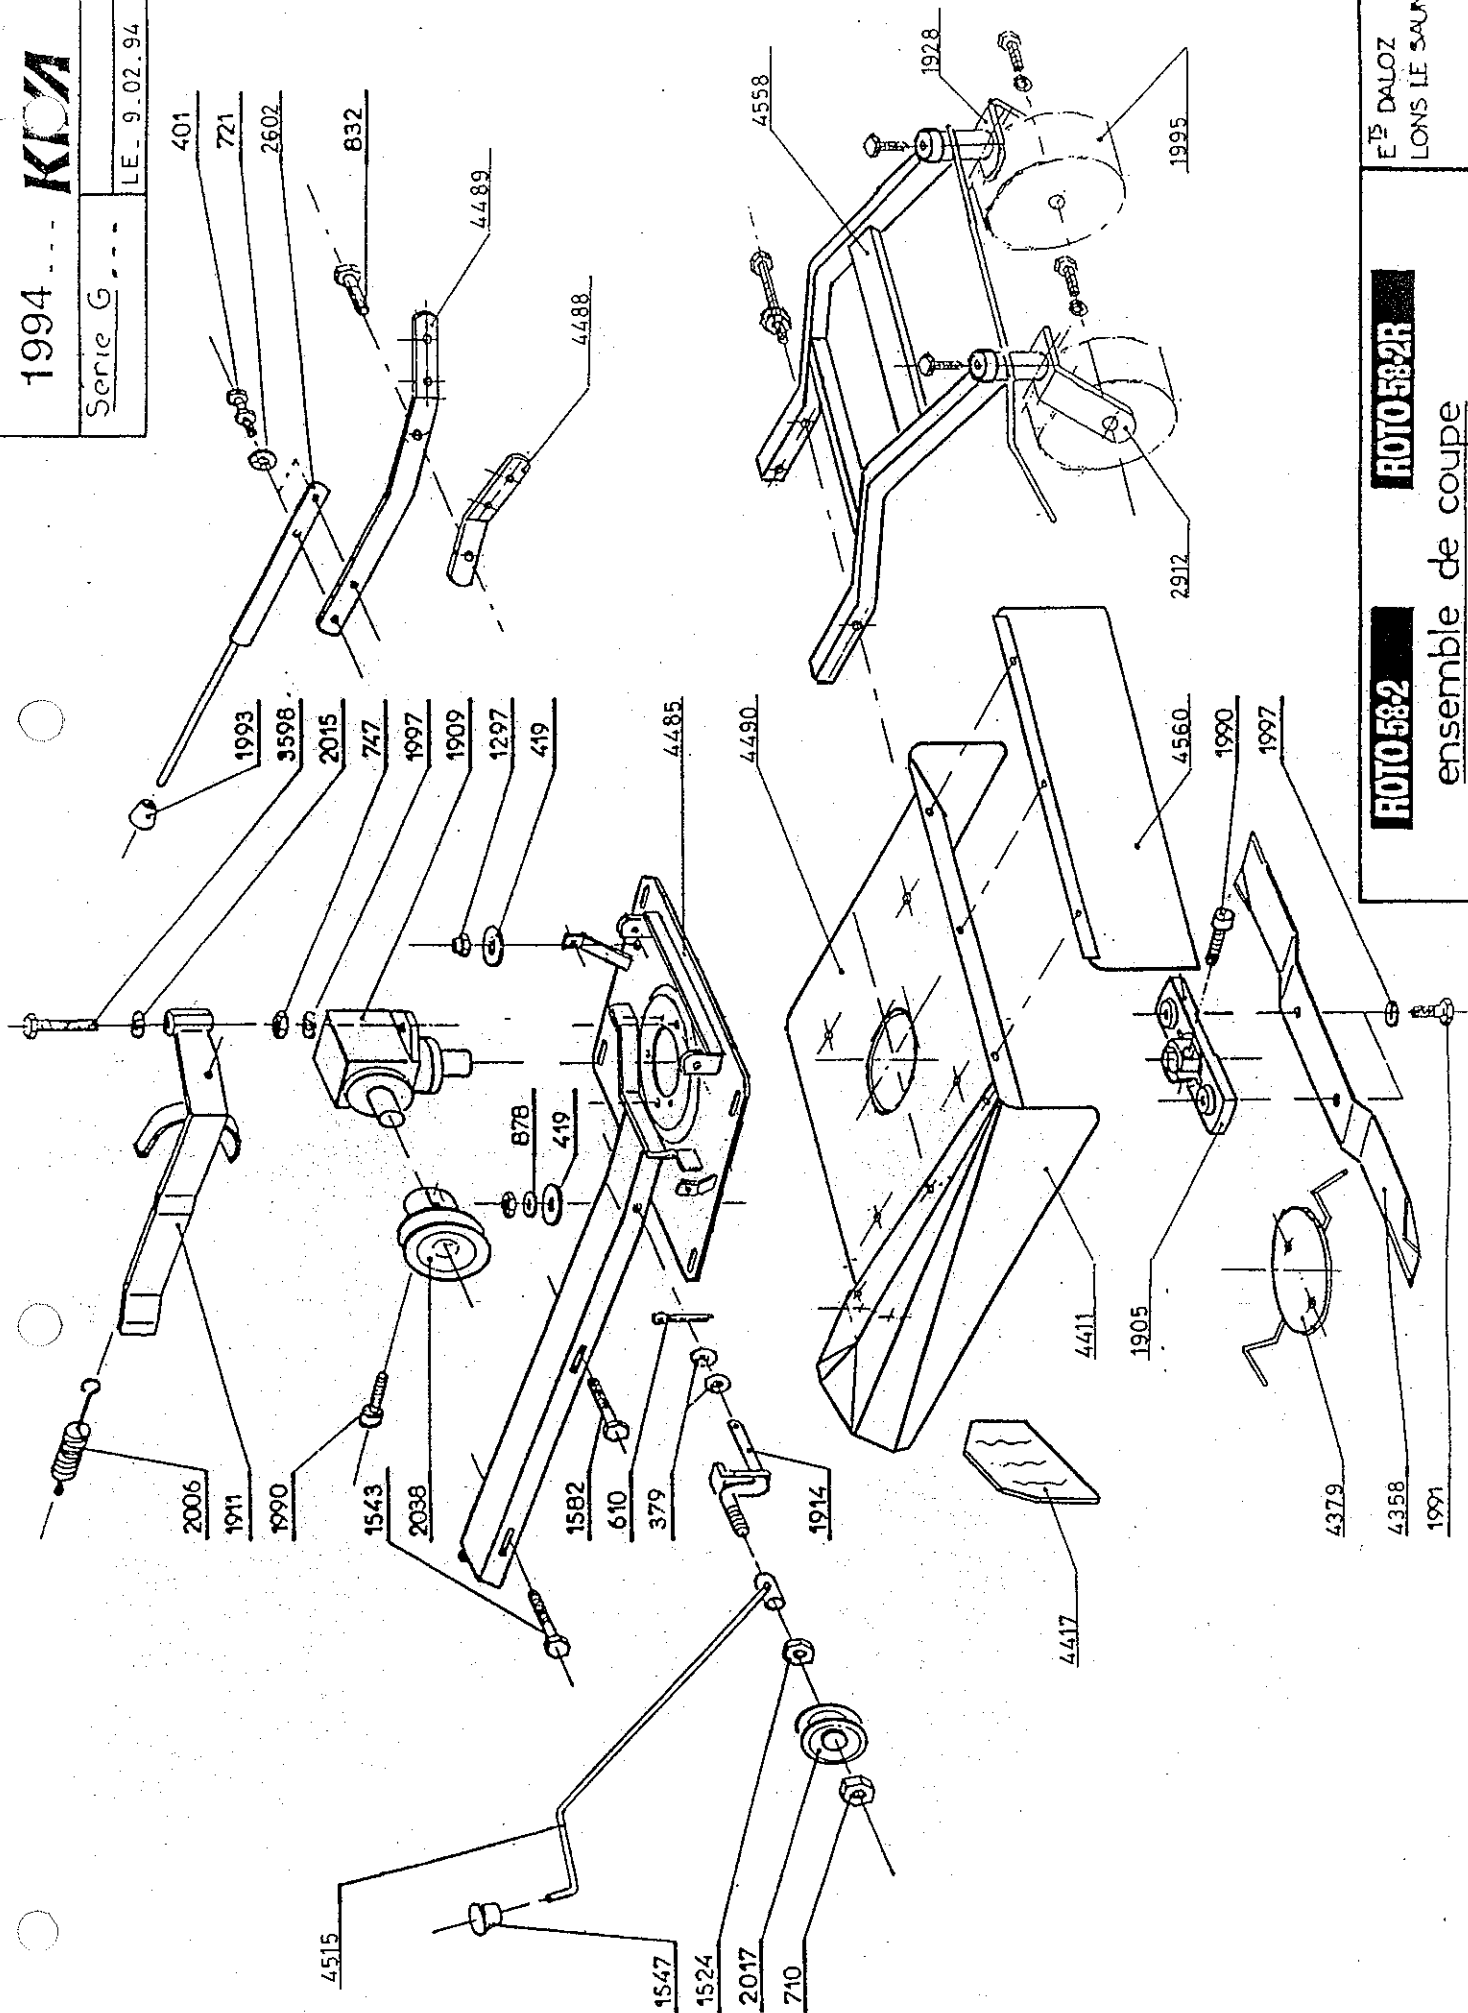

1994 ... KIA

Serie G ...

LE 9.02.94

ROTO 58-2R

ROTO 58-2

ensemble de coupe

E^{TS} DALOZ
LONS LE SAUNIER