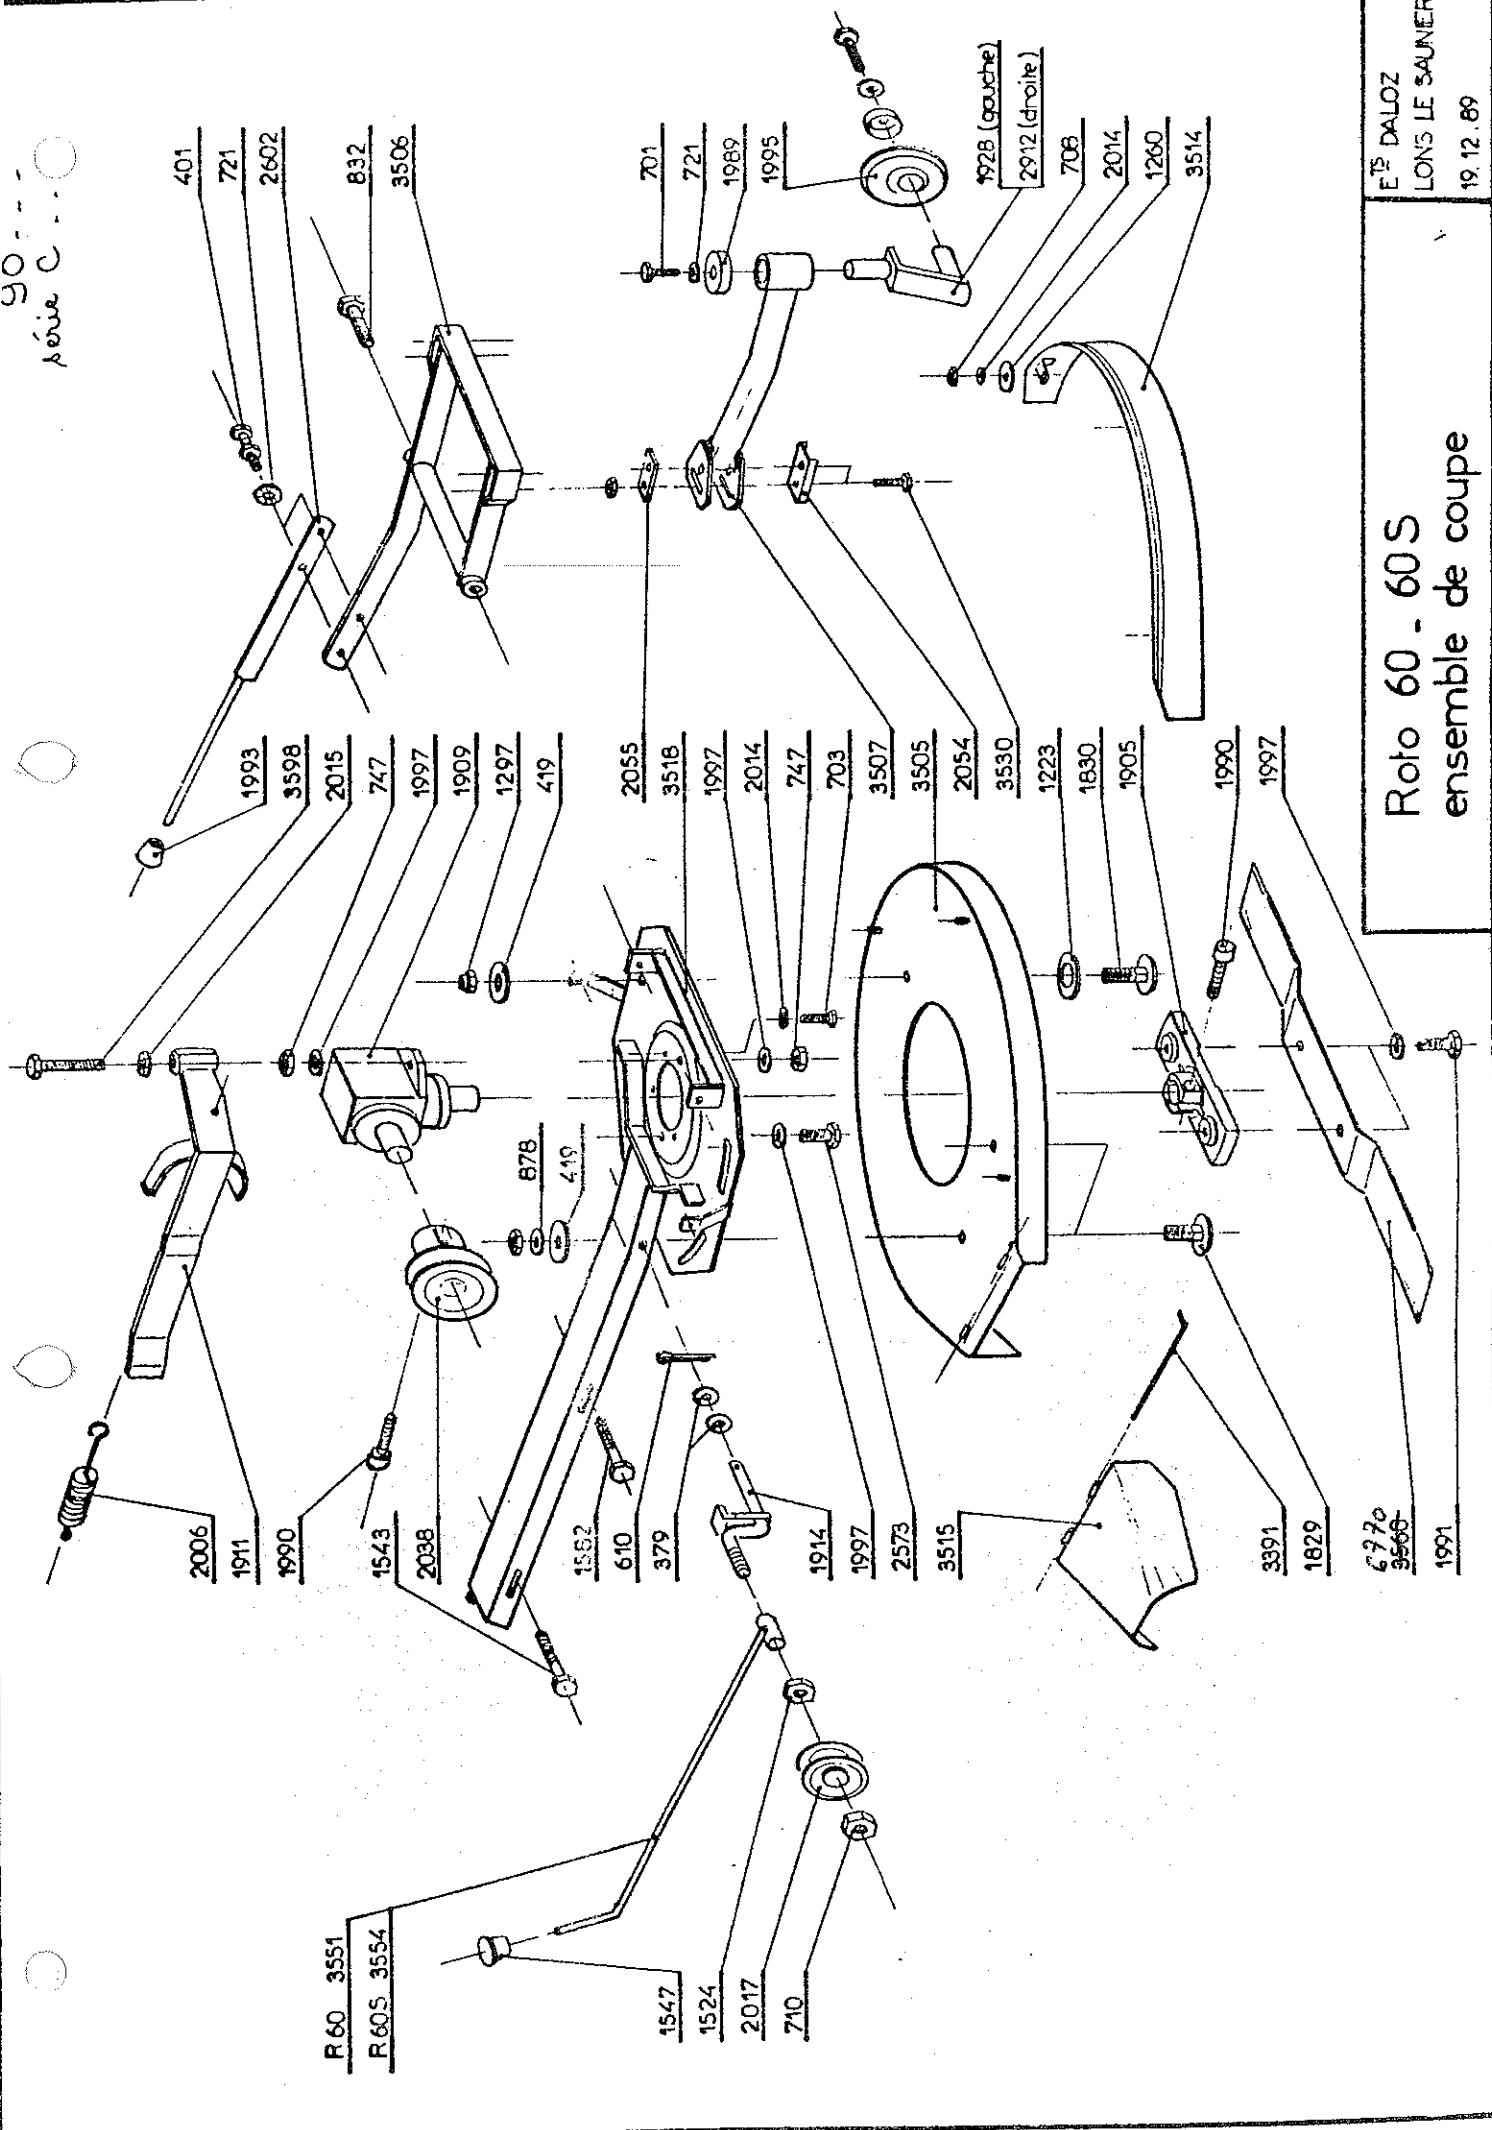

90-
série C

R 60 3551
R 60S 3554

401
721
2602

832
3506

701
721
1989
1995

1928 (gauche)
2912 (droite)

708
2014
1260
3514

1993
3598
2015
747
1997
1909
1297
419

2055
3518
1997
2014
747
703
3507
3505
2054
3530

1223
1630
1905
1990
1997

2006
1911
1990

1543
2038

678
419

1552
610
379

1914
1997
2573
3515

3391
1829

6770
3566
1991

1547
1524
2017
710

Roto 60 - 60S
ensemble de coupe

E^S DALOZ
LONS LE SAUNER
19.12.89