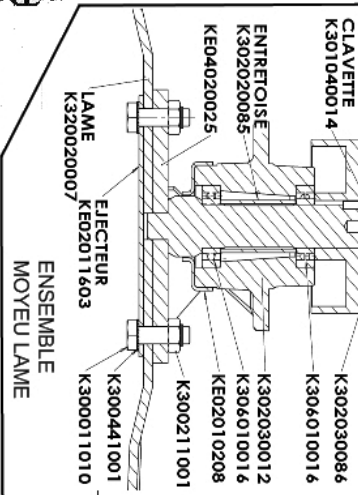

Levier avec sécurité K308020008
 Levier K307010014
 Cable K308020007

DESIGNATION	MOTEUR	POULIE	CLAVETTE	VIS
HONDA	4620	6796	2519	4849

K300090804	K300430801
K300401103	K3002030086
K306010016	K302030012
K306010016	K306010016
K300211001	KE02010208
K300211001	K300211001
K300441001	K300441001
K300011010	K300011010

Roue complete droite K309000020
 Roue complete gauche K309000025
 Pneu 6834
 Chambre à air 6835

COURROIES

COURROIE LAME	LB 45	6075	HONDA
COURROIE D'AVANCE	Z 31 - 10 X 6-800	2086	

KIVA S.A.S

696, Route de Beauregard
 39570 COURBOUZON
 Tél. 03 84 47 03 23
 Fax. 03 84 24 61 99

FAUCHEUSES BROYEUSES

APOLLO 8.2 VL

K500050005 B

Date : 19/11/09