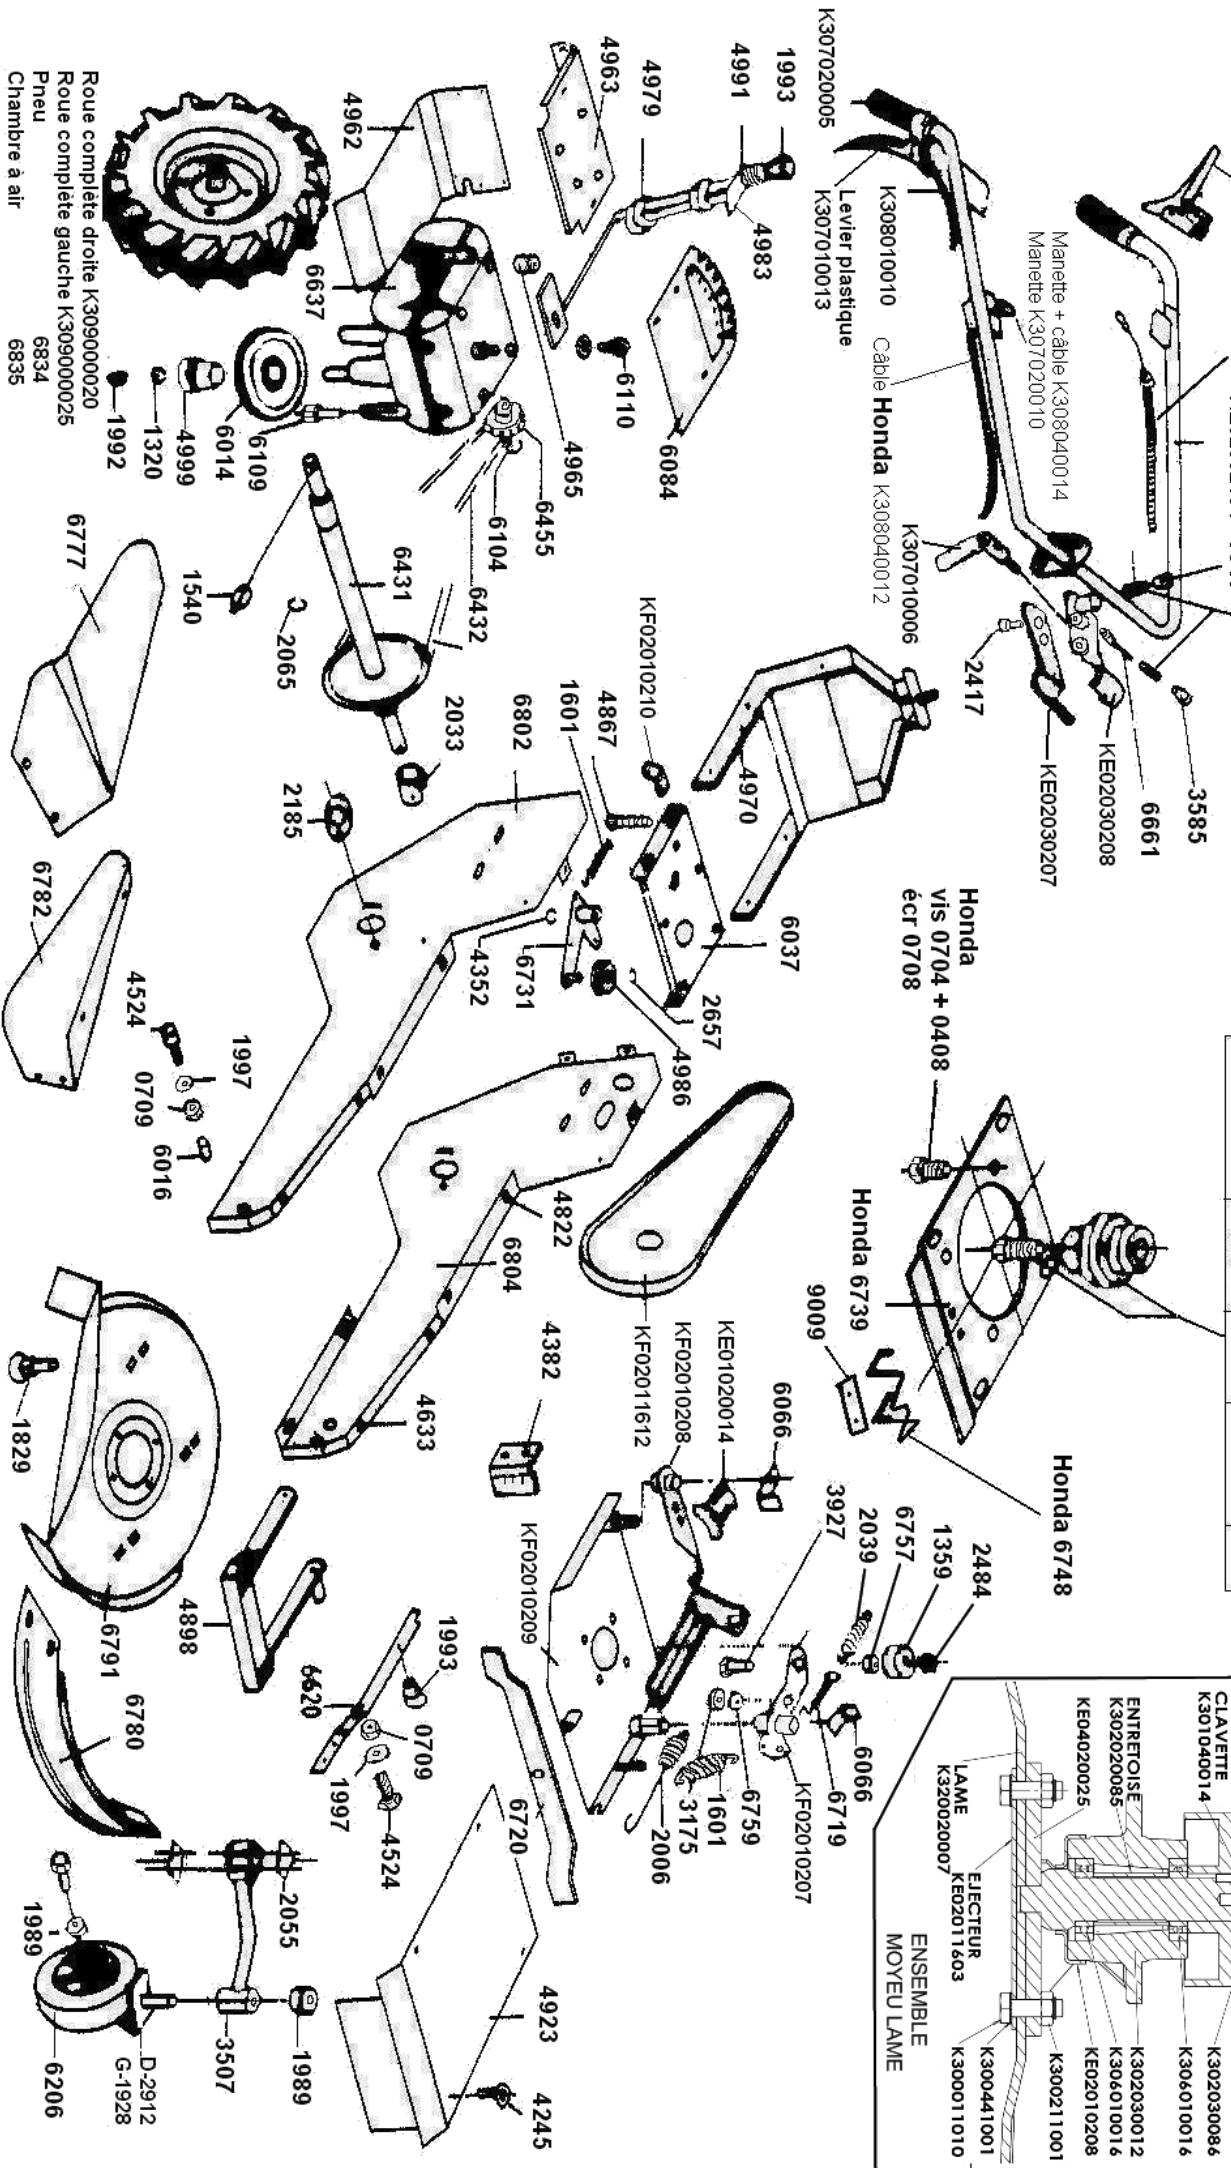

Levier avec sécurité K308020008
 Levier K307010014
 Cable K308020007

DESIGNATION	MOTEUR	POULIE	CLAVETTE	VIS
HONDA	4620	6796	2519	4849

K300090804	K300430801
K300401103	K3002030086
K306010016	K302030012
K306010016	K306010016
K300211001	KE02010208
K300211001	K300211001
K300441001	K300441001
K300011010	K300011010

Roue complete droite K309000020
 Roue complete gauche K309000025
 Pneu 6834
 Chambre à air 6835

COURROIES

COURROIE LAME	LB 45	6075	HONDA
COURROIE D'AVANCE	Z 31 - 10 X 6-800	2086	

KIVA S.A.S

696, Route de Beauregard
 39570 COURBOUZON
 Tél. 03 84 47 03 23
 Fax. 03 84 24 61 99

FAUCHEUSES BROYEUSES

APOLLO 8.2 VL

K500050005 B

Date : 19/11/09