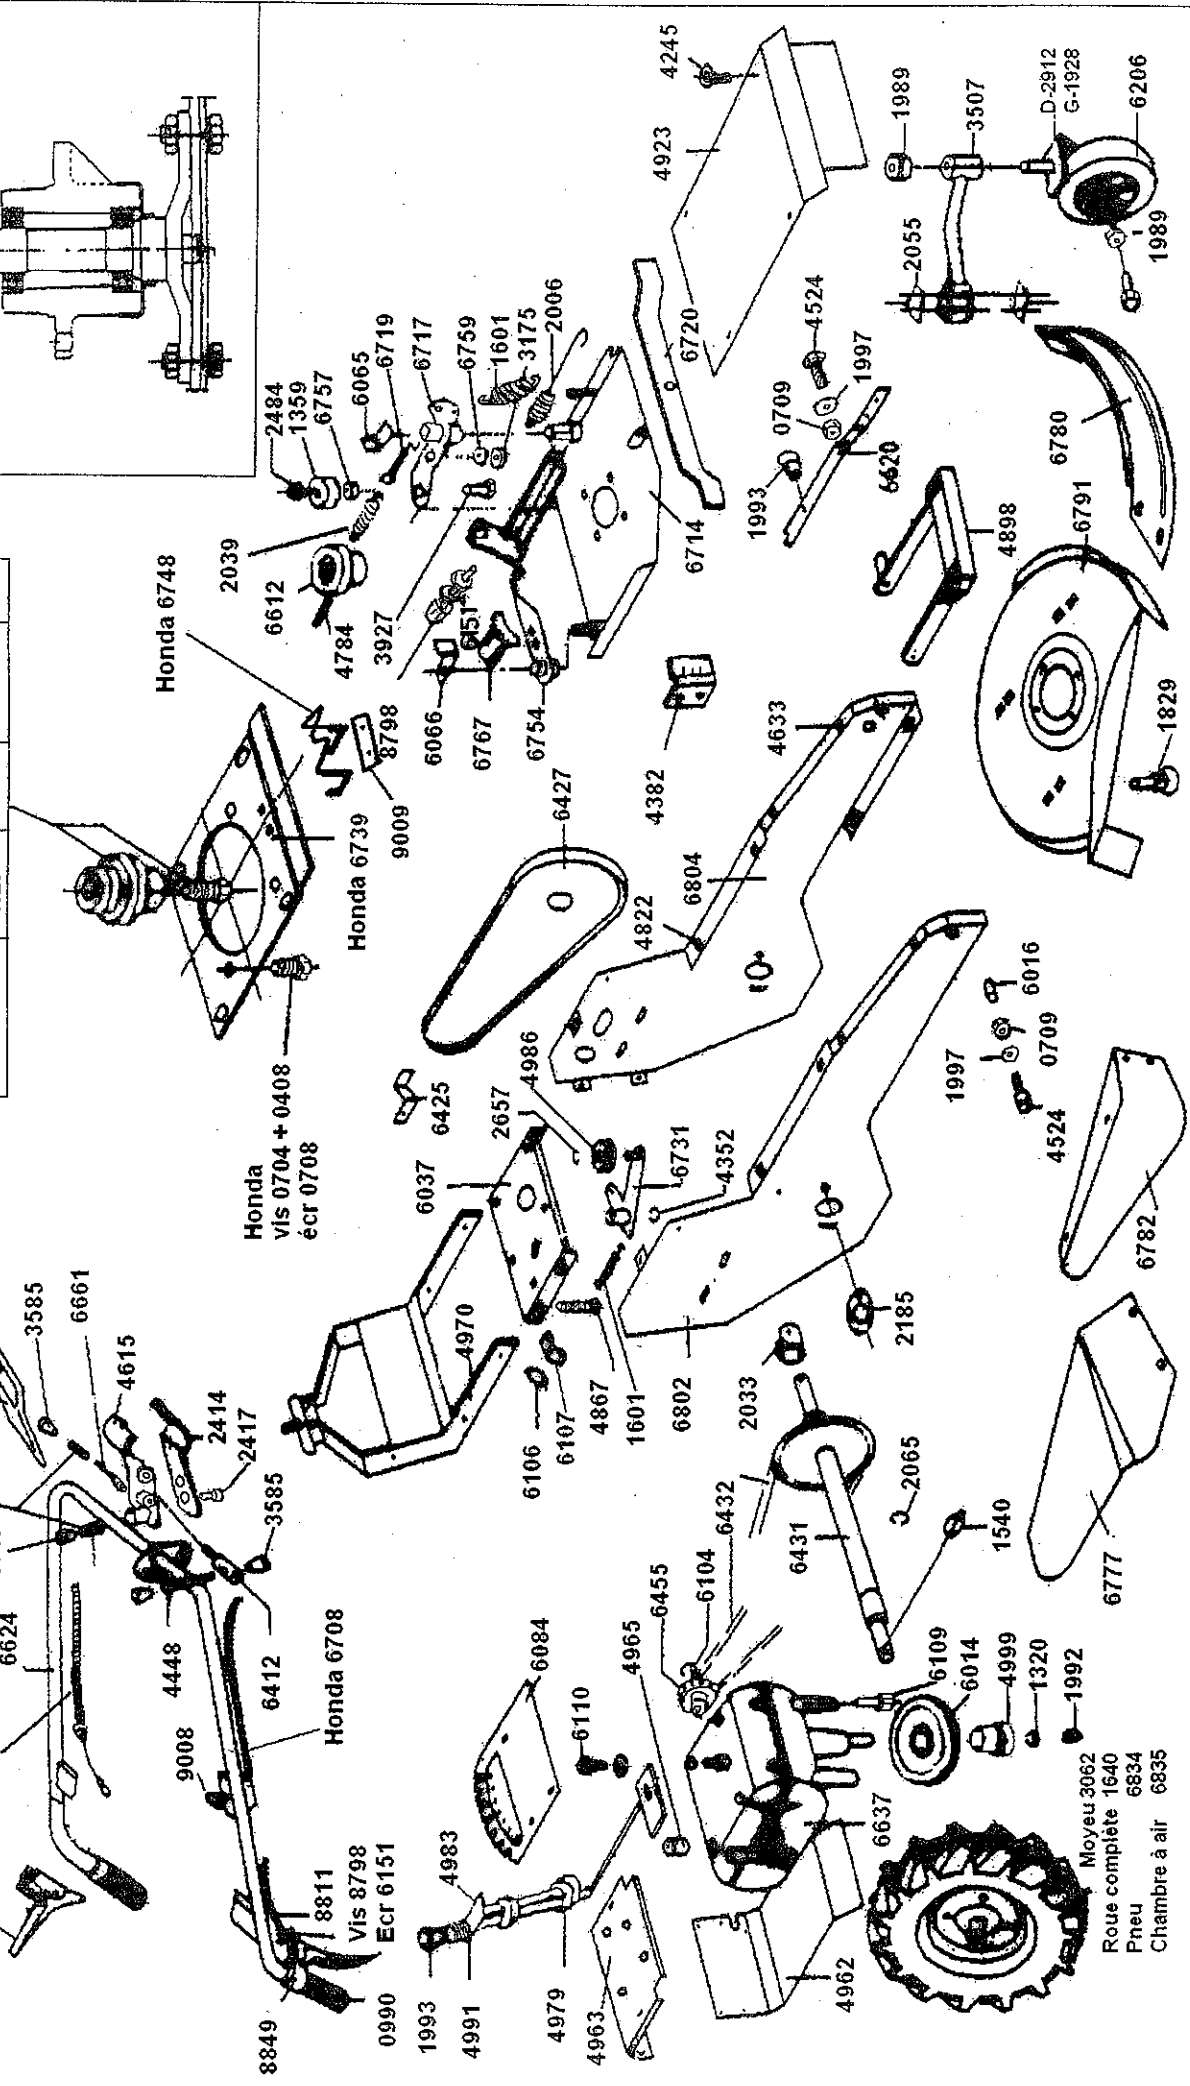

Poignée + câble 6579  
Poignée 6700  
Câble 6701A

DESIGNATION	MOTEUR	POULIE	CLAVETTE	VIS
HONDA	4620	6796	2619	4849

ENSEMBLE  
MOYEU  
LAME

VOIR  
NOTICE 6800

<b>COURROIES</b> COURROIE LAME LB 45 6075 COURROIE D'AVANCE Z 31 - 10 X 6 - 800 2086	<b>KIVA S.A.S.</b> 696, Route de Beauregard 39570 COURBOUZON Tel. 03 84 47 03 23 Fax. 03 84 24 61 99	<b>FAUCHEUSES BROYEUSES</b> <b>APOLLO 8.2</b>	ANNEE MODEL : 2005 Date : 20/01/05	<b>KIVA</b>
--	--	--	---------------------------------------	-------------