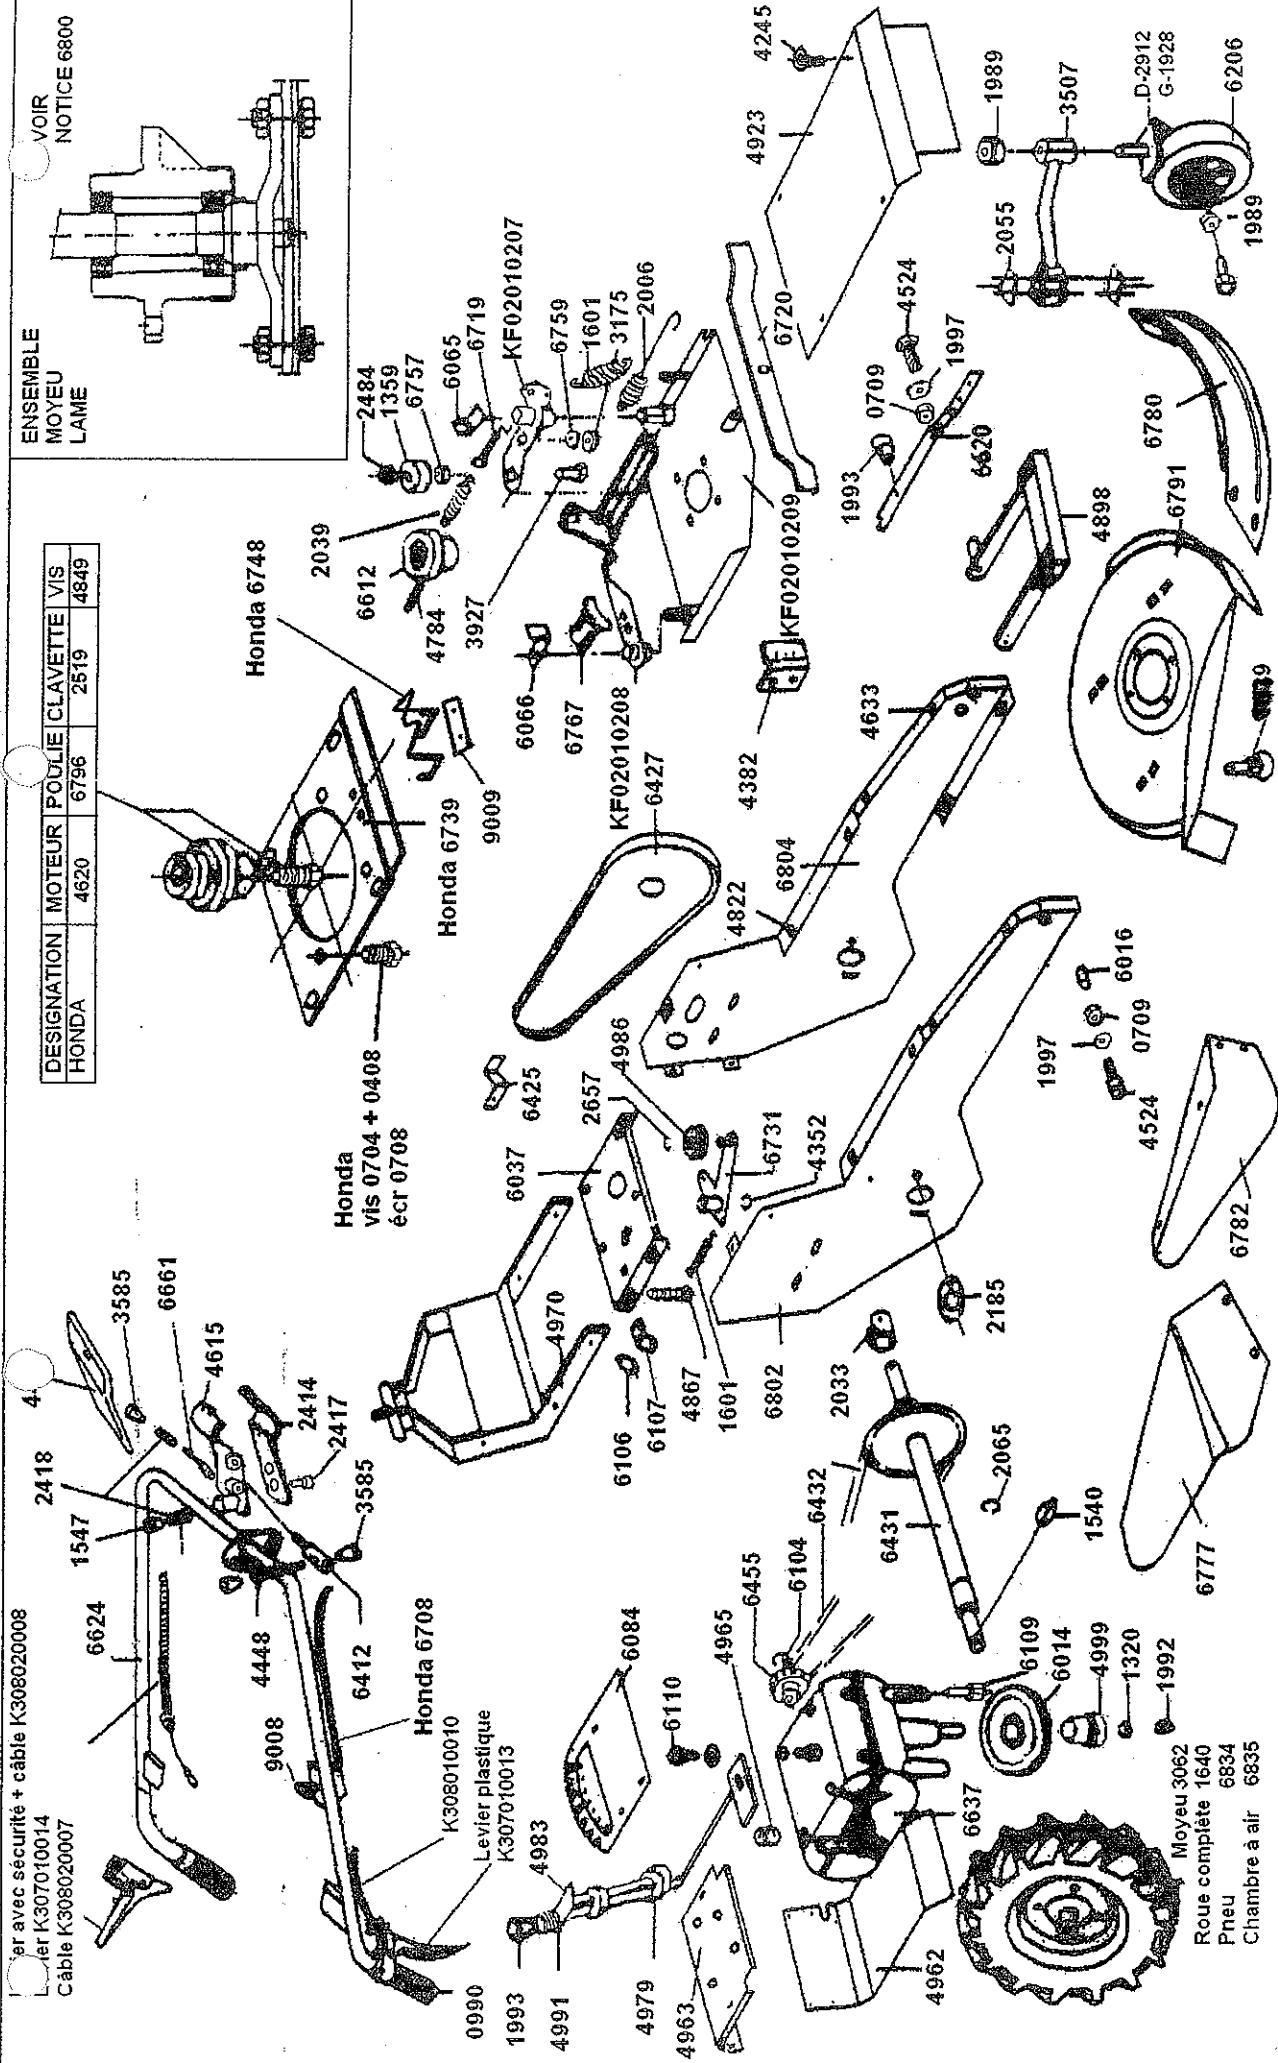

Prer avec sécurité + câble K308020008  
 Câble K307010014  
 Câble K308020007

DESIGNATION	MOTEUR	PODLIE	CLAVETTE	VIS
HONDA	4620	6796	2519	4849

ENSEMBLE  
MOYEU  
LAME

VOIR  
NOTICE 6800

**COURROIES**

COURROIE LAME	LB 45	6075
COURROIE D'AVANCE	Z 31 - 10 X 6-800	2086

HONDA

**KIVA S.A.S**

696, Route de Beauregard  
 39570 COURBOUZON  
 Tél. 03 84 47 03 23  
 Fax .03 84 24 61 99

**FAUCHEUSES BROYEUSES**

APOLLO 8.2

ANNEE MODEL : 2006

Date : 27/06/06

**HONDA**