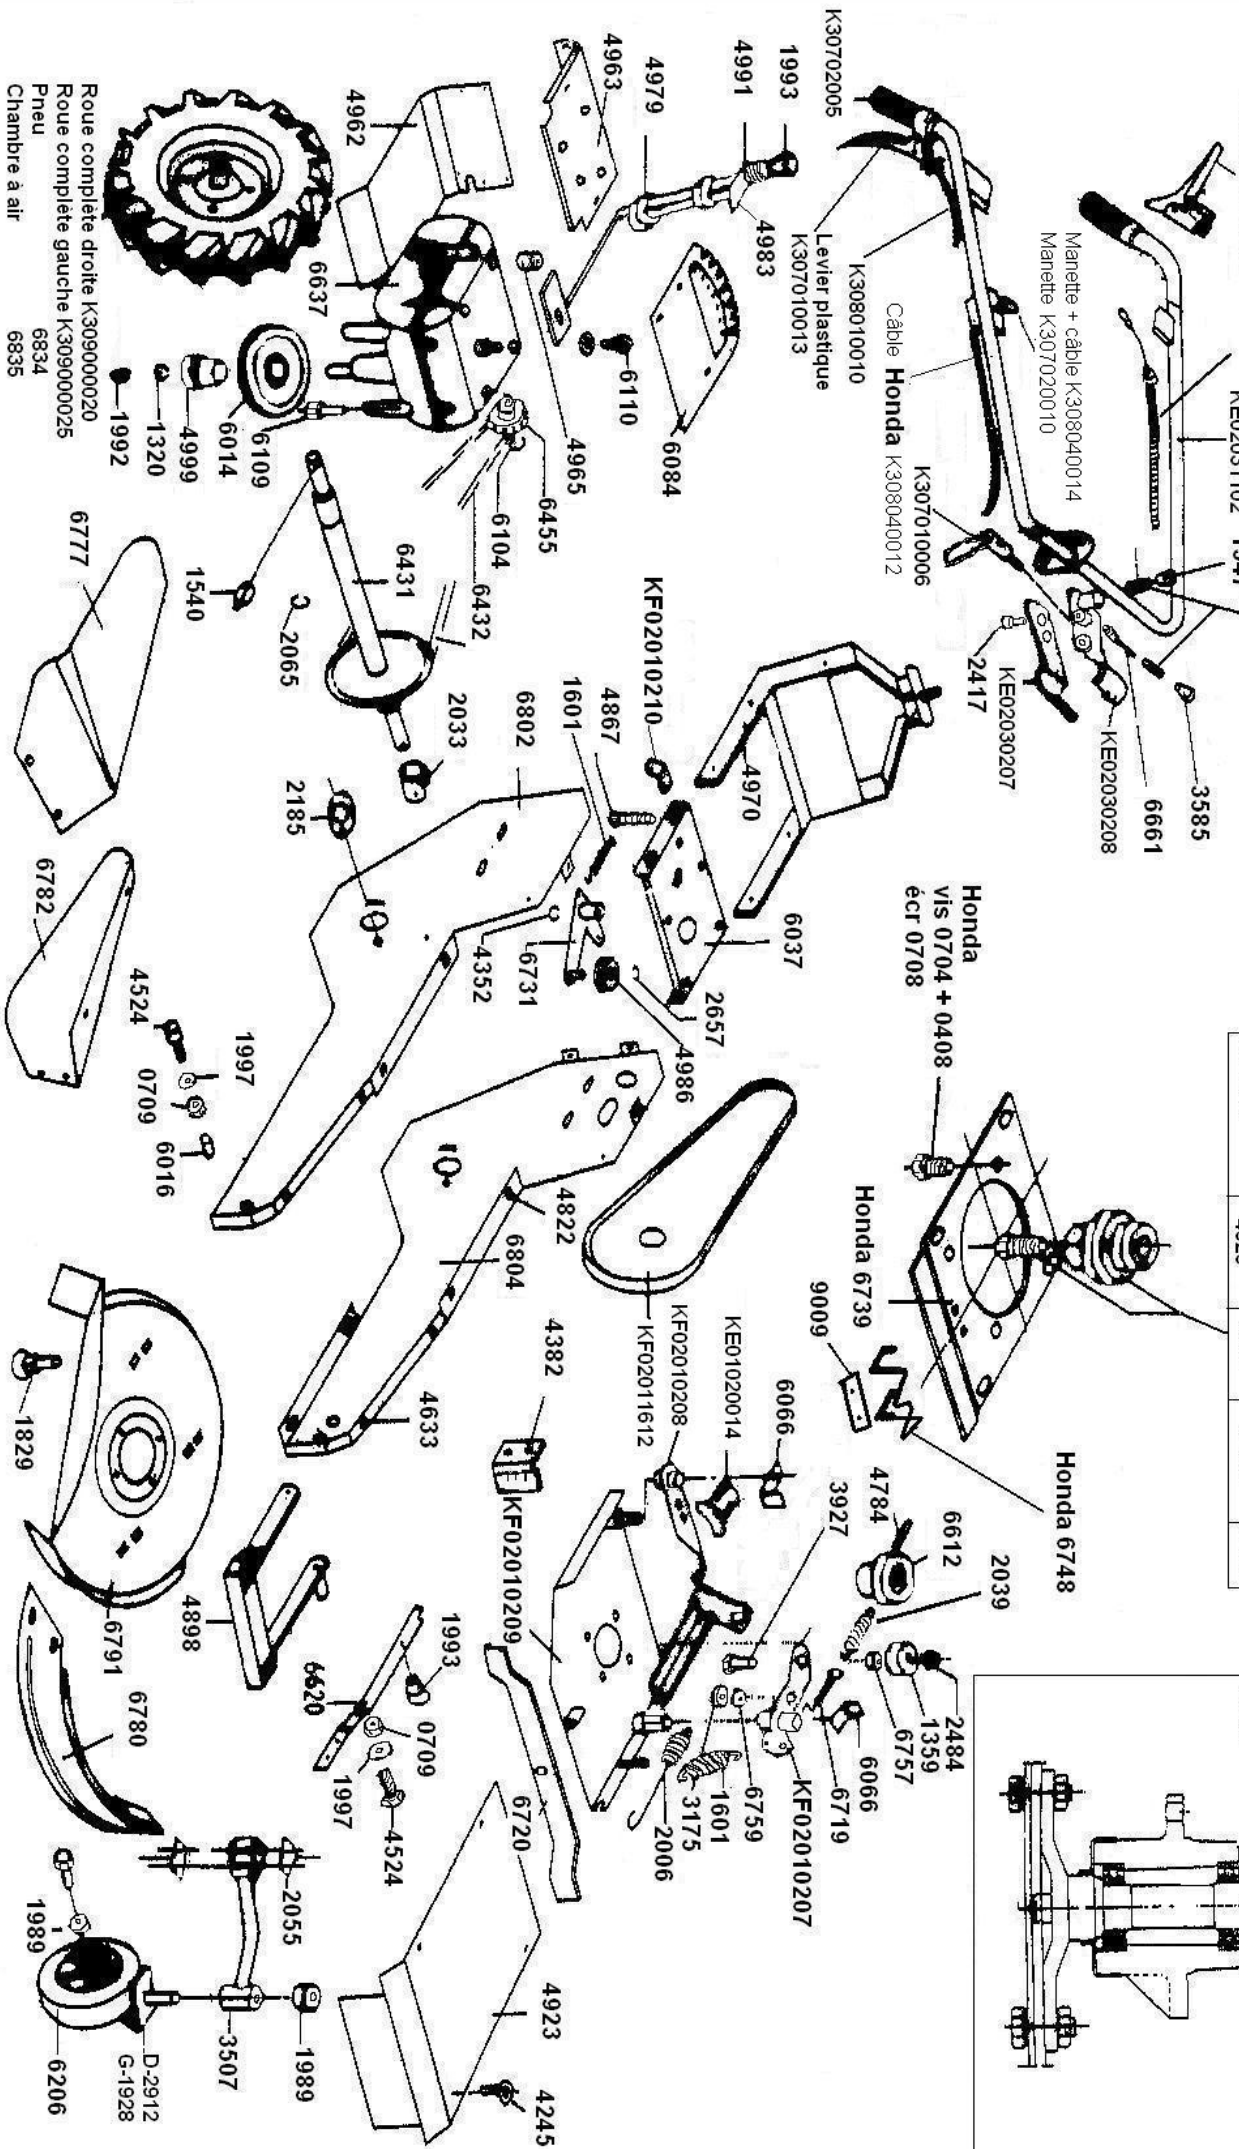

Levier avec sécurité + câble K308020008
 Levier K307010014
 Câble K308020007

DESIGNATION	MOTEUR	POULIE	CLAVETTE	VIS
HONDA	4620	6796	2519	4849

ENSEMBLE MOYEU LAME
 VOIR NOTICE 6800

COURROIES

COURROIE LAME	LB 45	6075
COURROIE D'AVANCE	Z 31 - 10 X 6 - 800	2086