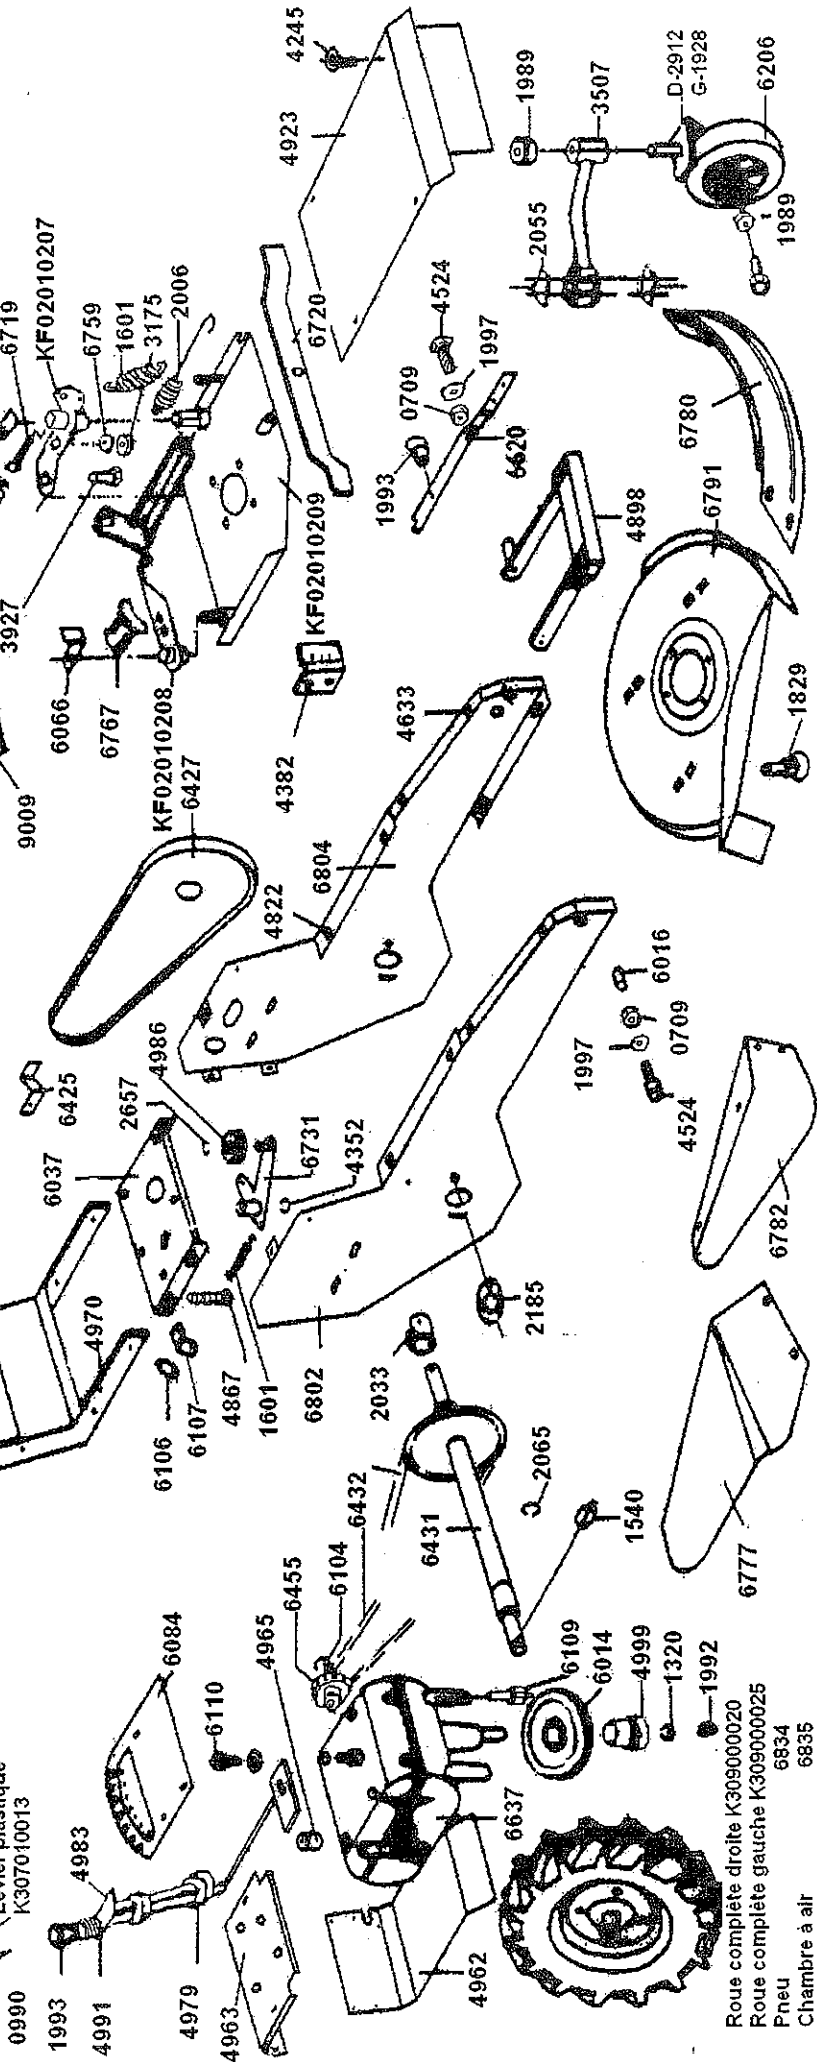

Levier sécurité K308020008
 Levier K307010014
 Câble K308020007

DESIGNATION	MOTEUR	POUÉE	CLAVETTE	VIS
HONDA	4620	6796	2619	4849

ENSEMBLE
 MOYEU
 LAME

NOIR
 NOTICE 6800

Honda 6748

Honda
 vis 0704 + 0408
 écr 0708

Honda 6708

0990
 K308010010
 Levier plastique
 K307010013

6109
 6014
 4999
 1320
 1992
 Roue complète droite K309000020
 Roue complète gauche K309000025
 Pneu 6834
 Chambre à air 6835

COURROIES

COURROIE LAME	LB 45	6075
COURROIE D'AVANCE	Z 31 - 10 X 6 - 800	2086

HONDA

KIVA S.A.S
 696, Route de Beauregard
 39570 COURBOUZON
 Tél. 03 84 47 03 23
 Fax. 03 84 24 61 99

FAUCHEUSES BROYEUSES

APOLLO 8.2 VL

ANNEE MODEL : 2007

Date : 22/11/06