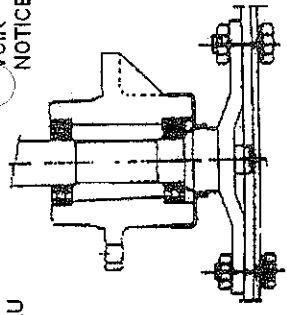

Levier sécurité K308020008
 Levier K307010014
 Câble K308020007

DESIGNATION	MOTEUR	POUÉE	CLAVETTE	VIS
HONDA	4620	6796	2619	4849

ENSEMBLE
 MOYEU
 LAME

NOIR
 NOTICE 6800

Honda 6748

Honda
 vis 0704 + 0408
 écr 0708

Honda 6708

0990
 K308010010
 Levier plastique
 K307010013

6109
 6014
 4999
 1320
 1992
 Roue complète droite K309000020
 Roue complète gauche K309000025
 Pneu 6834
 Chambre à air 6835

COURROIES

COURROIE LAME	LB 45	6075
COURROIE D'AVANCE	Z 31 - 10 X 6 - 800	2086