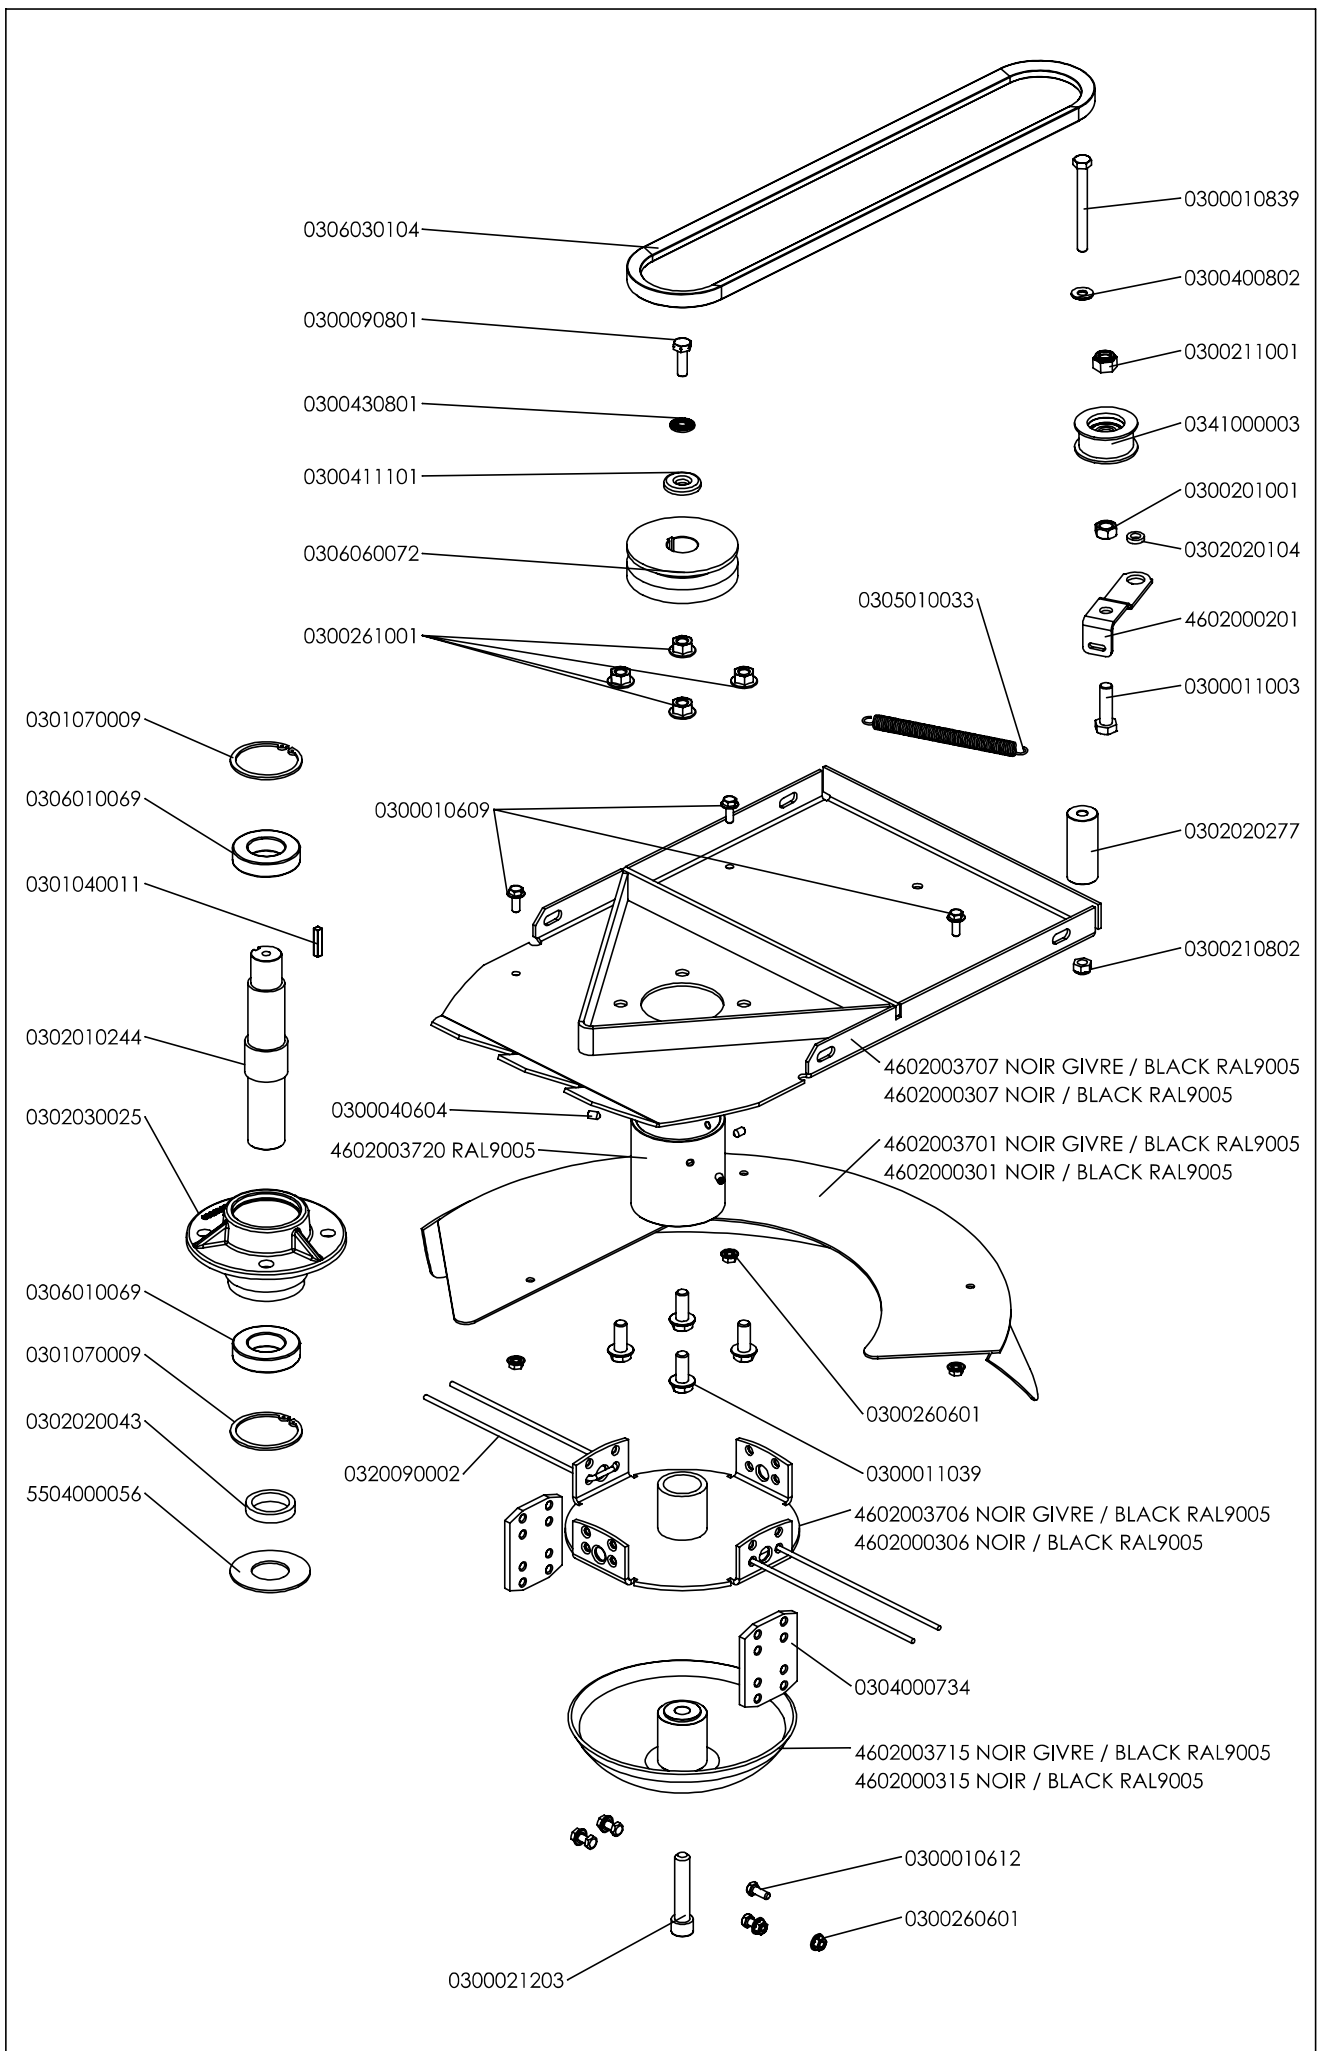

# Pièces de rechange Spare parts list

**4600\*\*01\*\***

**COUPE GAZON  
TRIMMER**

4602003908 JAUNE / YELLOW RAL1021  
 4602003708 NOIR GIVRE / BLACK RAL9005  
 4602001304 ROUGE / RED RAL3001  
 4602005704 BLEU / BLUE RAL5010  
 4602002404 ORANGE RAL2009

HONDA 0300260801 4x  
KOHLER 0300260401 3x

RV170 0300480801 3x

KOHLER 0300010834 3x  
HONDA 0300010834 4x  
RV170 0300010838 3x

0301040001

HONDA 0302020262 1x  
KOHLER 0302020253 2x

0300010846

4602003718

0306060071  
0300411101