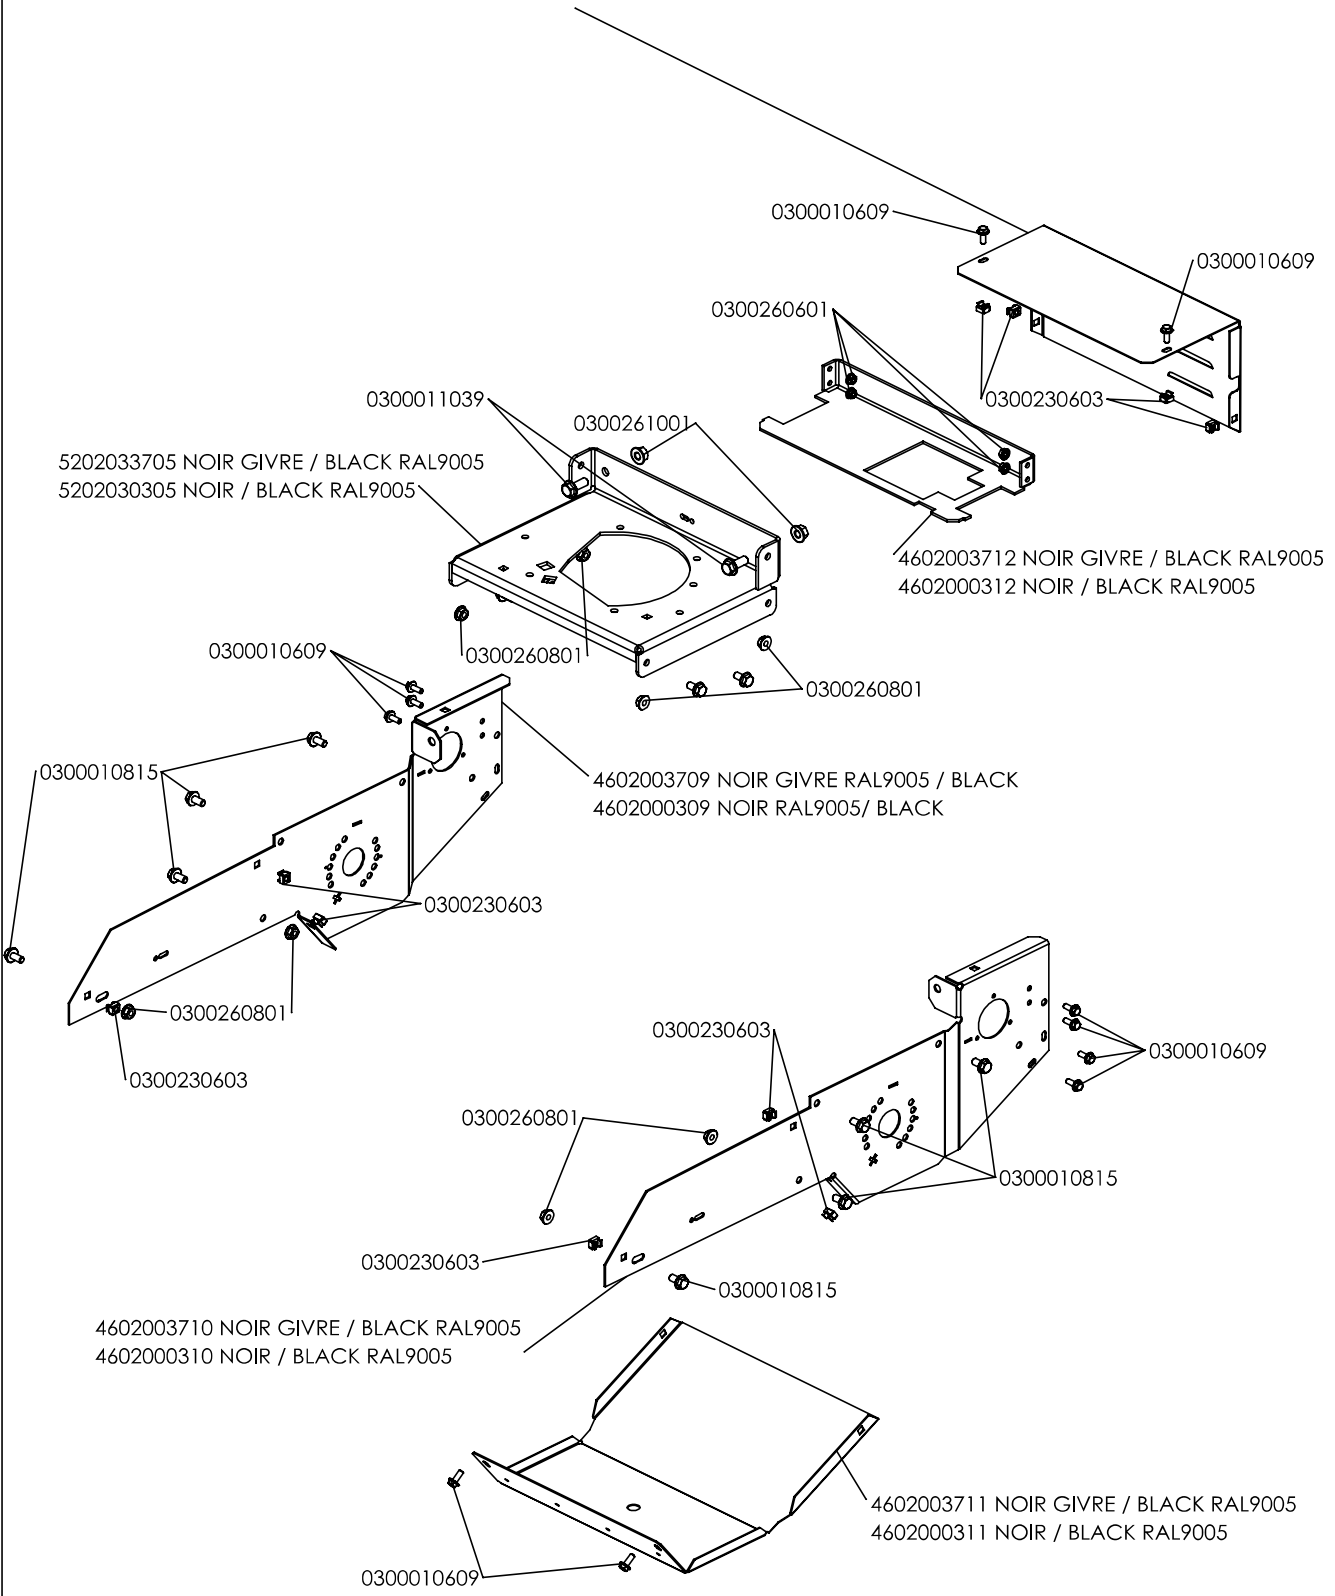

# Pièces de rechange Spare parts list

**4600\*\*01\*\***

**COUPE GAZON  
TRIMMER**

4602003908 JAUNE / YELLOW RAL1021  
 4602003708 NOIR GIVRE / BLACK RAL9005  
 4602001304 ROUGE / RED RAL3001  
 4602005704 BLEU / BLUE RAL5010  
 4602002404 ORANGE RAL2009

HONDA 0300260801 4x  
KOHLER 0300260401 3x

RV170 0300480801 3x

KOHLER 0300010834 3x  
HONDA 0300010834 4x  
RV170 0300010838 3x

0301040001

HONDA 0302020262 1x  
KOHLER 0302020253 2x

0300010846

4602003718

0306060071  
0300411101

0300431001

0300060302

0340030012

0305010036

0306030105