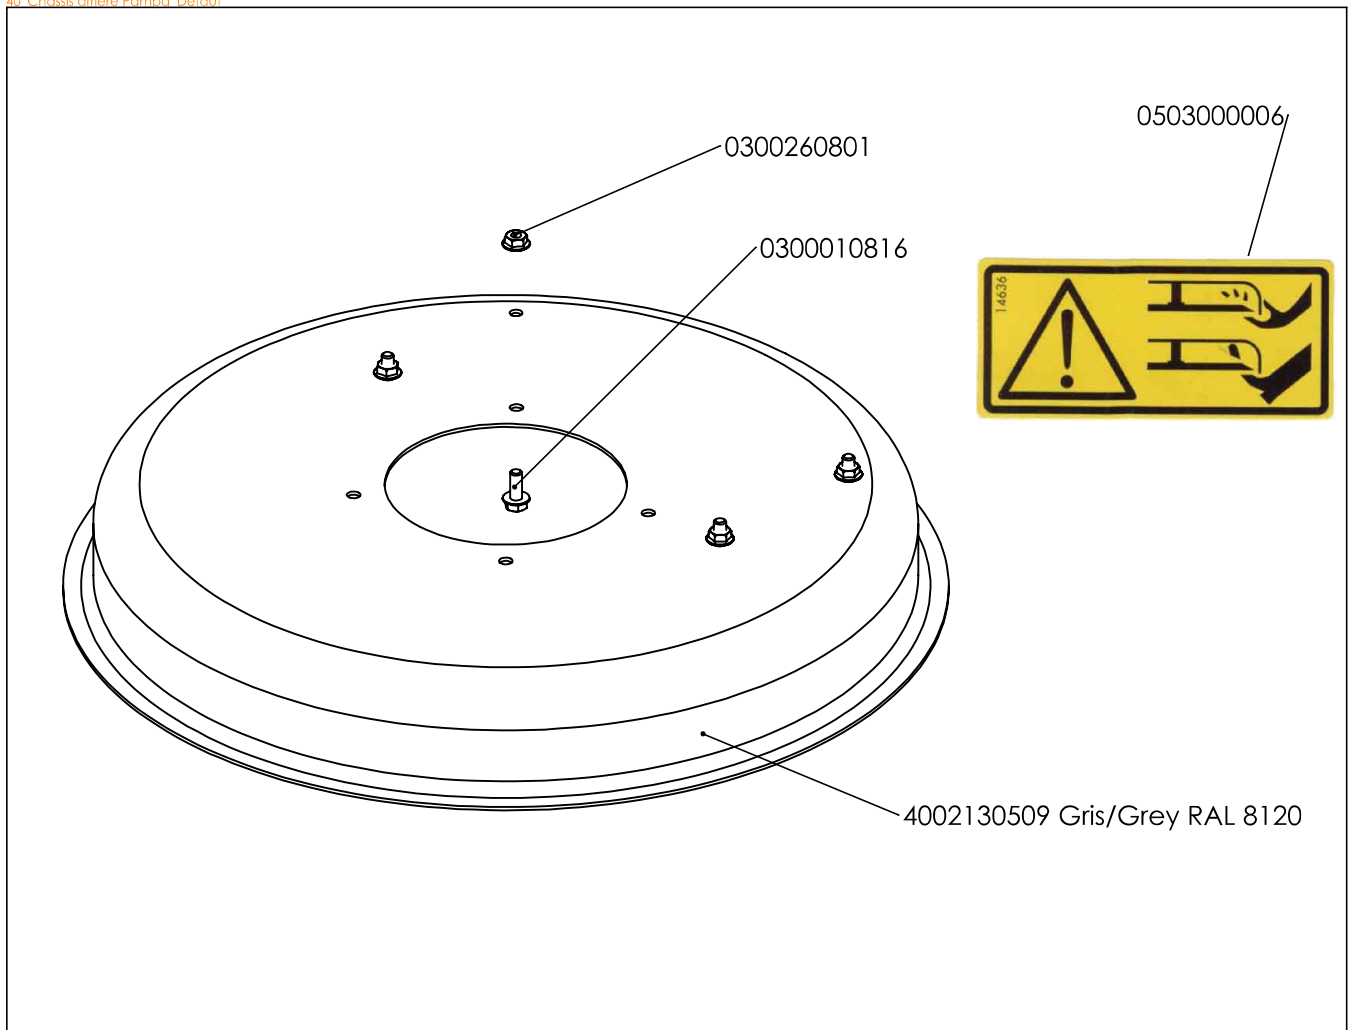

Pièces de rechange Spare parts list

400013****

**MOTOFACHEUSE
MOTOR MOWER**

40_Chassis arriere Pampa_Défaut

40_Coupelle PAMPA_Défaut

40_Chassis avant Pampa_Défaut

40_Moteur Pampa_Défaut