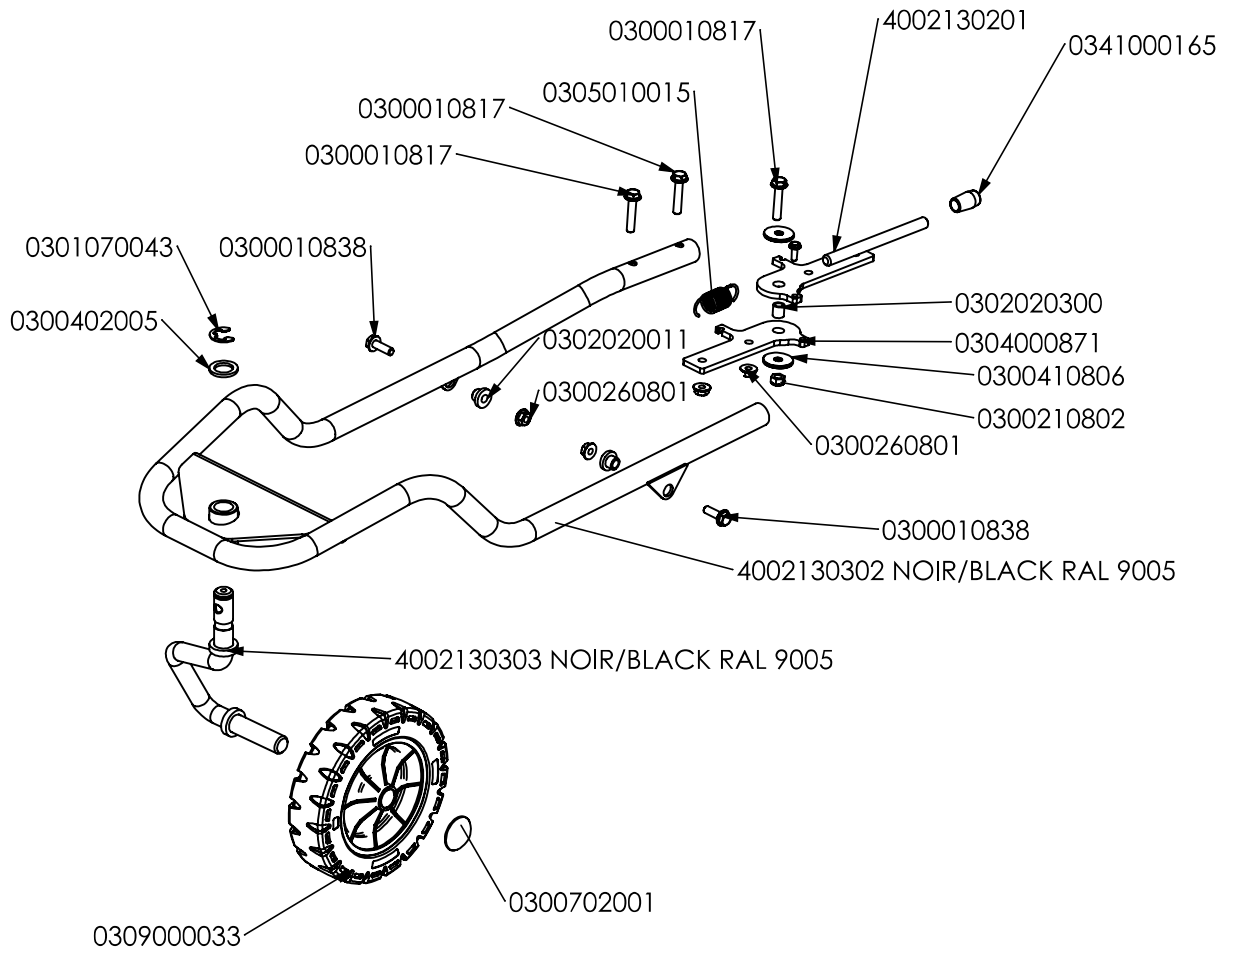

Pièces de rechange Spare parts list

400013****

**MOTOFACHEUSE
MOTOR MOWER**

40_Chassis arriere Pampa_Défaut

40_Coupelle PAMPA_Défaut

40_Chassis avant Pampa_Défaut

40_Moteur Pampa_Défaut