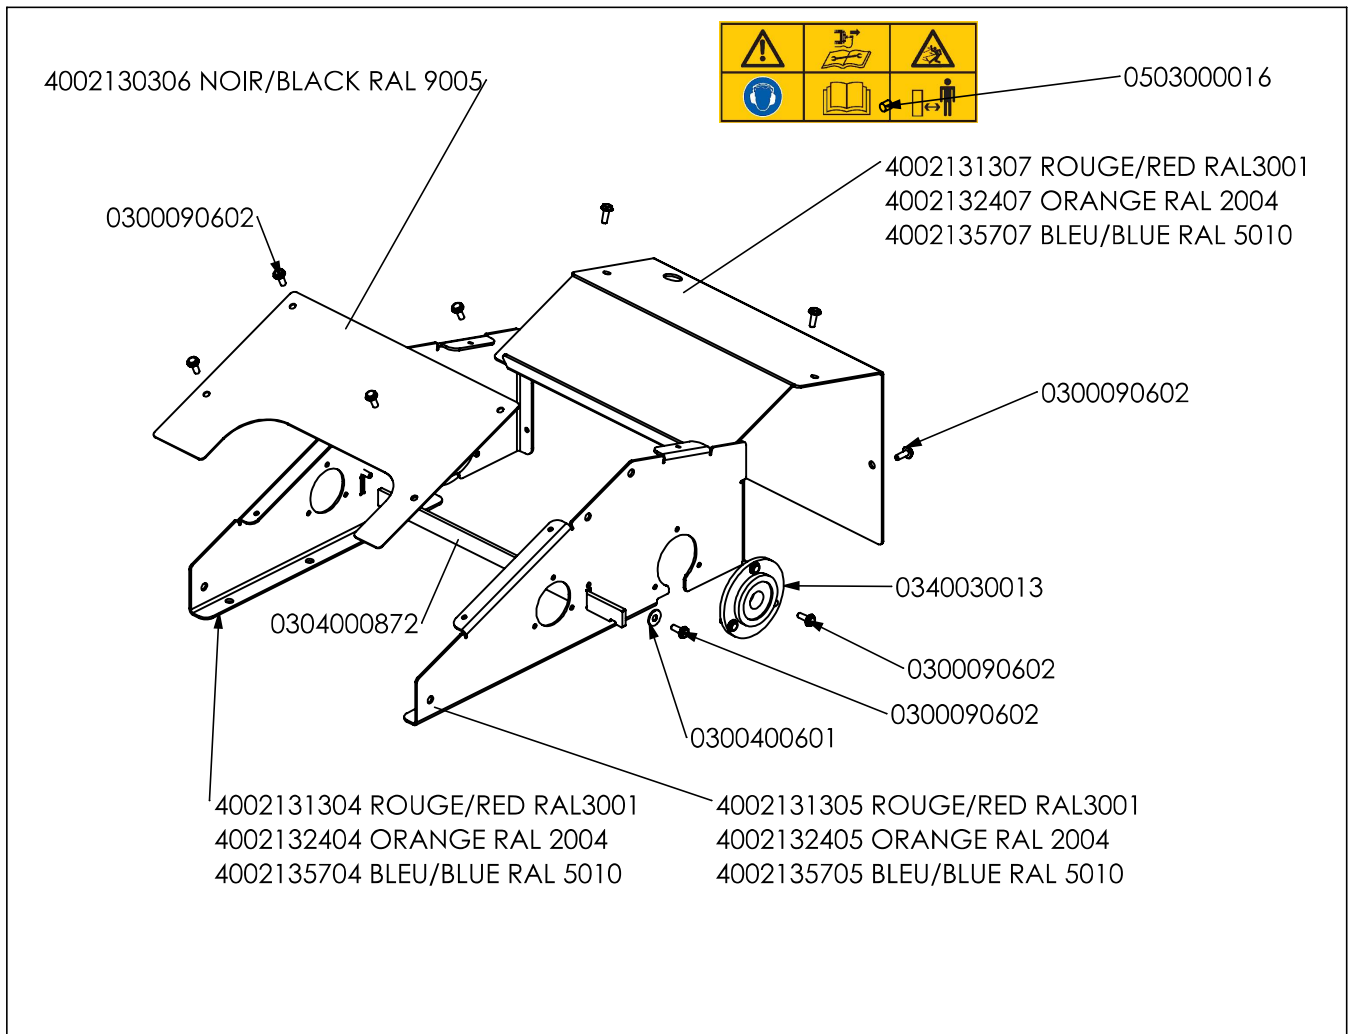

Pièces de rechange Spare parts list

400013****

**MOTOFACHEUSE
MOTOR MOWER**

40_Chassis arriere Pampa_Défaut

40_Coupelle PAMPA_Défaut

40_Chassis avant Pampa_Défaut

40_Moteur Pampa_Défaut