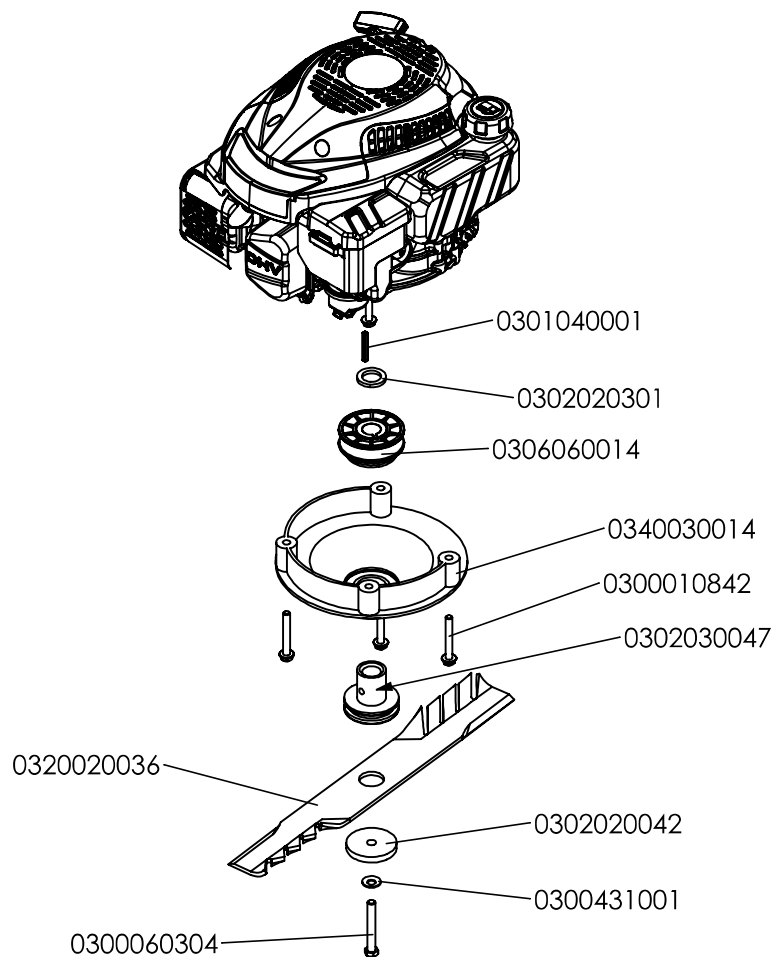

Pièces de rechange Spare parts list

400013****

**MOTOFACHEUSE
MOTOR MOWER**

40_Chassis arriere Pampa_Défaut

40_Coupelle PAMPA_Défaut

40_Chassis avant Pampa_Défaut

40_Moteur Pampa_Défaut