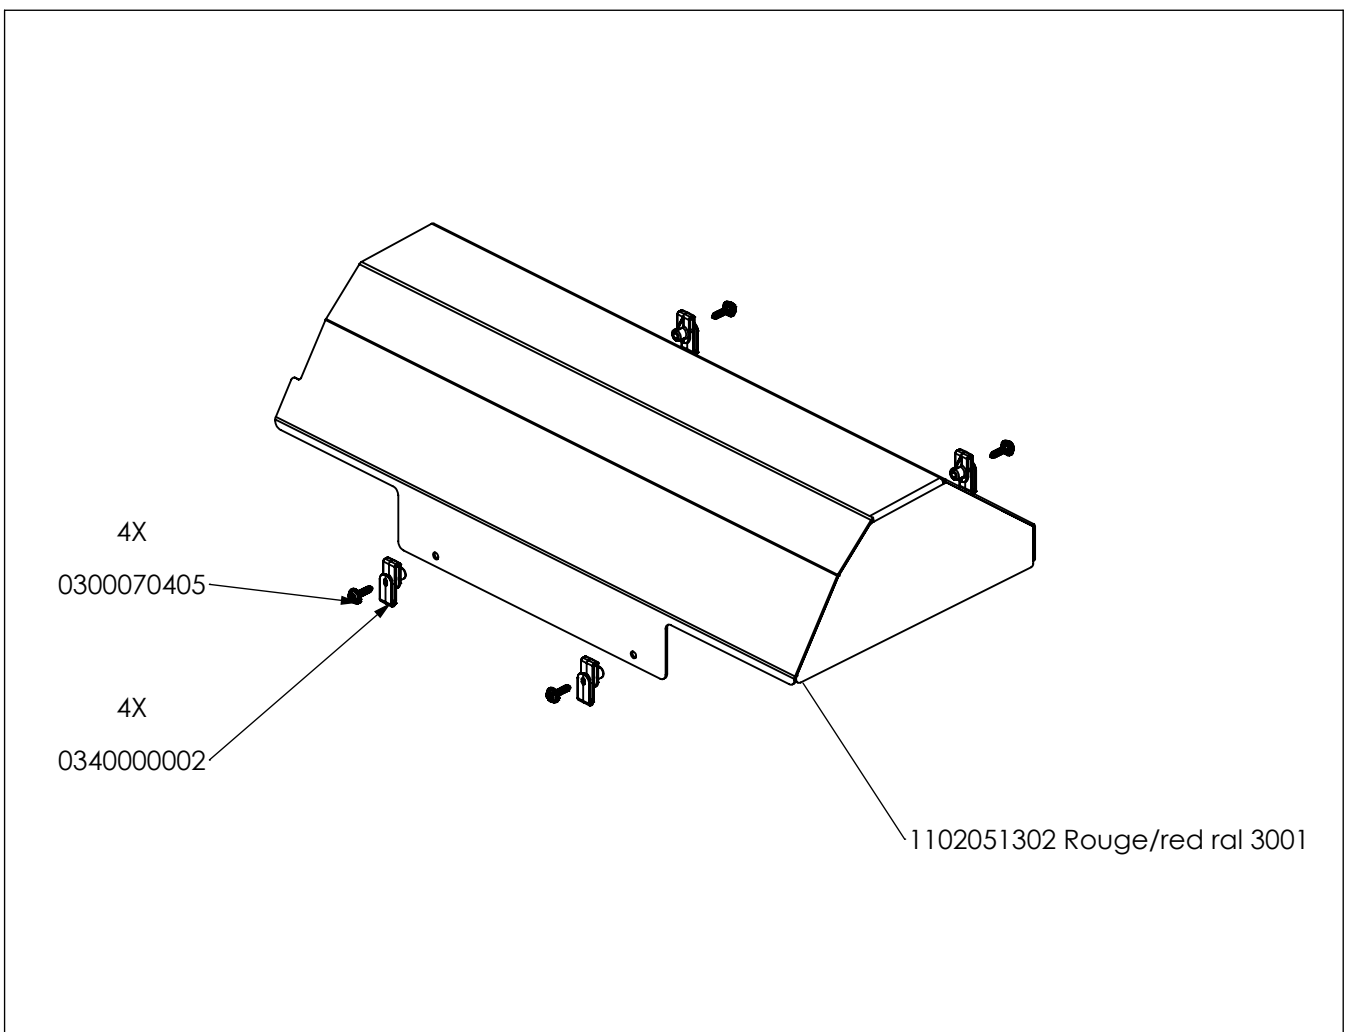

Pièces de rechange Spare parts list

110005****

**SCIE A BUCHES
LOG SAW**

11_Capot Lame Mobile PIO_Default

11 Capot chevalet scie Ø600 Defaut

11_Attelage P1O_Défaut

11_Renvoi d'angle_Défaut