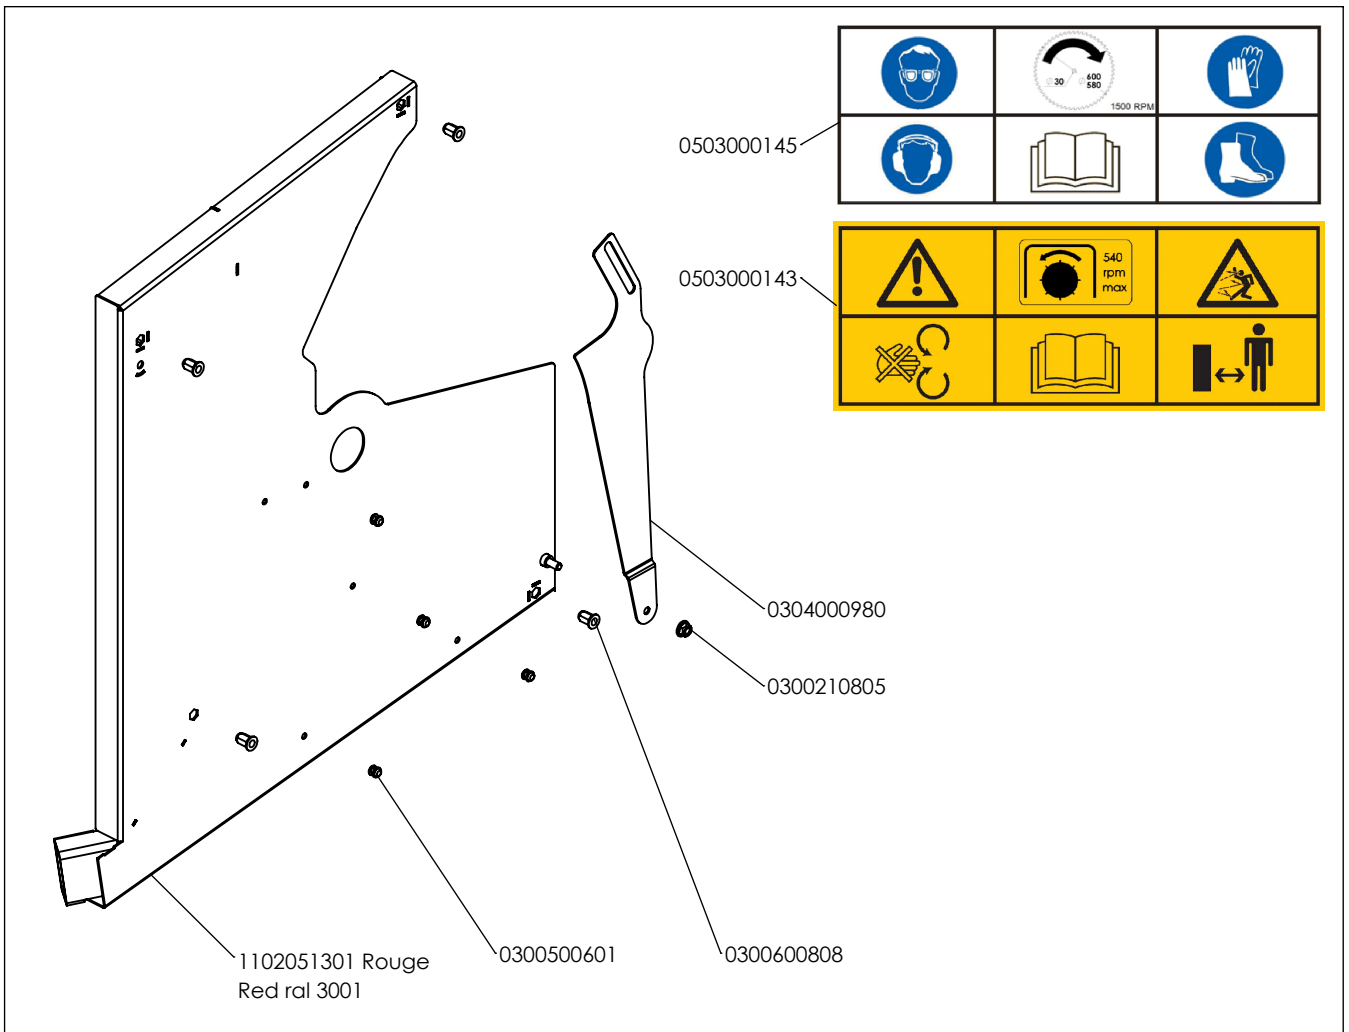

Pièces de rechange Spare parts list

110005****

**SCIE A BUCHES
LOG SAW**

11_Capot Lame Mobile PIO_Default

11 Capot chevalet scie Ø600 Defaut

11_Attelage P1O_Défaut

11_Renvoi d'angle_Défaut