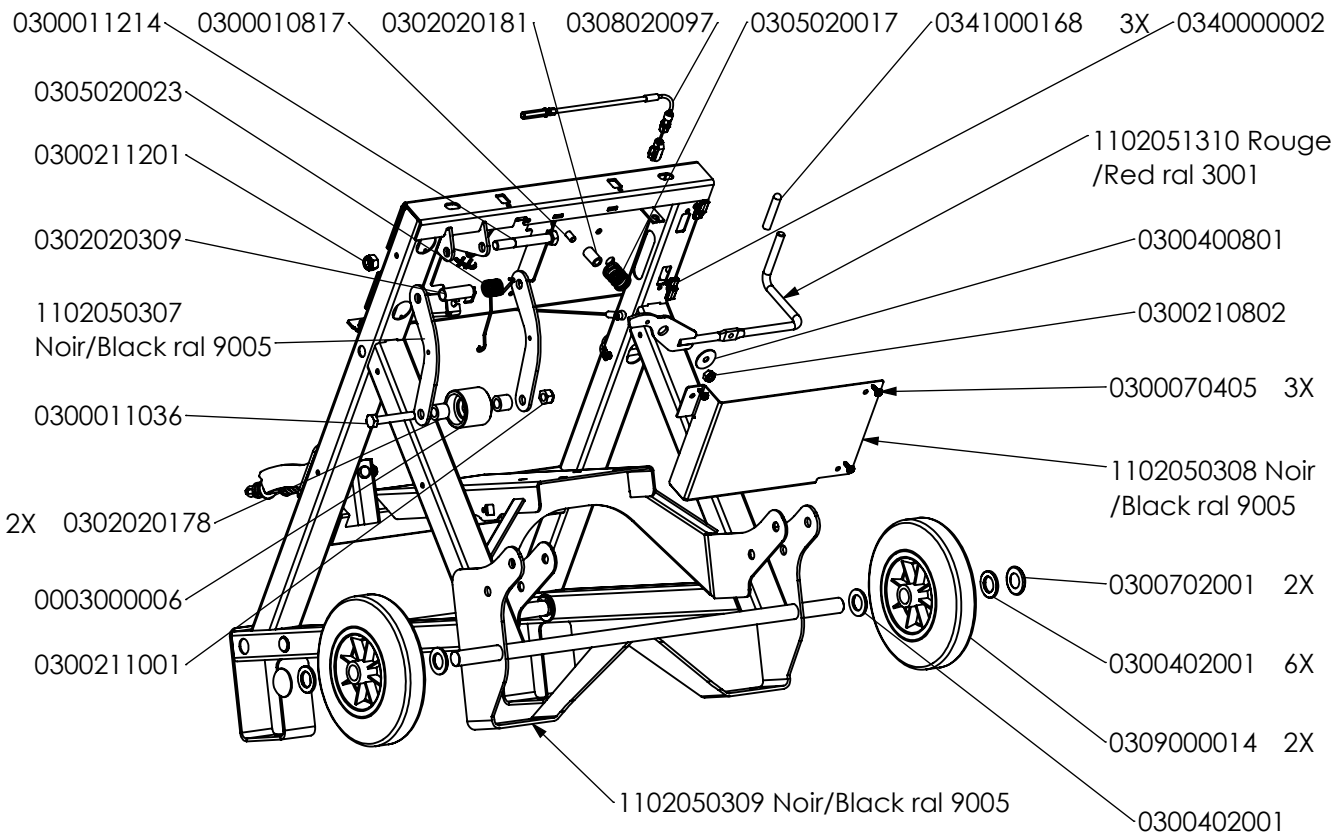

Pièces de rechange Spare parts list

110005****

**SCIE A BUCHES
LOG SAW**

11_Capot Lame Mobile PIO_Default

11 Capot chevalet scie Ø600 Defaut

11_Attelage P1O_Défaut

11_Renvoi d'angle_Défaut