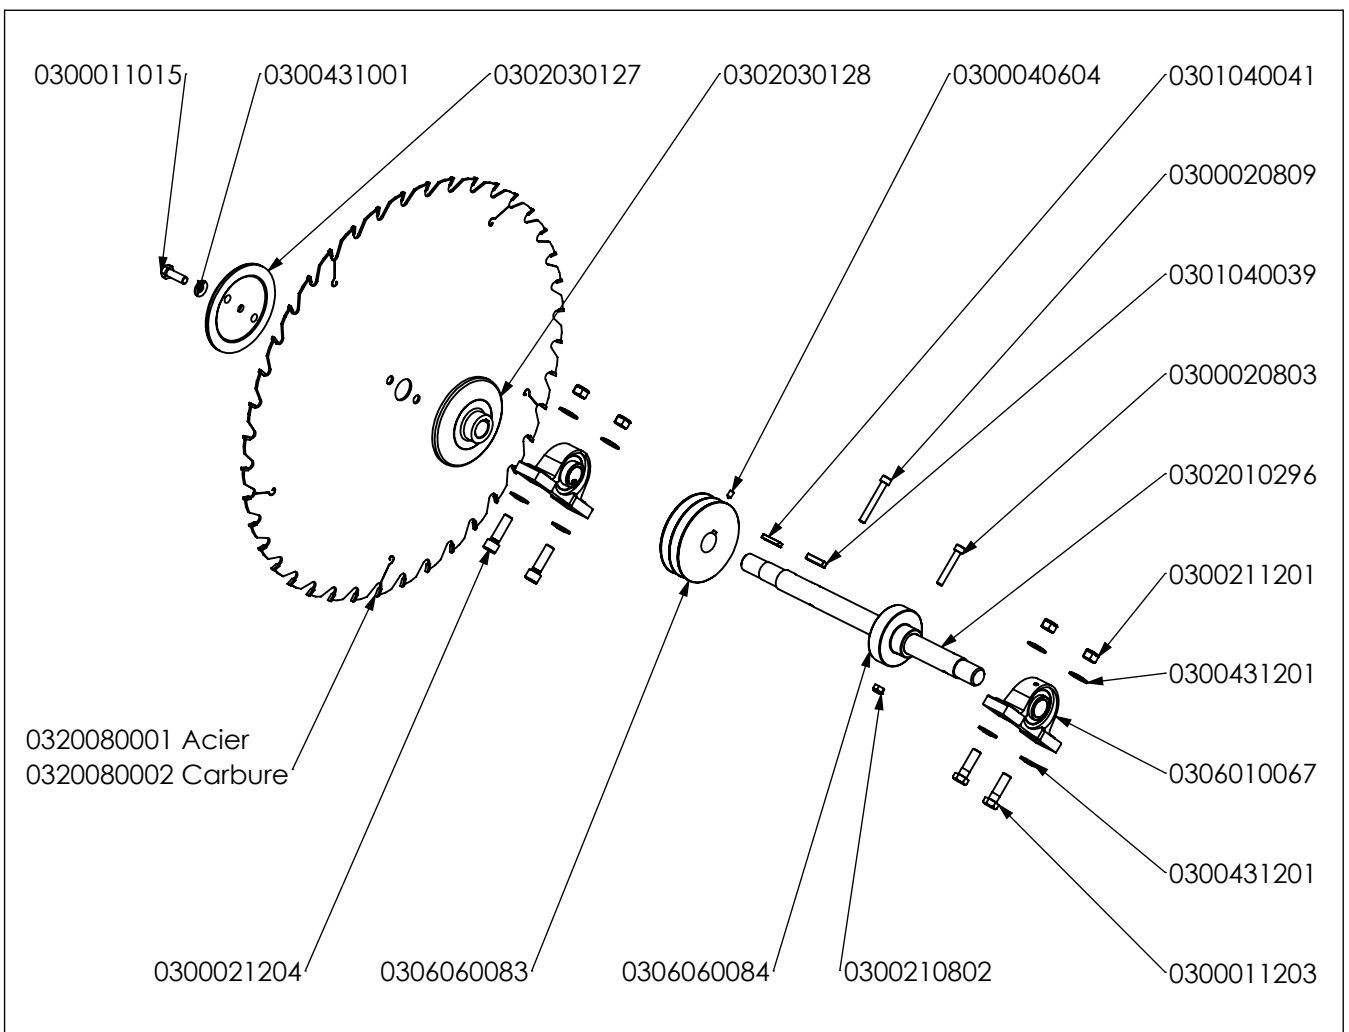

Pièces de rechange Spare parts list

110005****

**SCIE A BUCHES
LOG SAW**

11_Capot Lame Mobile PIO_Default

11 Capot chevalet scie Ø600 Defaut

11_Attelage P1O_Défaut

11_Renvoi d'angle_Défaut