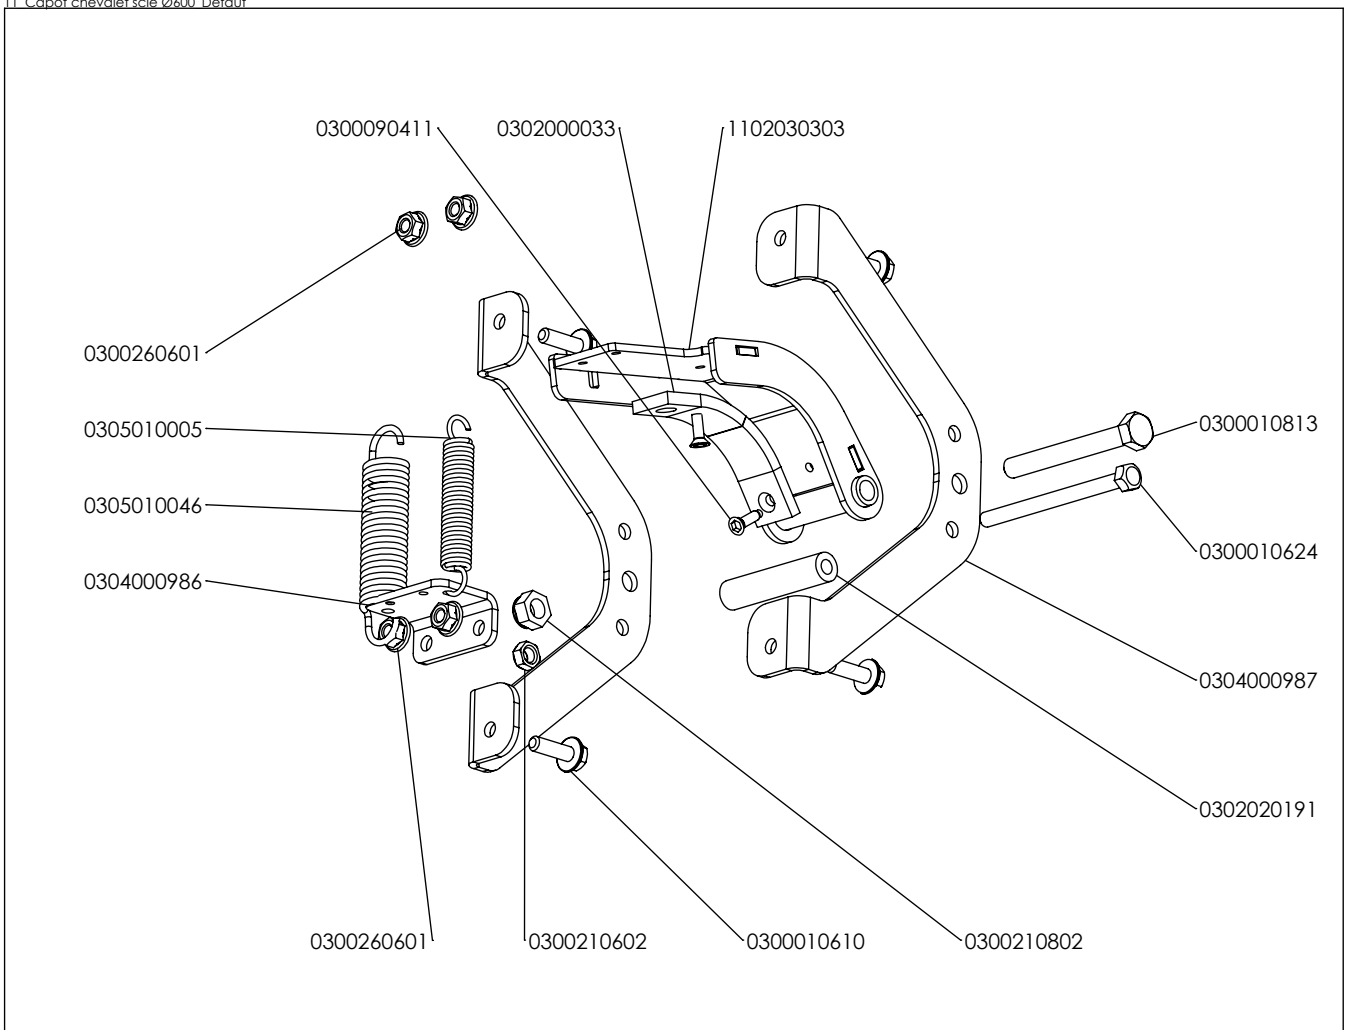

Pièces de rechange Spare parts list

110005****

**SCIE A BUCHES
LOG SAW**

11_Capot Lame Mobile PIO_Default

11 Capot chevalet scie Ø600 Defaut

11_Attelage P1O_Défaut

11_Renvoi d'angle_Défaut