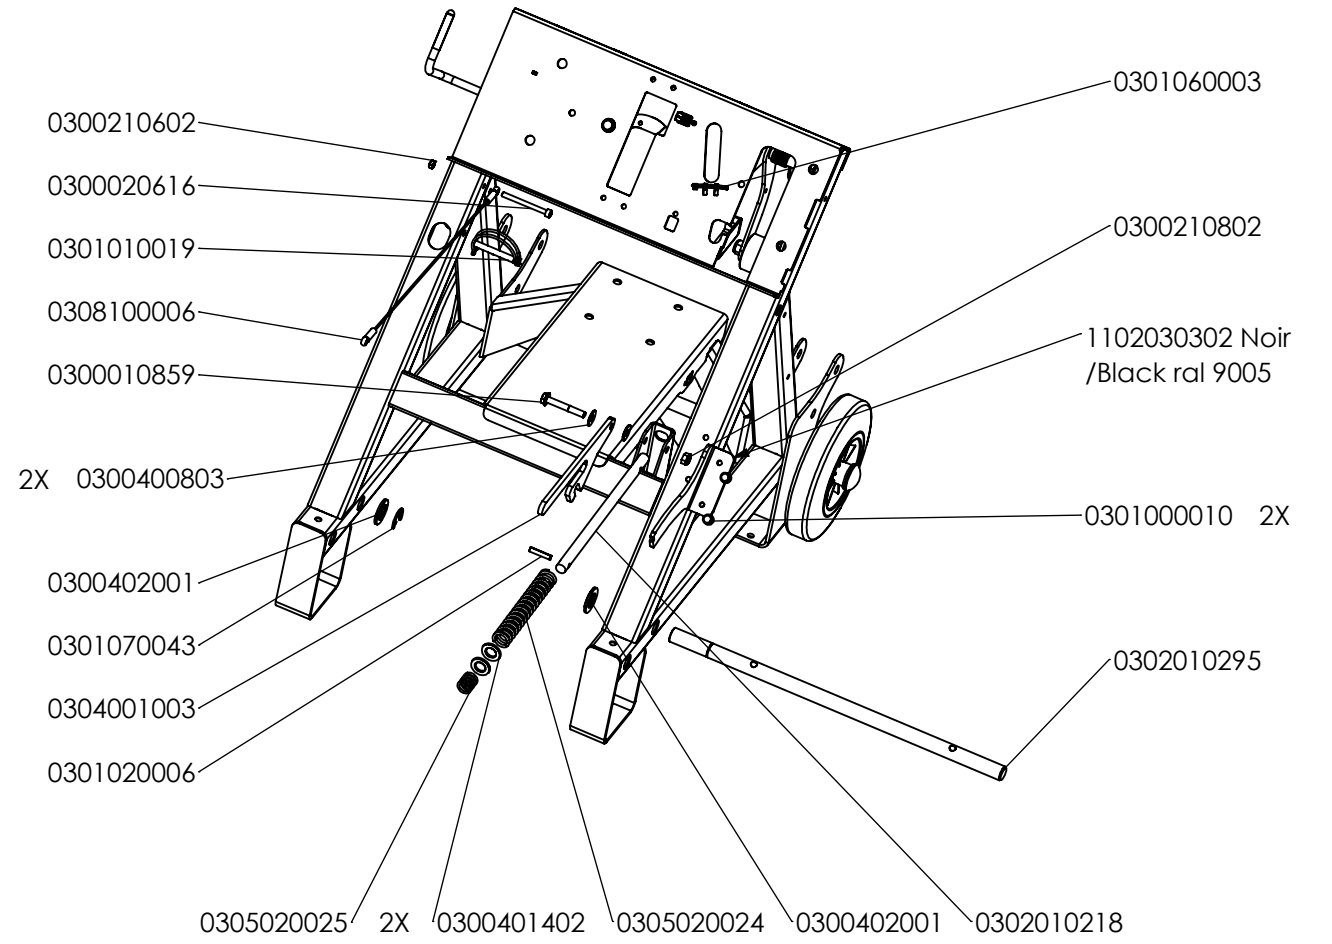

Pièces de rechange Spare parts list

110005****

**SCIE A BUCHES
LOG SAW**

11_Capot Lame Mobile PIO_Default

11 Capot chevalet scie Ø600 Defaut

11_Attelage P1O_Défaut

11_Renvoi d'angle_Défaut