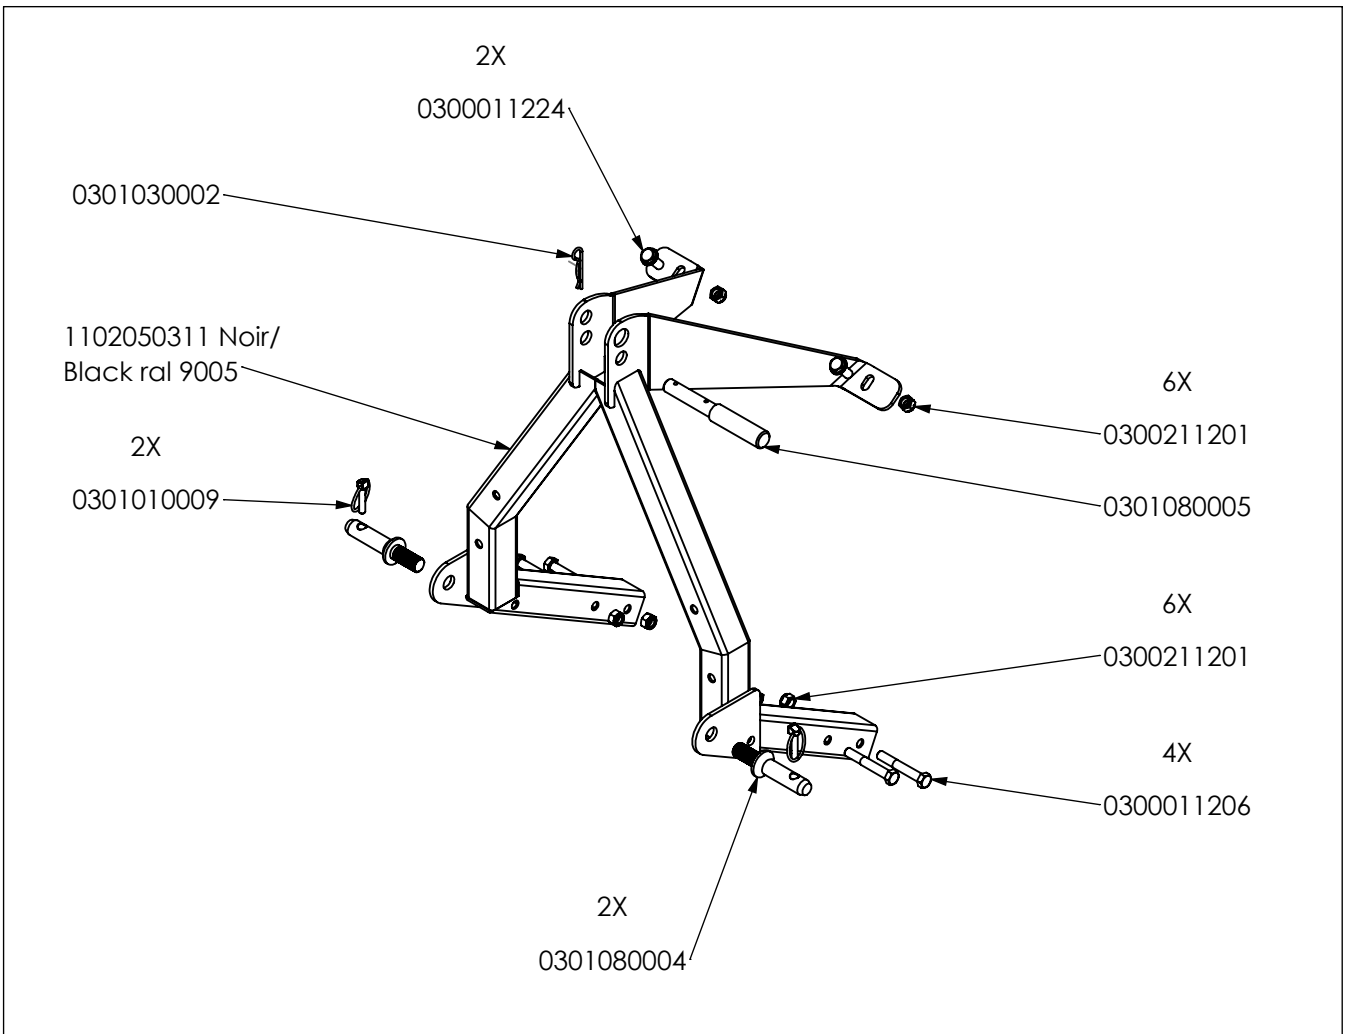

Pièces de rechange Spare parts list

110005****

**SCIE A BUCHES
LOG SAW**

11_Capot Lame Mobile PIO_Default

11 Capot chevalet scie Ø600 Defaut

11_Attelage P1O_Défaut

11_Renvoi d'angle_Défaut