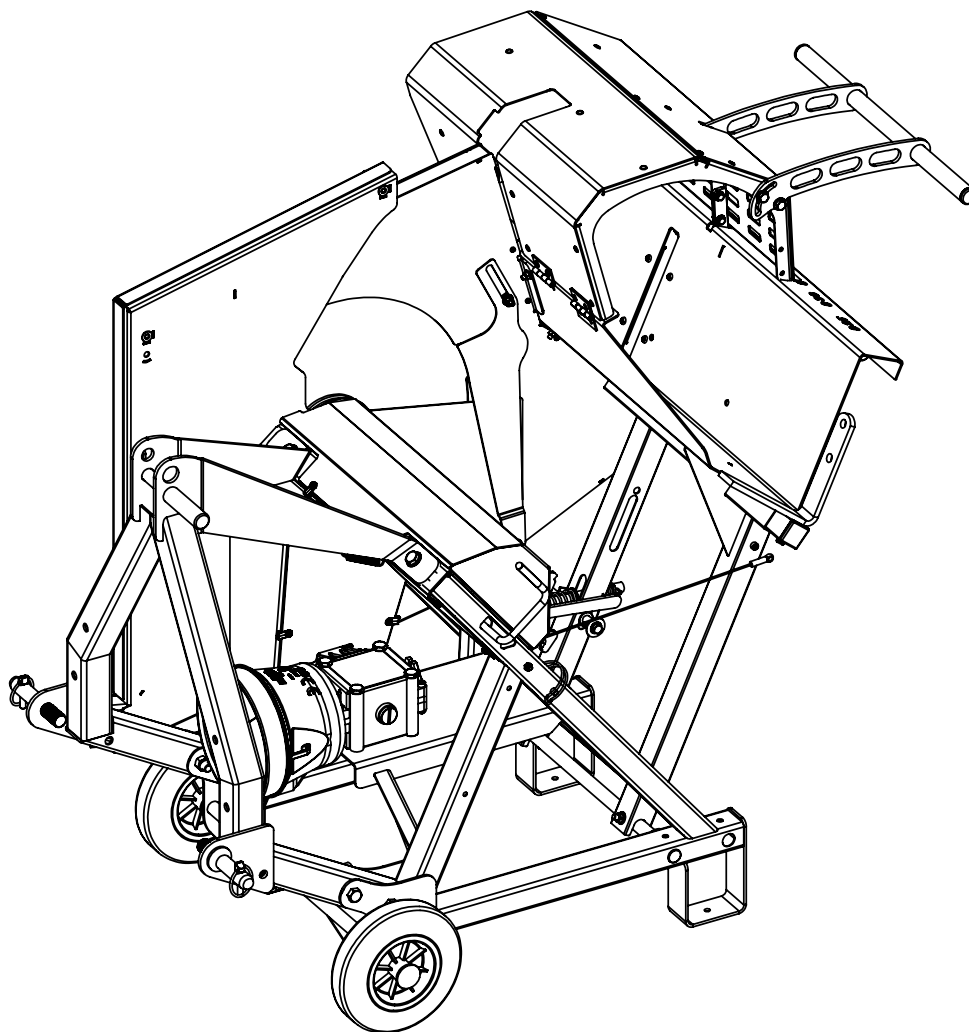

Pièces de rechange Spare parts list

110005****

**SCIE A BUCHES
LOG SAW**

11_Capot Lame Mobile PIO_Default

11 Capot chevalet scie Ø600 Defaut

11_Attelage P1O_Défaut

11_Renvoi d'angle_Défaut