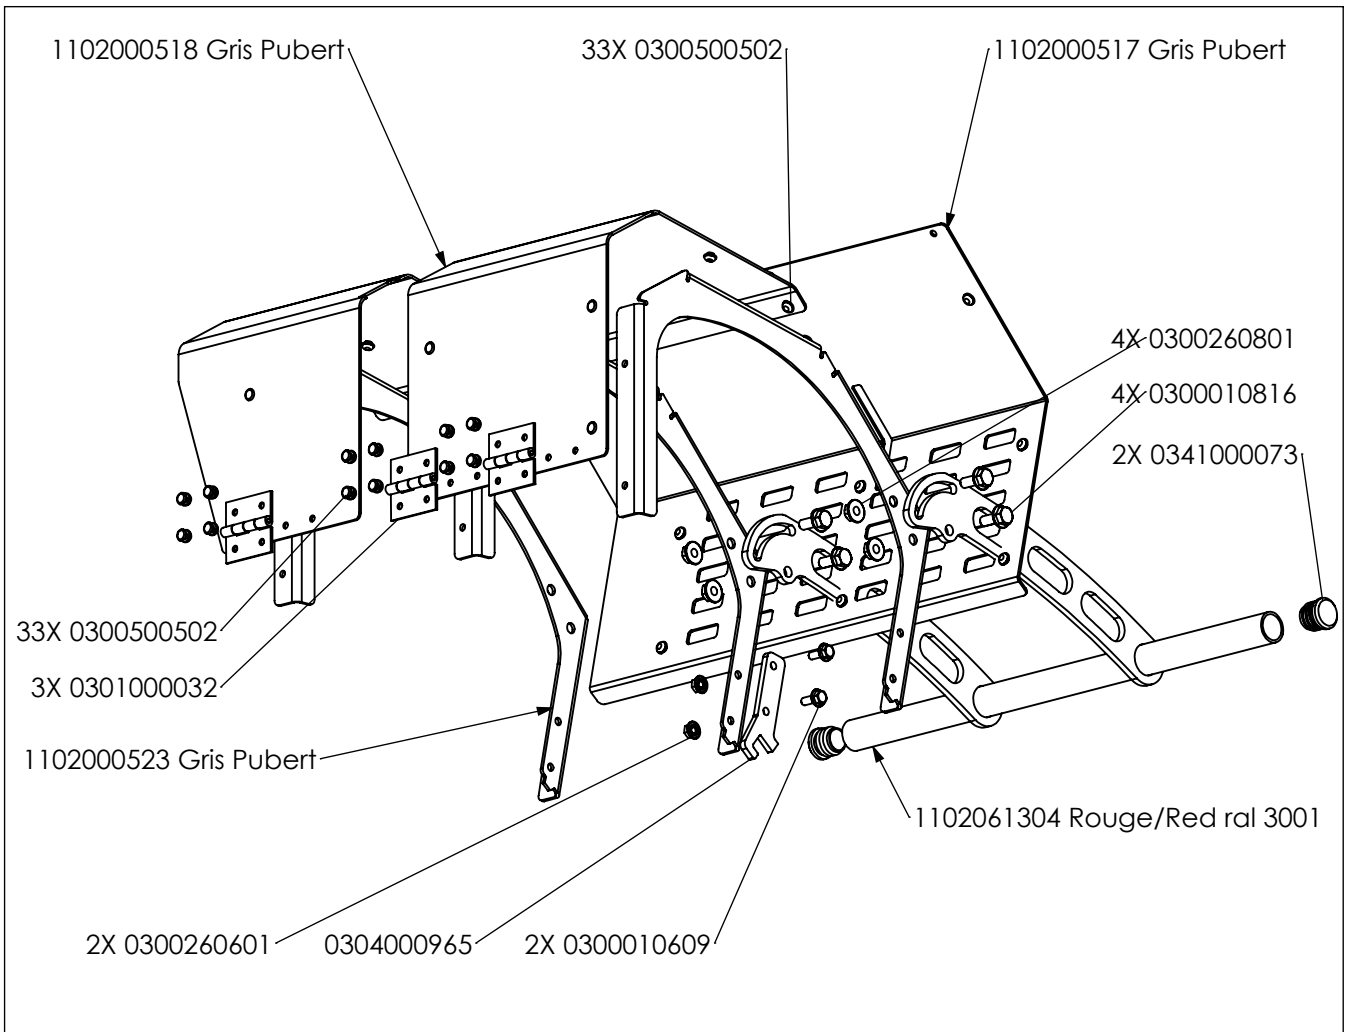

Pièces de rechange Spare parts list

110005****

**SCIE A BUCHES
LOG SAW**

11_Capot Lame Mobile PIO_Default

11 Capot chevalet scie Ø600 Defaut

11_Attelage P1O_Défaut

11_Renvoi d'angle_Défaut