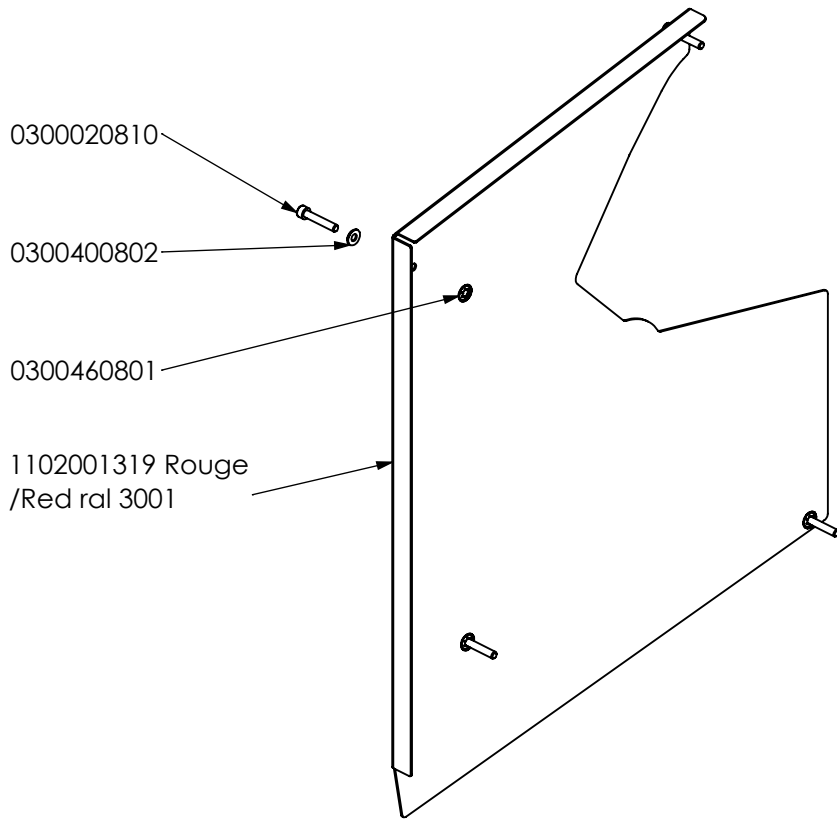

Pièces de rechange Spare parts list

110005****

**SCIE A BUCHES
LOG SAW**

11_Capot Lame Mobile PIO_Default

11 Capot chevalet scie Ø600 Defaut

11_Attelage P1O_Défaut

11_Renvoi d'angle_Défaut