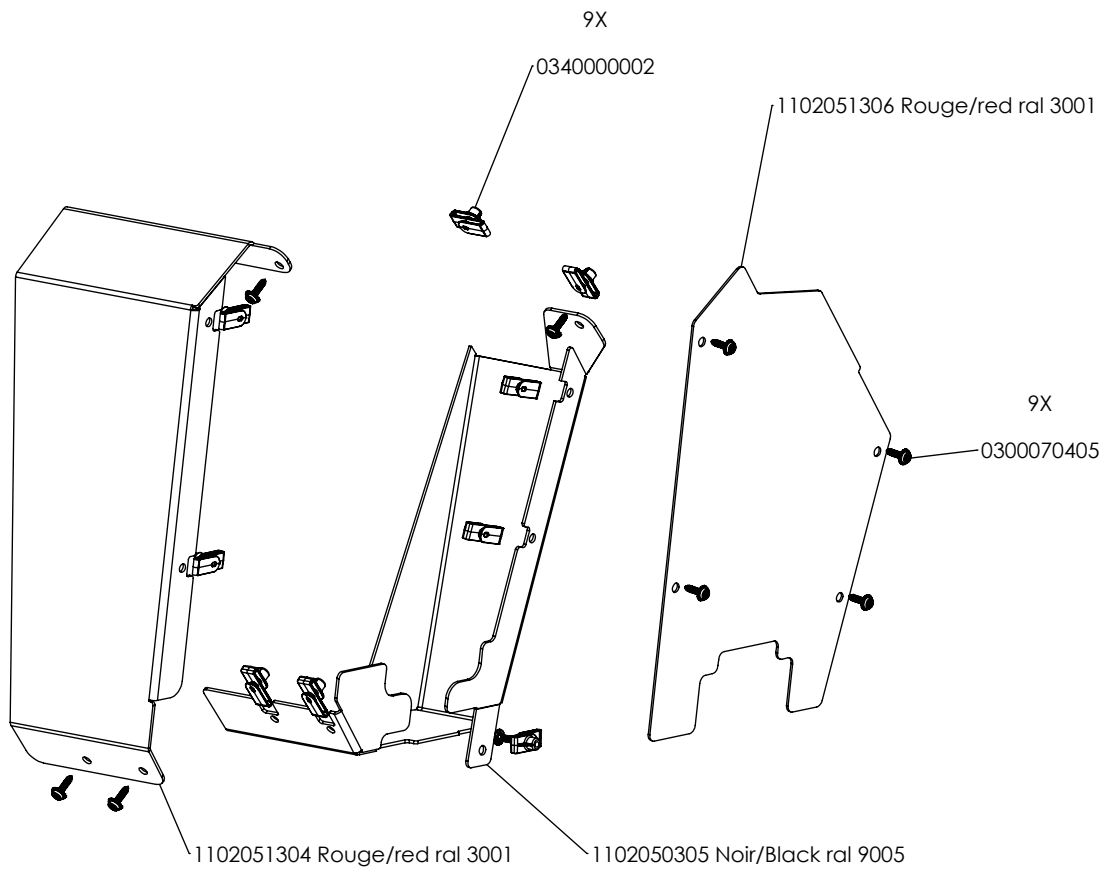

Pièces de rechange Spare parts list

110005****

**SCIE A BUCHES
LOG SAW**

11_Capot Lame Mobile PIO_Default

11 Capot chevalet scie Ø600 Defaut

11_Attelage P1O_Défaut

11_Renvoi d'angle_Défaut