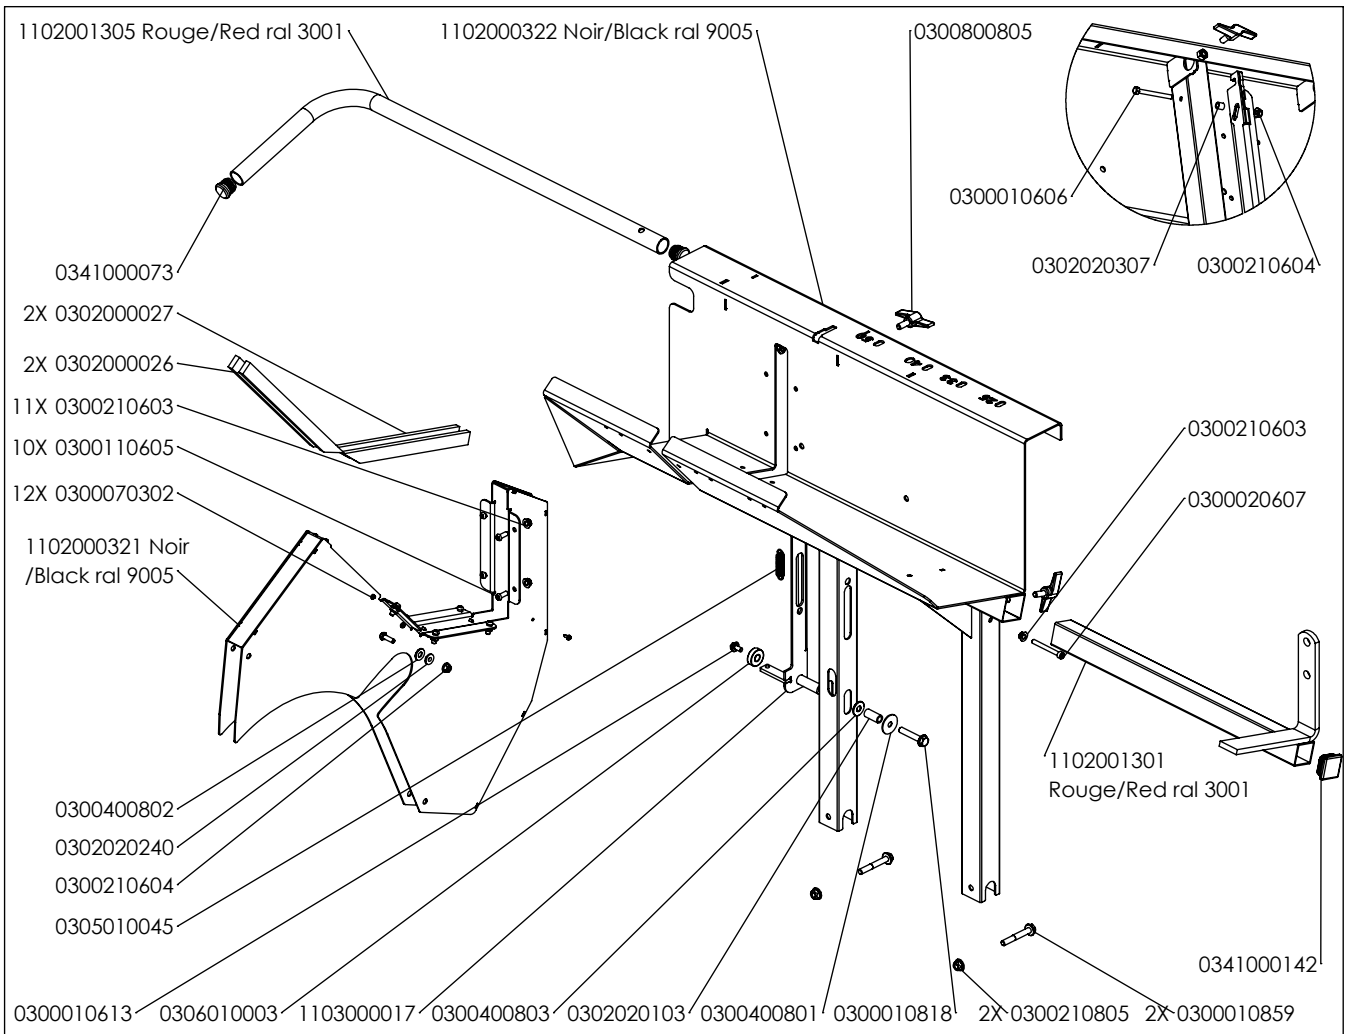

Pièces de rechange Spare parts list

110005****

**SCIE A BUCHES
LOG SAW**

11_Capot Lame Mobile PIO_Default

11 Capot chevalet scie Ø600 Defaut

11_Attelage P1O_Défaut

11_Renvoi d'angle_Défaut