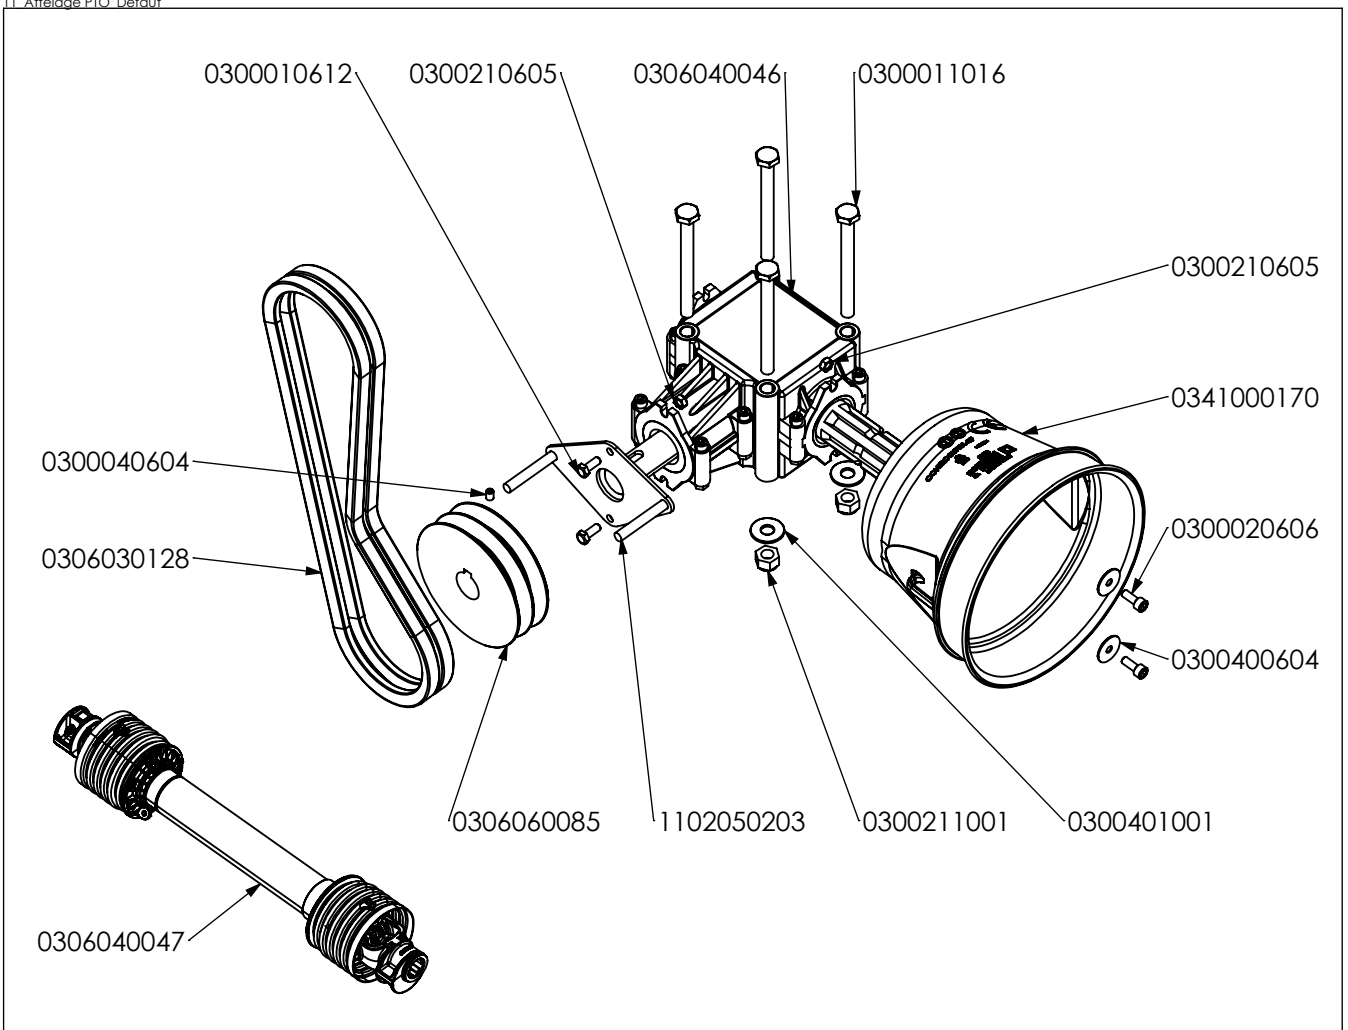

Pièces de rechange Spare parts list

110005****

**SCIE A BUCHES
LOG SAW**

11_Capot Lame Mobile PIO_Default

11 Capot chevalet scie Ø600 Defaut

11_Attelage P1O_Défaut

11_Renvoi d'angle_Défaut