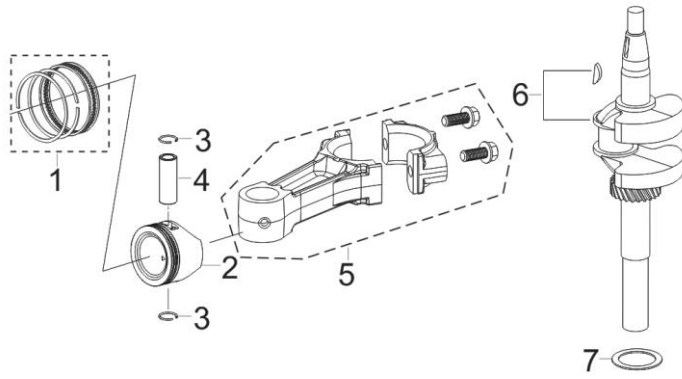

PUBERT RV225

N°	PUBERT Reference	DESIGNATION - DESCRIPTION	DESIGNATION - DESCRIPTION	QTY
E04-1	0001210343	RINGS SET	JEU SEGMENTS	1
E04-2	0001210344	PISTON	PISTON	1
E04-3	-	CLIP, PISTON PIN	CLIP AXE PISTON	2
E04-4	0001100115	PIN, PISTON	AXE PISTON	1
E04-5	0001210345	ROD, CONNECTING	BIELLE	1
E04-6	0001210342	CRANKSHAFT ASSY.	ARBRE A CAMES	1
E04-7	-	WASHER	RONDELLE	1