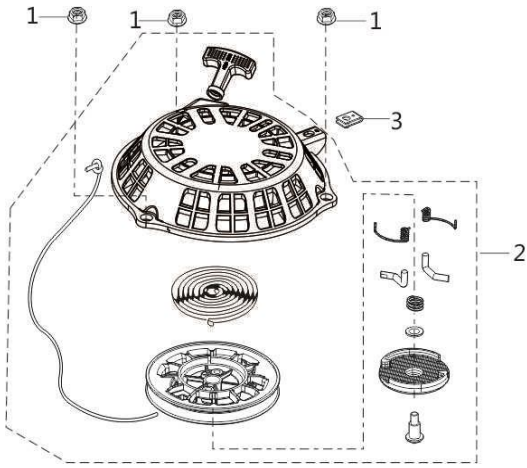

PUBERT RV225

FR.

N°	PUBERT Reference	DESIGNATION - DESCRIPTION	DESIGNATION - DESCRIPTION	QTY
E06-1	-	NUT	ECROU	3
E06-2	0001210027	STARTER ASSY, RECOIL	LANCEUR COMPLET	1