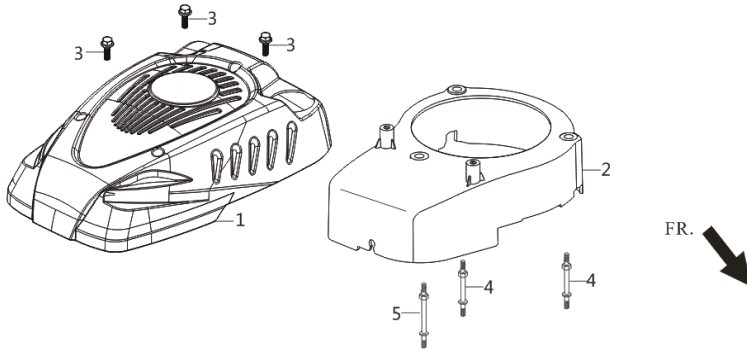

PUBERT RV225

N°	PUBERT Reference	DESIGNATION - DESCRIPTION	DESIGNATION - DESCRIPTION	QTY
E07-1	0001210030	HOUSING, ENGINE	CAPOT	1
E07-2	0001210340	SHROUD	VOLUTE	1
E07-3		BOLT	VIS	3
E07-4	0001210341	STUD	GOUJON	2
E07-5	0001210047	STUD	GOUJON	1