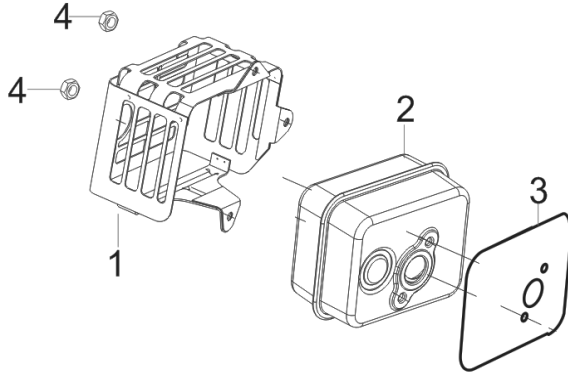

PUBERT RV225

N°	PUBERT Reference	DESIGNATION - DESCRIPTION	DESIGNATION - DESCRIPTION	QTY
E10-1	0001210339	COVER, MUFFLER OUTER	GRILLE ECHAPPEMENT	1
E10-2	0001210037	MUFFLER ASSY.	ECHAPPEMENT	1
E10-3	0001210071	GASKET, EXHAUST	JOINT ECHAPPEMENT	1
E10-4	-	BOLT	ECROU	2