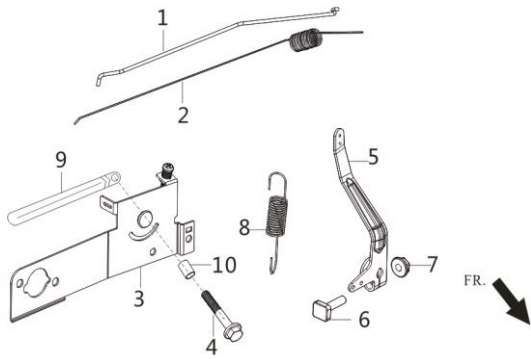

PUBERT RV225

N°	PUBERT Reference	DESIGNATION - DESCRIPTION	DESIGNATION - DESCRIPTION	QTY
E13-1	0001210318	ROD, GOVERNEOR	BIELLETTTE REGULATEUR	1
E13-2	0001210336	SPRING, THROTTLE	RESSORT BIELLETTE REGULATEUR	1
E13-3	0001210335	CONTROL ASSY, THROTTLE	PLATINE REGULATEUR	1
E13-4		BOLT, HEX. FLANG-LARGE SERIES-B CLASS	VIS	1
E13-5		SUPPORT SUBASSEMBLY, GOVERNOR	BRAS REGULATEUR	1
E13-6		BOLT, GOVERNOR SUPPORT	VIS	1
E13-7		NUT, HEX. FLANGE	ECROU	1
E13-8	0001210044	SPRING, GOVERNOR	RESSORT REGULATEUR	1
E13-9		CLIP	CLIP FIL	1
E13-10		BUSH	ENTRETOISE	1