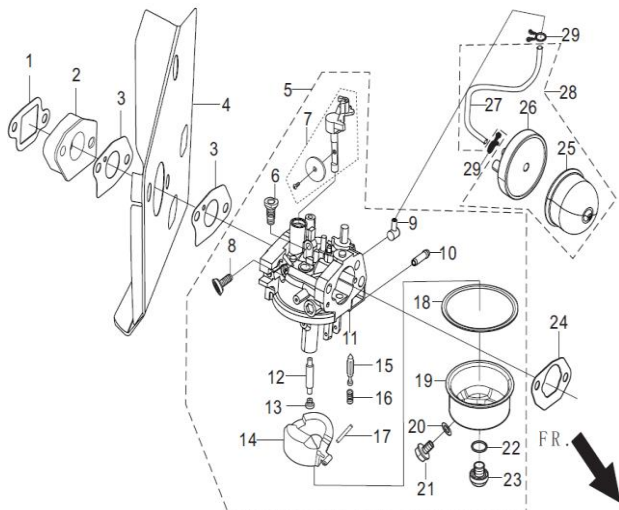

# PUBERT RV225

N°	PUBERT Reference	DESIGNATION - DESCRIPTION	DESIGNATION - DESCRIPTION	QTY
E04-1	0001210343	RINGS SET	JEU SEGMENTS	1
E04-2	0001210344	PISTON	PISTON	1
E04-3	-	CLIP, PISTON PIN	CLIP AXE PISTON	2
E04-4	0001100115	PIN, PISTON	AXE PISTON	1
E04-5	0001210345	ROD, CONNECTING	BIELLE	1
E04-6	0001210342	CRANKSHAFT ASSY.	ARBRE A CAMES	1
E04-7	-	WASHER	RONDELLE	1

# PUBERT RV225

N°	PUBERT Reference	DESIGNATION - DESCRIPTION	DESIGNATION - DESCRIPTION	QTY
E05-1	0001210310	NUT, VALVE LOCK	CONTRE ECROU REGLAGE CULBUTEUR	2
E05-2	0001210064	NUT, VALVE ADJUSTING	ECROU REGLAGE CULBUTEUR	2
E05-3		SEAT, VALVE SPRING	RONDELLE VERROU SOUPAPE	2
E05-4	0001210068	ROCKER, VALVE	CULBUTEUR	2
E05-5	0001210320	SPRING, VALVE	RESSORT SOUPAPE	2
E05-6	0001210417	GUIDE, SEAL	JOINT QUEUE SOUPAPE	2
E05-7	0001210062	BOLT, VALVE ADJUSTING	SUPPORT CULBUTEUR	2
E05-9	0001210349	PLATE SUBASSEMBLY, LIFTER STOPPER	PLATE SUBASSEMBLY, LIFTER STOPPER	1
E05-10	-	LIFTER, VALVE	TIGE CULBUTEUR	2
E05-11	-	TAPPET, VALVE	POUSSOIR	2
E05-12	0001210348	CAMSHAFT ASSY.	ARBRE A CAMES	1
E05-13	0001210069	SET OF VALVE	JEU SOUPAPES	1
E05-14	0001210411	CLIP, VALVE	VERROU SOUPAPE	4
E05-15	-	WASHER	RONDELLE	1

# PUBERT RV225

N°	PUBERT Reference	DESIGNATION - DESCRIPTION	DESIGNATION - DESCRIPTION	QTY
E08-1	0001210305	GASKET, INSULATOR PLATE	JOINT CARBURATEUR COTE MOTEUR	1
E08-2	0001210306	PLATE, CARBURETOR INSULATOR	ENTRETOISE CARBURATEUR	1
E08-3	0001210307	GASKET, CARBURETOR	JOINT CARBURATEUR COTE MOTEUR	2
E08-4	0001210308	GASKET, CARBURETOR INSULATOR	ISOLANT CARBURATEUR	1
E08-5	0001210334	CARBURETOR ASSY.	CARBURATEUR	1
E08-24	0001210309	GASKET, AIR CLEANER	JOINT CARBURATEUR COTE FILTRE	1
E08-27	0001210012	TUBE, STARTING RICHED VALVE	DURIT POMPE AMORCAGE	1
E08-28	0001210041	VALVE, STARTING RICHED	POMPE AMORCAGE	1
E08-29	-	CLAMP	COLLIER	2