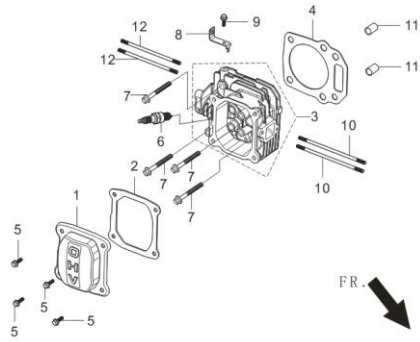

# PUBERT RV225

N°	PUBERT Reference	DESIGNATION - DESCRIPTION	DESIGNATION - DESCRIPTION	QTY
E01-1	-	COVER, CYLINDER HEAD	COUVRE CULASSE	1
E01-2	<b>0001210302</b>	GASKET, CYLINDER HEAD COVER	JOINT COUVRE CULASSE	1
E01-3	-	HEAD SUBASSEMBLY, CYLINDER	CULASSE	1
E01-4	<b>0001210346</b>	GASKET, CYLINDER HEAD	JOINT CULASSE	1
E01-5	-	BOLT	VIS	4
E01-6	<b>0001000598</b>	PLUG, SPARK	BOUGIE	1
E01-7	-	BOLT, CYLINDER HEAD	VIS	4
E01-8	<b>0001210316</b>	BRACKET, MUFFLER SHIELD	BRACKET, MUFFLER SHIELD	1
E01-9	-	BOLT	VIS	1
E01-10	-	STUD	GOUJON	2
E01-11	-	PIN	PION DE CENTRAGE	2
E01-12	-	STUD	GOUJON	2

# PUBERT RV225

N°	PUBERT Reference	DESIGNATION - DESCRIPTION	DESIGNATION - DESCRIPTION	QTY
E03-1	-	COVER, CRANKCASE	CARTER INFERIEUR	1
E03-2	<b>0001210337</b>	GASKET, CRANKCASE	JOINT	1
E03-3	-	PIN	PION DE CENTRAGE	2
E03-4	-	BOLT	VIS	1
E03-5	-	WASHER	RONDELLE	1
E03-6	-	BOLT	VIS	6
E03-7	<b>0001100036</b>	SEAL, OIL	JOINT SPI VILEBREQUIN	1
E03-8	-	BOLT	VIS	2
E03-9	<b>0001210347</b>	GEAR ASSY, GOVERNOR	REGULATEUR	1
E03-10	-	PAD	FERMETURE RETOUR HUILE	1