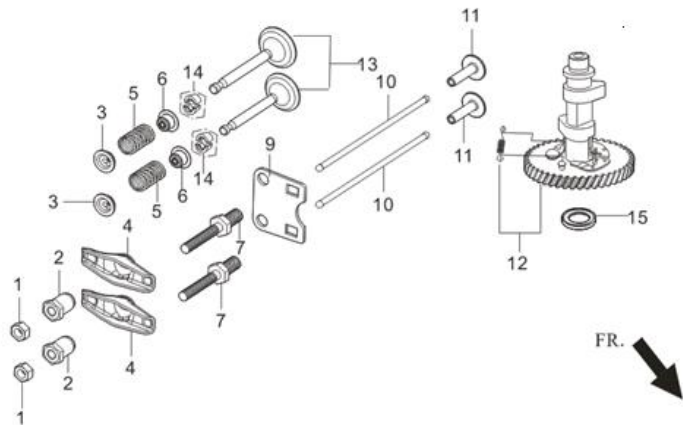

# PUBERT RV225

N°	PUBERT Reference	DESIGNATION - DESCRIPTION	DESIGNATION - DESCRIPTION	QTY
E03-1	-	COVER, CRANKCASE	CARTER INFERIEUR	1
E03-2	<b>0001210337</b>	GASKET, CRANKCASE	JOINT	1
E03-3	-	PIN	PION DE CENTRAGE	2
E03-4	-	BOLT	VIS	1
E03-5	-	WASHER	RONDELLE	1
E03-6	-	BOLT	VIS	6
E03-7	<b>0001100036</b>	SEAL, OIL	JOINT SPI VILEBREQUIN	1
E03-8	-	BOLT	VIS	2
E03-9	<b>0001210347</b>	GEAR ASSY, GOVERNOR	REGULATEUR	1
E03-10	-	PAD	FERMETURE RETOUR HUILE	1

# PUBERT RV225

N°	PUBERT Reference	DESIGNATION - DESCRIPTION	DESIGNATION - DESCRIPTION	QTY
E04-1	0001210343	RINGS SET	JEU SEGMENTS	1
E04-2	0001210344	PISTON	PISTON	1
E04-3	-	CLIP, PISTON PIN	CLIP AXE PISTON	2
E04-4	0001100115	PIN, PISTON	AXE PISTON	1
E04-5	0001210345	ROD, CONNECTING	BIELLE	1
E04-6	0001210342	CRANKSHAFT ASSY.	ARBRE A CAMES	1
E04-7	-	WASHER	RONDELLE	1

# PUBERT RV225

N°	PUBERT Reference	DESIGNATION - DESCRIPTION	DESIGNATION - DESCRIPTION	QTY
E05-1	0001210310	NUT, VALVE LOCK	CONTRE ECROU REGLAGE CULBUTEUR	2
E05-2	0001210064	NUT, VALVE ADJUSTING	ECROU REGLAGE CULBUTEUR	2
E05-3		SEAT, VALVE SPRING	RONDELLE VERROU SOUPAPE	2
E05-4	0001210068	ROCKER, VALVE	CULBUTEUR	2
E05-5	0001210320	SPRING, VALVE	RESSORT SOUPAPE	2
E05-6	0001210417	GUIDE, SEAL	JOINT QUEUE SOUPAPE	2
E05-7	0001210062	BOLT, VALVE ADJUSTING	SUPPORT CULBUTEUR	2
E05-9	0001210349	PLATE SUBASSEMBLY, LIFTER STOPPER	PLATE SUBASSEMBLY, LIFTER STOPPER	1
E05-10	-	LIFTER, VALVE	TIGE CULBUTEUR	2
E05-11	-	TAPPET, VALVE	POUSSOIR	2
E05-12	0001210348	CAMSHAFT ASSY.	ARBRE A CAMES	1
E05-13	0001210069	SET OF VALVE	JEU SOUPAPES	1
E05-14	0001210411	CLIP, VALVE	VERROU SOUPAPE	4
E05-15	-	WASHER	RONDELLE	1