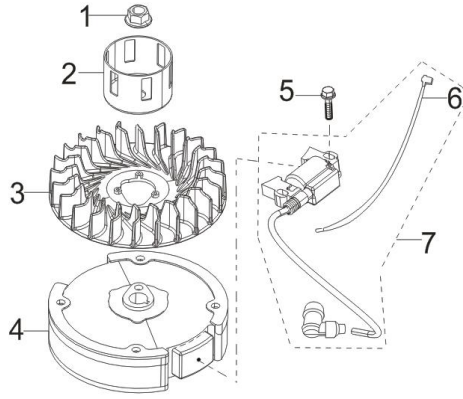

PUBERT RV225

N°	PUBERT Reference	DESIGNATION - DESCRIPTION	DESIGNATION - DESCRIPTION	QTY
E12-1	0001180029	NUT, FLYWHEEL	ECROU	1
E12-2	-	PULLEY, STARTER	POULIE	1
E12-3	-	IMPELLER	VENTILATEUR	1
E12-4	0001210358	FLYWHEEL SUBASSEMBLY	VOLANT MOTEUR	1
E12-5	-	BOLT, HEX. FLANG-LARGE SERIES-B CLASS	VIS	1
E12-6	-	switch-off wire	FIL ARRET	1
E12-7	0001210032	COIL, IGNITION	BOBINE ALLUMAGE	1