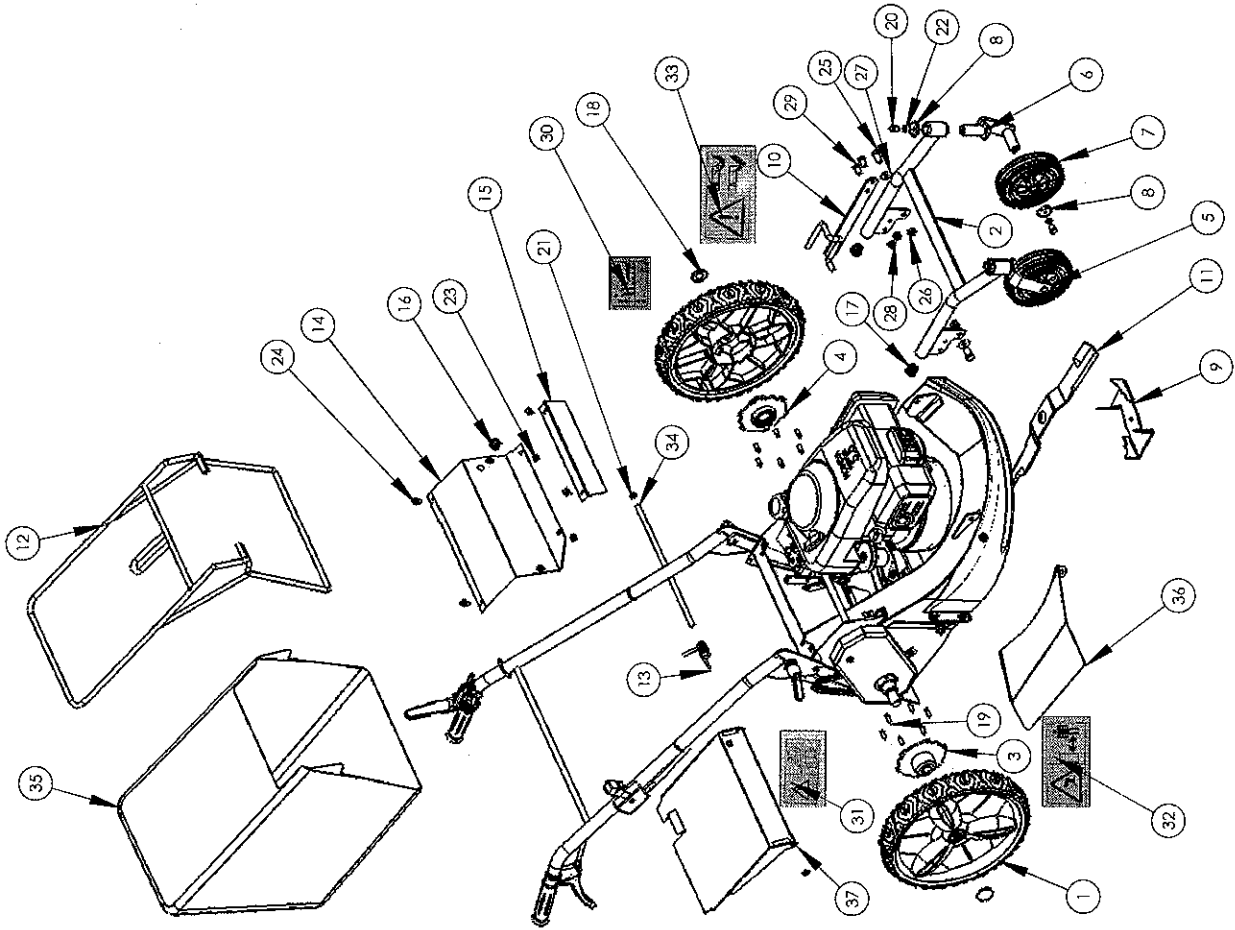

Pièces de rechange

ATHENA 08

FAUCHEUSE BROYEUSE

Rep N°	Ref	Désignation	Unité
1	K309000028	ROUE ATHENA 08	2
2	KC02031103	TRAIN AVANT ATHENA 08 GRIS CLAIR	1
2	KC02031402	TRAIN AVANT ATHENA 08 GRIS FONCE	1
3	KC01030007	MOYEU DE ROUE DROITE ATHENA 08 ASS	1
4	KC01030009	MOYEU DE ROUE GAUCHE ATHENA 08 ASS	1
5	KC02010204	CHAPE DE ROUE AVANT DROIT ZN (diam 160)	1
6	KC02010205	CHAPE DE ROUE AVT GAUCHE ZN (diam 160)	1
7	K309000010	ROUE DIAM 160	2
8	K302000001	RONDELLE PROTECTION AXE ROUE AVANT	4
9	KC02031607	TURBINE DE VENTILATION ATHENA 08 NOIR	1
10	KC02030205	LEVIER DE SELECTION HAUTEUR ATHENA 08 ZN	1
11	K320020018	LAME DE 500	1
12	K305000001	ARMATURE PANIER ATHENA	1
13	K305010004	RESSORT DE VOLET	1
14	KC02030604	CARTER SUP ATHENA 08 ROUGE	1
14	KC02030804	CARTER SUP ATHENA 08 JAUNE	1
15	KC02030605	TOLE ARR PROTECTION RELAIS ATHENA 08 ROUGE	1
15	KC02030805	TOLE ARR PROTECTION RELAIS ATHENA 08 JAUNE	1
16	K301000005	PASSE FIL	1
17	K341000021	BOUCHON TUBE DIAM 25	2
18	K300702001	ENJOLIVEUR Ø20	2
19	K300090403	VIS WN 1451 K 40 x 20 TORX	12
20	K300010814	VIS H M8 x 16	4
21	K300460801	RONDELLE STARLOCK DIAM 8	2
22	K300440801	RONDELLE AZ 8	4
23	K300230601	ECROU RAPID M 6 C 4806B	2
24	K300010601	VIS H 6 x 16 EMB CR	6
25	K300011009	VIS TH 10 x 25 ZN	2
26	K300211001	ECROU FREIN M10	2
27	K300401002	RONDELLE PLATE 27 x 10.25 x 2 ZN	2
28	K300260801	ECROU H M8 EMB CR	2
29	K300010802	VIS EMB CR 8 x 20	2
30	K503000023-	AUTOCOLLANT HAUTEUR DE COUPE	1
31	K503000015-	AUTOCOLLANT LIRE LA NOTICE	1
32	K503000003-	AUTOCOLLANT DISTANCE DE SECURITE	1
33	K503000002-	AUTOCOLLANT DANGER SECTIONNEMENT	1
34	K305000028	AXE DE VOLET ATHENA STARLOCK	1
35	K320070002	SAC PANIER ATHENA	1
36	KC02011104	ENDAINEUR ATHENA GRIS CLAIR	1
36	KC02031403	ENDAINEUR ATHENA GRIS FONCE	1
37	KC02011604	VOLET ARRIERE ATHENA NOIR	1