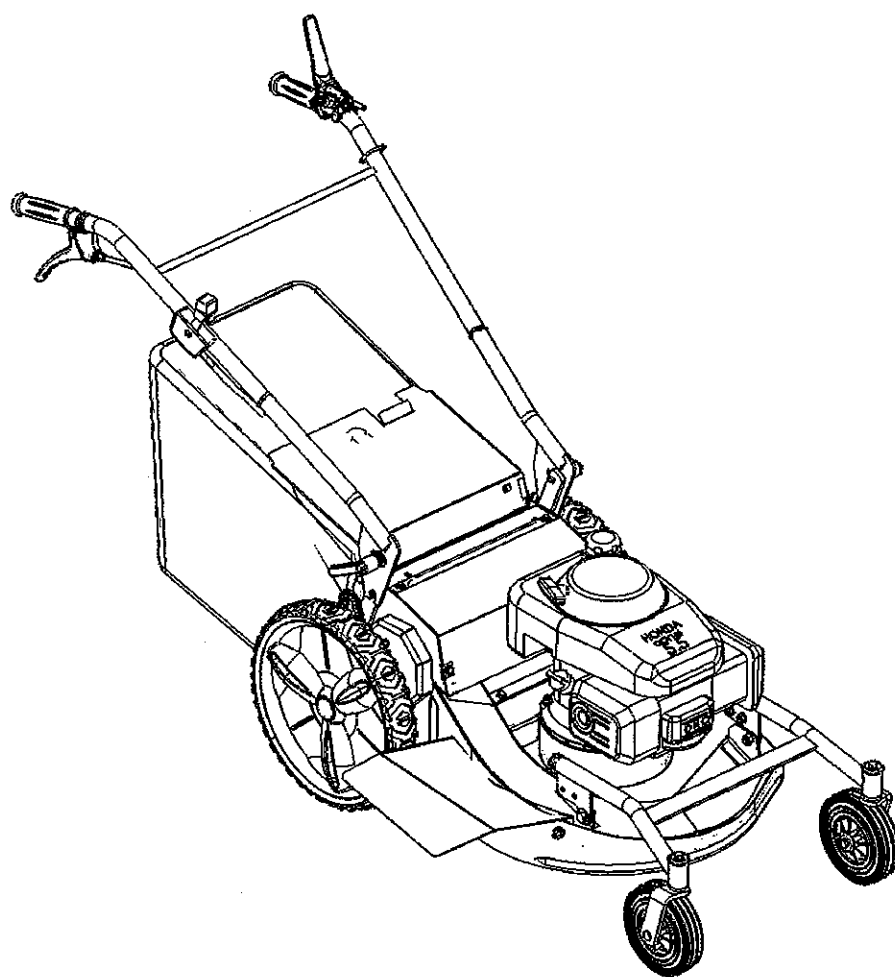

Pièces de rechange

ATHENA 08

FAUCHEUSE BROYEUSE

Rep N°	Ref	Désignation	Unité
1	K309000028	ROUE ATHENA 08	2
2	KC02031103	TRAIN AVANT ATHENA 08 GRIS CLAIR	1
2	KC02031402	TRAIN AVANT ATHENA 08 GRIS FONCE	1
3	KC01030007	MOYEU DE ROUE DROITE ATHENA 08 ASS	1
4	KC01030009	MOYEU DE ROUE GAUCHE ATHENA 08 ASS	1
5	KC02010204	CHAPE DE ROUE AVANT DROIT ZN (diam 160)	1
6	KC02010205	CHAPE DE ROUE AVT GAUCHE ZN (diam 160)	1
7	K309000010	ROUE DIAM 160	2
8	K302000001	RONDELLE PROTECTION AXE ROUE AVANT	4
9	KC02031607	TURBINE DE VENTILATION ATHENA 08 NOIR	1
10	KC02030205	LEVIER DE SELECTION HAUTEUR ATHENA 08 ZN	1
11	K320020018	LAME DE 500	1
12	K305000001	ARMATURE PANIER ATHENA	1
13	K305010004	RESSORT DE VOLET	1
14	KC02030604	CARTER SUP ATHENA 08 ROUGE	1
14	KC02030804	CARTER SUP ATHENA 08 JAUNE	1
15	KC02030605	TOLE ARR PROTECTION RELAIS ATHENA 08 ROUGE	1
15	KC02030805	TOLE ARR PROTECTION RELAIS ATHENA 08 JAUNE	1
16	K301000005	PASSE FIL	1
17	K341000021	BOUCHON TUBE DIAM 25	2
18	K300702001	ENJOLIVEUR Ø20	2
19	K300090403	VIS WN 1451 K 40 x 20 TORX	12
20	K300010814	VIS H M8 x 16	4
21	K300460801	RONDELLE STARLOCK DIAM 8	2
22	K300440801	RONDELLE AZ 8	4
23	K300230601	ECROU RAPID M 6 C 4806B	2
24	K300010601	VIS H 6 x 16 EMB CR	6
25	K300011009	VIS TH 10 x 25 ZN	2
26	K300211001	ECROU FREIN M10	2
27	K300401002	RONDELLE PLATE 27 x 10.25 x 2 ZN	2
28	K300260801	ECROU H M8 EMB CR	2
29	K300010802	VIS EMB CR 8 x 20	2
30	K503000023-	AUTOCOLLANT HAUTEUR DE COUPE	1
31	K503000015-	AUTOCOLLANT LIRE LA NOTICE	1
32	K503000003-	AUTOCOLLANT DISTANCE DE SECURITE	1
33	K503000002-	AUTOCOLLANT DANGER SECTIONNEMENT	1
34	K305000028	AXE DE VOLET ATHENA STARLOCK	1
35	K320070002	SAC PANIER ATHENA	1
36	KC02011104	ENDAINEUR ATHENA GRIS CLAIR	1
36	KC02031403	ENDAINEUR ATHENA GRIS FONCE	1
37	KC02011604	VOLET ARRIERE ATHENA NOIR	1