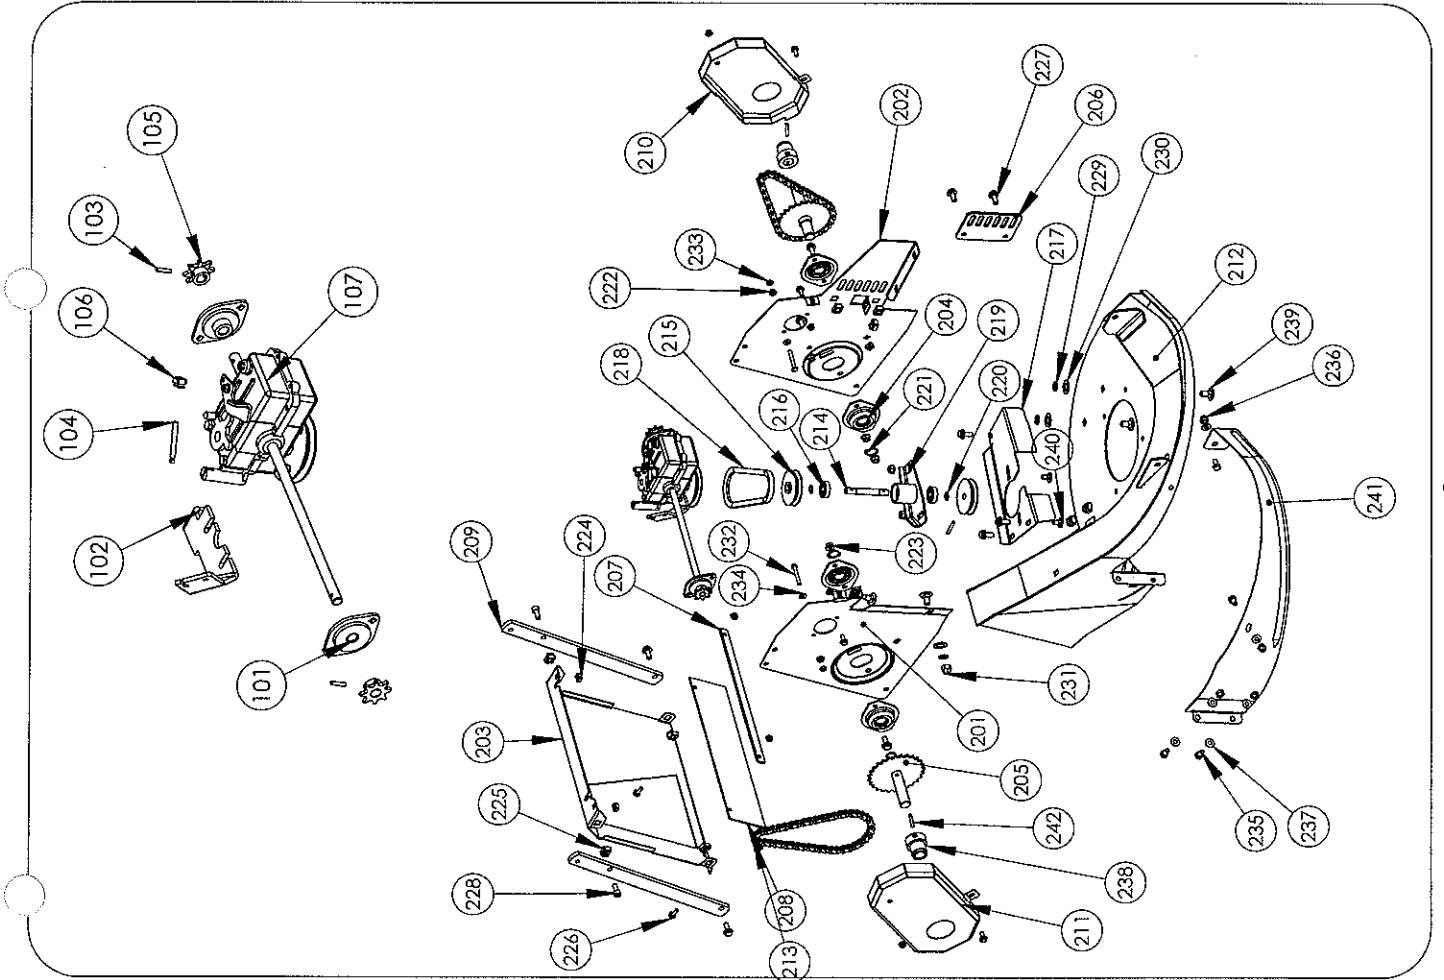

Pièces de rechange

ATHENA 08

FAUCHEUSE BROYEUSE

Rep N°	Ref	Désignation	Unité
1	K309000028	ROUE ATHENA 08	2
2	KC02031103	TRAIN AVANT ATHENA 08 GRIS CLAIR	1
2	KC02031402	TRAIN AVANT ATHENA 08 GRIS FONCE	1
3	KC01030007	MOYEU DE ROUE DROITE ATHENA 08 ASS	1
4	KC01030009	MOYEU DE ROUE GAUCHE ATHENA 08 ASS	1
5	KC02010204	CHAPE DE ROUE AVANT DROIT ZN (diam 160)	1
6	KC02010205	CHAPE DE ROUE AVT GAUCHE ZN (diam 160)	1
7	K309000010	ROUE DIAM 160	2
8	K302000001	RONDELLE PROTECTION AXE ROUE AVANT	4
9	KC02031607	TURBINE DE VENTILATION ATHENA 08 NOIR	1
10	KC02030205	LEVIER DE SELECTION HAUTEUR ATHENA 08 ZN	1
11	K320020018	LAME DE 500	1
12	K305000001	ARMATURE PANIER ATHENA	1
13	K305010004	RESSORT DE VOLET	1
14	KC02030604	CARTER SUP ATHENA 08 ROUGE	1
14	KC02030804	CARTER SUP ATHENA 08 JAUNE	1
15	KC02030605	TOLE ARR PROTECTION RELAIS ATHENA 08 ROUGE	1
15	KC02030805	TOLE ARR PROTECTION RELAIS ATHENA 08 JAUNE	1
16	K301000005	PASSE FIL	1
17	K341000021	BOUCHON TUBE DIAM 25	2
18	K300702001	ENJOLIVEUR Ø20	2
19	K300090403	VIS WN 1451 K 40 x 20 TORX	12
20	K300010814	VIS H M8 x 16	4
21	K300460801	RONDELLE STARLOCK DIAM 8	2
22	K300440801	RONDELLE AZ 8	4
23	K300230601	ECROU RAPID M 6 C 4806B	2
24	K300010601	VIS H 6 x 16 EMB CR	6
25	K300011009	VIS TH 10 x 25 ZN	2
26	K300211001	ECROU FREIN M10	2
27	K300401002	RONDELLE PLATE 27 x 10.25 x 2 ZN	2
28	K300260801	ECROU H M8 EMB CR	2
29	K300010802	VIS EMB CR 8 x 20	2
30	K503000023-	AUTOCOLLANT HAUTEUR DE COUPE	1
31	K503000015-	AUTOCOLLANT LIRE LA NOTICE	1
32	K503000003-	AUTOCOLLANT DISTANCE DE SECURITE	1
33	K503000002-	AUTOCOLLANT DANGER SECTIONNEMENT	1
34	K305000028	AXE DE VOLET ATHENA STARLOCK	1
35	K320070002	SAC PANIER ATHENA	1
36	KC02011104	ENDAINEUR ATHENA GRIS CLAIR	1
36	KC02031403	ENDAINEUR ATHENA GRIS FONCE	1
37	KC02011604	VOLET ARRIERE ATHENA NOIR	1