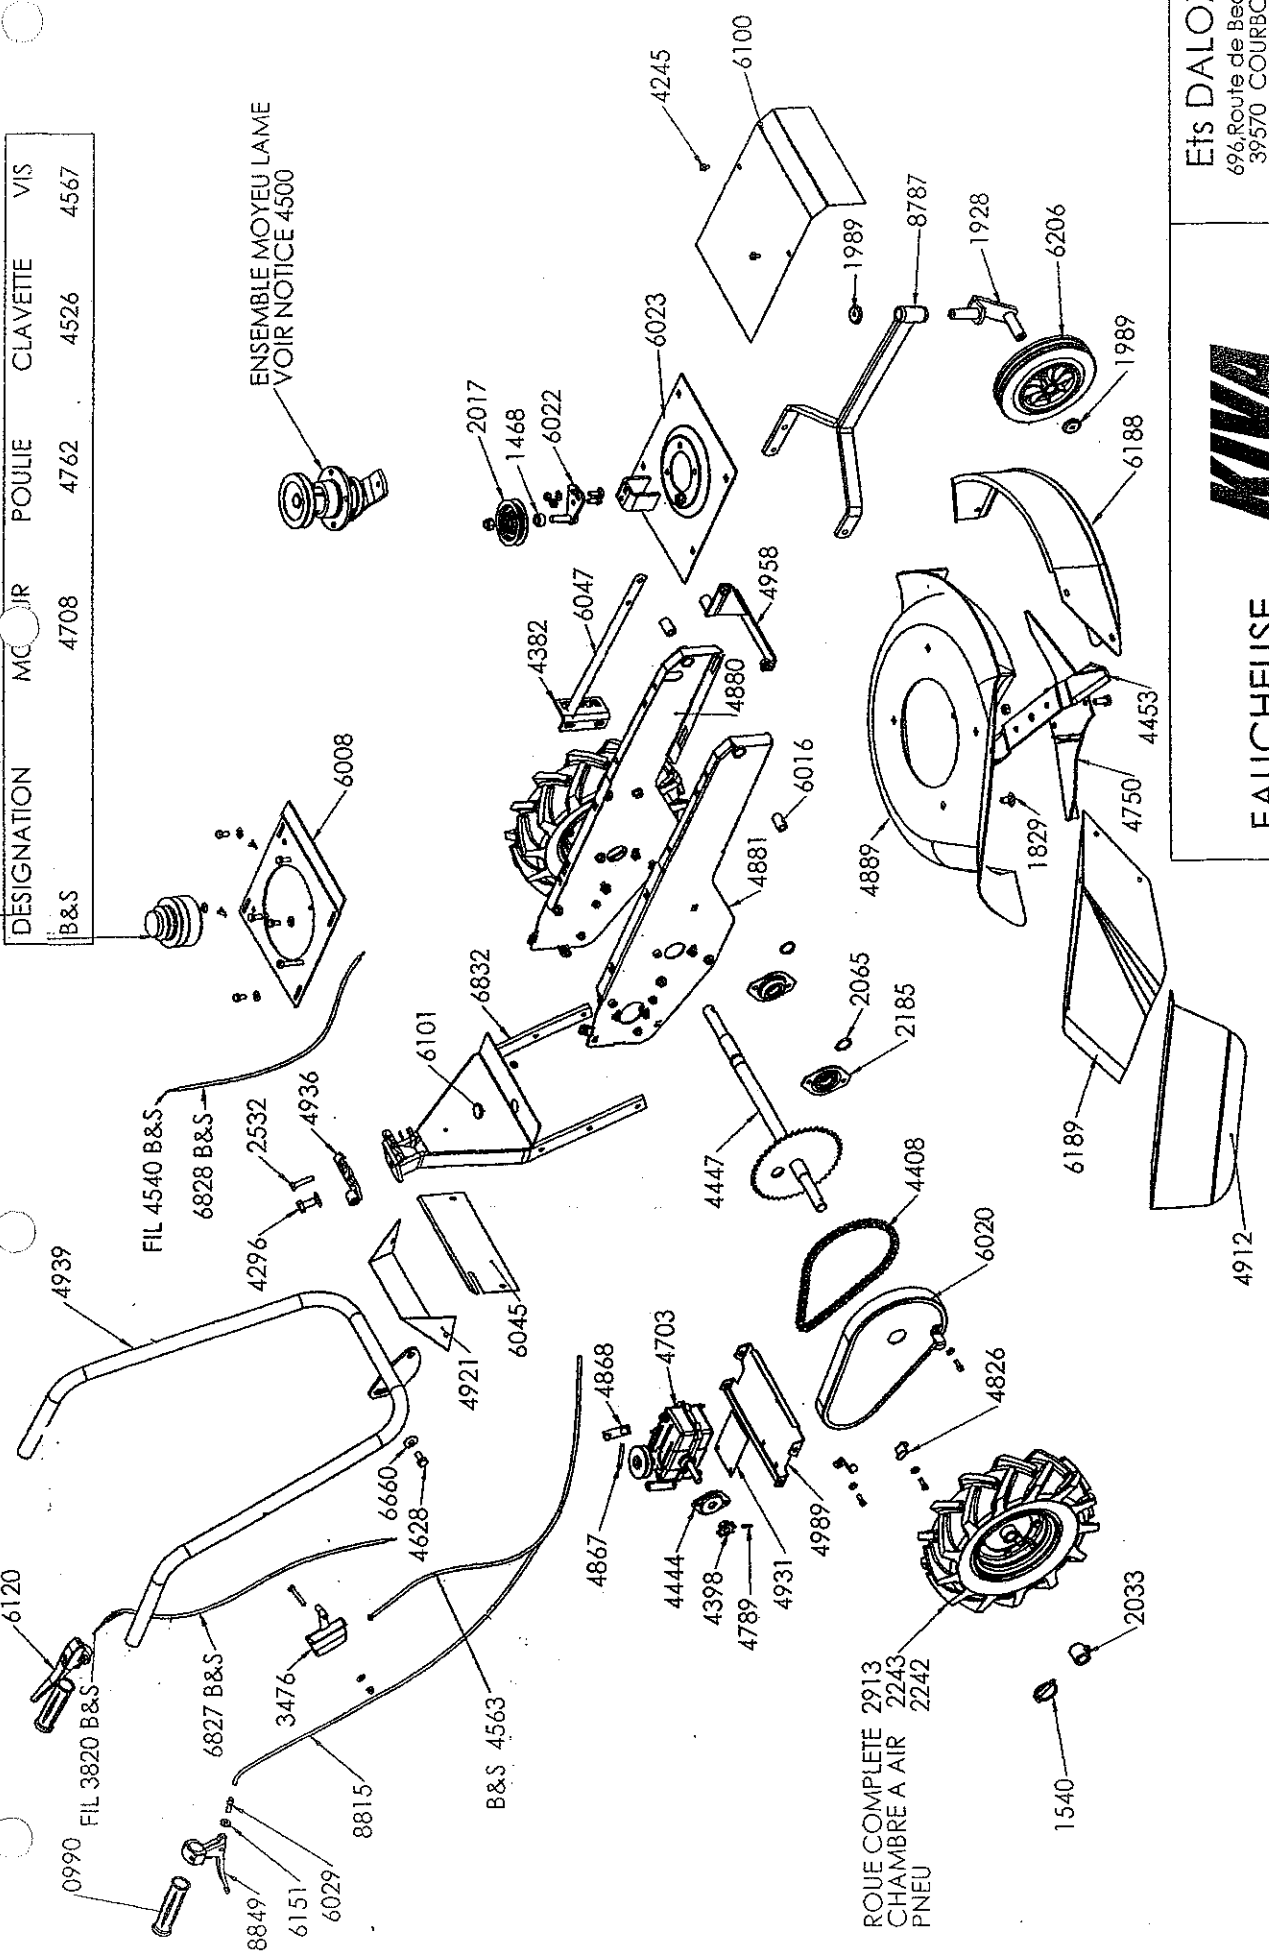

DESIGNATION	MC	JR	POULIE	CLAVETTE	VIS
B&S			4708	4762	4526
					4567

ENSEMBLE MOYEU LAME
VOIR NOTICE 4500

ROUE COMPLETE 2913
CHAMBRE A AIR 2243
PNEU 2242

Ets DALOZ-S.A.
696, Route de Beuregard
39570 COURBOUZON
Tél. 03 84 47 03 23
Fax 03 84 24 61 99

FAUCHEUSE

DEBROUSAILLEUSE ARIANE

KIVA

Des: W.N. Date: 27/11/02
Ech: 1:10 MODEL
A3 2003

COURROIES	13 A 41	6074
COURROIE DE LAME	Z251/2 - 650 - LI	4798
COURROIE D'AVANCE		