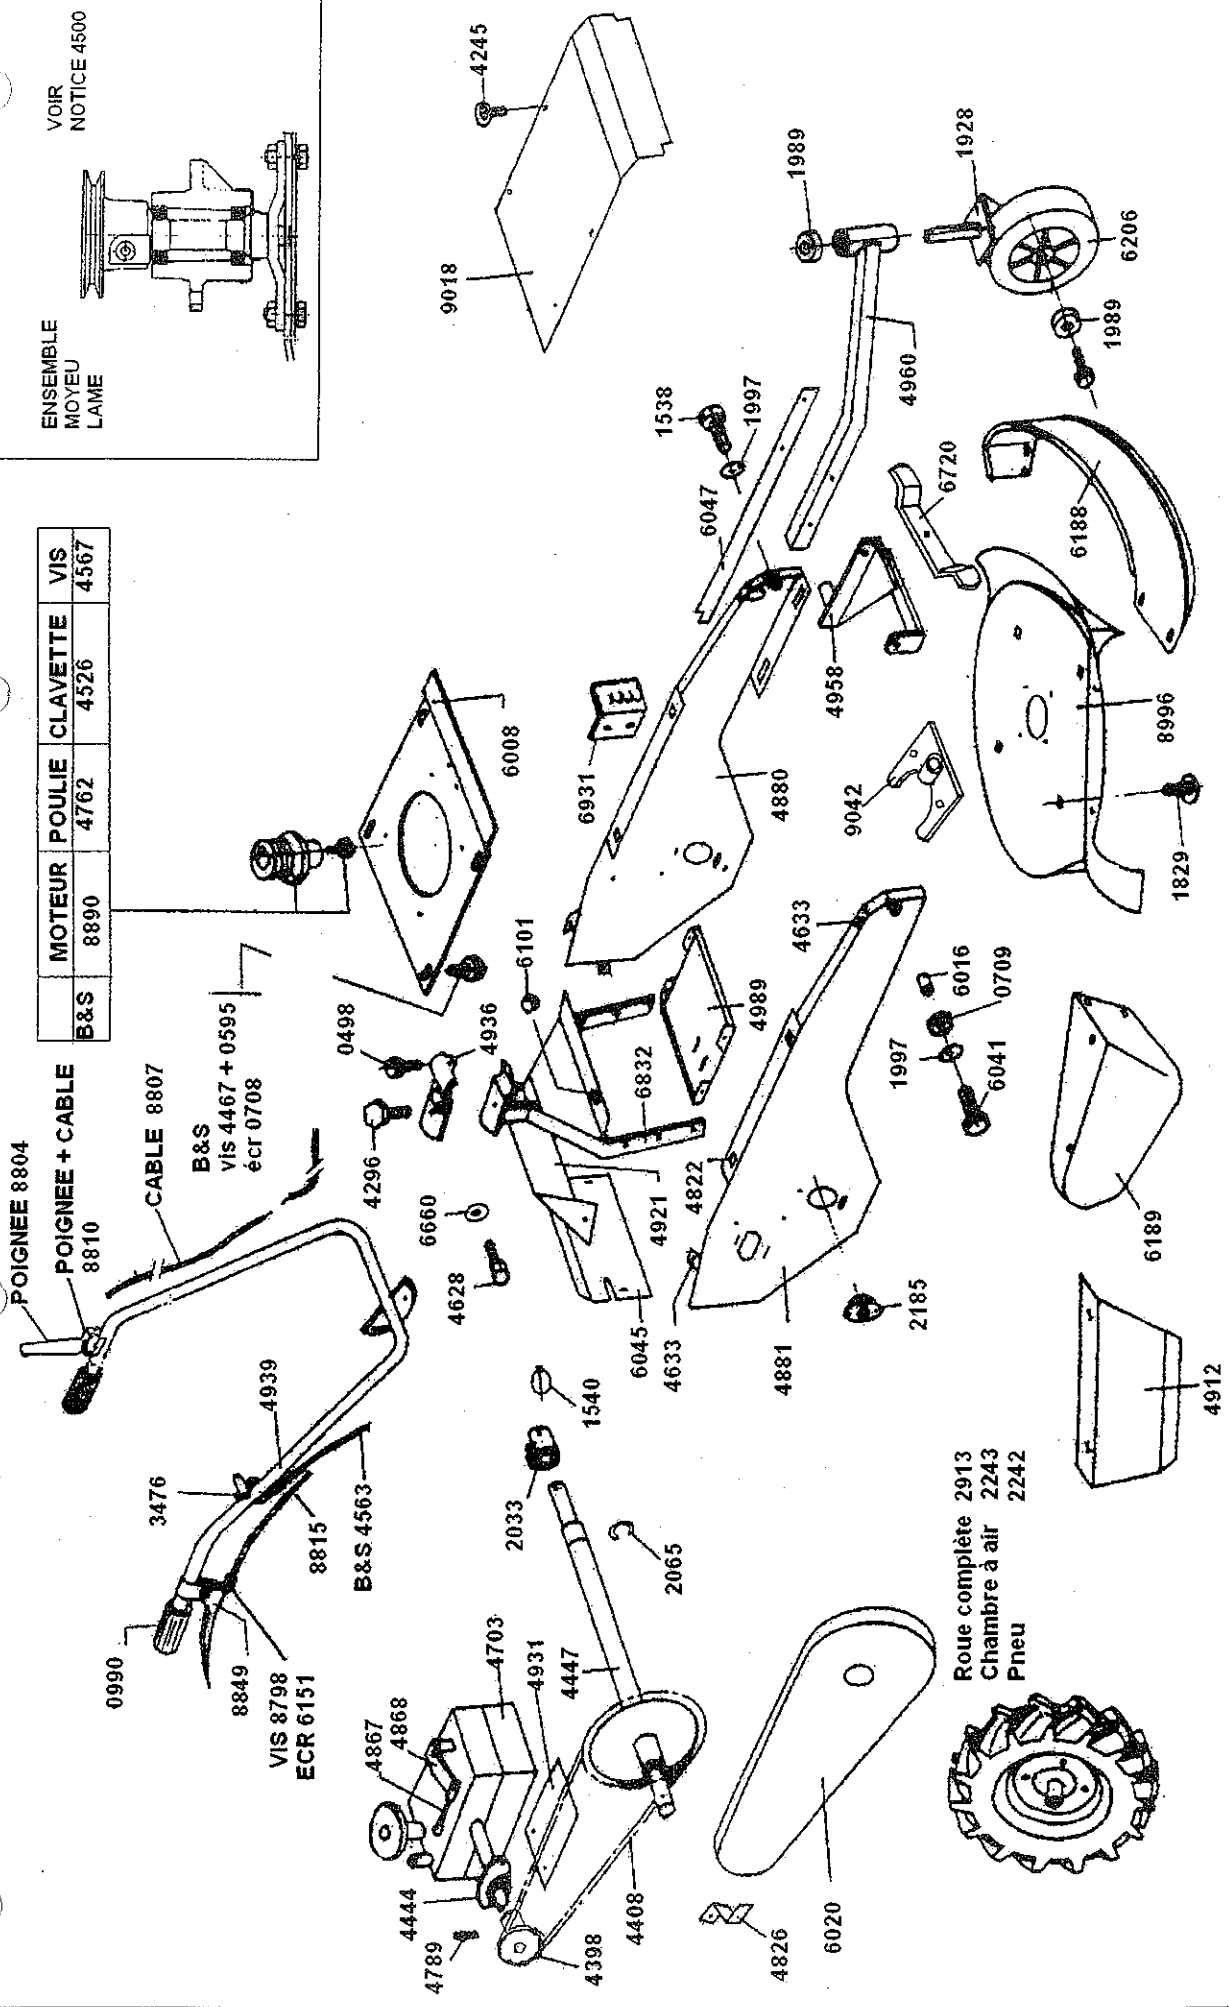

ENSEMBLE  
MOYEU  
LAME

VOIR  
NOTICE 4500

B&S	MOTEUR	POULIE	CLAVETTE	VIS
8890	4762	4526	4567	

POIGNEE + CABLE  
8810

CABLE 8807

B&S  
VIS 4467 + 0595  
éCR 0708

VIS 8798  
ECR 0151

Roue complète 2913  
Chambre à air 2243  
Pneu 2242

ANNEE MODEL : 2005

DATE: 21/01/05