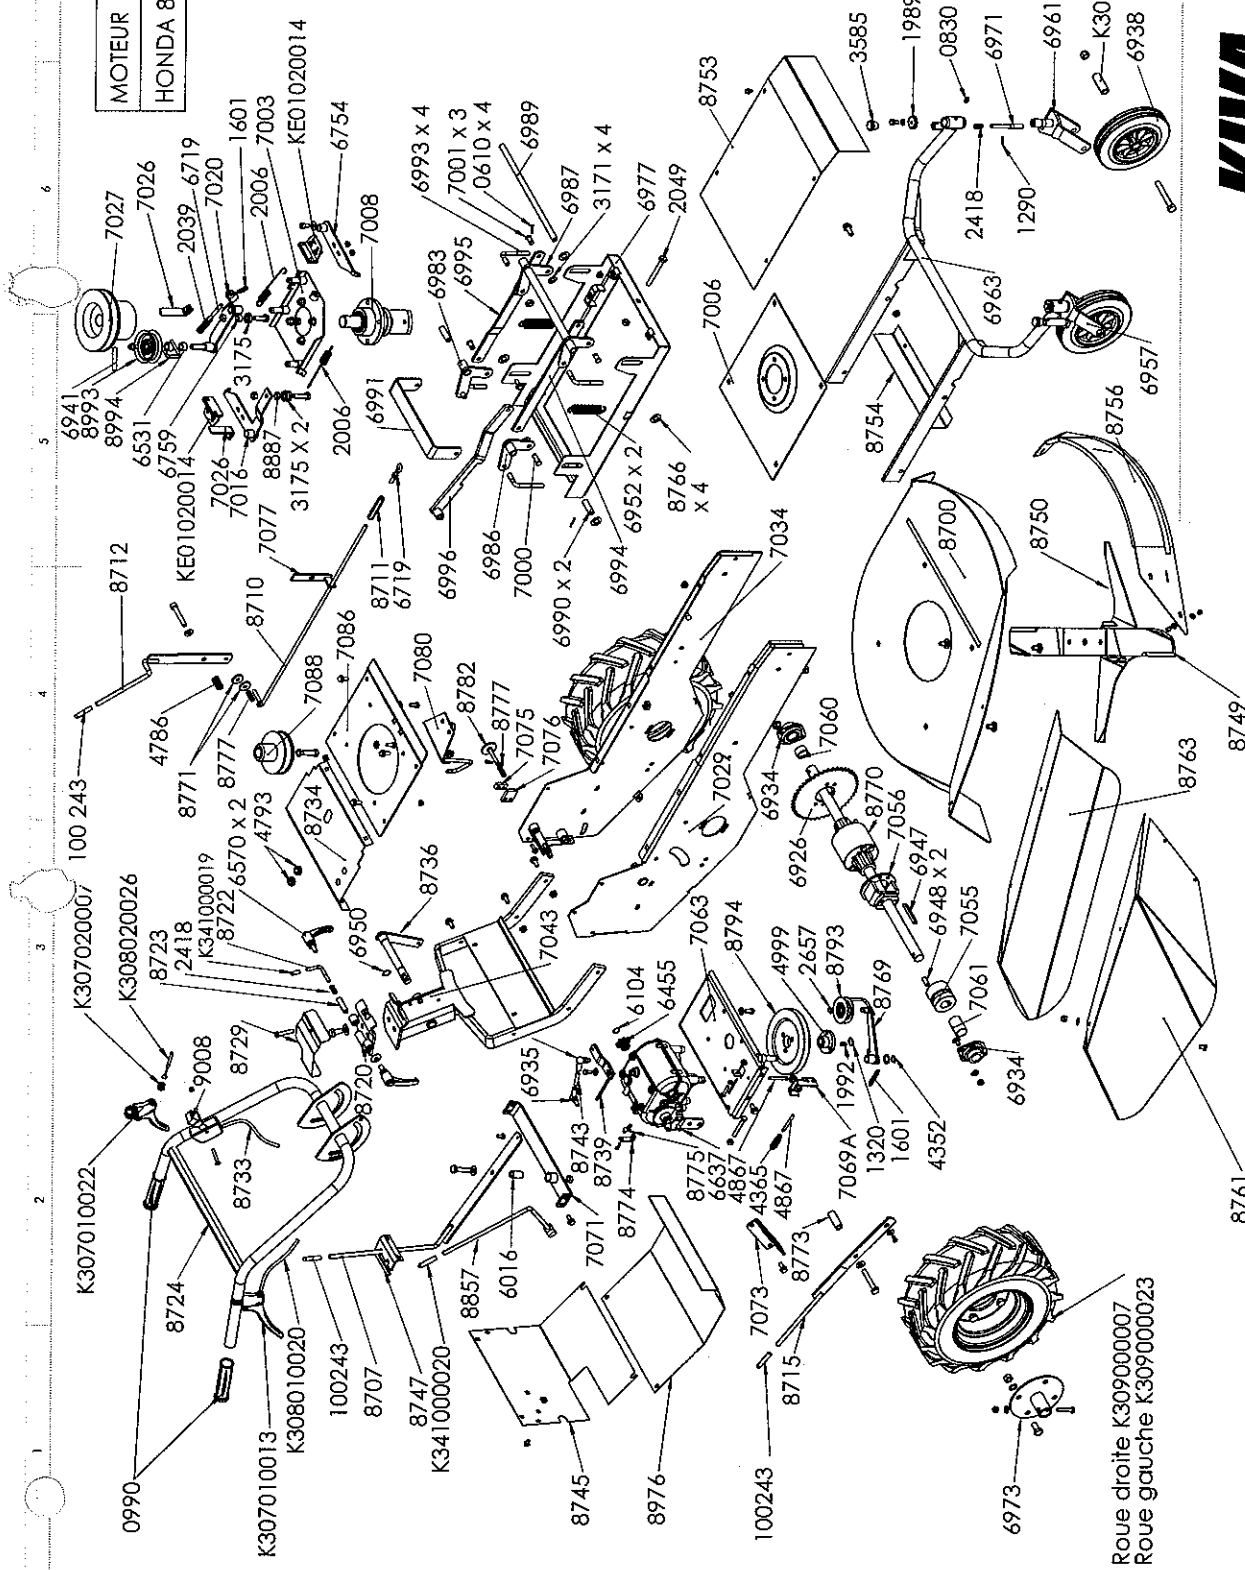

MOTEUR	POULIE	CLAVETTE	VIS
HONDA 8989	7088	2519	6942

Roue droite K309000007  
Roue gauche K309000023

**KIVA S.A.S**

696, Route de Beuregard  
39570 COURBOUZON  
Tél. 03 84 47 03 23  
Fax 03 84 24 61 99

Des: W.N.

Date: 19/11/08

Ech: 1:10

K500060001

**A3**

**FAUCHEUSE**

**FAUCHEUSES BROYEUSES  
APOLLO 13**

COURROIES		
COURROIE DE LAME :	LB 56	6940
COURROIE D'AVANCE :	LA32	8790
CHAINE :		6936