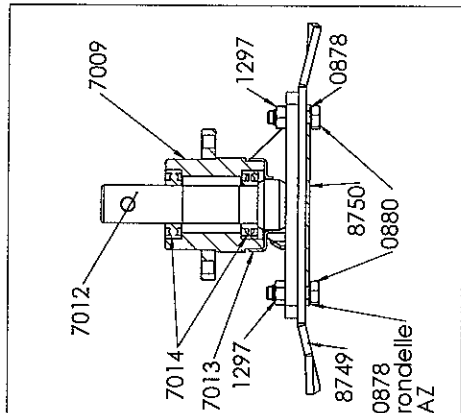

MOTEUR	POULIE	CLAVETTE	VIS
HONDA 8989	7088	2519	6942

Roue droite K309000007  
Roue gauche K309000023

**KIVA S.A.S**

696, Route de Beuregard  
39570 COURBOUZON  
Tél. 03 84 47 03 23  
Fax 03 84 24 61 99

Des: W.N.

Date: 19/11/08

Ech: 1:10

K500060001

**A3**

**FAUCHEUSE**

**FAUCHEUSES BROYEUSES  
APOLLO 13**

COURROIES		
COURROIE DE LAME :	LB 56	6940
COURROIE D'AVANCE :	LA32	8790
CHAINE :		6936