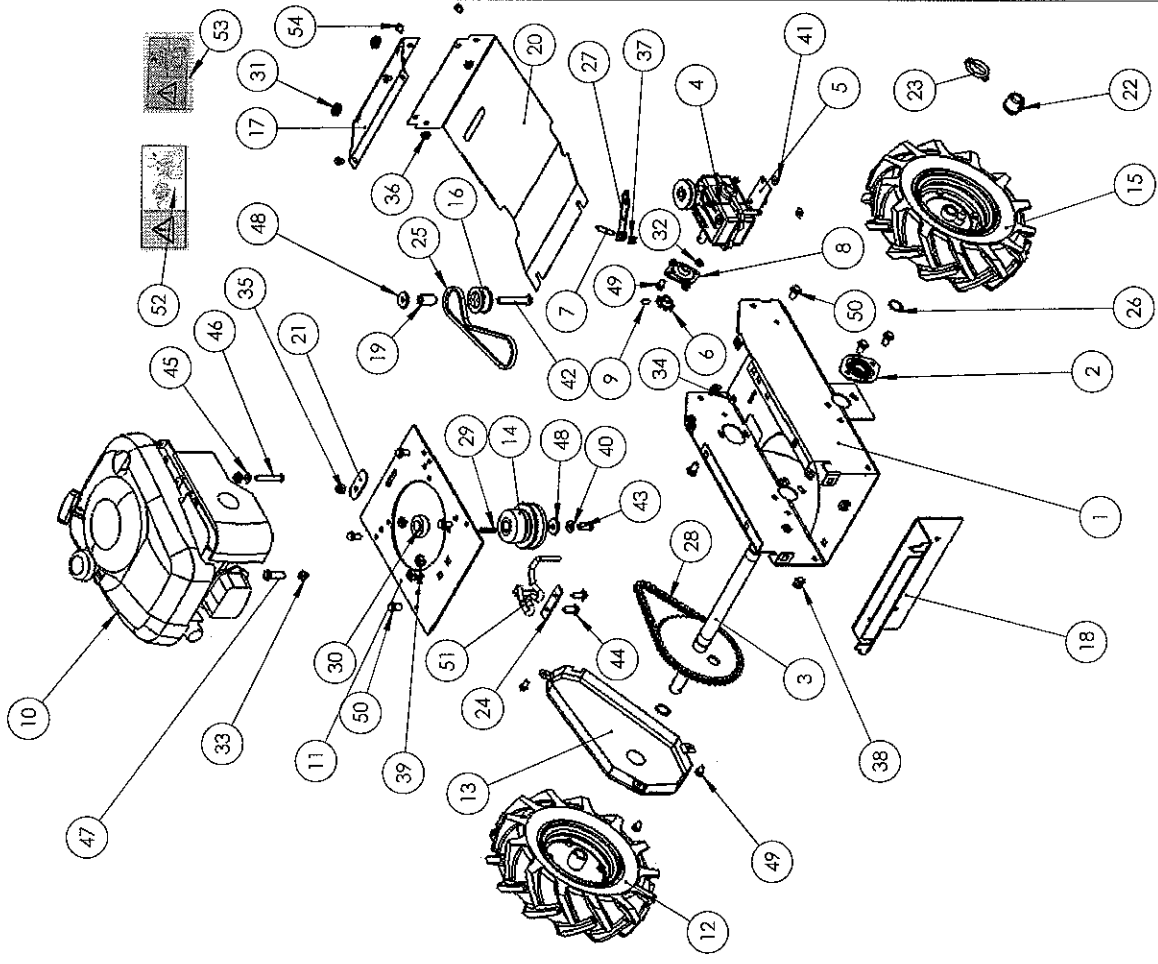

Pièces de rechanges

DEBROUSSAILLEUSE ROTATIVE

REF N°	Rel.	Désignation	Qté
1	KJ02030401	CHASSIS ROUGE	1
1	KJ02030802	CHASSIS JAUNE	1
1	KJ02031402	CHASSIS GRIS FONCE	1
2	KE01010001	PALIER AVEC ROULEMENT DE 25	2
3	KE02010207	ARBRE - PIGNON TRANSMISSION	1
4	K306040006	BOITIER REDUCTEUR	1
5	KE02011605	CALE BOITIER REDUCTEUR NOIR	1
6	KE04010011	PIGNON 8 DENTS	1
7	KE04010018	VIS DE BIELETTE EMBRAY. BOITIER	1
8	K306010010	PALIER FLAGQUE TOLE DIAM 12	1
9	K301090003	GOUPILE ROULEE 4 x 20	1
10	K330020103	MOTEUR B&S INTEK 60 SANS FREIN*	1
10	K330010104	MOTEUR HONDA GSV190 NOIR SANS FREIN	1
11	KJ02031609	SUPPORT MOTEUR NOIR	1
12	K309000019	ROUE DE 350 DROITE	1
12	K309000002	PNEU DE 350	2
12	K309000026	CHAMBRE A AIR DE 350	2
13	KJ02031602	CARTER DE CHAINE NOIR	1
14	K302030071	POULIE MOTEUR	1
15	K309000024	ROUE DE 350 GAUCHE	1
16	K306010001	GALET EMBRAYAGE	1
17	KJ02031607	CAPOT ARRIERE NOIR	1
18	KJ02031606	TOLE PROTECTION ARRIERE NOIR	1
19	K302020017	ENTRETOISE ARTICULATION	1
20	KJ02031608	TOLE A RINF NOIR	1
21	KJ02030401	RONDELLE OBLONG ZN NOIR	1
22	K302000005	BUTEE D'ENTRAINEMENT DE ROUE	2
23	K301050001	CLIPS DE 8 x 40	2
24	KE02020211	PLAT FIXATION PLAQUE DE DEB FIL ZN	1
25	K306030012	COURROIE Z 21,5 10 x 550 LI	1
26	K301070007	CIRCLIPS EXTERIEUR DE 25	2
27	KE02010209	LEVIER EMBRAYAGE ZN	1
28	K306020005	CHAINE 12.7 56 MAILLONS	1
29	K301040002	CLAVETTE B.DROIT 4,76 x 4,76 x 37	1
30	K302020031	ENTRETOISE POULIE MOTEUR HONDA	1
31	K301000005	PASSE FIL	2
32	K300260401	ECROU M6 Z EMB CR	2
33	K300260801	ECROU H M8 EMB CR	7
34	K300210801	ECROU FREIN M8	2
35	K300211001	ECROU FREIN M10	1
36	K300230601	ECROU RAPID M 6 C 4806B	9
37	K300230402	ECROU RAPID M6 C 4804 C	1
38	K300230802	ECROU "RAPID" DE 8 C4808 B	8
39	K300230803	ECROU RAPID M8 C 4808 C	2
40	K300431001	RONDELLE CONTACT M 10	1
41	K300400401	RONDELLE PLATE 18 x 6,25 x 1,2 ZN	3
42	K300011014	VIS TH 10 x 70 ZN	1
43	K300060302	VIS TH3/8 UNFI ZING	1
44	K300010801	VIS H EMB CR 8 x 25	2
45	K300430801	RONDELLE CONTACT M8	1
46	K300010825	VIS TH 8 x 60	1
47	K300010803	VIS H EMB CR 8 x 40	2
48	K300401103	RONDELLE PLATE 30 x 11 x 5 ZINGUEE	2
49	K300010601	VIS H 6 x 16 EMB CR	5
50	K300010802	VIS EMB CR 8 x 20	12
51	K305030014	PLAQUE DE DEBRAYAGE	1
52	K303000047	AUTOCOLLANT NETTOYAGE DU MOTEUR	1
53	K503000015	AUTOCOLLANT LIRE LA NOTICE	1
54	K300010617	VIS H 6 x 10 EMB CR	6