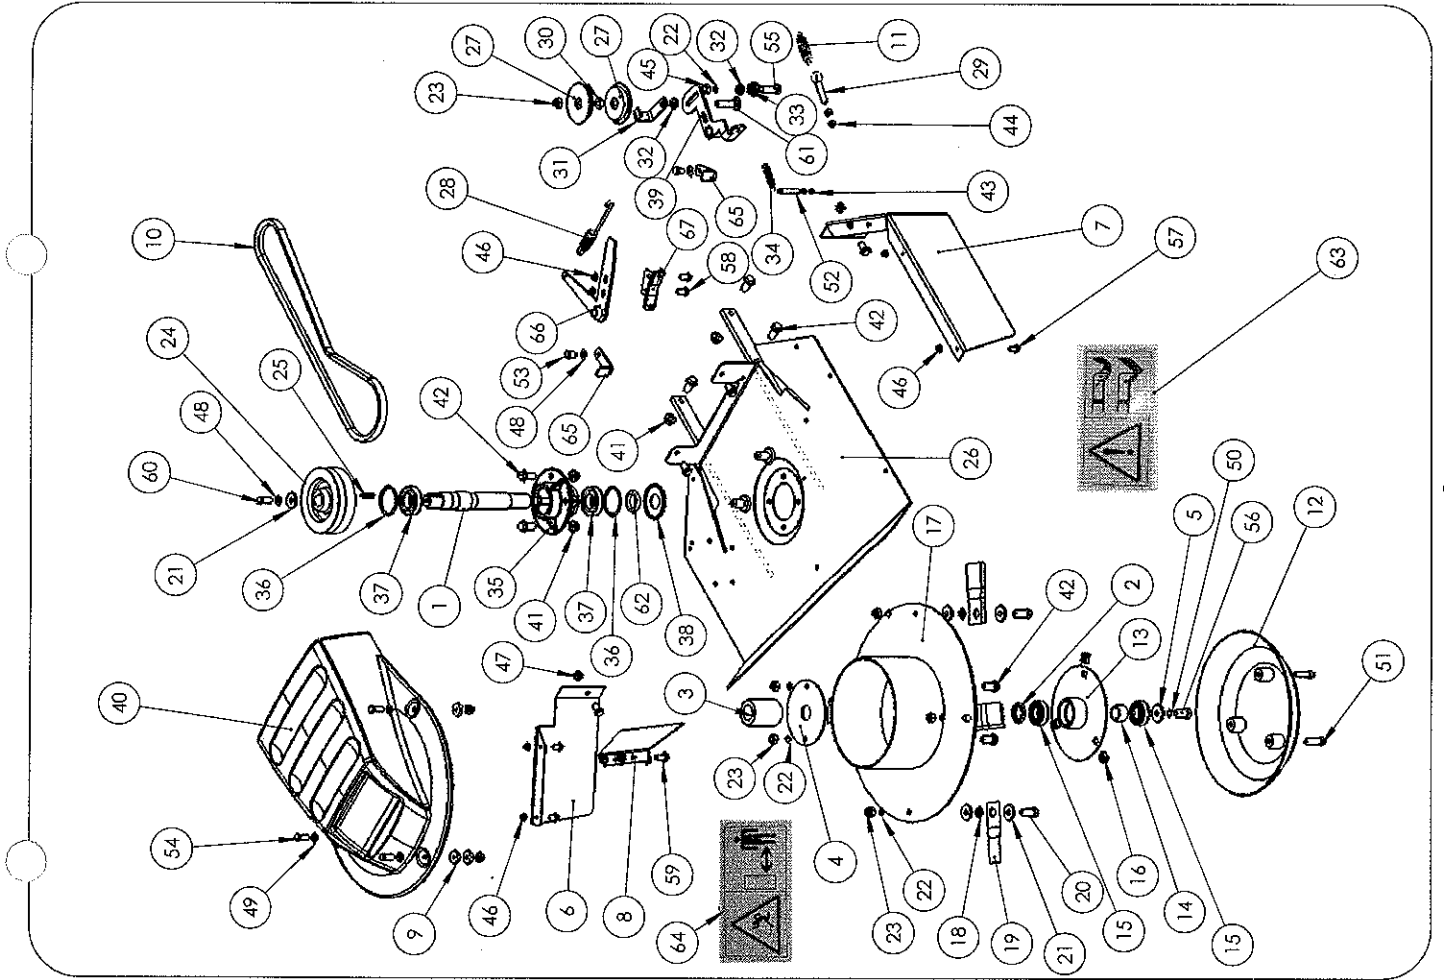

Rep N°	Désignation	Qte
1	K302010068 ARBRE PORTE LAME ROTOMAX	
2	K302020065 ENTRETOISE SERRAGE DISQUE	
3	K302020066 ENTRETOISE ARBRE PORTE LAME	
4	KJ02031610 RENFORT TAMBOUR NOIR	
5	K302000084 RONDELLE SERRAGE DISQUE	
6	KJ02031105 BANDEAU DROIT GRIS CLAIR	
7	KJ02031106 BANDEAU GAUCHE GRIS CLAIR	
8	KJ02031103 DEFLECTEUR GRIS CLAIR	
9	KJ02031403 DEFLECTEUR GRIS FONCE	
10	K342000007 CAOUTCHOUC SUPPORT CAPOT	
11	K306030036 COURROIE LB50	4
12	K305010008 RESSORT DE TRACTION	1
13	KJ02031603 BOL NOIR	1
14	KJ02030205 PALIER FIXATION BOL SOUDE ZINGUE	1
15	K302030070 TUBE ENTRETOISE PALIER	1
16	K306010015 ROULEMENT 6005 2 RS 25 x 47 x 12	2
17	K300230802 ECROU RAPID DE 8 C4808 B	3
18	KJ02031601 DISQUE SUPPORT COUTEAUX NOIR	1
19	K302020068 ENTRETOISE COUTEAUX	4
20	K003050036 COUTEAU	4
21	K300011028 VIS TH 10 x 30 8.8 ZN	4
22	K300401103 RONDELLE PLATE 30 x 11 x 5 ZINGUEE	9
23	K300441001 RONDELLE EVENTAIL AZ 10 ZN	7
24	K300211001 ECROU FREIN M10	7
25	K302030068 POULIE DE LAME	1
26	K301040014 CLAVETTE 5 x 5 x 30	1
27	KJ02031102 SUPPORT PALIER GRIS CLAIR	1
28	KJ02031401 SUPPORT PALIER GRIS FONCE	1
29	K340000017 GALET EMBRAYAGE	2
30	K305010010 RESSORT FREIN DE LAME	1
31	K300090801 PITON A OEL	1
32	K302020051 ENTRETOISE 10 x 20 x 6	1
33	KJ02020021 PLAT GALET DE TENSION DE COURROIE RM PLIE ZN	2
34	K302020064 ENTRETOISE	1
35	K306010014 ROULEMENT 6000 2 RS	1
36	K305010009 RESSORT DE RAPPEL	1
37	K301070014 PALIER COUFOLE	1
38	K304010032 CIRCLIPS INTERIEUR DE 55 DIN	2
39	K303030016 ROULEMENT 4004 2 RS	2
40	KJ02030201 RONDELLE PROTECTION ARBRE	1
41	K340000015 LEVIER EMBRAYAGE SOUDE ZINGUE	1
42	K340000015 CAPOT COURROIE ROUGE	1
43	K300011025 CAPOT COURROIE JAUNE	1
44	K300200602 VIS H 10 x 25 EMB CR	8
45	K300200601 ECROU HU M6	10
46	K300200601 ECROU HU M8	2
47	K300200601 ECROU HU M10	2
48	K300260601 ECROU H M6 Z EMB CR	7
49	K300430801 ECROU H M8 EMB CR	7
50	K300400802 RONDELLE CONTACT M8	3
51	K300441201 RONDELLE PLATE 18 x 8 x 1,5	3
52	K30020804 RONDELLE EVENTAIL AZ 12 ZN	1
53	K300010611 VIS CHC 8 x 35 ZN	3
54	K300010611 VIS TH 6 x 45 ZN	1
55	K300010814 VIS H M8 x 16	2
56	K300011010 VIS TH 8 x 25 ZN	3
57	K300011204 VIS HM 10 x 35	1
58	K300010601 VIS TH 12 x 25 ZN	1
59	K300010619 VIS H 6 x 16 EMB CR	5
60	K300010802 VIS H 6 x 20 EMB CR	2
61	K300090804 VIS A GAUCHE 8 x 25	6
62	K300081004 MIS TRCC 10 x 50	1
63	K302020055 RONDELLE EP 8	1
64	K303000002- AUTO COLLANT DANGER SECTIONNEMENT	1
65	KJ02020203 AUTO COLLANT DISTANCE DE SECURITE	1
66	KJ02020203 PATTE GUIDAGE EMBRAYAGE ZN	2
67	KJ01030016 LEVIER PORTE FREIN SOUDE ZINGUE	1
	GARNITURE FREIN RIVETEE	1