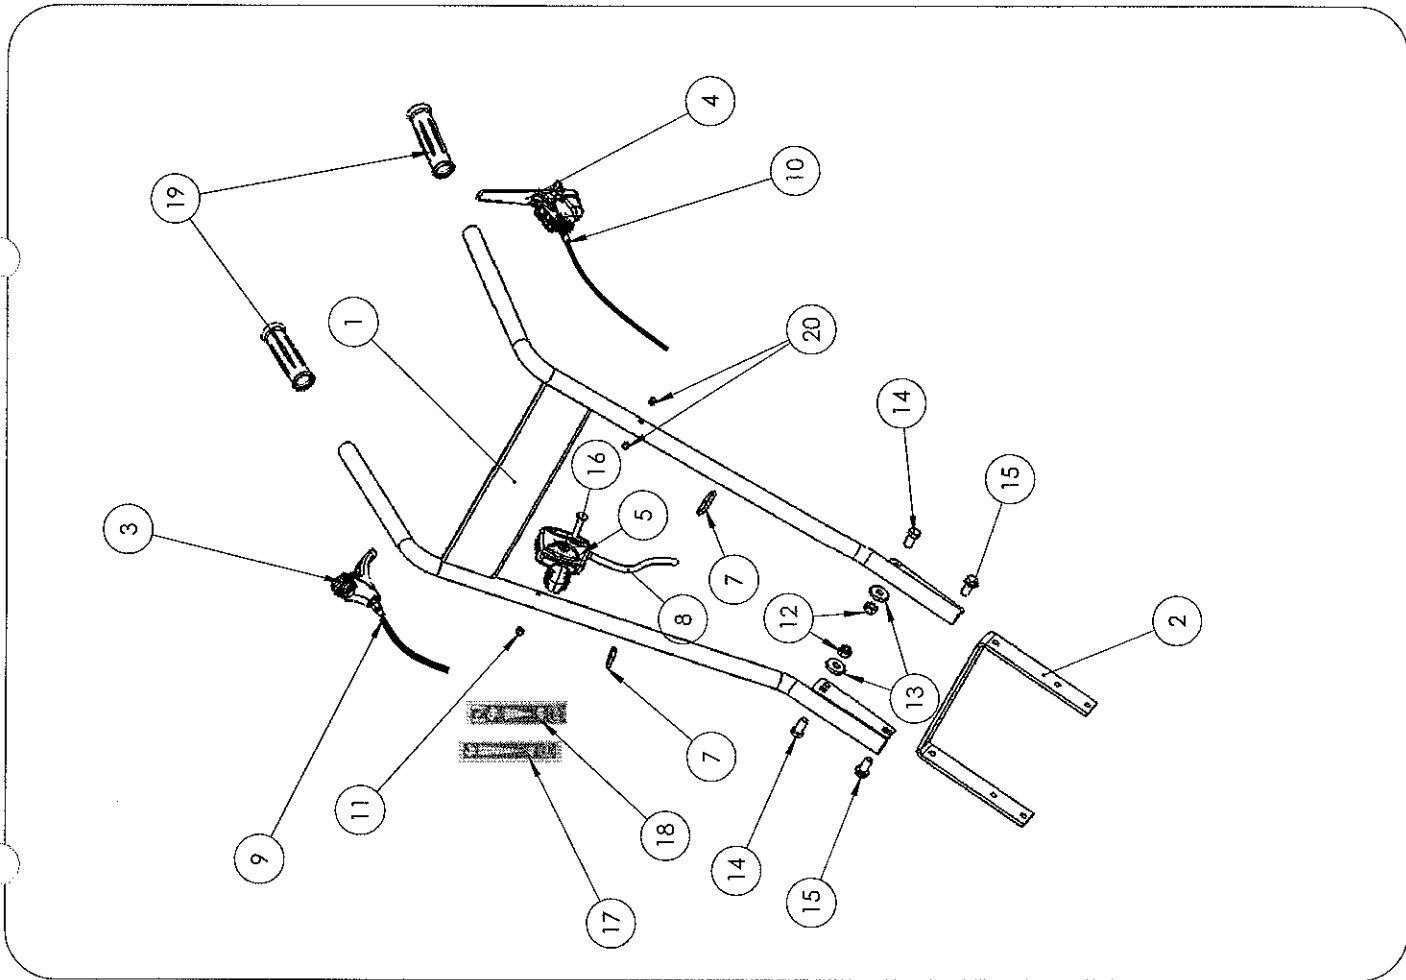

Rep N°	Ref.	Désignation	Qté
1	KJ02031104	MANCHERON GRIS	1
1	KJ02031604	MANCHERON NOIR	1
1	KJ02030801	MANCHERON JAUNE	1
2	KJ02031605	SUPPORT MANCHERON NOIR	1
3	K307010023	LEVIER SIMPLE	1
4	K307010014	LEVIER AVEC SECURITE	1
4	K308020008	LEVIER + CABLE EMBRAYAGE DE LAME	1
5	K307020010	POIGNEE GAZ	1
6	K308040013	CABLE GAZ + MANETTE LG : 1051	1
7	K301060001	COLLIER PLASTIQUE	2
8	K308040003-	CABLE ACCELERATEUR	1
9	K308010018	CABLE AVANCE	1
10	K308020007	CABLE EMBRAYAGE DE LAME	1
11	K300210601	ECROU FREIN H M6	1
12	K300211001	ECROU FREIN M10	2
13	K300401103	RONDELLE PLATE 30 x 11 x 5 ZINGUEE	2
14	K300011009	VIS TH 10 x 25 ZN	2
15	K300011025	VIS H 10 x 25 EMB CR	2
16	K300080603	BOULON TRCC 6 x 45	1
17	K5030000031-	AUTOCOLLANT ACCELERATEUR STOP SANS STARTER	1
18	K5030000005-	AUTOCOLLANT ACCELERATEUR STOP + STARTER	1
19	K307020005	POIGNEE CAOUTCHOUC DIAM 25	2
20	K341000011	OBTURATEUR 10 x 7 x 6.5	2