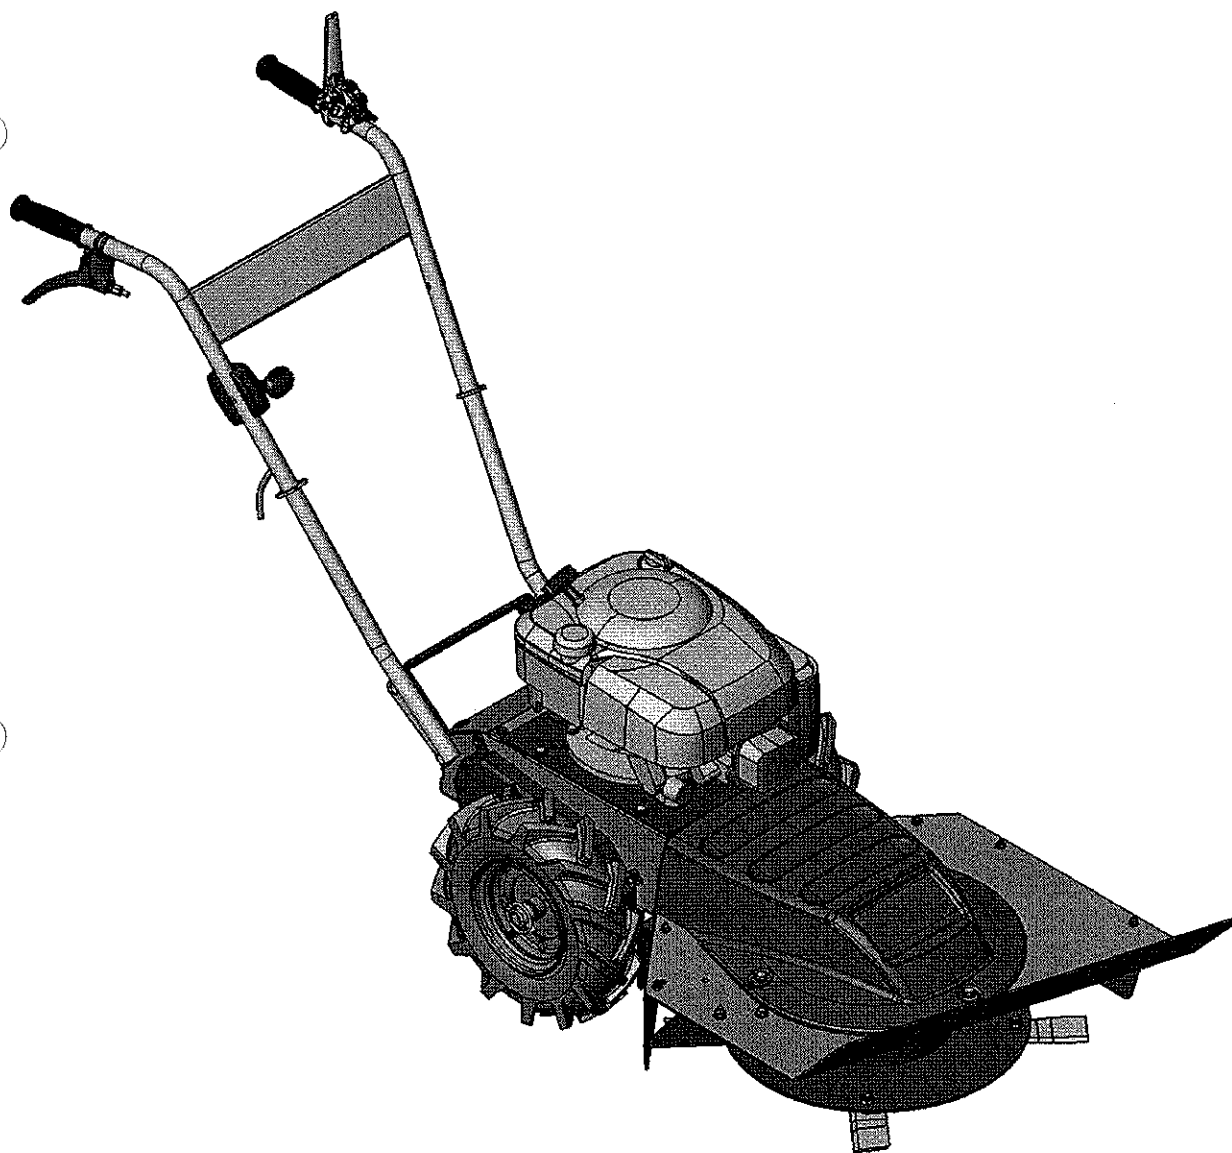

Pièces de rechanges

DEBROUSSAILLEUSE ROTATIVE

REF N°	Rel.	Désignation	Qté
1	KJ02030401	CHASSIS ROUGE	1
1	KJ02030802	CHASSIS JAUNE	1
1	KJ02031402	CHASSIS GRIS FONCE	1
2	KE01010001	PALIER AVEC ROULEMENT DE 25	2
3	KE02010207	ARBRE - PIGNON TRANSMISSION	1
4	K306040006	BOITIER REDUCTEUR	1
5	KE02011605	CALE BOITIER REDUCTEUR NOIR	1
6	KE04010011	PIGNON 8 DENTS	1
7	KE04010018	VIS DE BIELETTE EMBRAY. BOITIER	1
8	K306010010	PALIER FLAGQUE TOLE DIAM 12	1
9	K301090003	GOUPILE ROULEE 4 x 20	1
10	K330020103	MOTEUR B&S INTEK 60 SANS FREIN*	1
10	K330010104	MOTEUR HONDA GSV190 NOIR SANS FREIN	1
11	KJ02031609	SUPPORT MOTEUR NOIR	1
12	K309000019	ROUE DE 350 DROITE	1
12	K309000002	PNEU DE 350	2
12	K309000026	CHAMBRE A AIR DE 350	2
13	KJ02031602	CARTER DE CHAINE NOIR	1
14	K302030071	POULIE MOTEUR	1
15	K309000024	ROUE DE 350 GAUCHE	1
16	K306010001	GALET EMBRAYAGE	1
17	KJ02031607	CAPOT ARRIERE NOIR	1
18	KJ02031606	TOLE PROTECTION ARRIERE NOIR	1
19	K302020017	ENTRETOISE ARTICULATION	1
20	KJ02031608	TOLE A RINF NOIR	1
21	KJ02030401	RONDELLE OBLONG ZN NOIR	1
22	K302000005	BUTEE D'ENTRAINEMENT DE ROUE	2
23	K301050001	CLIPS DE 8 x 40	2
24	KE02020211	PLAT FIXATION PLAQUE DE DEB FIL ZN	1
25	K306030012	COURROIE Z 21,5 10 x 550 LI	1
26	K301070007	CIRCLIPS EXTERIEUR DE 25	2
27	KE02010209	LEVIER EMBRAYAGE ZN	1
28	K306020005	CHAINE 12.7 56 MAILLONS	1
29	K301040002	CLAVETTE B.DROIT 4,76 x 4,76 x 37	1
30	K302020031	ENTRETOISE POULIE MOTEUR HONDA	1
31	K301000005	PASSE FIL	2
32	K300260401	ECROU M6 Z EMB CR	2
33	K300260801	ECROU H M8 EMB CR	7
34	K300210801	ECROU FREIN M8	2
35	K300211001	ECROU FREIN M10	1
36	K300230601	ECROU RAPID M 6 C 4806B	9
37	K300230402	ECROU RAPID M6 C 4804 C	1
38	K300230802	ECROU "RAPID" DE 8 C4808 B	8
39	K300230803	ECROU RAPID M8 C 4808 C	2
40	K300431001	RONDELLE CONTACT M 10	1
41	K300400401	RONDELLE PLATE 18 x 6,25 x 1,2 ZN	3
42	K300011014	VIS TH 10 x 70 ZN	1
43	K300060302	VIS TH3/8 UNFI ZING	1
44	K300010801	VIS H EMB CR 8 x 25	2
45	K300430801	RONDELLE CONTACT M8	1
46	K300010825	VIS TH 8 x 60	1
47	K300010803	VIS H EMB CR 8 x 40	2
48	K300401103	RONDELLE PLATE 30 x 11 x 5 ZINGUEE	2
49	K300010601	VIS H 6 x 16 EMB CR	5
50	K300010802	VIS EMB CR 8 x 20	12
51	K305030014	PLAQUE DE DEBRAYAGE	1
52	K303000047	AUTOCOLLANT NETTOYAGE DU MOTEUR	1
53	K503000015	AUTOCOLLANT LIRE LA NOTICE	1
54	K300010617	VIS H 6 x 10 EMB CR	6