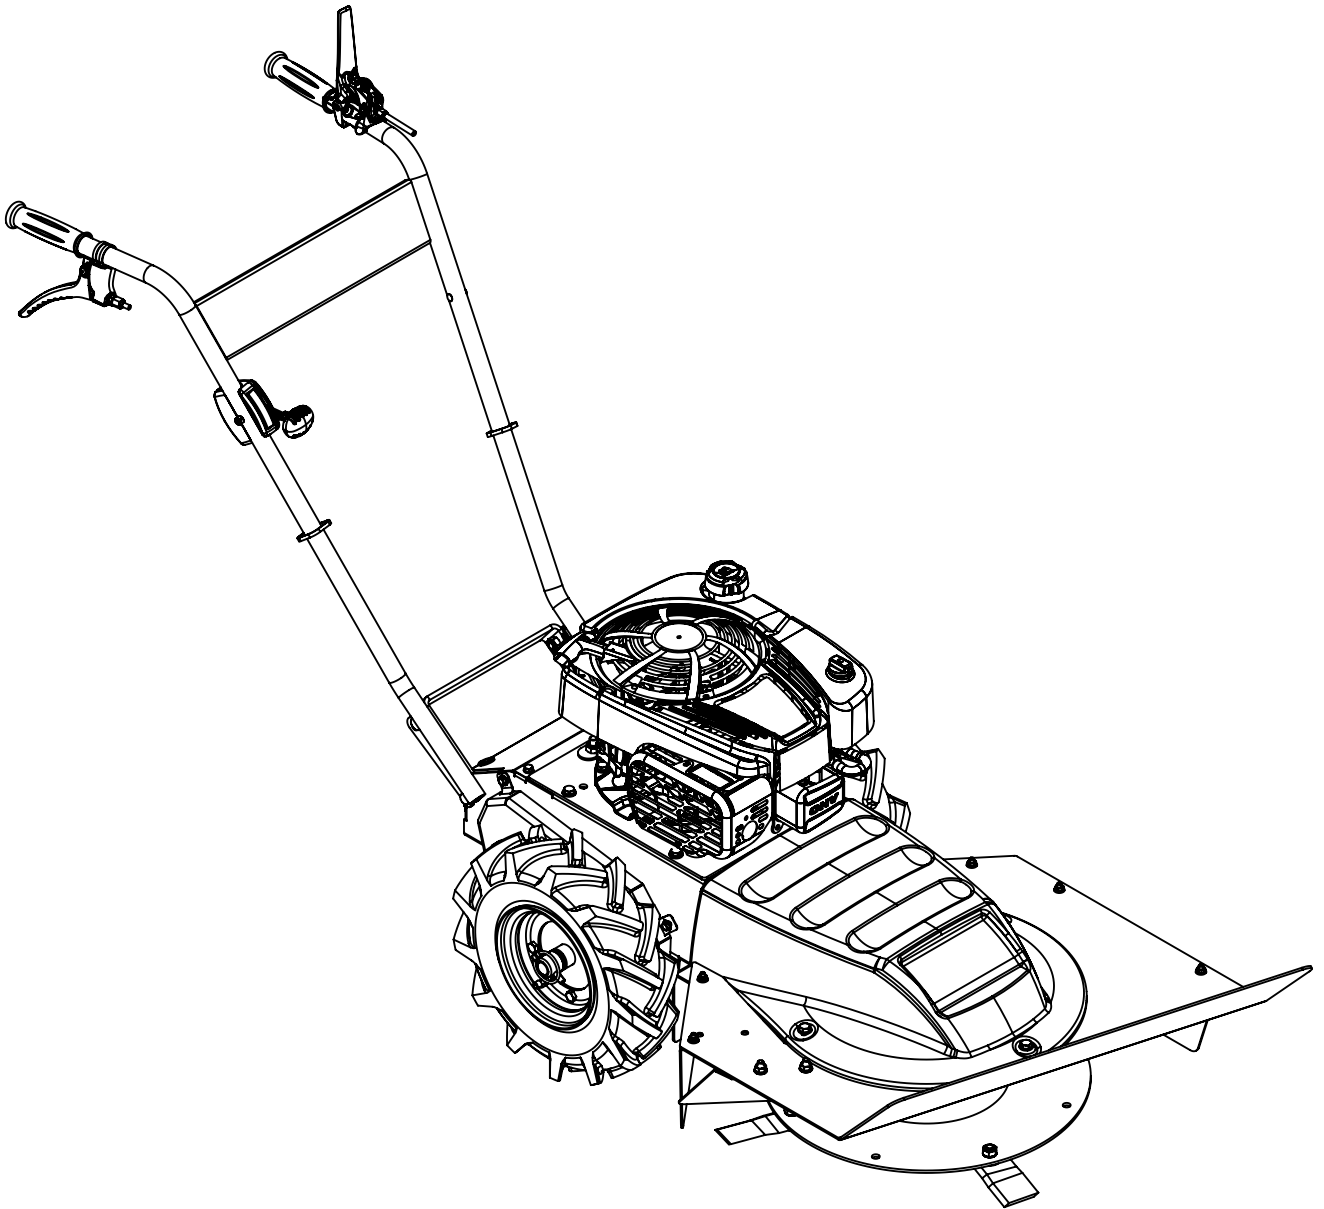

Pièces de rechange Spare parts list

KJ0003****

***DEBROUSSAILLEUSE ROTATIVE
ROTARY BRUSH CUTTER***

REP N°	Ref.	Désignation	Description	Qté
1	KJ02031609	SUPPORT MOTEUR NOIR	ENGINE SUPPORT	1
2	KJ02031608	TOLE ARR INF NOIR	DOWNSIDE BACK BONNET	1
3	KJ02031607	CAPOT ARRIERE NOIR	BACK HATCH	1
4	KJ02031606	TOLE PROTECTION ARRIERE NOIR	BACK PROTECT CARTER	1
5	KJ02031602	CARTER DE CHAINE NOIR	CHAIN BONNET	1
6	KJ02030601	CHASSIS ROUGE	RED BASE	1
6	KJ02030802	CHASSIS JAUNE	YELLOW BASE	1
6	KJ02031402	CHASSIS GRIS RAL8120	GREY RAL8120 BASE	1
6	KJ02031612	CHASSIS NOIR	BLACK BASE	1
7	KJ02030401	RONDELLE OBLONG ZN NOIR	WASHER	1
8	KE04010018	VIS DE BIELETTE EMBRAY.BOITIER	CLUTCH SCREW	1
9	KE04010011	PIGNON 8 DENTS	SPROCKET 8 TEETH	1
10	KE02020211	PLAT FIXATION PLAQUE DE DEB FIL ZN	CLUTCH PLATE SUPPORT	1
11	KE02011605	CALE BOITIER REDUCTEUR NOIR	GEARBOX SUPPORT	1
12	KE02010209	LEVIER EMBRAYAGE ZN	CLUTCH PLATE	1
13	KE02010207	ARBRE - PIGNON TRANSMISSION	AXLE	1
14	KE01010001	PALIER AVEC RLT. DE 25 ASSEMBLE	BEARING Ø 25	2
15	K503000047-	AUTOCOLLANT NETTOYAGE DU MOTEUR	STICKER "ENGINE CLEANING"	1
16	K503000015-	AUTOCOLLANT LIRE LA NOTICE	STICKER " READ THE MANUAL BEFORE USE"	1
17	0330091010	RV225		1
17	K330030106-	MOTEUR SUBARU EA190V*	SUBARU ENGINE EA190V*	1
17	K330010104	MOTEUR HONDA GSV190 SANS FREIN*	ENGINE HONDA GSV190	1
17	K330020108	MOTEUR SANS FREIN BS 850 SERIES*	MOTOR WITHOUT BRAKE BS 850 SERIES*	1
17	0330011050	HONDA GCVx200 xNOIRx		1
18	K309000024	ROUE DE 350 GAUCHE	LEFT BACK WHEEL	1
19	K309000019	ROUE DE 350 DROITE	RIGHT BACK WHEEL	1
19	K309000002	PNEU DE 350	TYRE	2
19	K309000026	CHAMBRE A AIR DE 350	AIR TUBE	2
20	K306040006	BOITIER REDUCTEUR	GEARBOX	1
21	K306030012	COURROIE Z 21.5 10 x 550 LI	V BELT Z 21.5 10 X 550 LI	1
22	K306020005	CHAINE 12.7 56 MAILLONS	CHAIN 12.7 56 LINKS	1
23	K306010010	PALIER FLASQUE TOLE DIAM 12	SELF-ALIGNING BEARING UNIT	1
24	K306010001	GALET EMBRAYAGE	CLUTCH PULLEY	1
25	K305030014	PLAQUE DE DEBRAYAGE	CLUTCH PLATE	1
26	K302030071	POULIE MOTEUR	ENGINE PULLEY	1
27	K302020031	ENTRETOISE POULIE MOTEUR HONDA	ROUND SPACER FOR ENGINE PULLEY	1
28	K302020017	ENTRETOISE ARTICULATION	ROUND SPACER	1
29	K302000005	BUTEE D'ENTRAINEMENT DE ROUE	3/4 TURN NUT	2
30	K301090003	GOUPILLE ROULEE 4 x 20	ROLLED COTTER 4 X 20	1
31	K301070007	CIRCLIPS EXTERIEUR DE 25	External retaiting ring 25	2
32	K301050001	CLIPS DE 8 x 40	CIRCLIPS 8 X 40	2
33	K301040002	CLAVETTE B.DROIT 4.76 x 4.76 x 37	KEY 4.76 X 4.76 X 37	1
34	K301000005	PASSE FIL	WIRE PROTECT	2
35	K300431001	RONDELLE CONTACT M 10	WASHER M10	1
36	K300430801	RONDELLE CONTACT M8	WASHER M8	1
37	K300401103	RONDELLE PLATE 30 x 11 x 5 ZN	WASHER 30 X 11 X 5 ZN	2
38	K300400601	RONDELLE PLATE 18 x 6.25 x 1.2 ZN	WASHER 18 X 6.25 X 1.2 ZN	3
39	K300260801	ECROU H M8 EMB CR	NUT H M8 NOTCHED SHOULDER	7
40	K300260601	ECROU H M6 Z EMB CR	NUT H M6 Z NOTCHED SHOULDER	2
41	K300230803	ECROU RAPID M8 C 4808 C	NUT RAPID M8 C 4808C	2
42	K300230802	ECROU ' RAPID' DE 8 C4808 B	NUT RAPID M8 C 4808B	8
43	K300230602	ECROU RAPID M6 C 4806 C	NUT RAPID M6 C 4806C	1
44	K300230601	ECROU RAPID M 6 C 4806B	NUT RAPID M6 C 4806B	9
45	K300211001	ECROU FREIN M10	BLOCKING NUT M10	1
46	K300210801	ECROU FREIN H M8	NUT,NYLOC M8	2
47	K300060302	VIS TH3/8 UNF1 ZING	SCREW TH 3/8 UNF1 ZN	1
48	K300011014	VIS TH 10 x 70 ZN	SCREW TH 10 X 70 ZN	1
49	K300010825	VIS TH 8 x 60	SCREW TH 8 X 60	1
50	K300010803	VIS H EMB CR 8 x 40	SCREW H NOTCHED SHOULDER 8 X 40	2
51	K300010802	VIS EMB CR 8 x 20	SCREW H NOTCHED SHOULDER 8 X 20	12
52	K300010801	VIS H EMB CR 8 x 25	SCREW H NOTCHED SHOULDER 8 X 25	2
53	K300010617	VIS H 6 x 10 EMB CR	SCREW H 6 X 10 NOTCHED SHOULDER	6
54	K300010601	VIS H 6 x 16 EMB CR	SCREW H NOTCHED SHOULDER 6 X 16	5
55	K305000063	FIL OUVERTURE FREIN	BRAKE OPENING WIRE	1