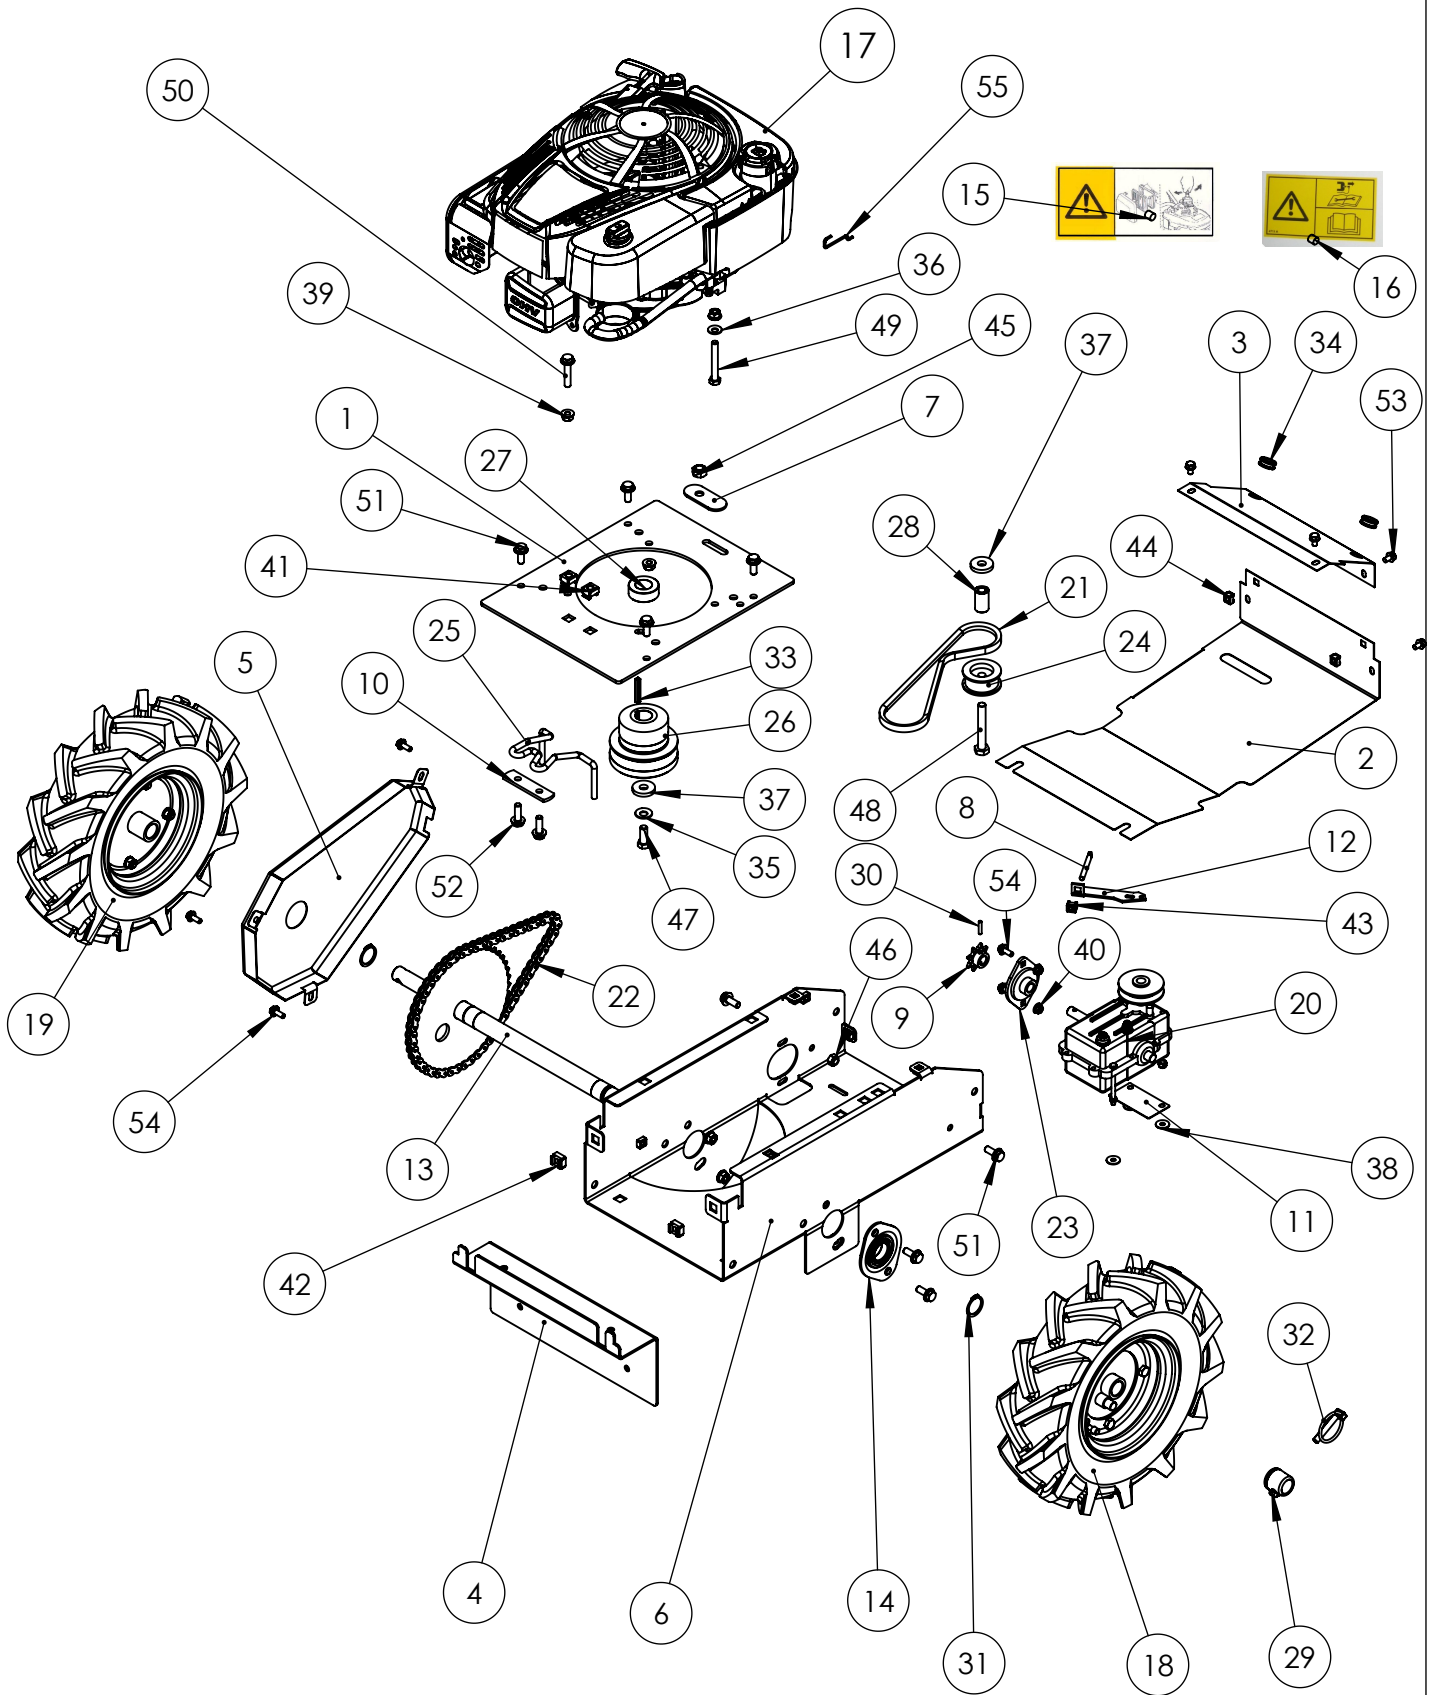

Pièces de rechange Spare parts list

KJ0003****

***DEBROUSSAILLEUSE ROTATIVE
ROTARY BRUSH CUTTER***

REP N°	Ref.	Désignation	Description	Qté
1	KJ02031609	SUPPORT MOTEUR NOIR	ENGINE SUPPORT	1
2	KJ02031608	TOLE ARR INF NOIR	DOWNSIDE BACK BONNET	1
3	KJ02031607	CAPOT ARRIERE NOIR	BACK HATCH	1
4	KJ02031606	TOLE PROTECTION ARRIERE NOIR	BACK PROTECT CARTER	1
5	KJ02031602	CARTER DE CHAINE NOIR	CHAIN BONNET	1
6	KJ02030601	CHASSIS ROUGE	RED BASE	1
6	KJ02030802	CHASSIS JAUNE	YELLOW BASE	1
6	KJ02031402	CHASSIS GRIS RAL8120	GREY RAL8120 BASE	1
6	KJ02031612	CHASSIS NOIR	BLACK BASE	1
7	KJ02030401	RONDELLE OBLONG ZN NOIR	WASHER	1
8	KE04010018	VIS DE BIELETTE EMBRAY.BOITIER	CLUTCH SCREW	1
9	KE04010011	PIGNON 8 DENTS	SPROCKET 8 TEETH	1
10	KE02020211	PLAT FIXATION PLAQUE DE DEB FIL ZN	CLUTCH PLATE SUPPORT	1
11	KE02011605	CALE BOITIER REDUCTEUR NOIR	GEARBOX SUPPORT	1
12	KE02010209	LEVIER EMBRAYAGE ZN	CLUTCH PLATE	1
13	KE02010207	ARBRE - PIGNON TRANSMISSION	AXLE	1
14	KE01010001	PALIER AVEC RLT. DE 25 ASSEMBLE	BEARING Ø 25	2
15	K503000047-	AUTOCOLLANT NETTOYAGE DU MOTEUR	STICKER "ENGINE CLEANING"	1
16	K503000015-	AUTOCOLLANT LIRE LA NOTICE	STICKER " READ THE MANUAL BEFORE USE"	1
17	0330091010	RV225		1
17	K330030106-	MOTEUR SUBARU EA190V*	SUBARU ENGINE EA190V*	1
17	K330010104	MOTEUR HONDA GSV190 SANS FREIN*	ENGINE HONDA GSV190	1
17	K330020108	MOTEUR SANS FREIN BS 850 SERIES*	MOTOR WITHOUT BRAKE BS 850 SERIES*	1
17	0330011050	HONDA GCVx200 xNOIRx		1
18	K309000024	ROUE DE 350 GAUCHE	LEFT BACK WHEEL	1
19	K309000019	ROUE DE 350 DROITE	RIGHT BACK WHEEL	1
19	K309000002	PNEU DE 350	TYRE	2
19	K309000026	CHAMBRE A AIR DE 350	AIR TUBE	2
20	K306040006	BOITIER REDUCTEUR	GEARBOX	1
21	K306030012	COURROIE Z 21.5 10 x 550 LI	V BELT Z 21.5 10 X 550 LI	1
22	K306020005	CHAINE 12.7 56 MAILLONS	CHAIN 12.7 56 LINKS	1
23	K306010010	PALIER FLASQUE TOLE DIAM 12	SELF-ALIGNING BEARING UNIT	1
24	K306010001	GALET EMBRAYAGE	CLUTCH PULLEY	1
25	K305030014	PLAQUE DE DEBRAYAGE	CLUTCH PLATE	1
26	K302030071	POULIE MOTEUR	ENGINE PULLEY	1
27	K302020031	ENTRETOISE POULIE MOTEUR HONDA	ROUND SPACER FOR ENGINE PULLEY	1
28	K302020017	ENTRETOISE ARTICULATION	ROUND SPACER	1
29	K302000005	BUTEE D'ENTRAINEMENT DE ROUE	3/4 TURN NUT	2
30	K301090003	GOUPILLE ROULEE 4 x 20	ROLLED COTTER 4 X 20	1
31	K301070007	CIRCLIPS EXTERIEUR DE 25	External retaiting ring 25	2
32	K301050001	CLIPS DE 8 x 40	CIRCLIPS 8 X 40	2
33	K301040002	CLAVETTE B.DROIT 4.76 x 4.76 x 37	KEY 4.76 X 4.76 X 37	1
34	K301000005	PASSE FIL	WIRE PROTECT	2
35	K300431001	RONDELLE CONTACT M 10	WASHER M10	1
36	K300430801	RONDELLE CONTACT M8	WASHER M8	1
37	K300401103	RONDELLE PLATE 30 x 11 x 5 ZN	WASHER 30 X 11 X 5 ZN	2
38	K300400601	RONDELLE PLATE 18 x 6.25 x 1.2 ZN	WASHER 18 X 6.25 X 1.2 ZN	3
39	K300260801	ECROU H M8 EMB CR	NUT H M8 NOTCHED SHOULDER	7
40	K300260601	ECROU H M6 Z EMB CR	NUT H M6 Z NOTCHED SHOULDER	2
41	K300230803	ECROU RAPID M8 C 4808 C	NUT RAPID M8 C 4808C	2
42	K300230802	ECROU ' RAPID' DE 8 C4808 B	NUT RAPID M8 C 4808B	8
43	K300230602	ECROU RAPID M6 C 4806 C	NUT RAPID M6 C 4806C	1
44	K300230601	ECROU RAPID M 6 C 4806B	NUT RAPID M6 C 4806B	9
45	K300211001	ECROU FREIN M10	BLOCKING NUT M10	1
46	K300210801	ECROU FREIN H M8	NUT,NYLOC M8	2
47	K300060302	VIS TH3/8 UNF1 ZING	SCREW TH 3/8 UNF1 ZN	1
48	K300011014	VIS TH 10 x 70 ZN	SCREW TH 10 X 70 ZN	1
49	K300010825	VIS TH 8 x 60	SCREW TH 8 X 60	1
50	K300010803	VIS H EMB CR 8 x 40	SCREW H NOTCHED SHOULDER 8 X 40	2
51	K300010802	VIS EMB CR 8 x 20	SCREW H NOTCHED SHOULDER 8 X 20	12
52	K300010801	VIS H EMB CR 8 x 25	SCREW H NOTCHED SHOULDER 8 X 25	2
53	K300010617	VIS H 6 x 10 EMB CR	SCREW H 6 X 10 NOTCHED SHOULDER	6
54	K300010601	VIS H 6 x 16 EMB CR	SCREW H NOTCHED SHOULDER 6 X 16	5
55	K305000063	FIL OUVERTURE FREIN	BRAKE OPENING WIRE	1