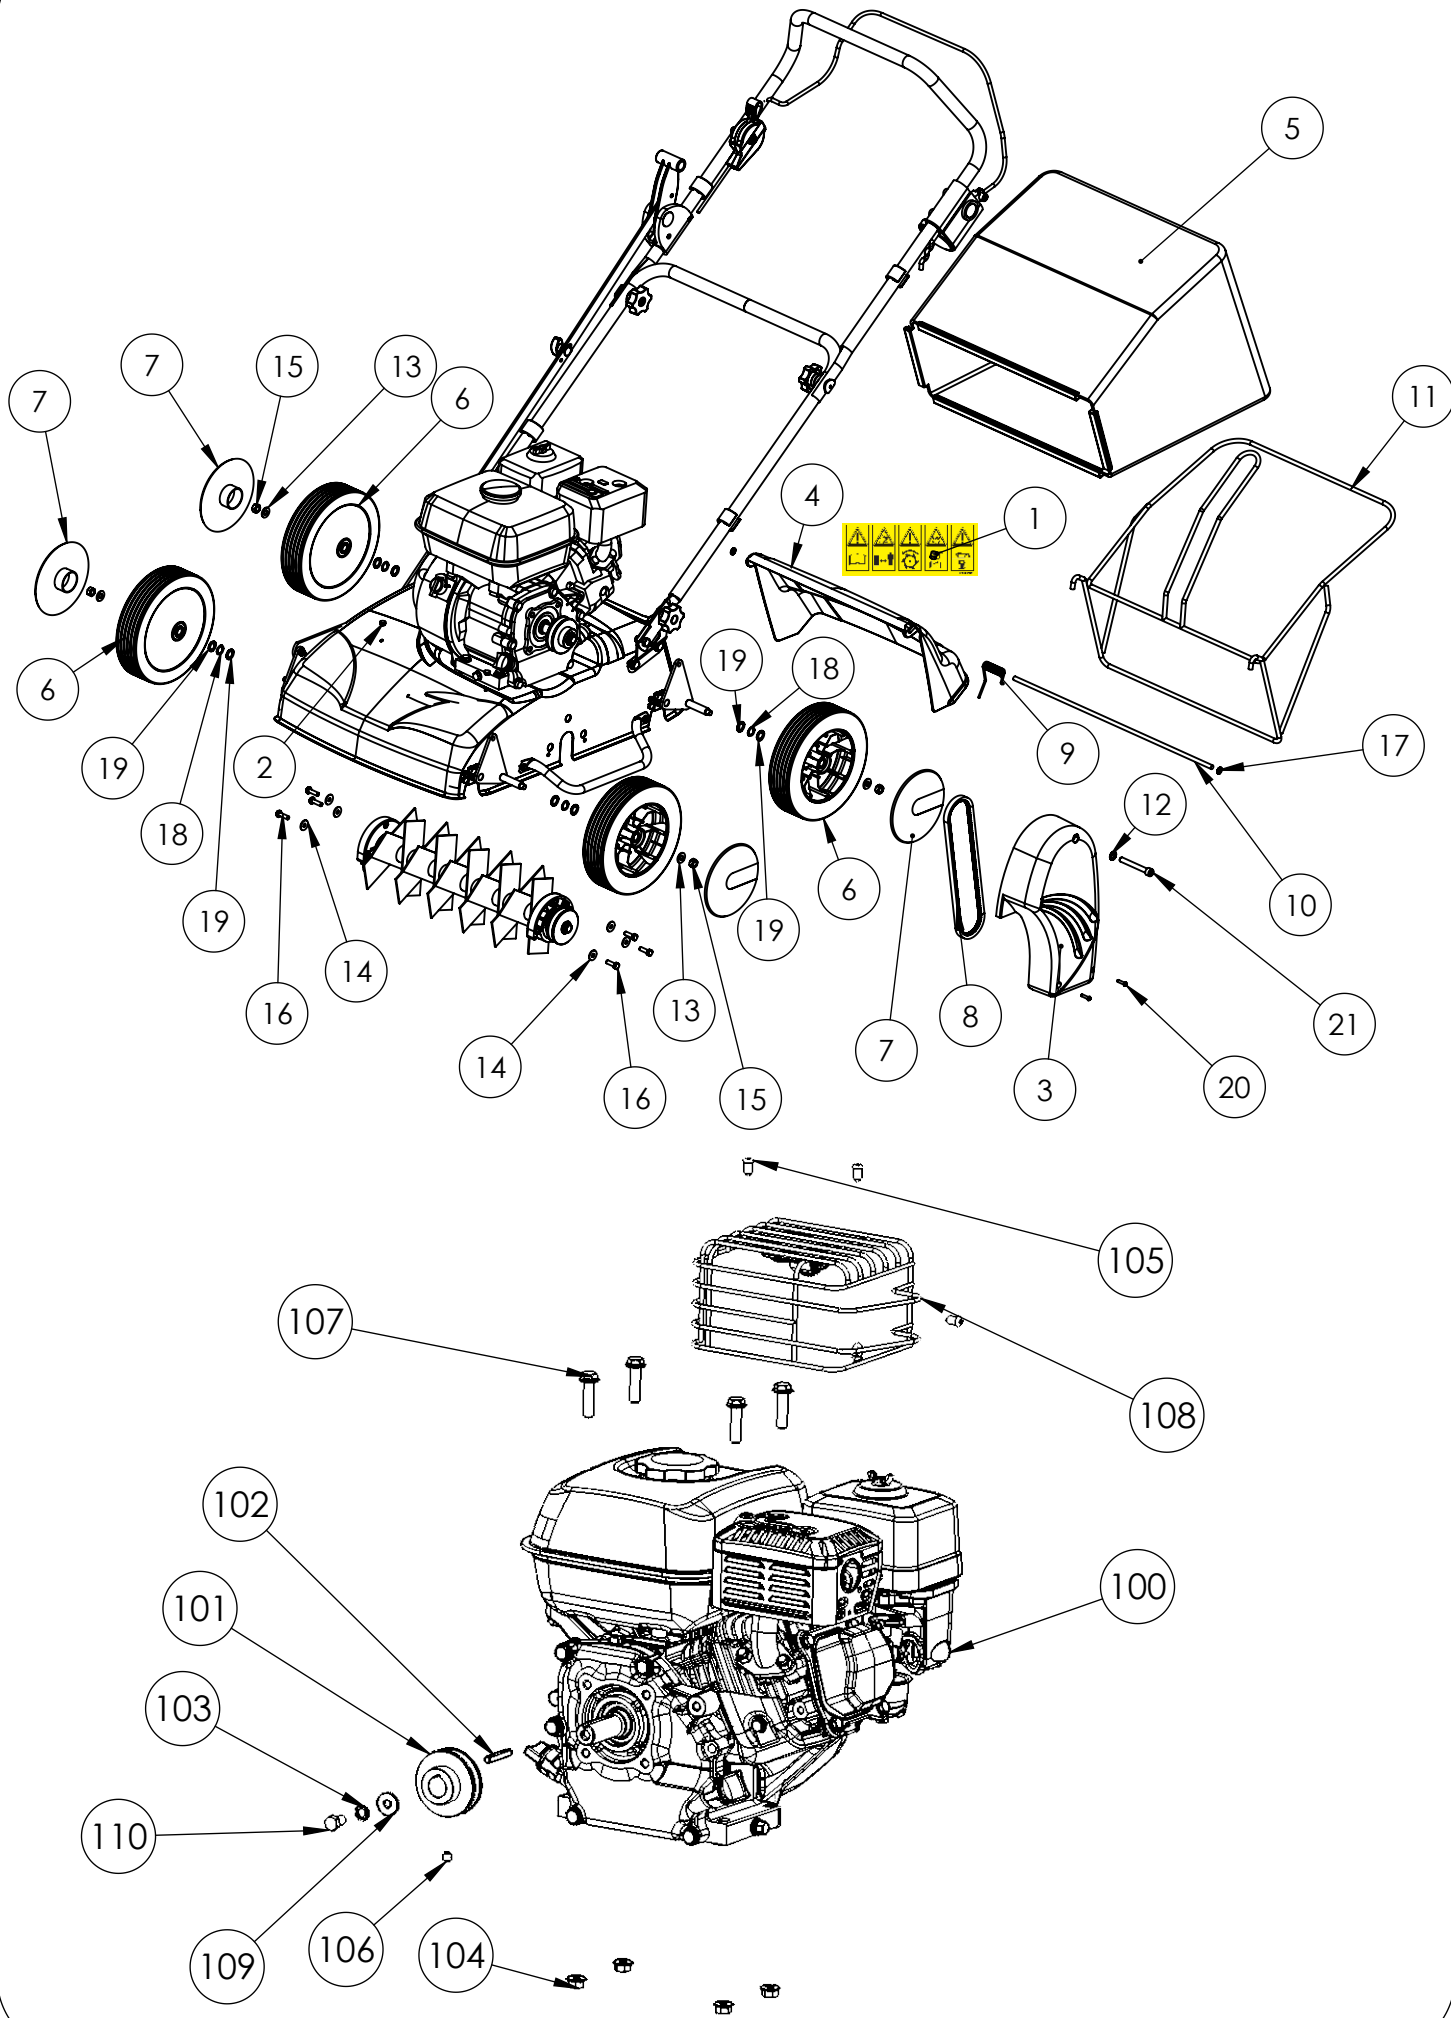

Pièces de rechange Spare parts list

K10006****

**SCARIFICATEUR
SCARIFIER**

Rep N°	Ref	Désignation	Description	B&S 550 /Qté	R 180 /Qté	GT 400 /Qté	GC 135 /Qté	GP 160 /Qté	CR 750 /Qté	EP17 /Qté
1	K503000071	AUTOCOLLANT SECURITE	SAFETY STICKER	1	1	1	1	1	1	1
2	K341000030	CAPUCHON PLASTIQUE Ø8	CAP Ø8	3	3	3	3	3	3	3
3	K340000086	CAPOT COURROIE	BELT COVER	1	1	1	1	1	1	1
4	K340000084	VOLET SCARIF 38	FLAP SCARIF 38	1	1	1	1	1	1	1
5	K320070006	PANIER	GRASS BAG	1	1	1	1	1	1	1
6	K309000045	ROUE Ø 200	WHEEL Ø 200	4	4	4	4	4	4	4
7	K309000017	ENJOLIVEUR NOIR Ø133	BLACK TRIM Ø133	4	4	4	4	4	4	4
7	K309000034	ENJOLIVEUR ROUGE Ø133	RED TRIM Ø133	4	4	4	4	4	4	4
7	K309000016	ENJOLIVEUR BLANC Ø133	WHITE TRIM Ø133	4	4	4	4	4	4	4
7	K309000048	ENJOLIVEUR VERT Ø133	GREEN TRIM Ø133	4	4	4	4	4	4	4
8	K306030047	COURROIE XPZ0637	BELT XPZ0637	1	1	1	1	1	1	1
9	K305010024	RESSORT VOLET	SPRING FOR BACK SHUTTER	1	1	1	1	1	1	1
10	K305000056	AXE VOLET	AXLE FOR BACK SHUTTER	1	1	1	1	1	1	1
11	K305000055	ARMATURE PANIER	FRAME	1	1	1	1	1	1	1
12	K300440801	RONDELLE AZ 8	WASHER AZ 8	1	1	1	1	1	1	1
13	K300400802	RONDELLE PLATE 18 x 8 x 1.5	WASHER 18 X 8 X 1.5	4	4	4	4	4	4	4
14	K300400601	RONDELLE PLATE 18 x 6.25 x 1.2 ZN	WASHER 18 X 6.25 X 1.2 ZN	6	6	6	6	6	6	6
15	K300200801	ECROU HU M8	NUT HU M8	4	4	4	4	4	4	4
16	K300010613	VIS TH 6 x 20 ZN	SCREW TH 6 x 20	6	6	6	6	6	6	6
17	0300460701	RONDELLE GRIFFE Ø7	CLAW WASHER Ø7	2	2	2	2	2	2	2
18	0300421202	RONDELLE ELASTIQUE ONDULEE	WASHER WAVY	4	4	4	4	4	4	4
19	0300411302	RONDELLE SERRAGE 12X18X1	SHIM 12X18X1	8	8	8	8	8	8	8
20	0300070301	VIS TOLE 3.9 x 19	SCREW 3.9 x 19	2	2	2	2	2	2	2
21	0300020809	VIS CHC 8 X 60 Z DIN 912 8.8	SCREW CHC 8 X 60 Z DIN 912 8.8	-	1	-	-	-	1	-
21	0300060514	VIS UNF CHC 5/16 LONG.2"1/2	SCREW UNF CHC 5/16 x 2"1/2	1	-	1	1	1	-	1