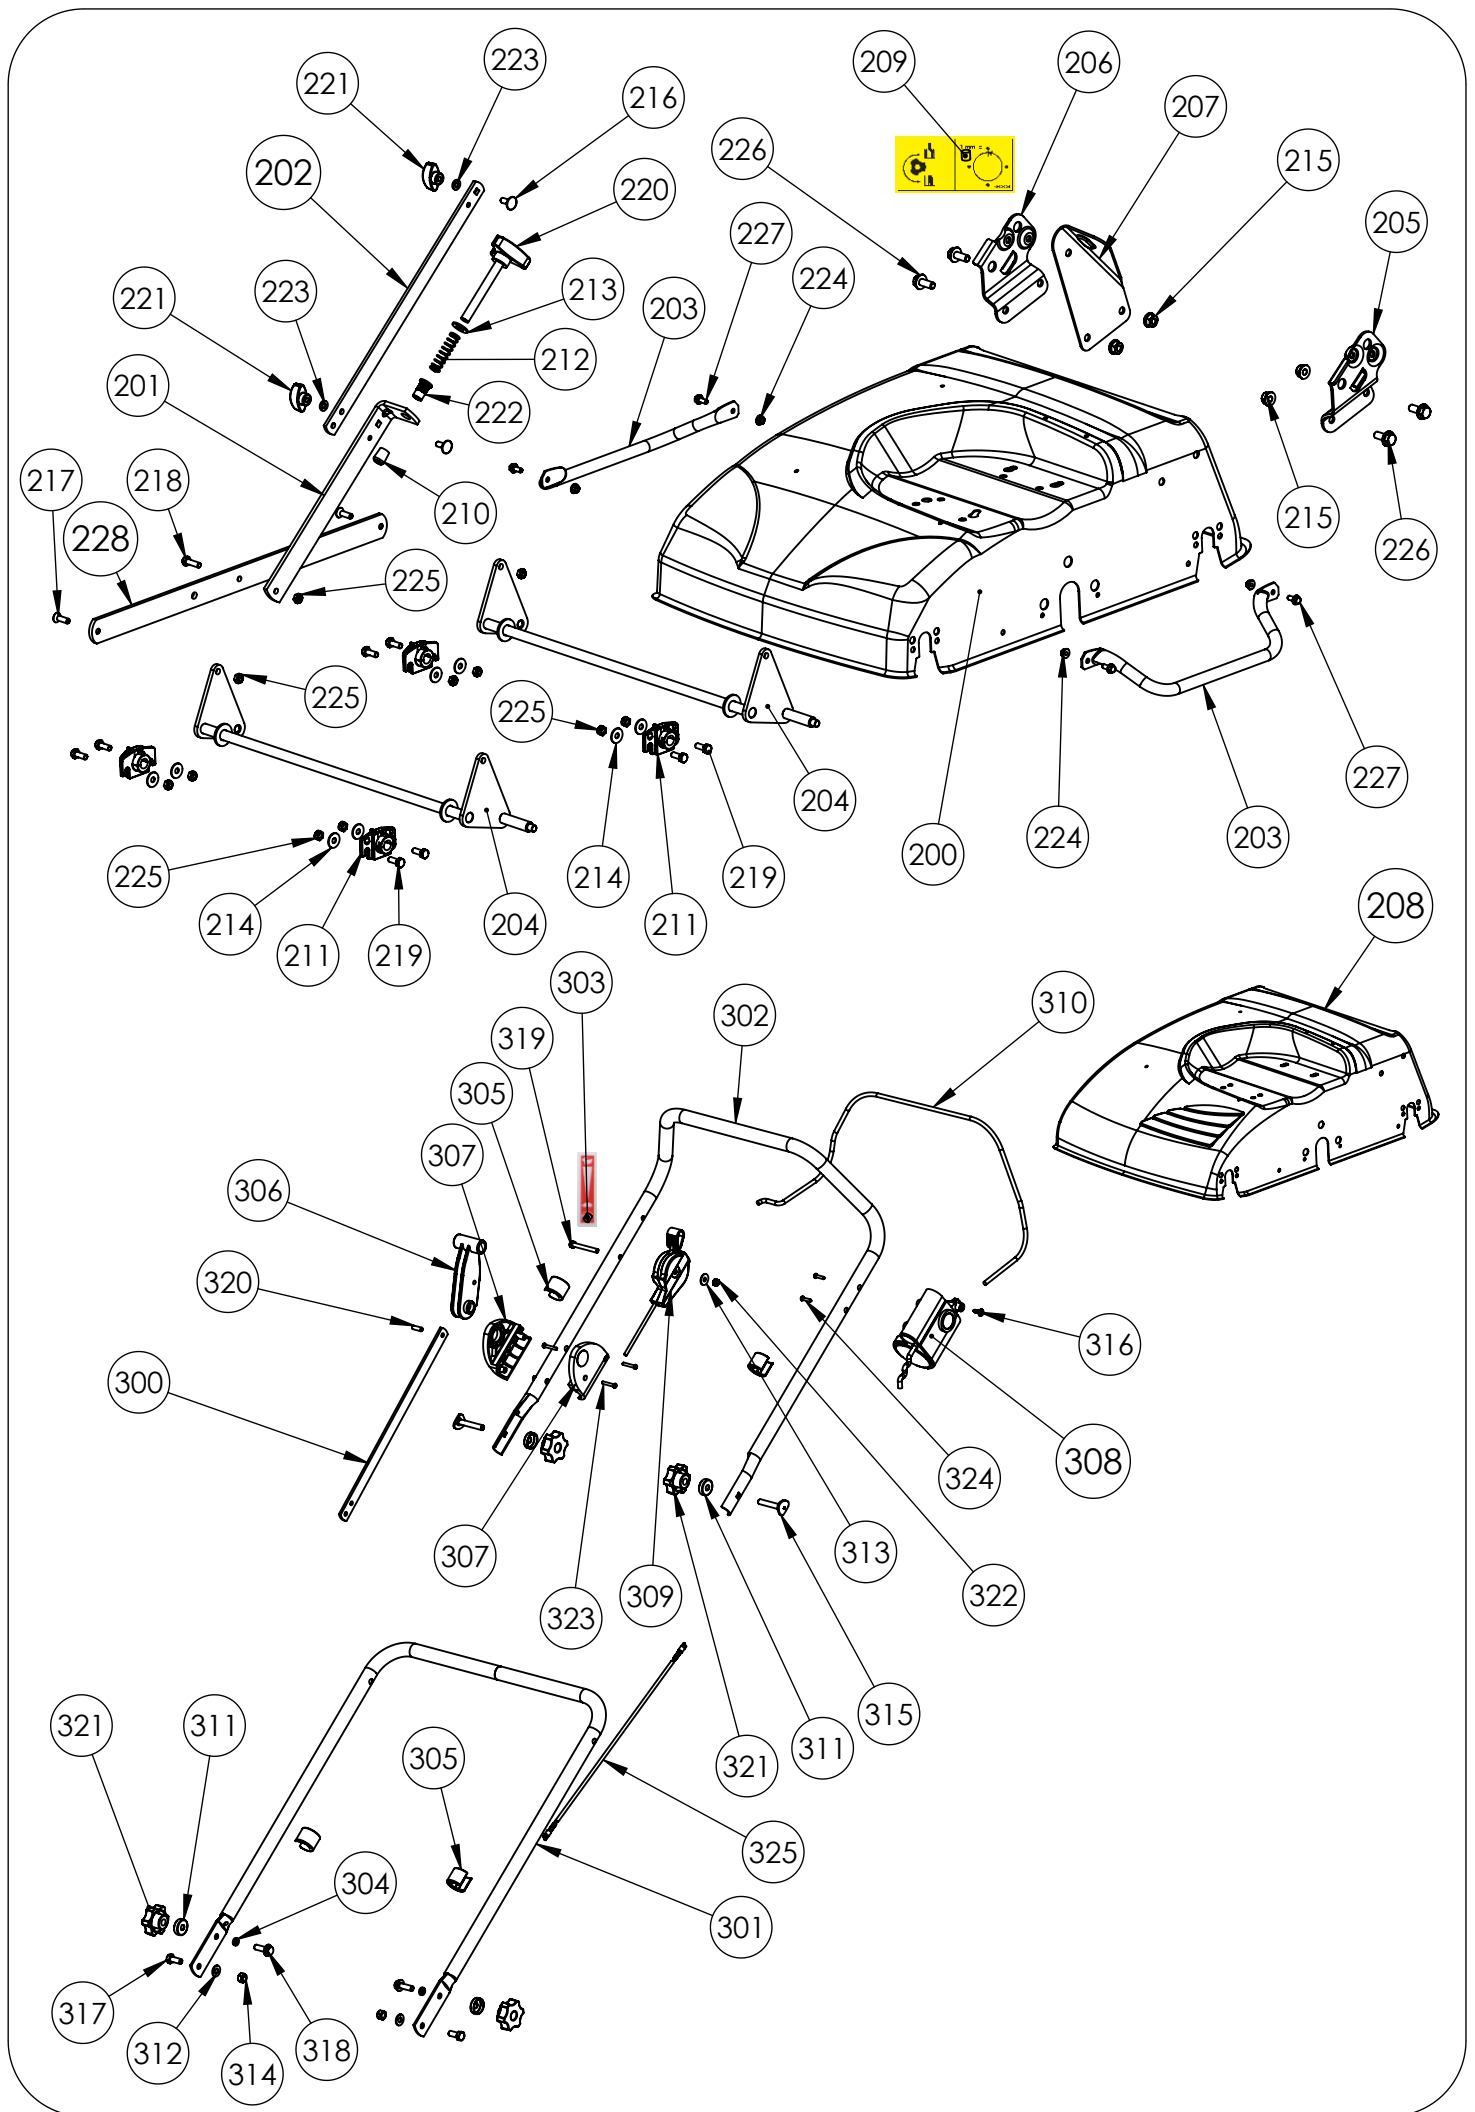

Rep N°	Ref	Désignation	Description	Qté						
200	KI02062101	CARTER DB VERT RAL6029	GREEN DECK RAL6029	1						
200	KI02063601	CARTER DB BLEU PANT301	BLUE DECK PANT301	1						
200	KI02062601	CARTER DB ORANGE RAL2004	ORANGE DECK RAL2004	1						
200	KI02060901	CARTER DB JAUNE RAL1021	YELLOW DECK RAL 1021	1						
200	KI02060602	CARTER DB ROUGE RAL 3002	RED DECK RAL3002	1						
200	KI02060701	CARTER DB ROUGE RAL 3000	RED DECK RAL 3000	1						
200	KI02064001	CARTER DB GRIS ALU RAL 9006	GREY ALU DECK RAL 9006	1						
201	KI02061613	BARRE DE RELEVAGE INF NOIRE	BLACK LOWER LIFTING BAR	1						
202	KI02061612	BARRE DE RELEVAG.INTER. NOIRE	BLACK MIDDLE LIFTING BAR	1						
203	KI02061610	TUBE PROTECTION LATERAL NOIR	BLACK SIDE PROTECTION	2						
204	KI02061607	ESSIEU NOIR	BLACK AXLE	2						
205	KI02061603	SUPPORT DE GUIDON GAUCHE NOIR	BLACK LEFT HANDLEBAR SUPPORT	1						
206	KI02061602	SUPPORT DE GUIDON DROIT NOIR	BLACK RIGHT HANDLEBAR SUPPORT	1						
207	KI02061601	BUTEE REGLAGE HAUTEUR NOIR	BLACK STOP HEIGHT ADJUSTEMENT	1						
208	KI02060601	CARTER ROUGE ST RAL 3002	RED DECK ST RAL 3002	1						
209	K503000069	AUTOCOLLANT REGLAGE HAUTEUR	HEIGHT SETTING STICKER	1						
210	K341000006	EMBOUIT ROND ENVELOPPANT	PLASTIC CAP	1						
211	K340000081	PALIER ESSIEU	BEARING AXLE	4						
212	K305020012	RESSORT MOLETTE REGLAG.HAUTEUR	HEIGHT ADJUST SPRING	1						
213	K300401004	RONDELLE PLATE 10 x 20 x 2 ZN	PLATE WASHER 10 x 20 x 2	1						
214	K300400601	RONDELLE PLATE 18 x 6.25 x 1.2 ZN	WASHER 18 X 6.25 X 1.2 ZN	8						
215	K300260801	ECROU H M8 EMB CR	NUT H M8 NOTCHED SHOULDER	4						
216	K300080601	VIS TRCC 6 x 16	SCREW TRCC 6 x 16	2						
217	K300030604	VIS TF HC M6 x 20 10.9	SCREW TF HC M6 x 20 10.9	2						
218	K300010613	VIS TH 6 x 20 ZN	SCREW TH 6 x 20	1						
219	K300010605	VIS H M6 x 16 ZN	SCREW HM 6 x 16	8						
220	0300801002	MOLETTE REGLAGE HAUT. M10 x 82	HEIGHT LEVEL ADJUSTEMENT M10	1						
221	0300800601	MOLETTE DE SERRAGE M6	KNOB M6	2						
222	0300601002	ECROU A SERTIR M10	INSERT M10	1						
223	0300440601	RONDELLE EVENTAIL 6 Z	TOOTH LOCKWASHER 6Z	2						
224	0300260501	ECROU HM 5 ZEMB CR DIN 6923-8	NUT H M5 Z NOTCHED SHOULDER	4						
225	0300210602	ECROU FREIN M 6 Z DIN 985-8	BLOCKING NUT M 6 Z	11						
226	0300010816	VIS H 8x20 Z EMB CR	SCREW H M8X20 Z	4						
227	0300010505	VIS H 5 x 12 EMB CR	SCREW H NOTCHED SHOULDER 5x12	4						
228	KI02061606	BARRE DE RELEVAGE ESSIEU NOIRE	BLACK LIFTING AXLE BAR	1						
Rep N°	Ref	Désignation	Description	B&S 550 /Qté	RATO 180 /Qté	GT 400 /Qté	GC 135 /Qté	GP 160 /Qté	CR 750 /Qté	EP17 /Qté
300	KI02061611	BARRE RELEVAGE SUPERIEUR NOIR	BLACK SUPERIOR LIFTING BAR	1	1	1	1	1	1	1
301	KI02061609	GUIDON INFERIEUR NOIR	BLACK LOWER HANDLE	1	1	1	1	1	1	1
302	KI02061608	GUIDON SUPERIEUR NOIR	BLACK UPPER HANDLE	1	1	1	1	1	1	1
303	K503000037-	ETIQU. GAZ (SS STOP SS START)	STICKER THROTTLE	-	1	-	1	1	-	1
303	K503000031-	AUTOCOLLANT ACCELERATEUR STOP SANS STARTER	STICKER "ENGINE SPEED VARIATION" WITHOUT STARTER	1	-	1	-	-	1	-
304	K341000033	ENTRETOISE LISSE PA 6 +25% FV	SPACER,PLASTIC 8.2 x 12 x 3	2	2	2	2	2	2	2
305	K340000092	ACCROCHE FIL Ø22	CLAMP CABLE Ø22	4	4	4	4	4	4	4
306	K340000083	POIGNEE RELEVAGE HAUTEUR	HANDLE LIFT HEIGHT	1	1	1	1	1	1	1
307	K340000082	SUPPORT POIGNEE RELEVAGE	LEVEL SUPPORT	2	2	2	2	2	2	2
308	K308060027	HOMME MORT + CABLE	DEADMAN LEVER	1	-	1	-	-	1	1
308	K308060026	HOMME MORT + CABLE	DEADMAN LEVER	-	1	-	-	1	-	-
308	K308060028	HOMME MORT + CABLE	DEADMAN LEVER	-	-	-	1	-	-	-
309	K308040029	CABLE GAZ + MANETTE	THROTTLE + HANDLE	1	1	1	1	1	1	1
310	K305000057	FIL HOMME MORT ROUGE	RED WIRE	1	1	1	1	1	1	1
311	K300410802	RONDELLE MOLETTE GUIDON	RING WHEEL HANDLEBAR	4	4	4	4	4	4	4
312	K300400802	RONDELLE PLATE 18 x 8 x 1.5	WASHER 18 X 8 X 1.5	2	2	2	2	2	2	2
313	K300400601	RONDELLE PLATE 18 x 6.25 x 1.2 ZN	WASHER 18 X 6.25 X 1.2 ZN	1	1	1	1	1	1	1
314	K300210801	ECROU FREIN H M8	NUT,NYLOC M8	2	2	2	2	2	2	2
315	K300090803	VIS TP Pli22 M8 X 50/27 ZN	SCREW TP Pli22 M8 X 50/27 ZN	2	2	2	2	2	2	2
316	K300080401	VIS TOLE TCB EMB CR 4.2 X 16	SCREW POZI 4.2X16Z	1	1	1	1	1	1	1
317	K300010815	VIS H M8 x 20 ZN	SCREW HM 8 x 20	2	2	2	2	2	2	2
318	K300010801	VIS H EMB CR 8 x 25	SCREW H NOTCHED SHOULDER 8 X 25	2	2	2	2	2	2	2
319	K300010608	VIS TH 6 x 50 ZN ISO 4017	SCREW TH 6 x 50	1	1	1	1	1	1	1
320	0301090008	GOUPILLE ELASTIQUE 6 x 18	COTTER PIN 6 x 18	1	1	1	1	1	1	1