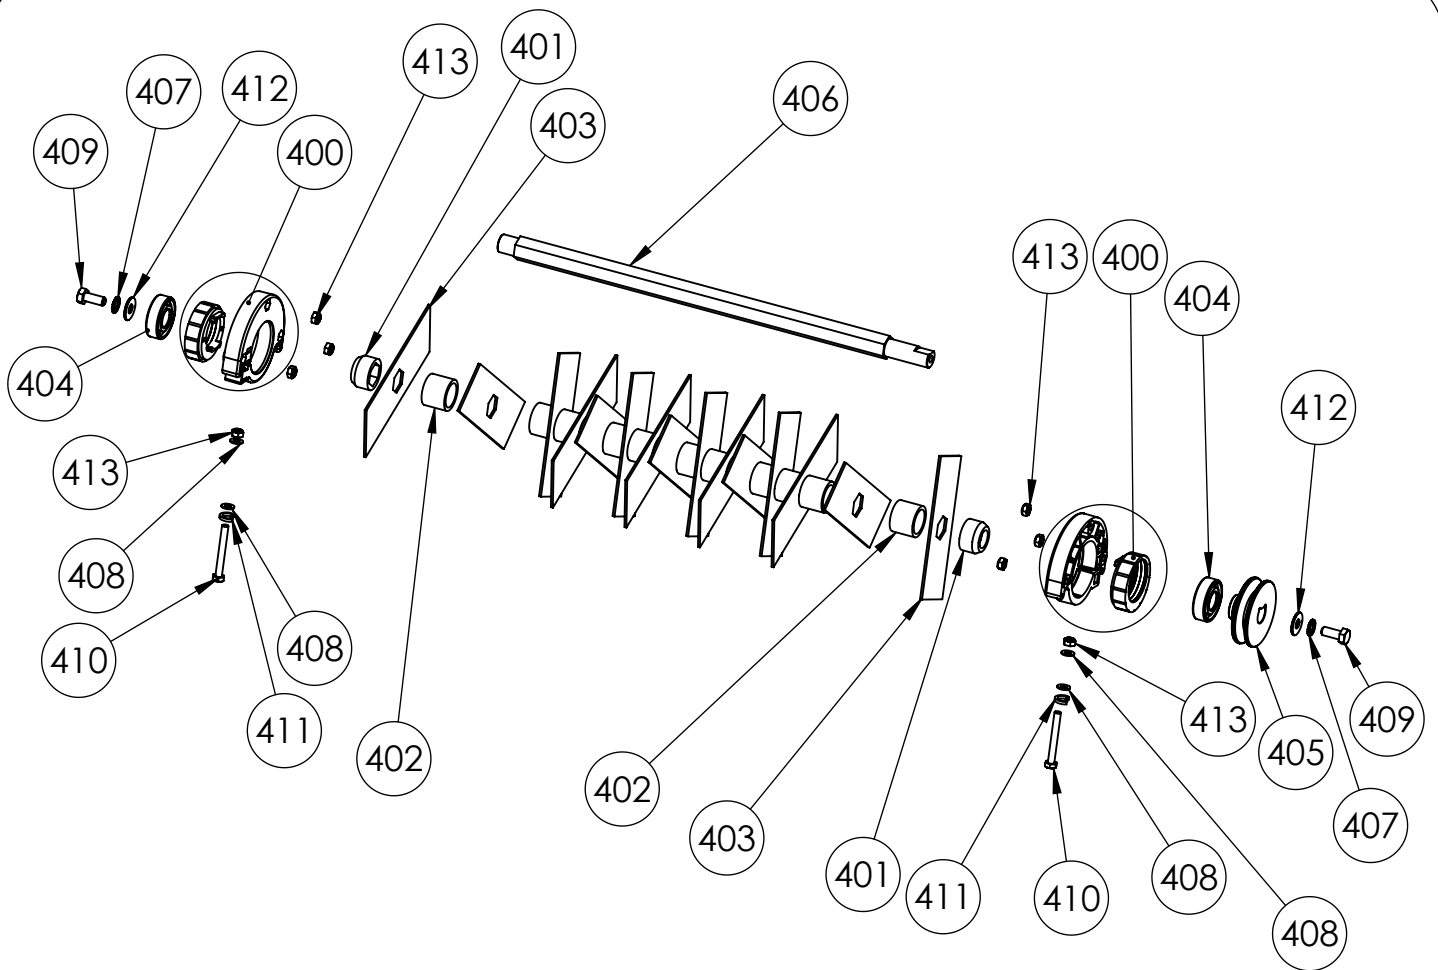

Rep N°	Ref	Désignation	Description	Qté
400	KZ01080001	SUPPORT + EXCENTRIQUE ROTOR	BUSHING + BEARING HOUSING	2
401	K340000078	ENTRETOISE HEXAGONALE ROTOR	HEXAGONAL ROTOR SPACER	2
402	K340000077	ENTRETOISE ROTOR	SPACER ROTOR	14
403	K320020029	COUTEAUX	KNIVES	15
404	K306010019	ROULEMENT 6203 2 RS	BEARING 6203 2 RS	2
405	K302030107	POULIE ROTOR	PULLEY	1
406	K302010095	ARBRE ROTOR	ROTOR AXLE	1
407	K300440801	RONDELLE AZ 8	WASHER AZ 8	2
408	K300400603	RONDELLE PLATE 6 x 12 x 1.2 ZN	WASHER 6 x 12 x 1.2 ZN	4
409	K300010815	VIS H M8 x 20 ZN	SCREW HM 8 x 20	2
410	K300010608	VIS TH 6 x 50 ZN ISO 4017	SCREW TH 6 x 50	2
411	0300450601	Rondelle Grower M6	Washer Grower M6	2
412	0300400803	RONDELLE LARGE M8 8x22x1.5 Z	FENDER WASHER 8x22x1.5 ZN	2
413	0300210602	ECROU FREIN M 6 Z DIN 985-8	BLOCKING NUT M 6 Z	8