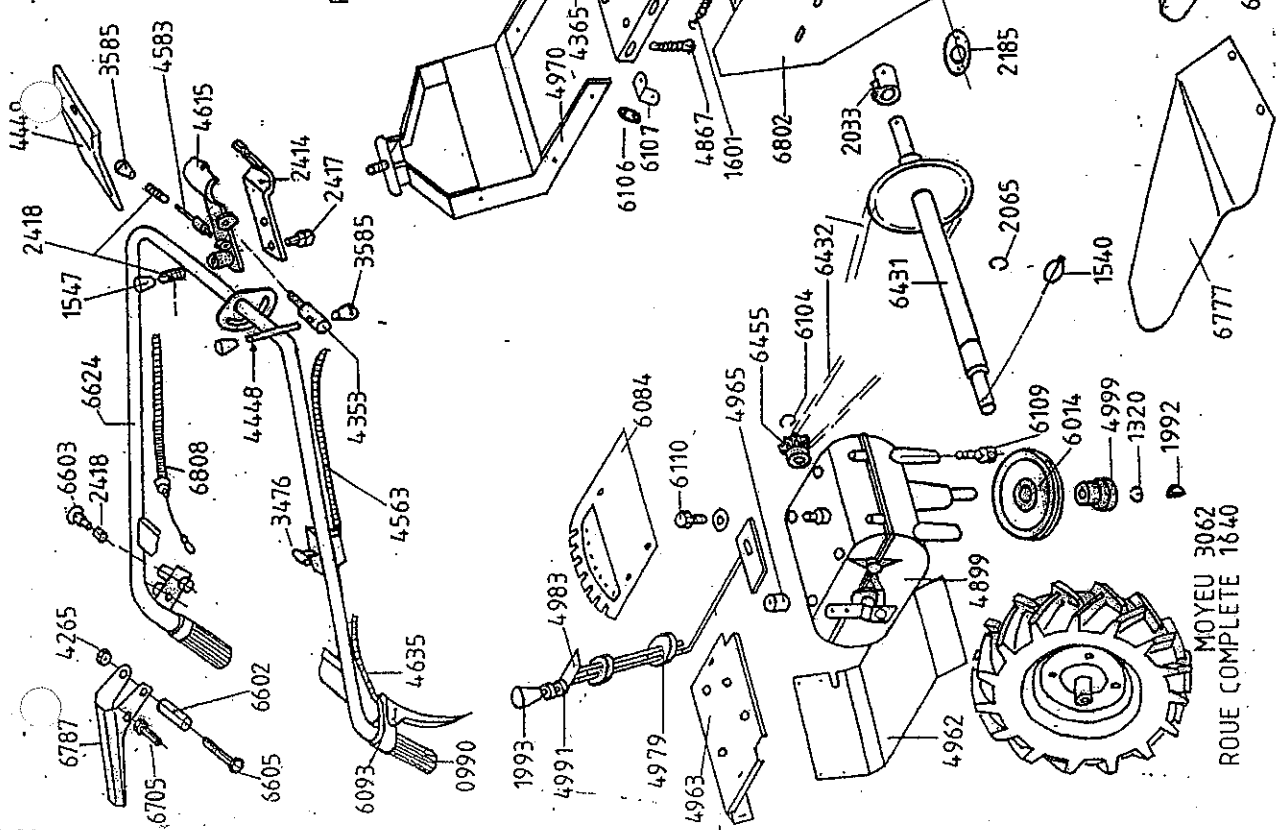

MOTEUR	POULE	CLAVETTE	VIS
6069	16	2519	4567

Robins

VOIR NOTICE 6800

ENSEMBLE MOYEU LAME

Robin 6742

Robin 6734

Robin 0717

Robin 6742

MOYEU 3062
ROUE COMPLETE 1640

ANNÉE MODEL : 2 0 0 0
Date: 06/02/97

DEBROUSSAILLEUSES
APOLLO 6

Ets DALOZ-S.A.
696, Route de Beauregard
39570 COURBOULON
Tél. 03 84 47 03 23
Fax 03 84 24 61 99

COURROIES

COURROIE LAME	LB 45	6075
COURROIE AVANCE	Z 31 - 10 X 6 - 800	2086