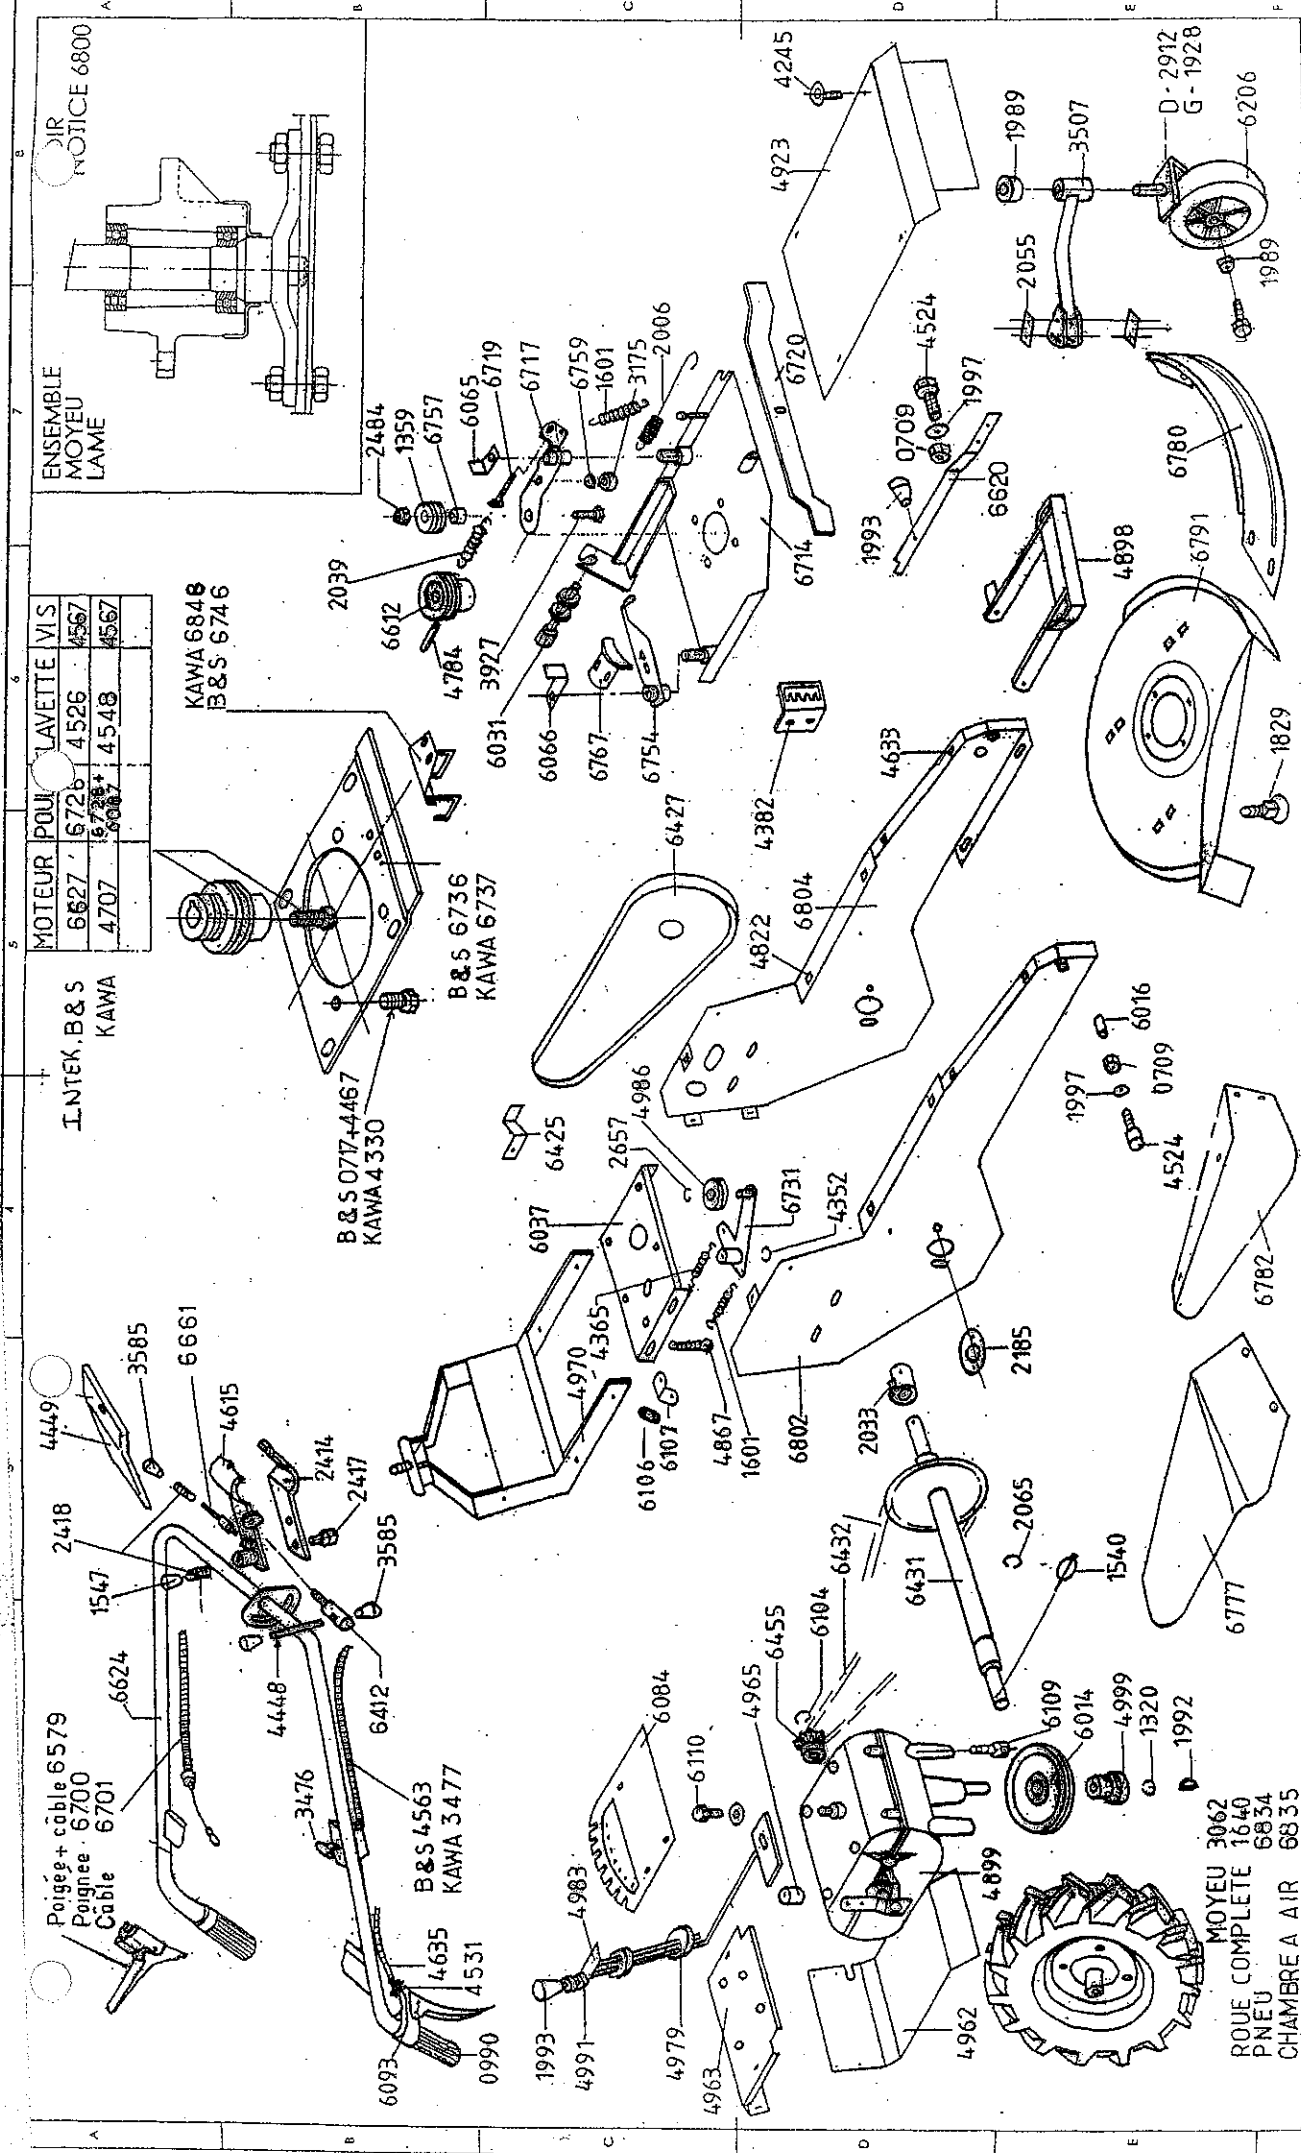

Poignée + câble 6579
 Poignée 6700
 Câble 6701

MOTEUR	POUJ.	CLAVETTE	VIS
6627	6726	4526	4567
4707	6007	4548	4567

ENSEMBLE MOYEU LAME

AIR NOTICE 6800

KAWA 6846
 B&S 6746

B&S 077-4467
 KAWA 4330

B&S 4563
 KAWA 3477

MOYEU 3062
 ROUE COMPLETE 1640
 PNEU 6854
 CHAMBRE A AIR 6835

ANNEE MODEL : 2002	
Date: 24.09.01	
DEBROUSSAILLEUSES	
APOLLO 6	
Efs DALOZ-S.A.	
696, Route de Beauregard 39570 COURBOULTON Tel. 03 84 47 03 23 Fax 03 84 24 61 99	
COURROIES	
COURROIE LAME	LB 45 6075
COURROIE AVANCE	Z 30.5 6618