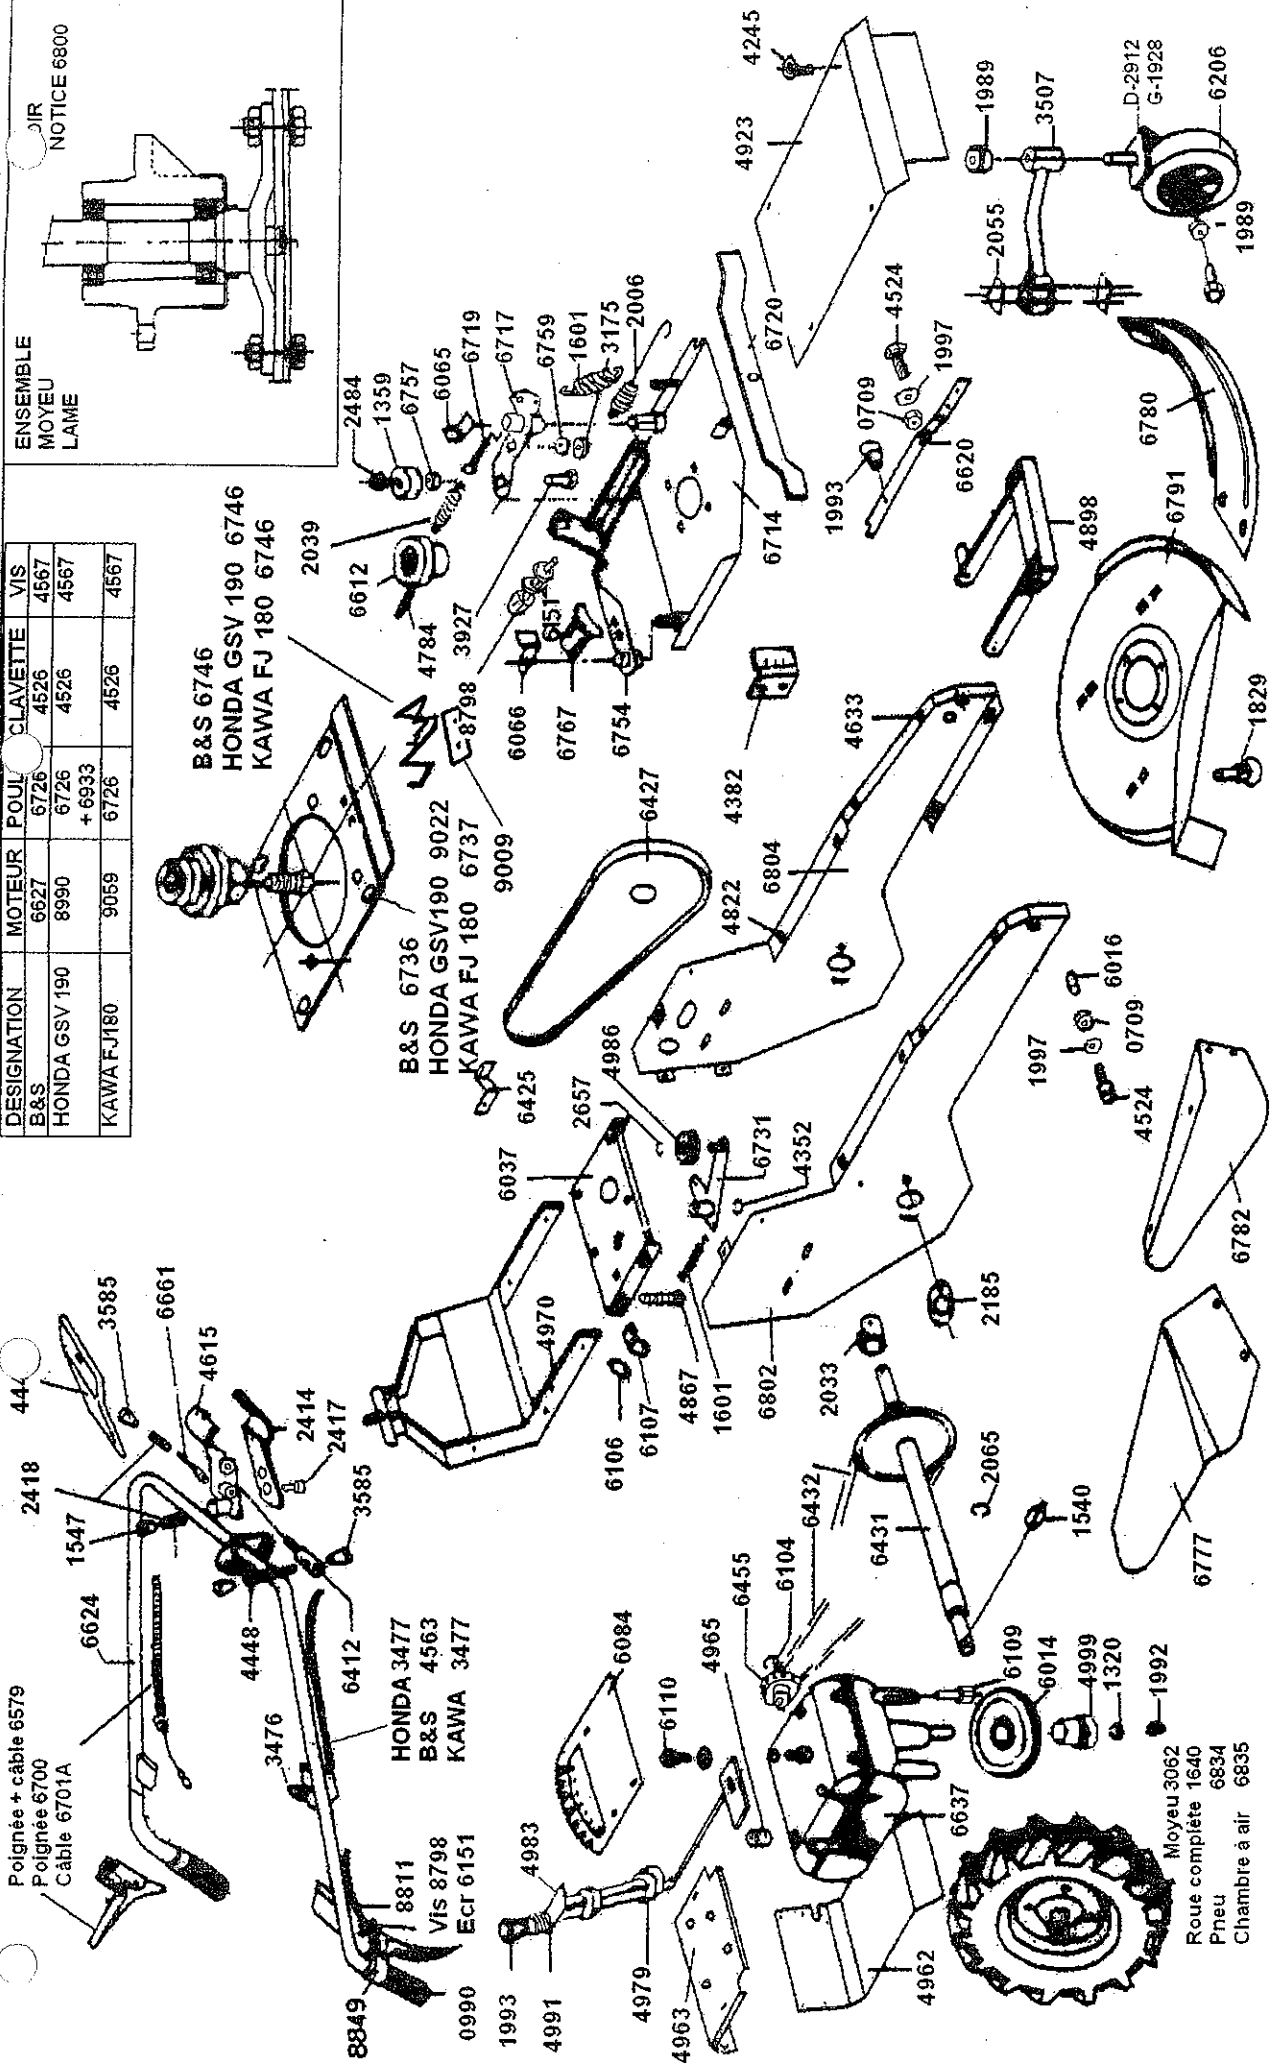

Poignée + câble 6579
 Poignée 6700
 Câble 6701A

DESIGNATION	MOTEUR	POUL.	CLAVETTE	VIS
B&S	6627	6726	4526	4567
HONDA GSV 190	8990	6726	4526	4567
KAWA FJ180	9059	6726	4526	4567

AIR
 NOTICE 6800

ENSEMBLE
 MOYEU
 LAME

COURROIES

COURROIE LAME	LB 45	6075
COURROIE D'AVANCE	Z 30.5	6618

KIVA S.A.S
 696, Route de Beauregard
 39570 COURBOUZON
 Tél. 03 84 47 03 23
 Fax. 03 84 24 61 99

**FAUCHEUSES BROYEUSES
 APOLLO 6**

ANNEE MODEL : 2005