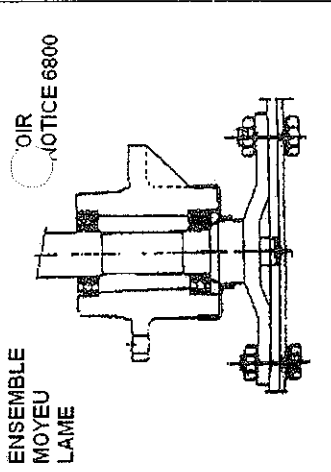

Levier de sécurité + câble K308020008
 Levier K307010014
 Câble K308020007

DESIGNATION	MOTEUR	POULIE	CLAVETTE	VIS
B&S	9627	6726	4526	4567
HONDA GSV 190	8990	6726	4526	4567
KAWA FJ180	9059	6726	4526	4567

ENSEMBLE MOYEU LAME

BOURNOISE 6800

COURROIES COURROIE LAME LB 45 6075 COURROIE D'AVANCE Z 30.5 6618	KIVA S.A.S 696, Route de Beauregard 39570 COURBOUZON Tél. 03 84 47 03 23 Fax. 03 84 24 61 99	FAUCHEUSES BROYEUSES APOLLO 6	ANNEE MODEL : 2007 Date : 22/11/06	
---	---	--	---------------------------------------	--