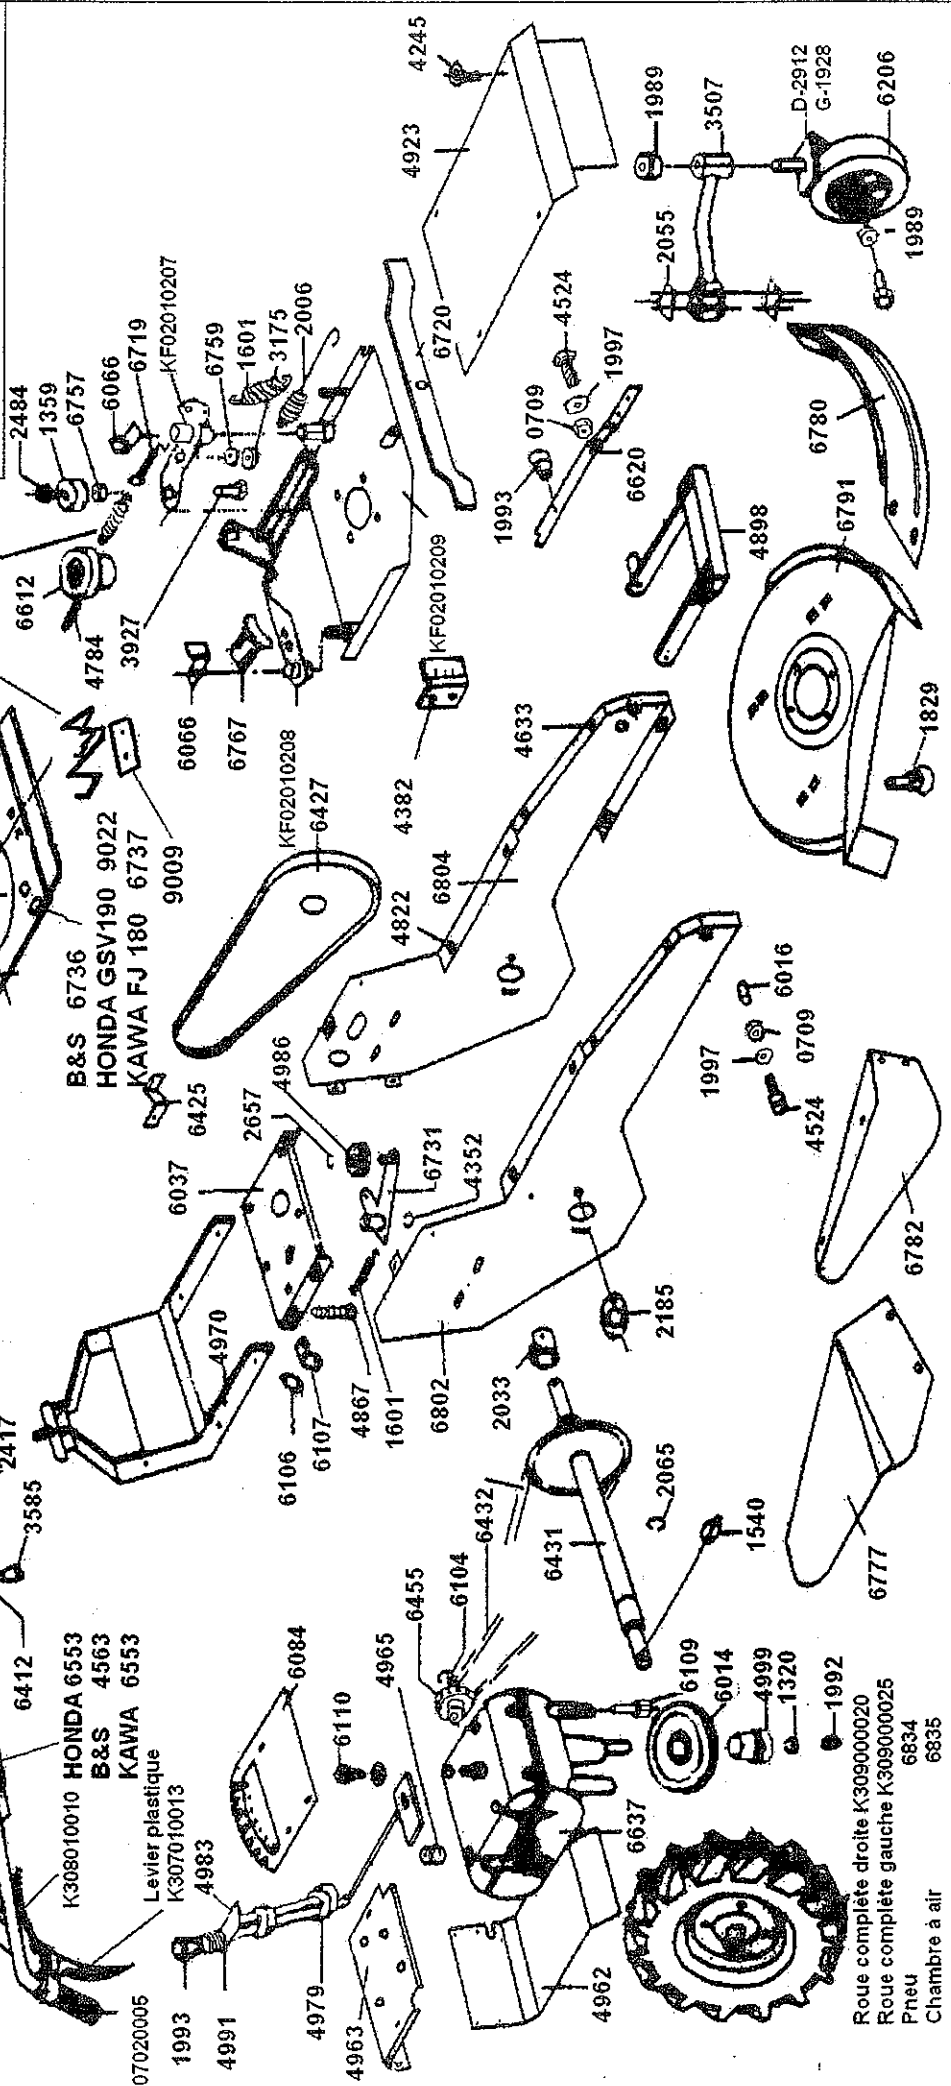

Levier de sécurité + câble K308020008
 Levier K307010014
 Câble K308020007

DESIGNATION	MOTEUR	POULIE	CLAVETTE	VIS
B&S	9627	6726	4526	4567
HONDA GSV 190	8990	6726	4526	4567
KAWA FJ180	9059	6726	4526	4567

ENSEMBLE MOYEU LAME

BOURNOISE 6800

COURROIES COURROIE LAME LB 45 6075 COURROIE D'AVANCE Z 30.5 6618	KIVA S.A.S 696, Route de Beauregard 39570 COURBOUZON Tél. 03 84 47 03 23 Fax. 03 84 24 61 99	FAUCHEUSES BROYEUSES APOLLO 6	ANNEE MODEL : 2007 Date : 22/11/06	
---	---	--	---------------------------------------	--