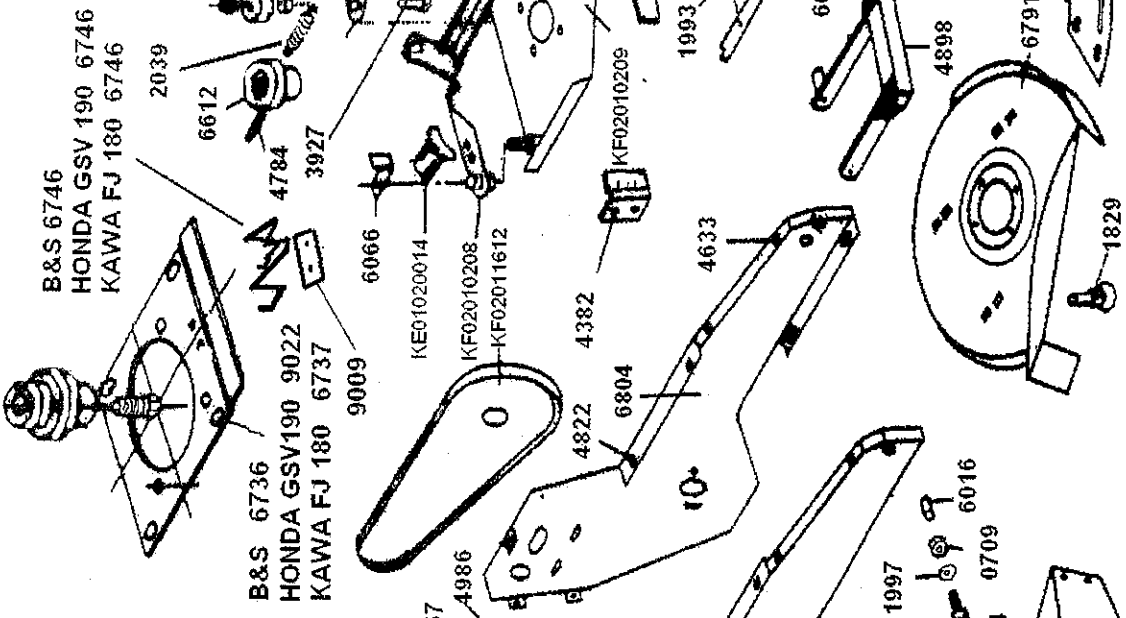

DESIGNATION	MOTEUR	POUJ.	CLAVETTE	VIS
B&S	6627	6726	4526	4567
HONDA GSV 190	8890	6726	4526	4567
KAWA FJ180	9059	6726 + 6933	4526	4567

COURROIES		K500050004A	
COURROIE LAME	LB 45	Date : 10/12/08	
COURROIE D'AVANCE	Z 30.5	FAUCHEUSES BROYEUSES	
		APOLLO 6	
		KIVA S.A.S	
		696, Route de Beauregard 39570 COURBOUJON Tél. 03 84 47 03 23 Fax. 03 84 24 61 99	