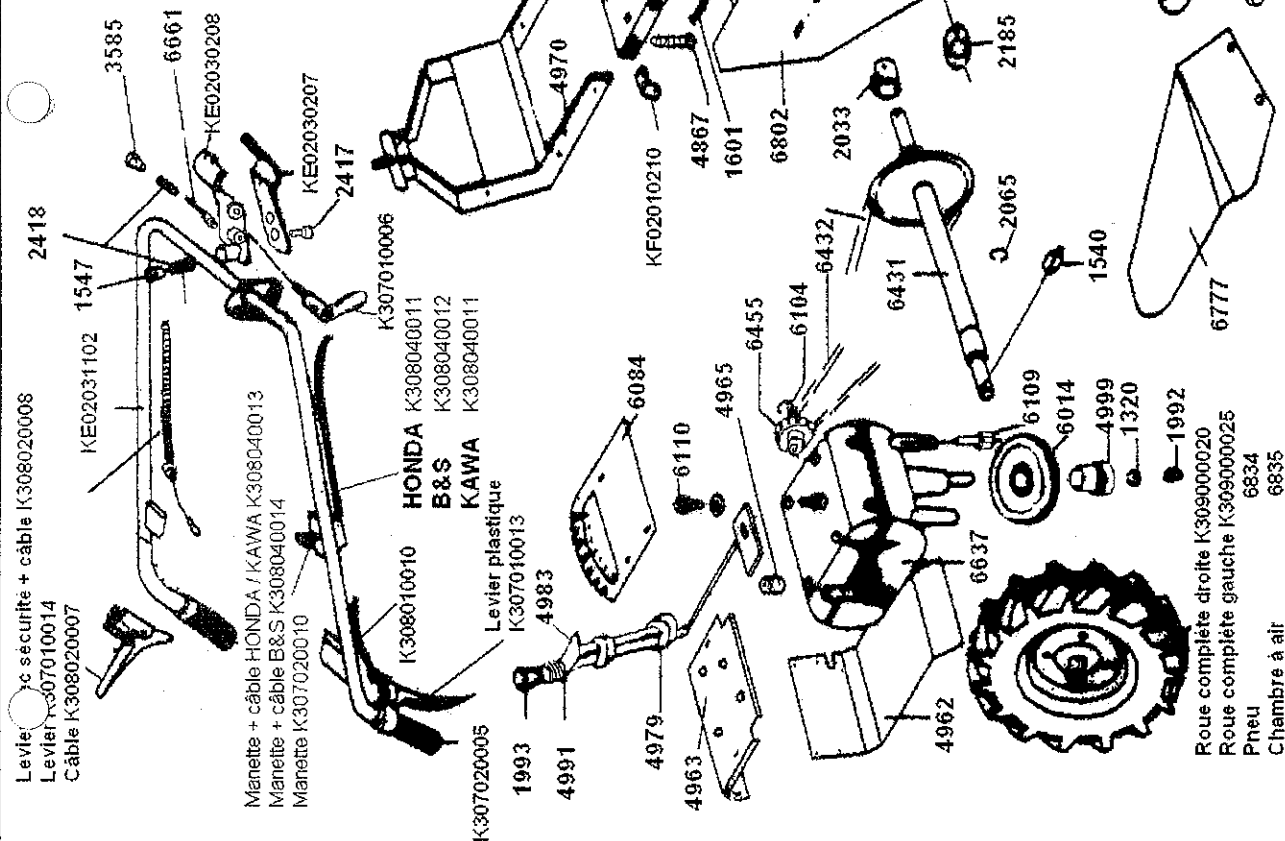

DESIGNATION	MOTEUR	POUJ.	CLAVETTE	VIS
B&S	6627	6726	4526	4567
HONDA GSV 190	8890	6726	4526	4567
KAWA FJ180	9059	6726 + 6933	4526	4567

COURROIES		K500050004A	
COURROIE LAME	LB 45	Date : 10/12/08	
COURROIE D'AVANCE	Z 30.5	FAUCHEUSES BROYEUSES	
		APOLLO 6	
		KIVA S.A.S	
		696, Route de Beauregard 39570 COURBOUJON Tél. 03 84 47 03 23 Fax. 03 84 24 61 99	