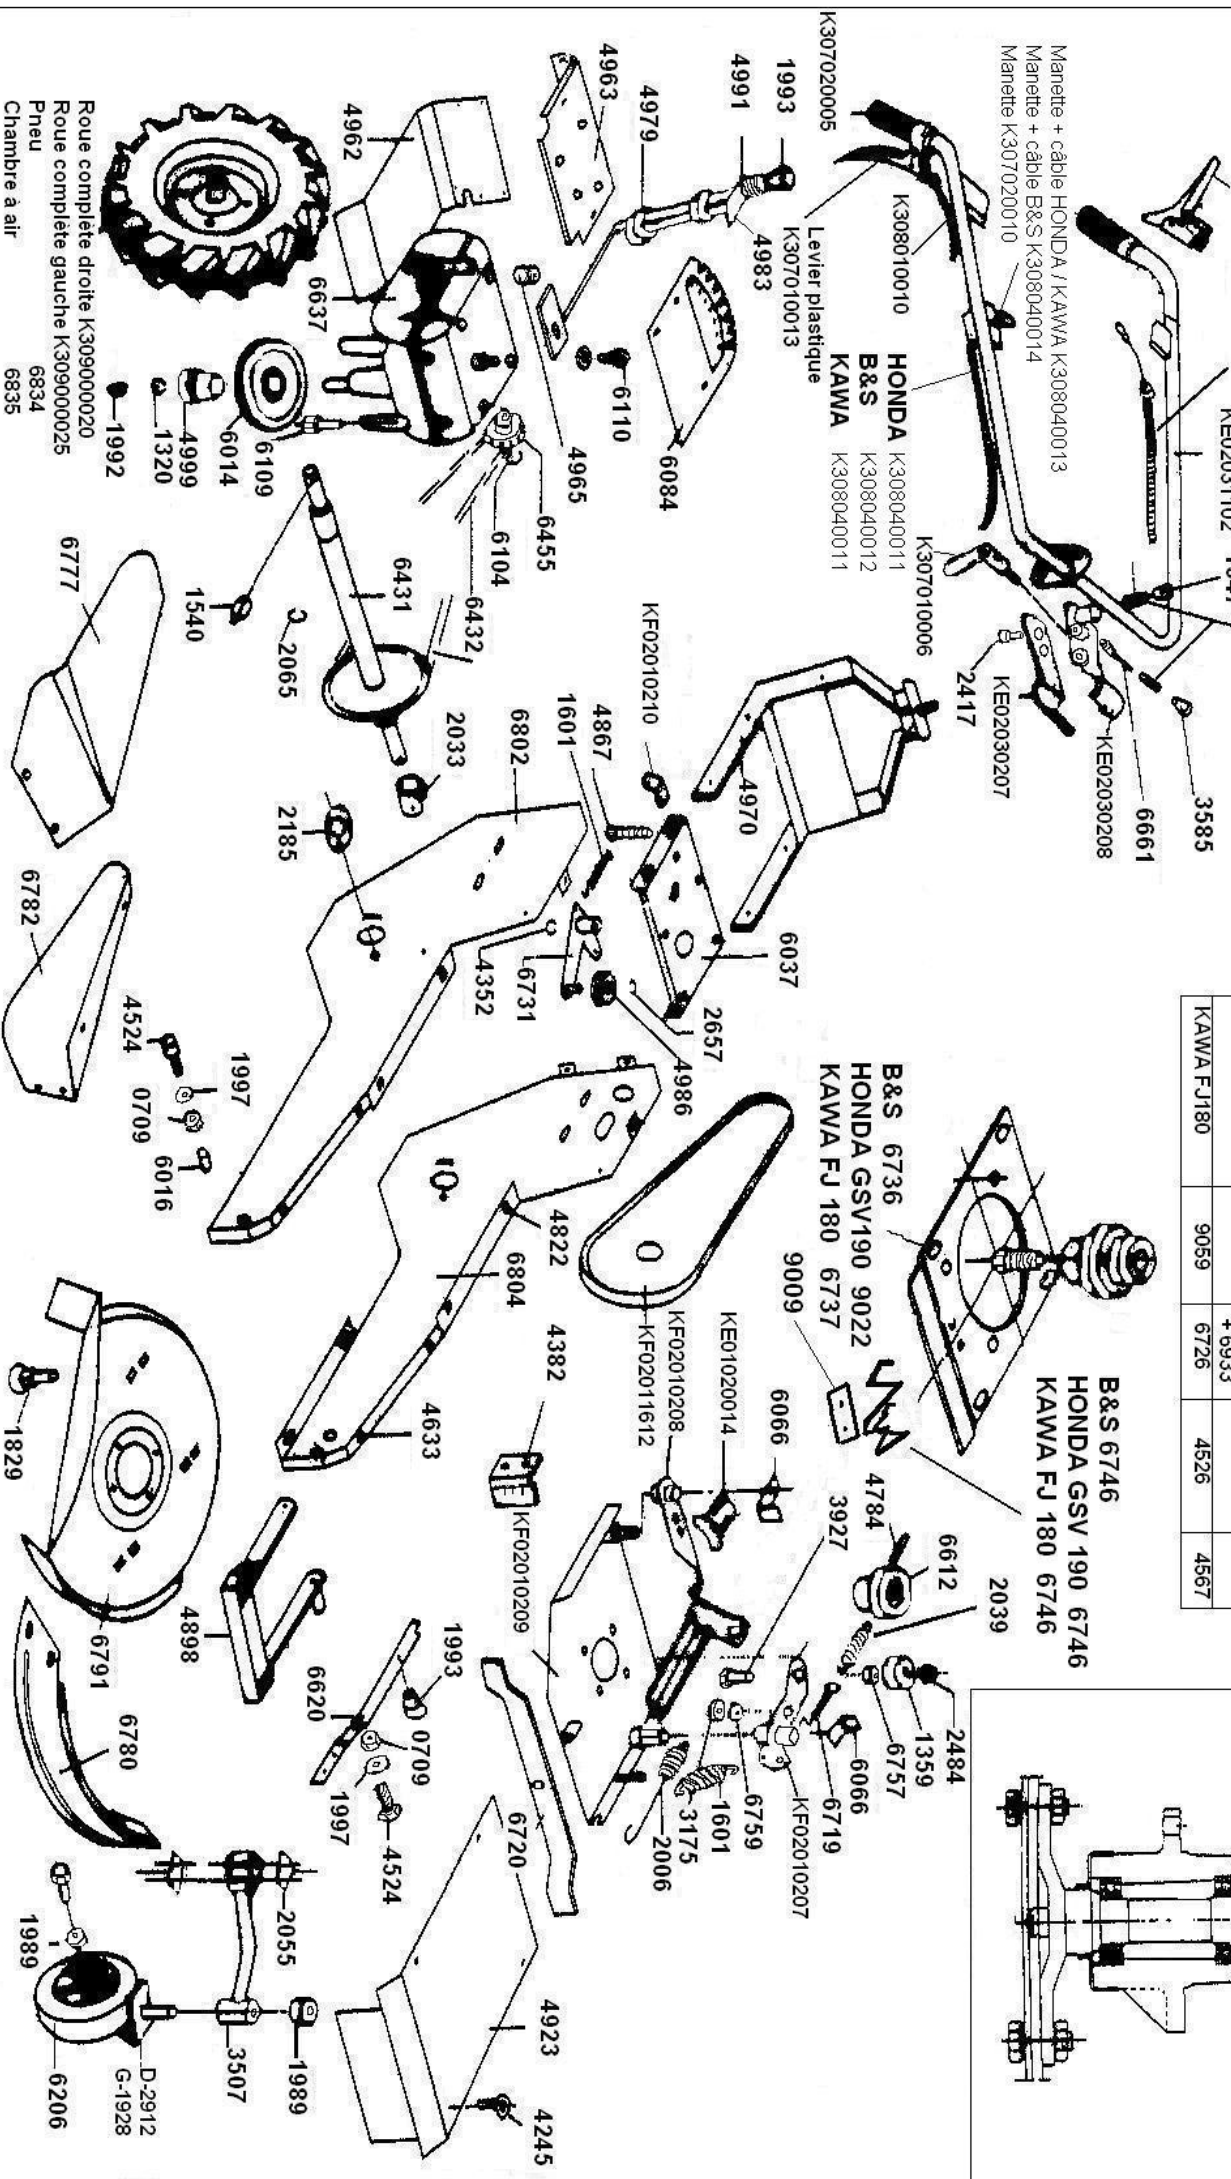

Levier avec securité + câble K308020008  
 Levier K307010014  
 Câble K308020007  
 2418

DESIGNATION	MOTEUR	POULIE	CLAVETTE	VIS
B&S	6627	6726	4526	4567
HONDA GSV 190	8990	6726	4526	4567
KAWA FJ180	9059	6726	4526	4567

Manette + câble HONDA / KAWA K308040013  
 Manette + câble B&S K308040014  
 Manette K307020010

Roue complète droite K309000020  
 Roue complète gauche K309000025  
 Pneu 6834  
 Chambre à air 6835

**COURROIES**

COURROIE LAME	LB 45	6075
COURROIE D'AVANCE	Z 30.5	6618

**KIVA S.A.S**

696, Route de Beauregard  
 39570 COURBOUZON  
 Tél. 03 84 47 03 23  
 Fax. 03 84 24 61 99

**FAUCHEUSES BROYEUSES**

**APOLLO 6**

K500050004 A