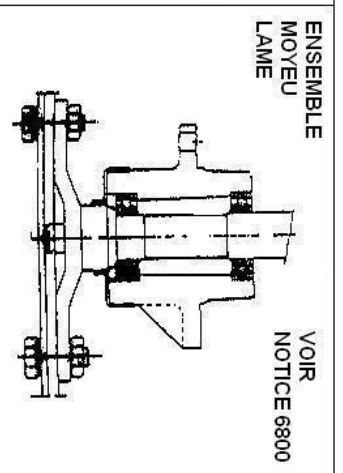

Levier avec securité + câble K308020008  
 Levier K307010014  
 Câble K308020007  
 2418

DESIGNATION	MOTEUR	POULIE	CLAVETTE	VIS
B&S	6627	6726	4526	4567
HONDA GSV 190	8990	6726	4526	4567
KAWA FJ180	9059	6726	4526	4567

Manette + câble HONDA / KAWA K308040013  
 Manette + câble B&S K308040014  
 Manette K307020010

Roue complète droite K309000020  
 Roue complète gauche K309000025  
 Pneu 6834  
 Chambre à air 6835

**COURROIES**