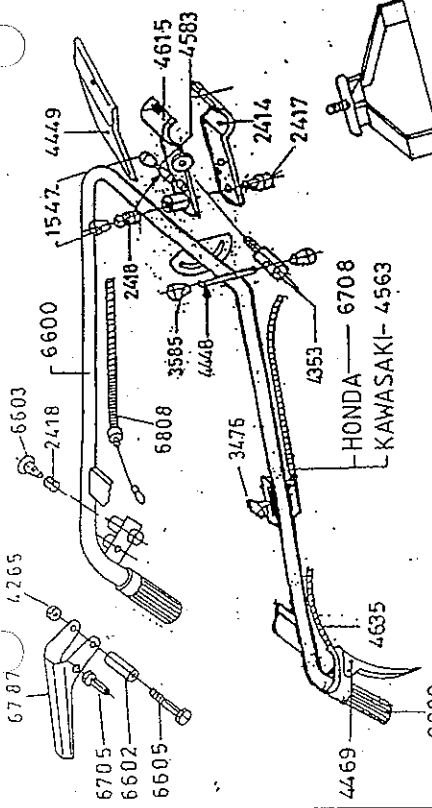

ENSEMBLE
MOYEU
LAME

MOYEU	POULIES	CLAVETTES	VIS
HONDA	6796	2519	4849
KAWASAKI	6796	2519	6070

ROUE COMPLETE 1640

COURROIES	
COURROIE LAME	B43-17x1100 LI 6075
COURROIE AVANCE	Z-31-10x6.800 2086

APOLLO-8
1997