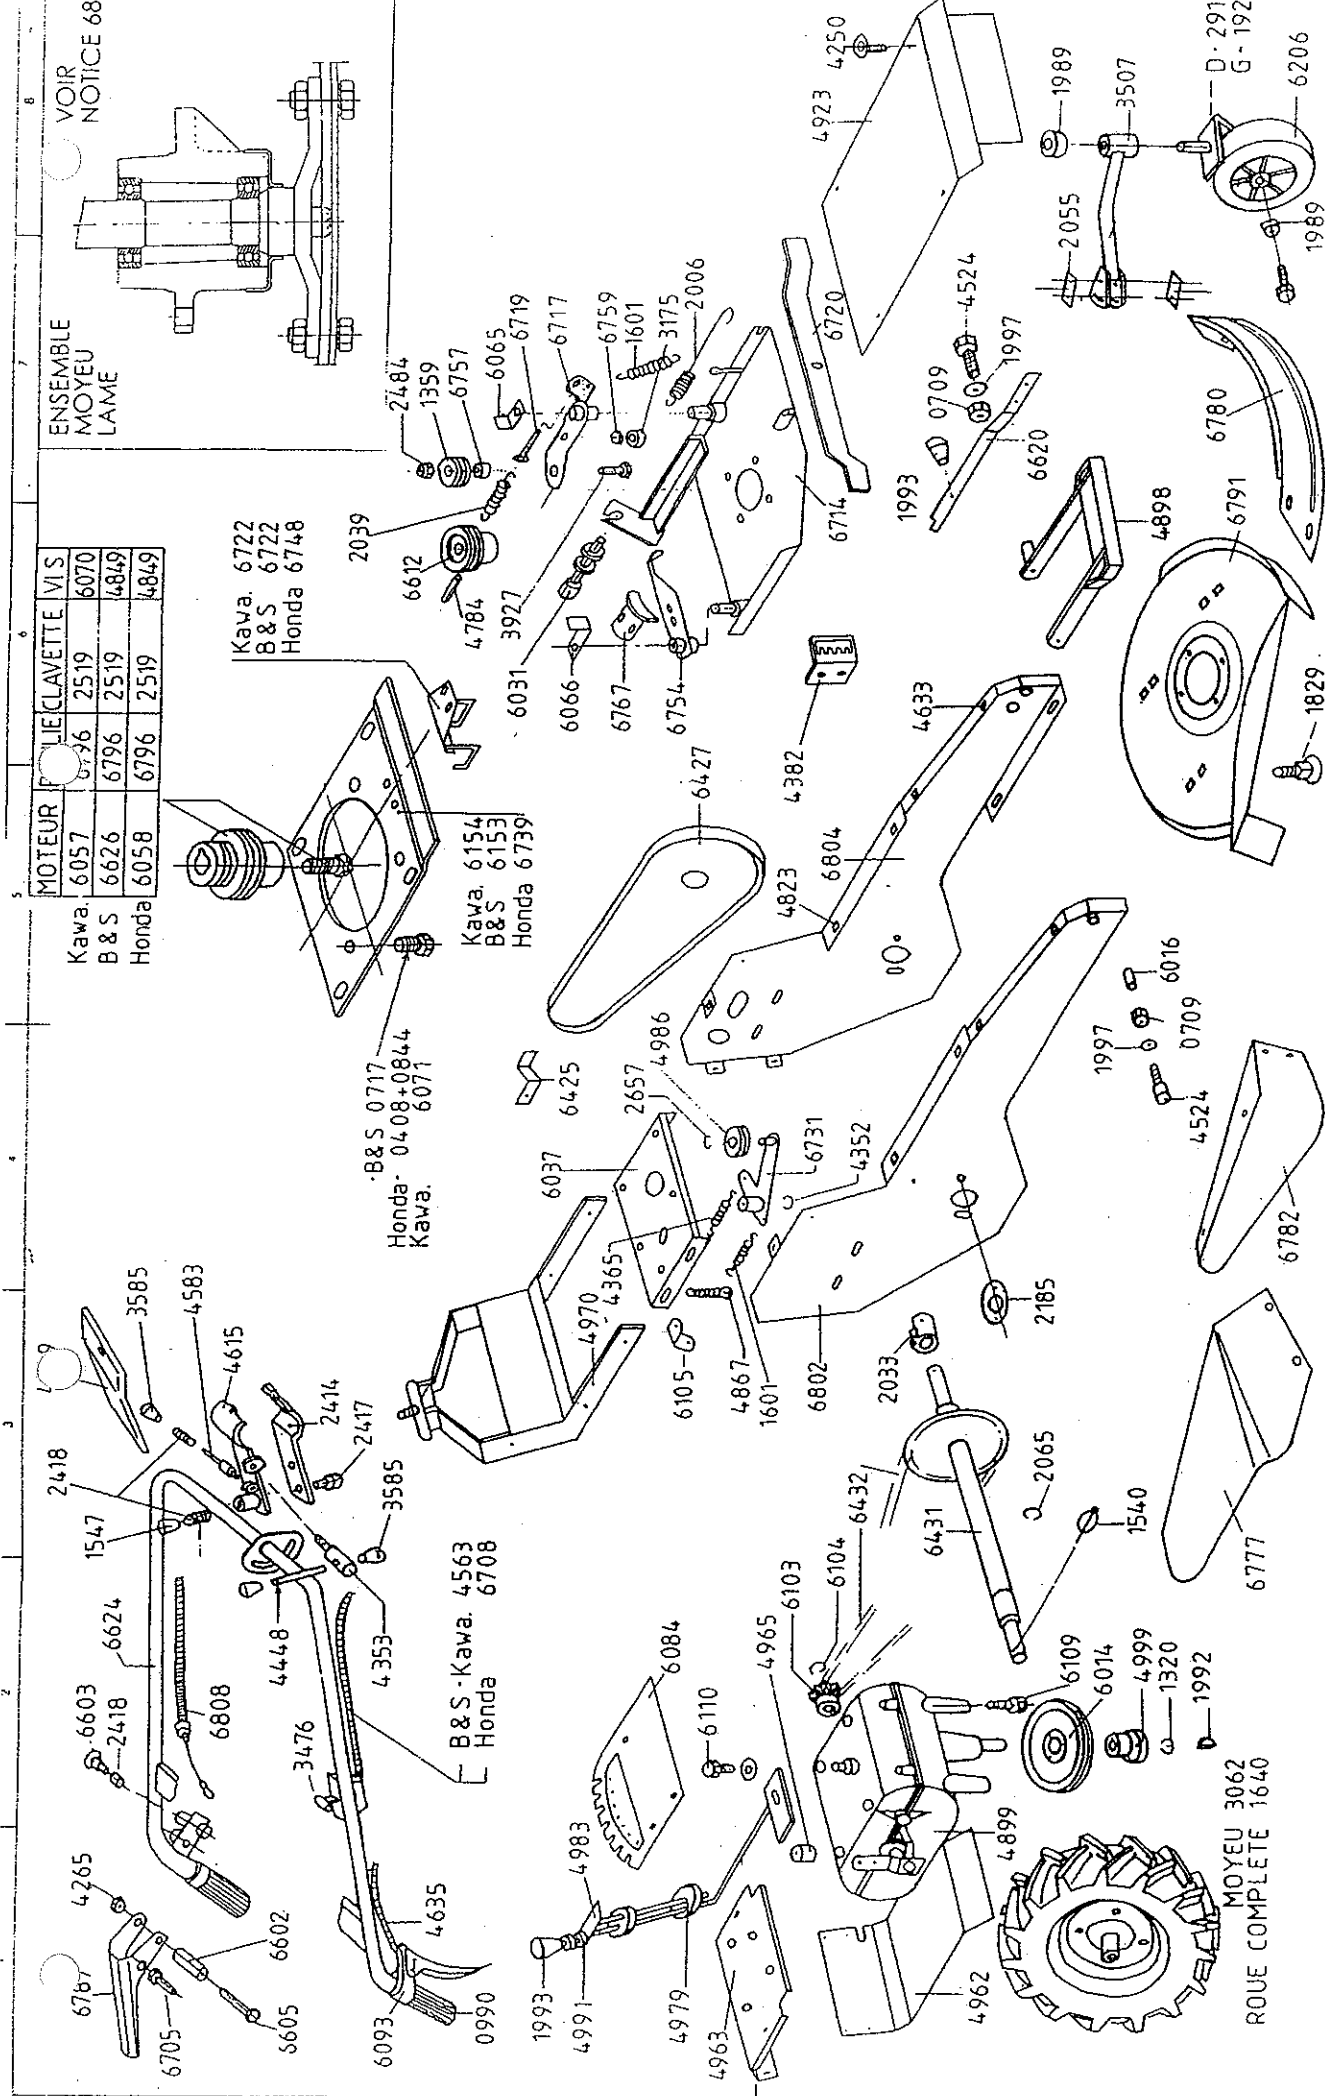

MOTEUR	CLAVETTE	VIS
Kawa. 6057	6796	2519
B & S 6626	6796	2519
Honda 6058	6796	2519

ANNEE MODEL : 1999
Date: 06/02/97

KAWA

Ets DALOZ-S.A.
696 Route de Beaugard
39570 COURBOUON
Tél. 03 84 47 03 23
Fax 03 84 24 61 99

COURROIES

COURROIE LAME	LB 45	6075
COURROIE AVANCE	Z 31 - 10 X 6 - 800	2086

DEBROUSSAILLEUSES
APOLLO 8