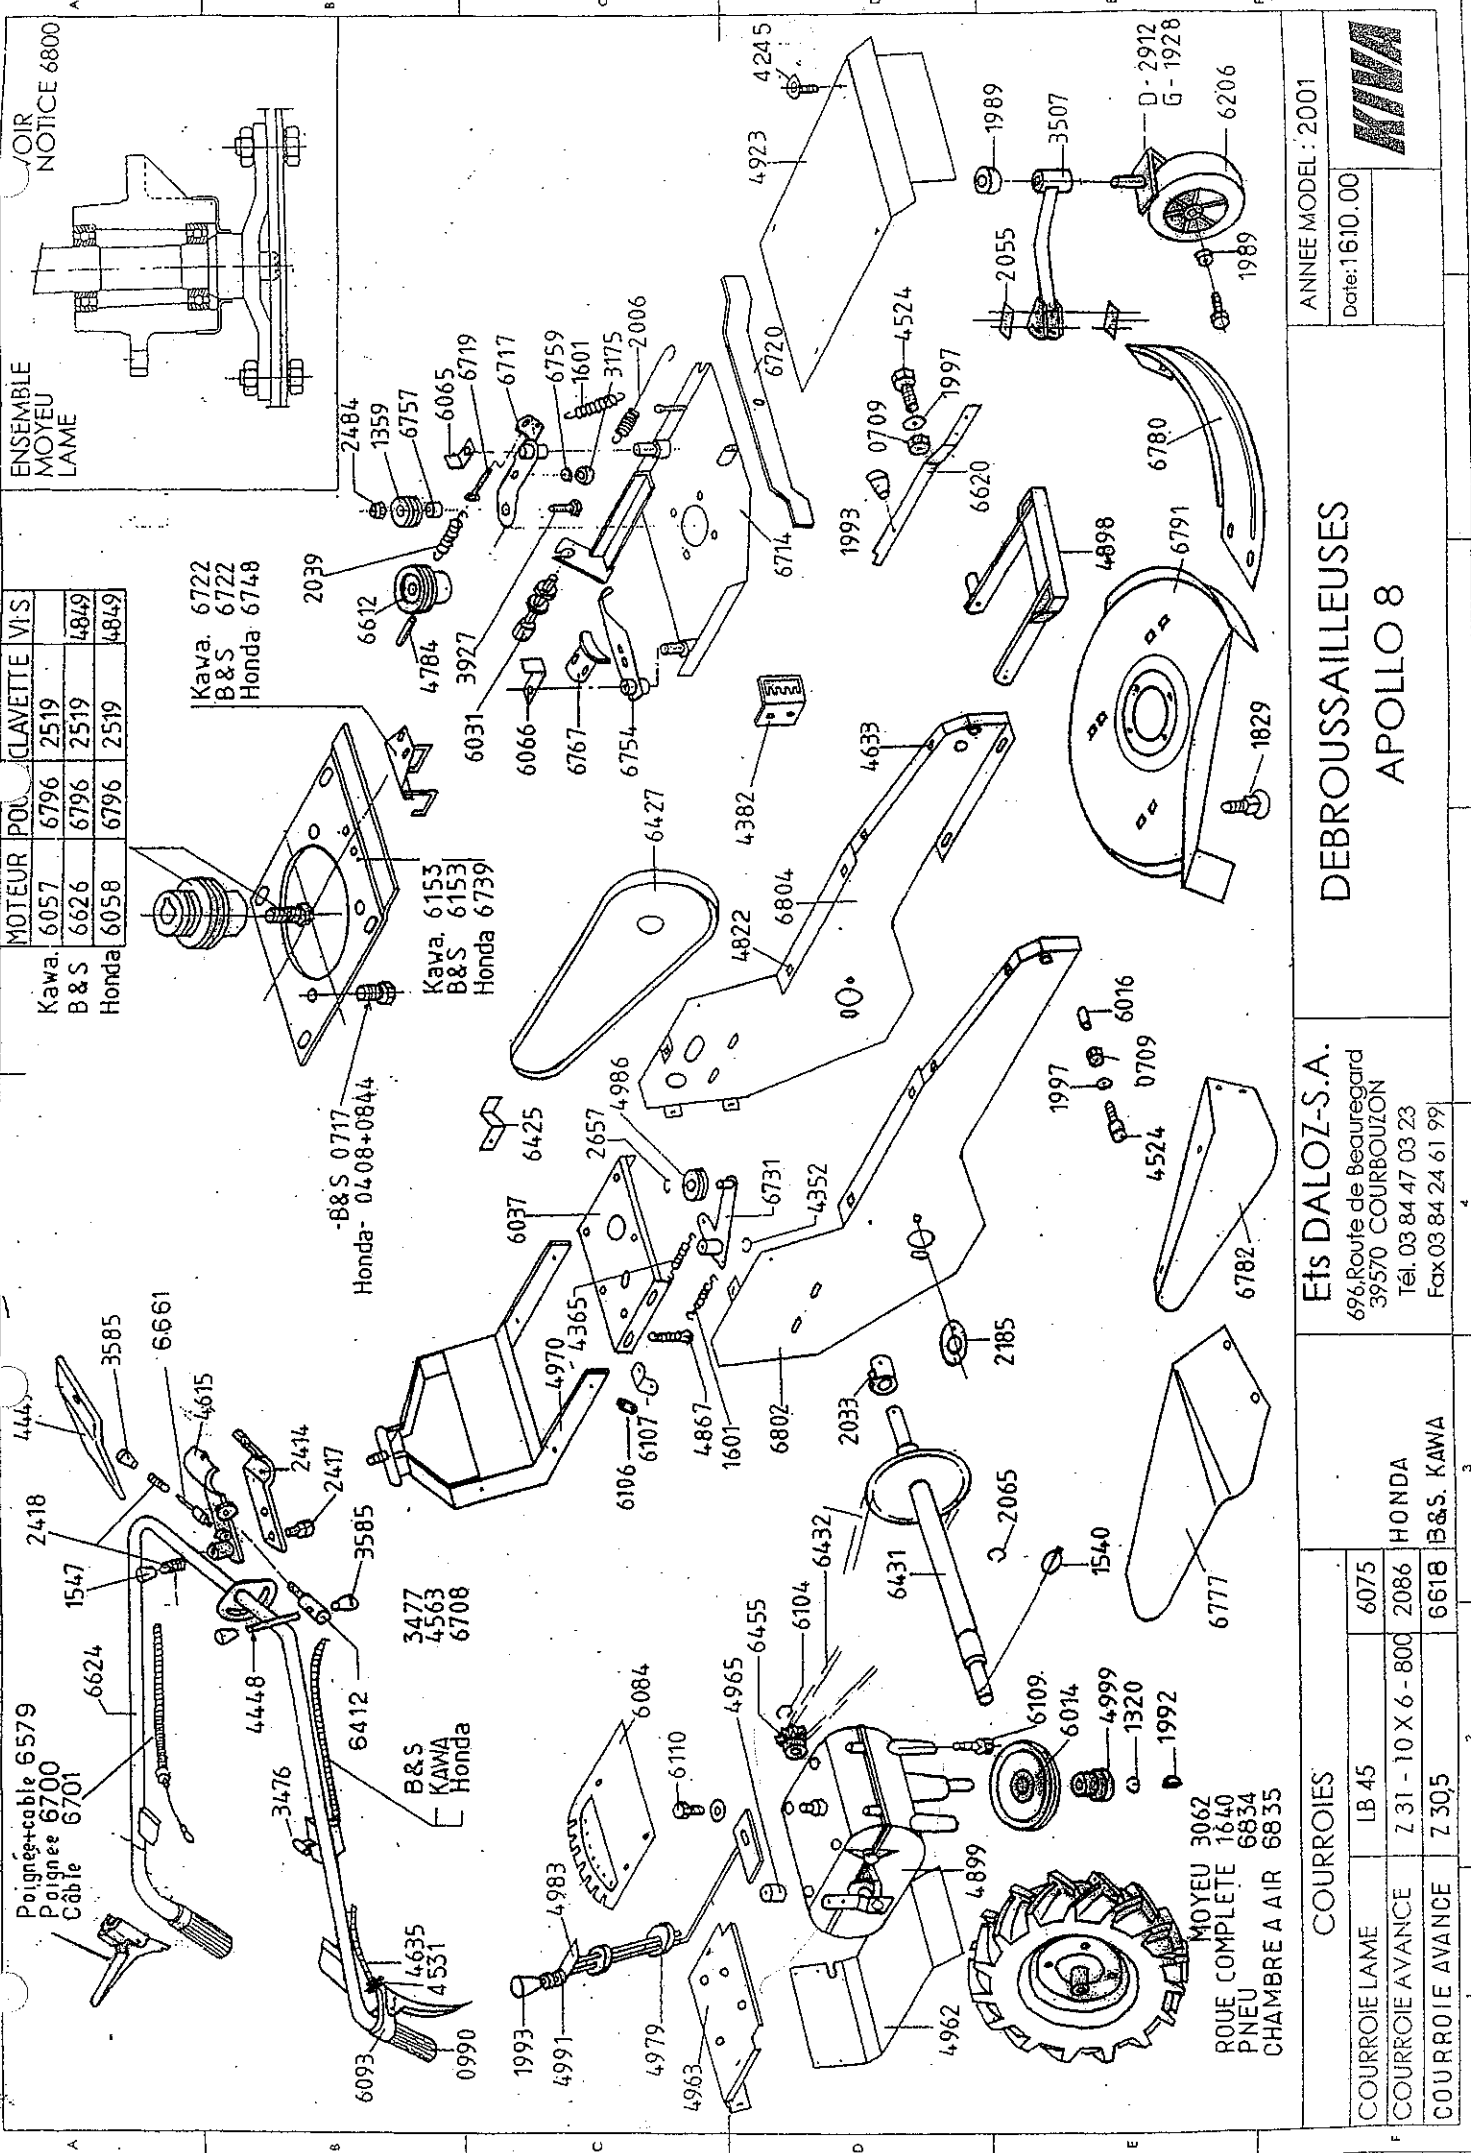

MOTEUR	POU	CLAVETTE	V/S
Kawa.	6057	6796	2519
B & S	6626	6796	2519
Honda	6058	6796	2519
		4849	4849

ENSEMBLE MOYEU LAME

VOIR NOTICE 6800

DEBROUSSAILLEUSES APOLLO 8

Ets DALOZ-S.A.
 696 Route de Beauregard
 39570 COURBOUON
 Tél. 03 84 47 03 23
 Fax 03 84 24 61 99

COURROIES	
COURROIE LAME	LB 45 6075
COURROIE AVANCE	Z 31 - 10 X 6 - 800 2086 HONDA
COURROIE AVANCE	Z 305 6618 B&S. KAWA

ANNÉE MODEL : 2001
 Date: 16.10.00

MOYEU 3062
 ROUE COMPLETE 1640
 PNEU 6834
 CHAMBRE A AIR 6835