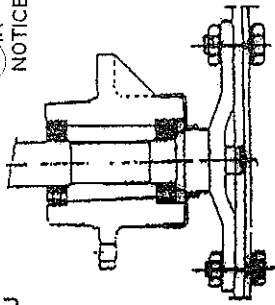

Poignée + câble 6579
Poignée 6700
Câble 6701A

DESIGNATION	MOTEUR	POULIE	CLAVETTE	VIS	4849
HONDA	6058	6796	2519	4849	

ENSEMBLE
MOYEU
LAME

IR
NOTICE 6800

COURROIES

COURROIE LAME	LB 45	6075
COURROIE D'AVANCE	Z 31 - 10 X 6 - 800	2086

HONDA

KIVA S.A.S

696, Route de Beauregard
39570 COURBOUZON
Tel. 03 84 47 03 23
Fax .03 84 24 61 99

FAUCHEUSES BROYEUSES

APOLLO 8

ANNEE MODEL : 2004

Date : 19/01/04