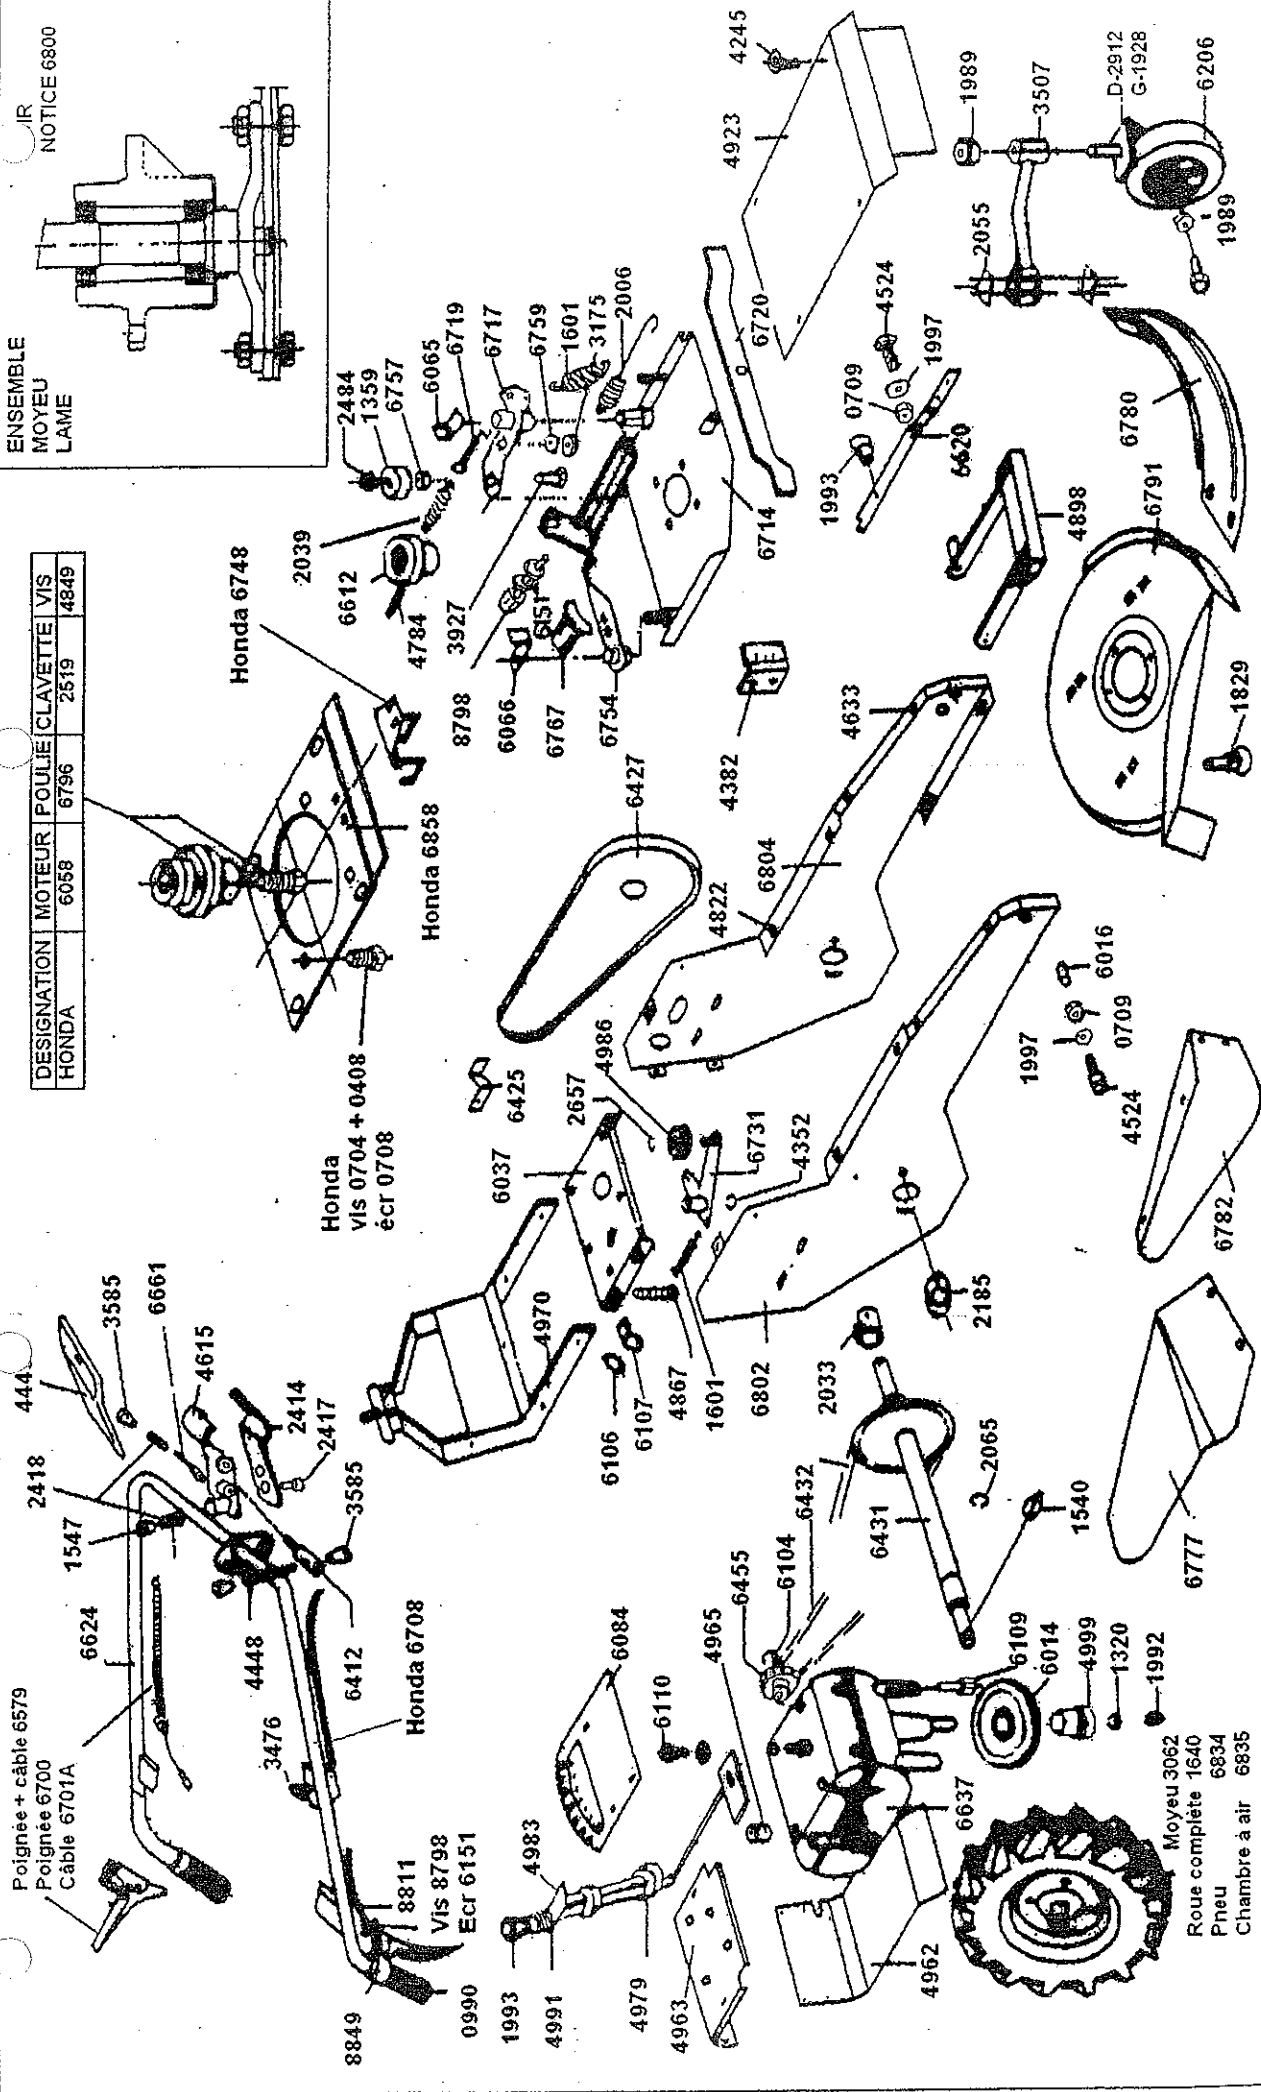

Poignée + câble 6579
Poignée 6700
Câble 6701A

DESIGNATION	MOTEUR	POULIE	CLAVETTE	VIS	4849
HONDA	6058	6796	2519	4849	

ENSEMBLE
MOYEU
LAME

IR
NOTICE 6800

COURROIES

COURROIE LAME	LB 45	6075
COURROIE D'AVANCE	Z 31 - 10 X 6 - 800	2086

HONDA

KIVA S.A.S

696, Route de Beauregard
39570 COURBOUZON
Tel. 03 84 47 03 23
Fax .03 84 24 61 99

FAUCHEUSES BROYEUSES

APOLLO 8

ANNEE MODEL : 2004

Date : 19/01/04