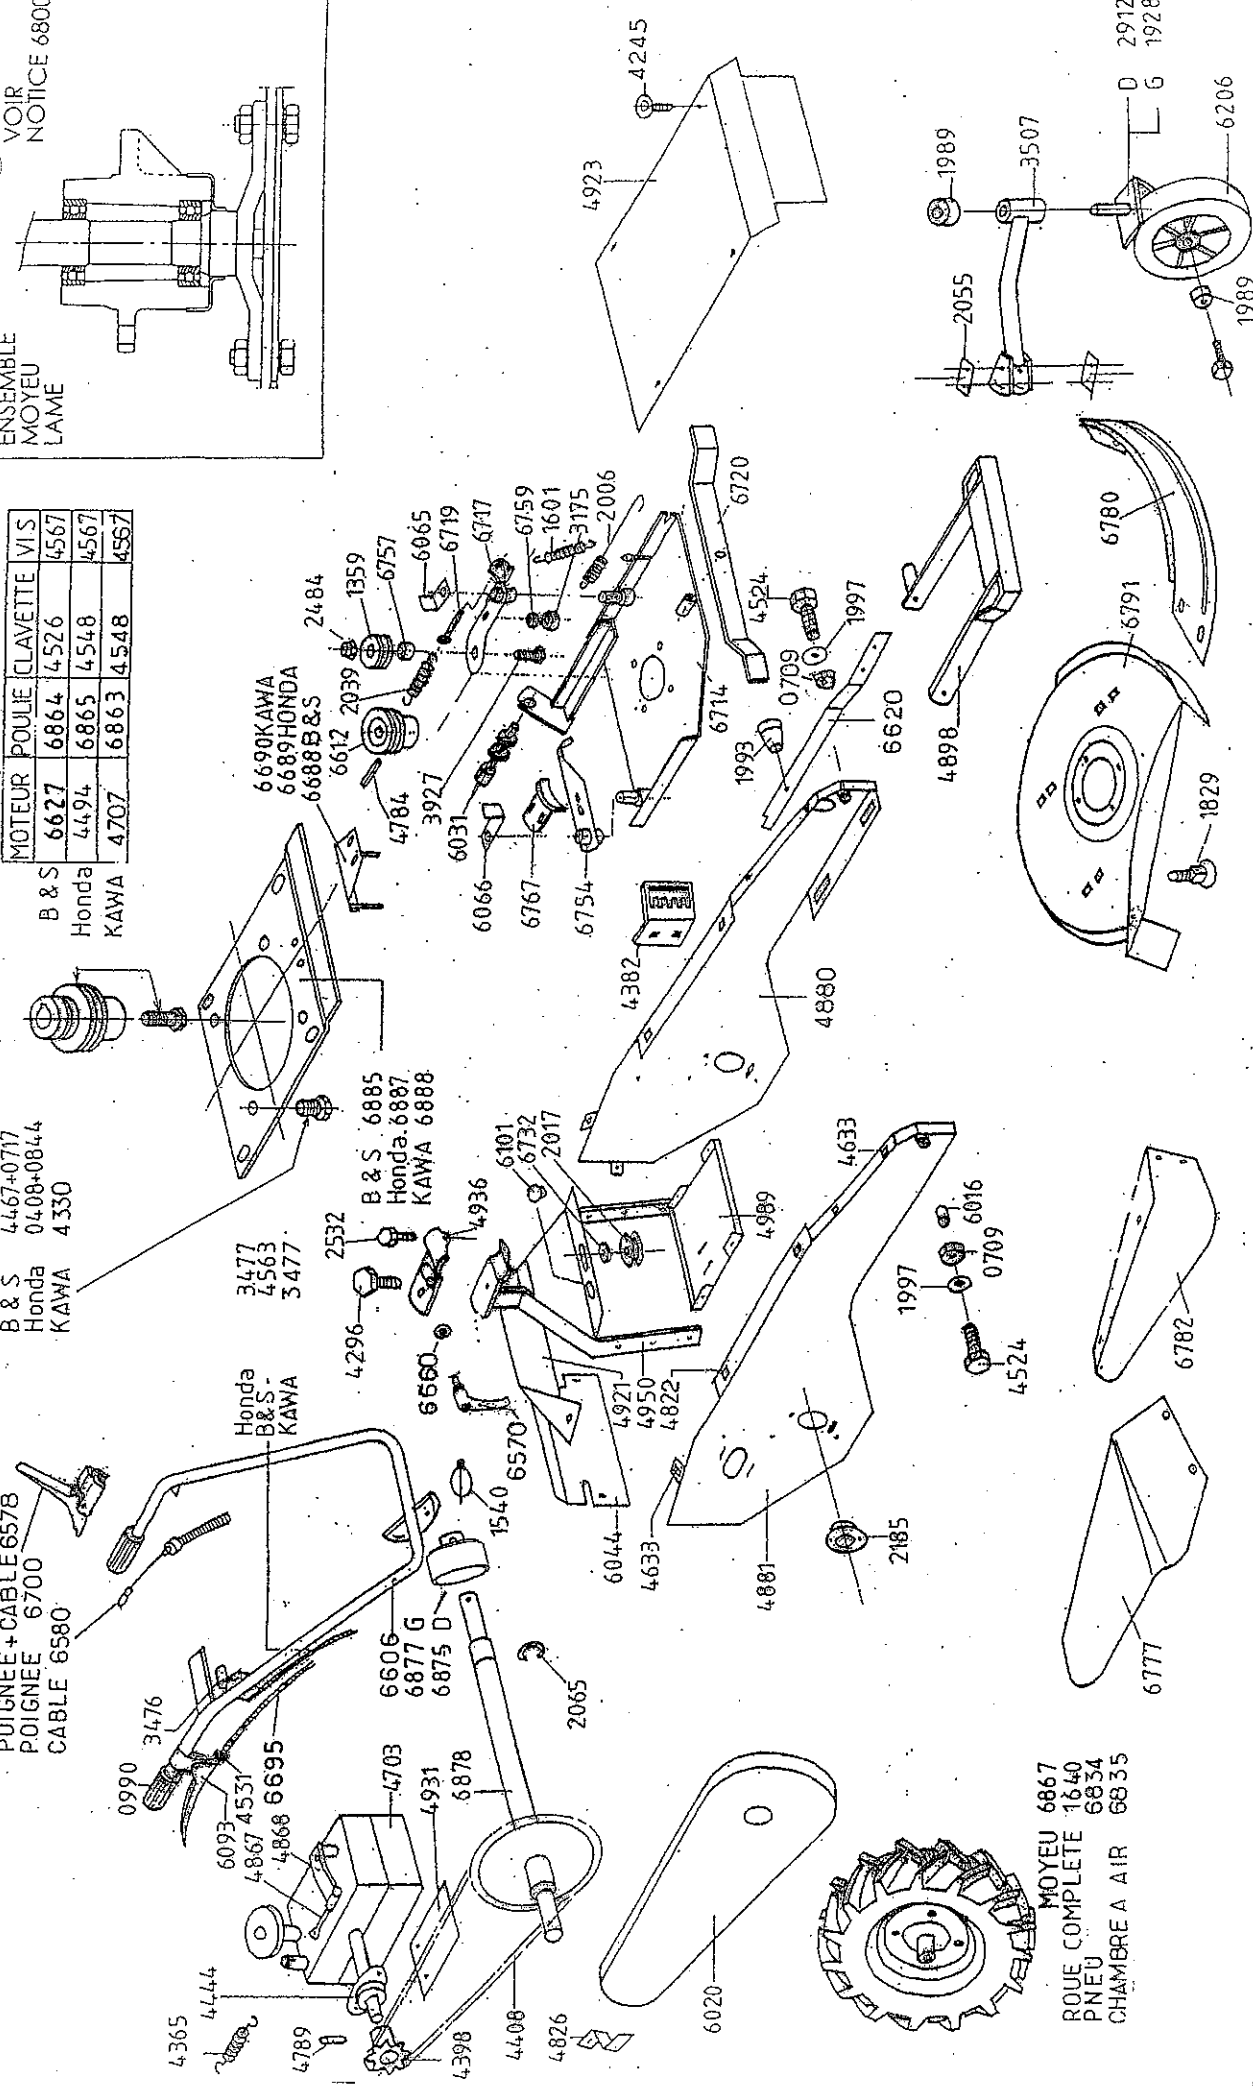

VOIR NOTICE 6800

ENSEMBLE MOYEU LAME

| MOTEUR | POULIE | CLAVETTE | VLS |
|--------|--------|----------|------|
| B & S | 6627 | 6864 | 4526 |
| Honda | 4494 | 6865 | 4548 |
| KAWA | 4707 | 6863 | 4548 |
| | | | 4557 |

B & S 4467+0717
Honda 0408+0844
KAWA 4330

B & S 6885
Honda. 6887
KAWA 6888

POIGNEE + CABLE 6578
POIGNEE 6700
CABLE 6580

Honda
B&S-
KAWA

MOYEU 6867
ROUE COMPLETE 1640
PNEU 6834
CHAMBRE A AIR 6835

ANNEE MODEL : 2002
Date: 11/09/01

DEBROUSSAILLEUSES
APOLLO MONO CLIQUET

Ets DALOZ-S.A.
69% Route de Beauregard
39570 COURBOUON
Tel. 03 84 47 03 23
Fax 03 84 24 61 99

COURROIES

| | | |
|-----------------|--------|------|
| COURROIE LAME | L B 45 | 6075 |
| COURROIE AVANCE | Z 26 | 6889 |