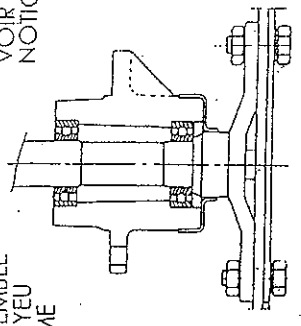

VOIR NOTICE 6800

ENSEMBLE MOYEU LAME

| MOTEUR | POULIE | CLAVETTE | VLS |
|--------|--------|----------|------|
| B & S | 6627 | 6864 | 4526 |
| Honda | 4494 | 6865 | 4548 |
| KAWA | 4707 | 6863 | 4548 |
| | | | 4557 |

B & S 4467+0717
Honda 0408+0844
KAWA 4330

B & S 6885
Honda. 6887
KAWA 6888

POIGNEE + CABLE 6578
POIGNEE 6700
CABLE 6580

Honda
B&S-
KAWA

MOYEU 6867
ROUE COMPLETE 1640
PNEU 6834
CHAMBRE A AIR 6835

ANNEE MODEL : 2002
Date: 11/09/01