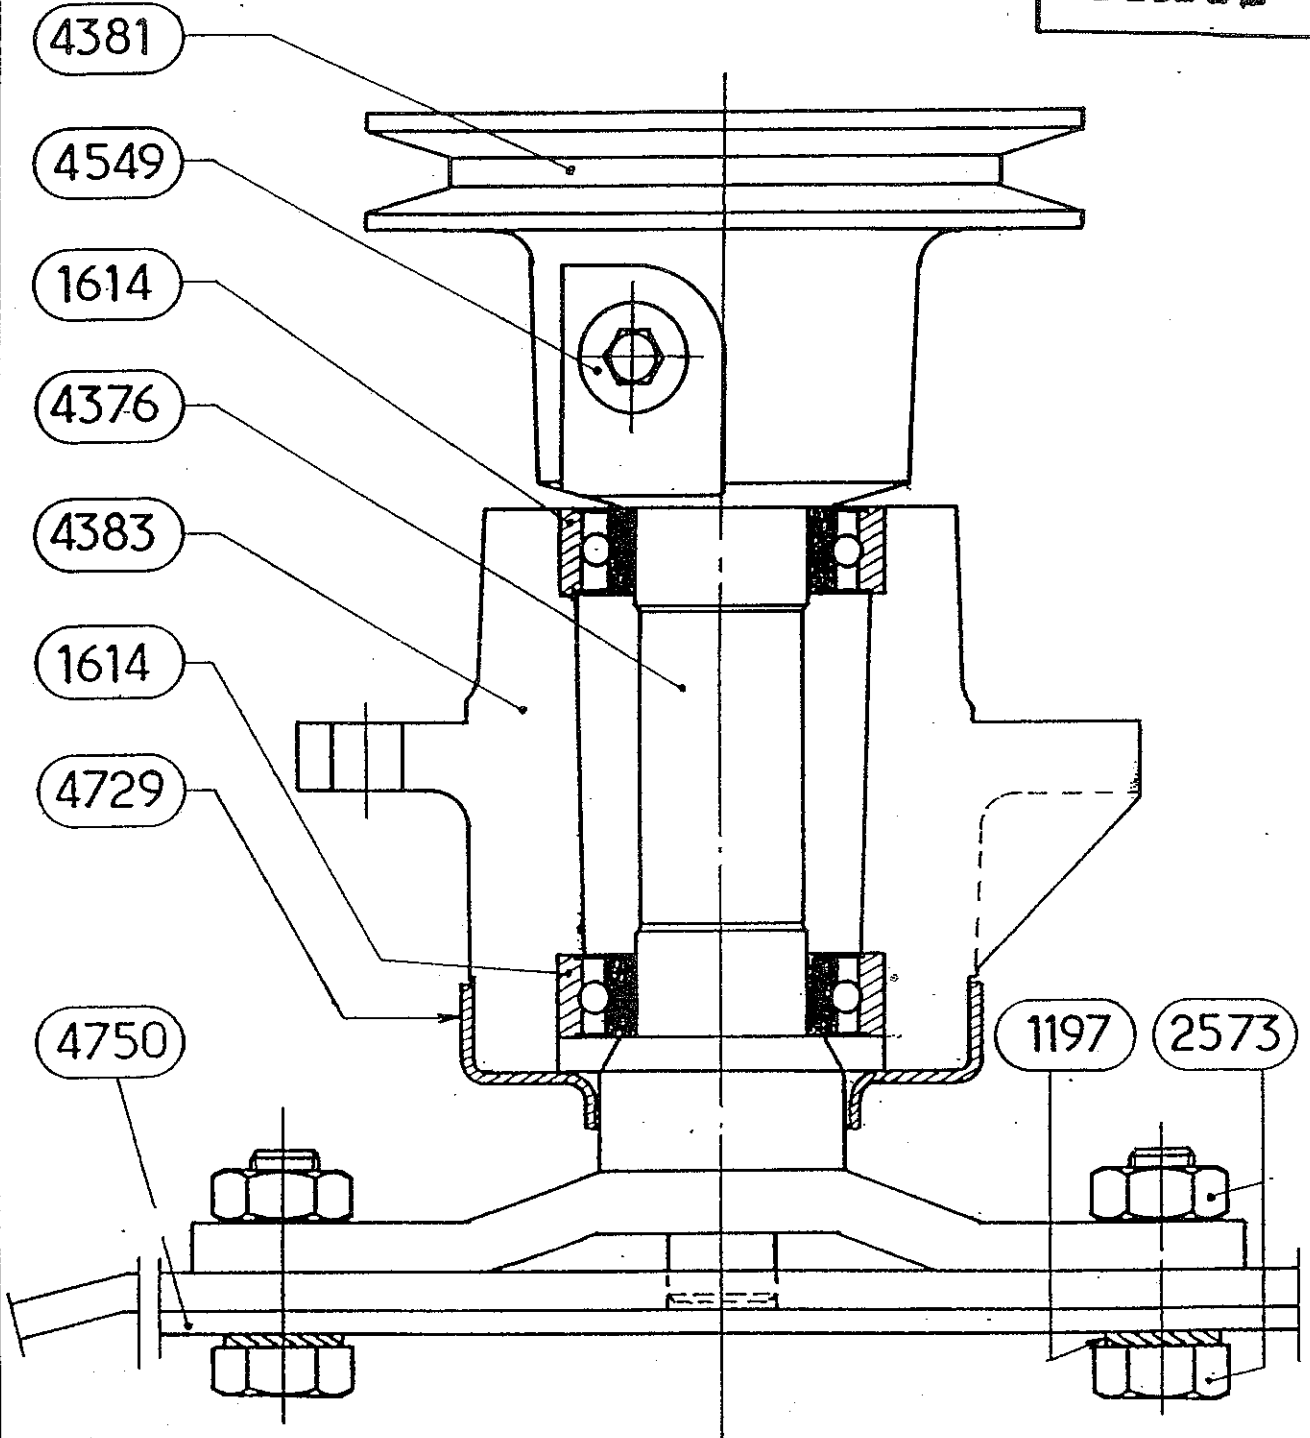

**KIVA**

ENSEMBLE MOYEU PORTE LAME

NOTICE 4500

Indice: A

Date: 15.9.94