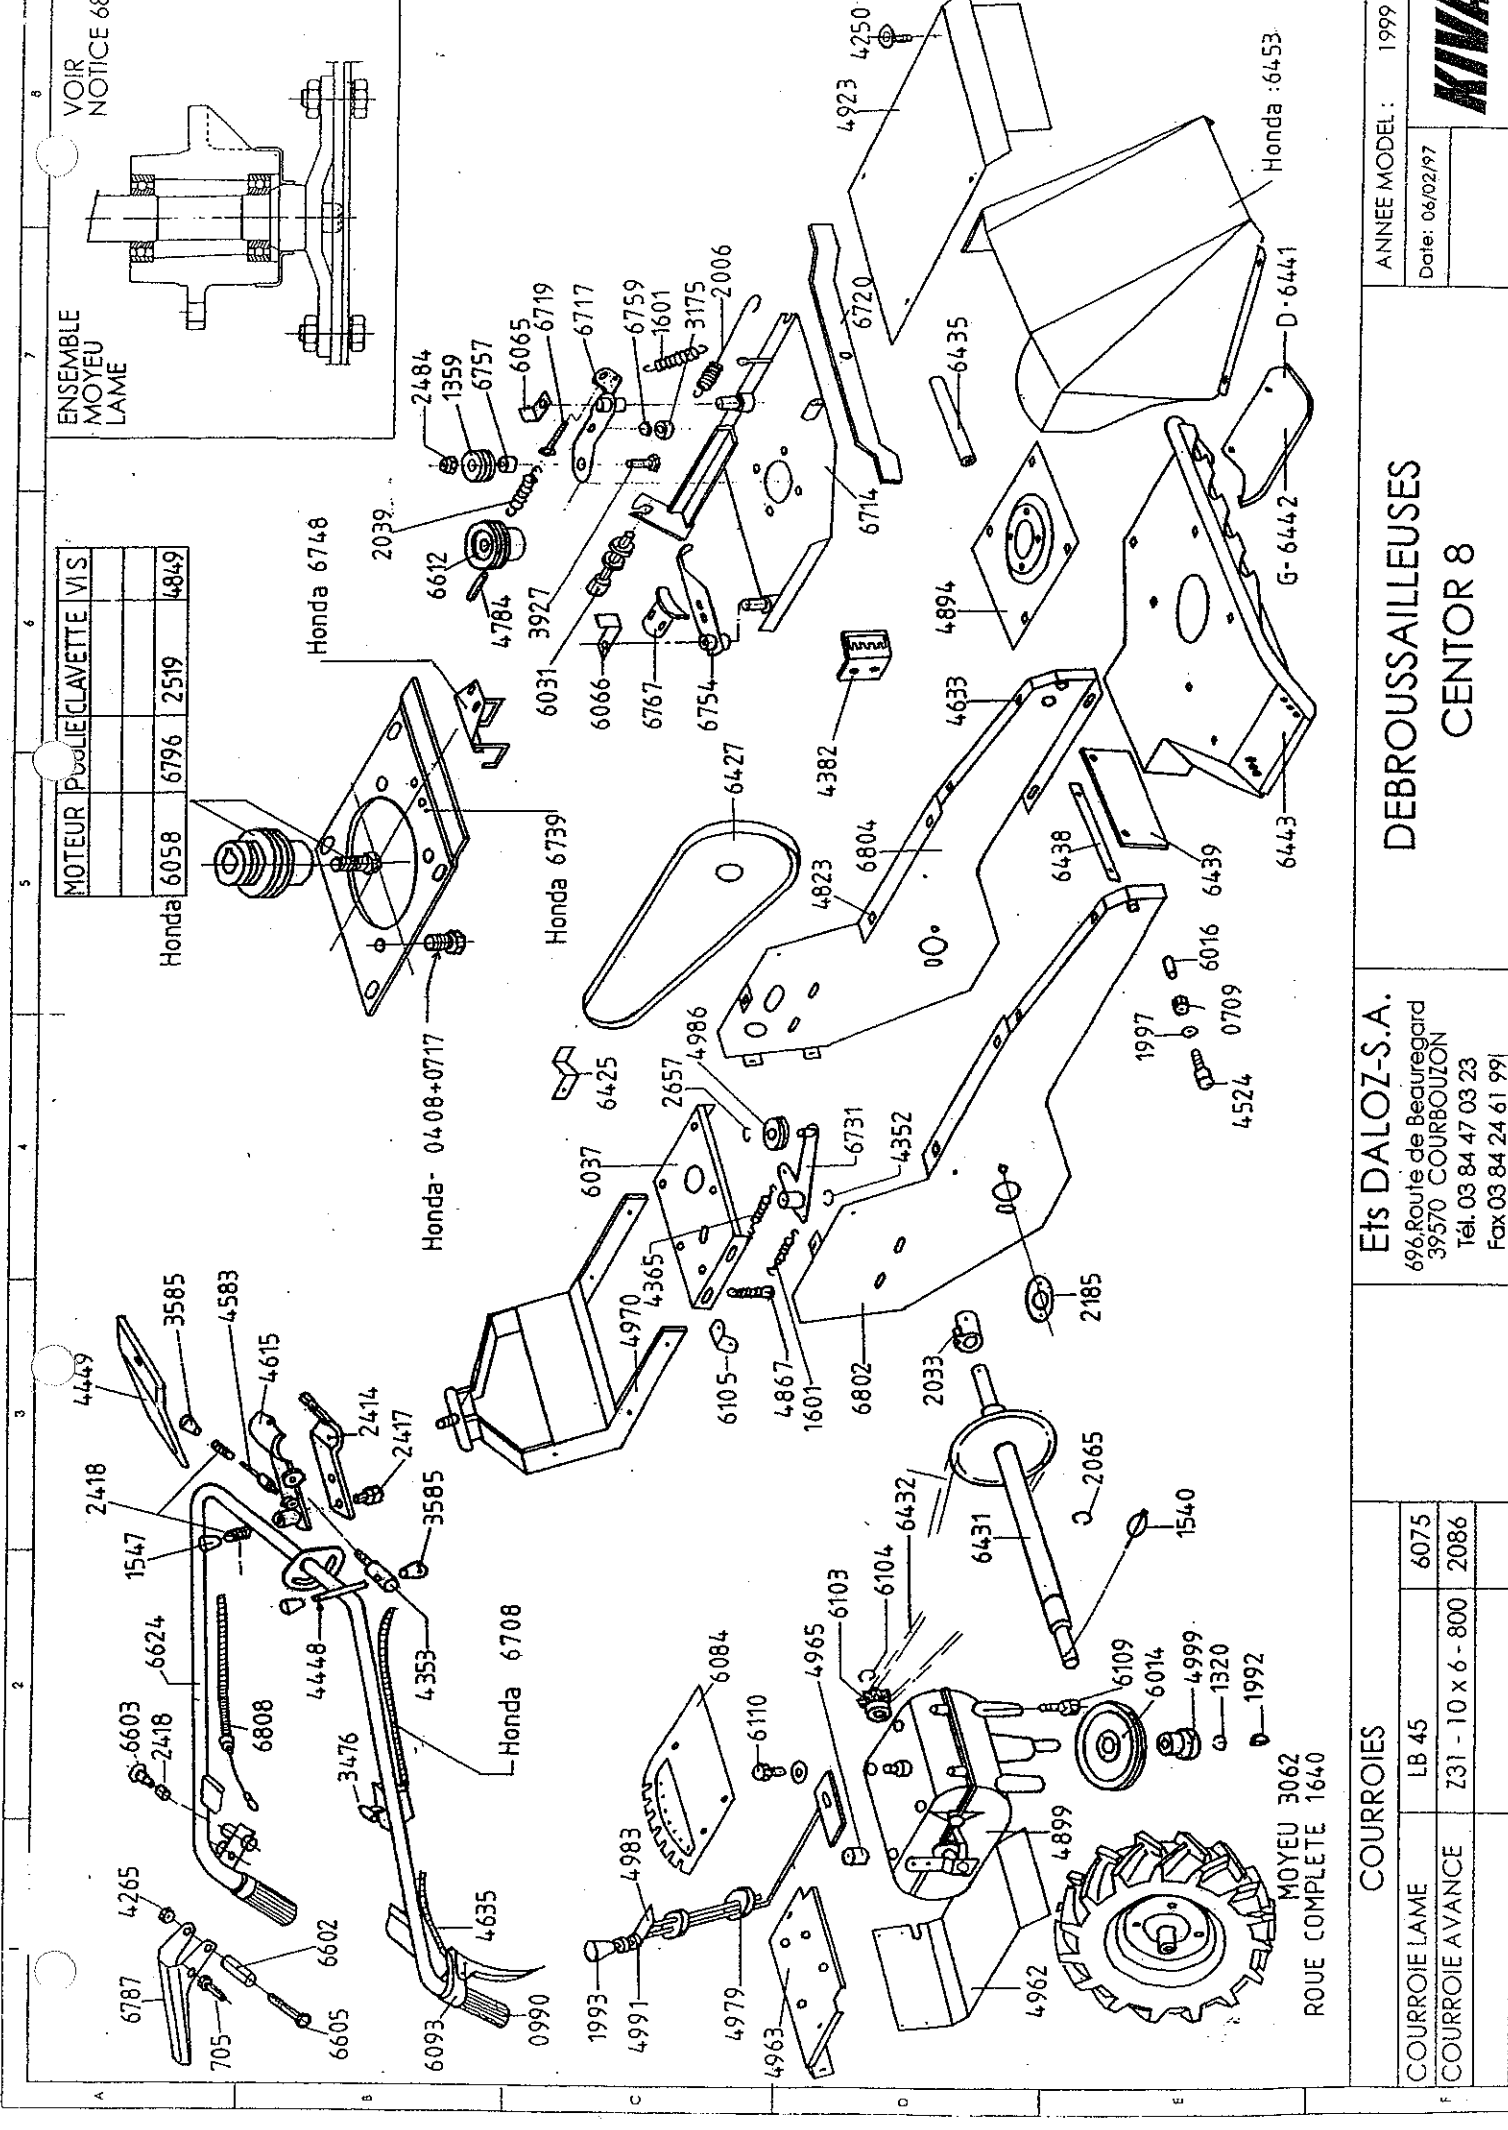

MOTEUR	POULE	CLAVETTE	VIS
Honda 6058	6796	2519	4849

ENSEMBLE
MOTEUR
MOYEU
LAME

VOIR
NOTICE 6800

2484
1359
6757
6065
6719
6717
6759
1601
3175
2006
4923
4750
6720
6714
6435
Honda : 6453

6612
4784
3927
6031
6066
6767
6754
2039
6427
4382
4823
6804
4633
4894
6442
G-6442
D-6441
6443
6439
6016
6438
6437
1997
0709
4524

6425
6037
4970
4365
2657
4986
6731
4352
6802
6105
4867
1601
2033
2185
6431
2065
1540
6109
6014
4999
1320
1992

4449
3585
4583
4615
2414
2417
3585
Honda 6708
6084
6110
4965
6103
6104
6432
4899
4962
4963
4979
4983
4991
1993
6093
0990
4635
3476
4448
4353
6603
2418
6624
6808
6602
705
6787
4265

MOYEU 3062
ROUE COMPLETE 1640

Ets DALOZ-S.A. 696 Route de Beaugard 39570 COURBOUZON Tél. 03 84 47 03 23 Fax 03 84 24 61 99	DEBROUSSAILLEUSES CENTOR 8		ANNEE MODEL : 1999 Date: 06/02/97
	COURROIES		COURROIE LAME LB 45 6075 COURROIE AVANCE Z31 - 10 x 6 - 800 2086