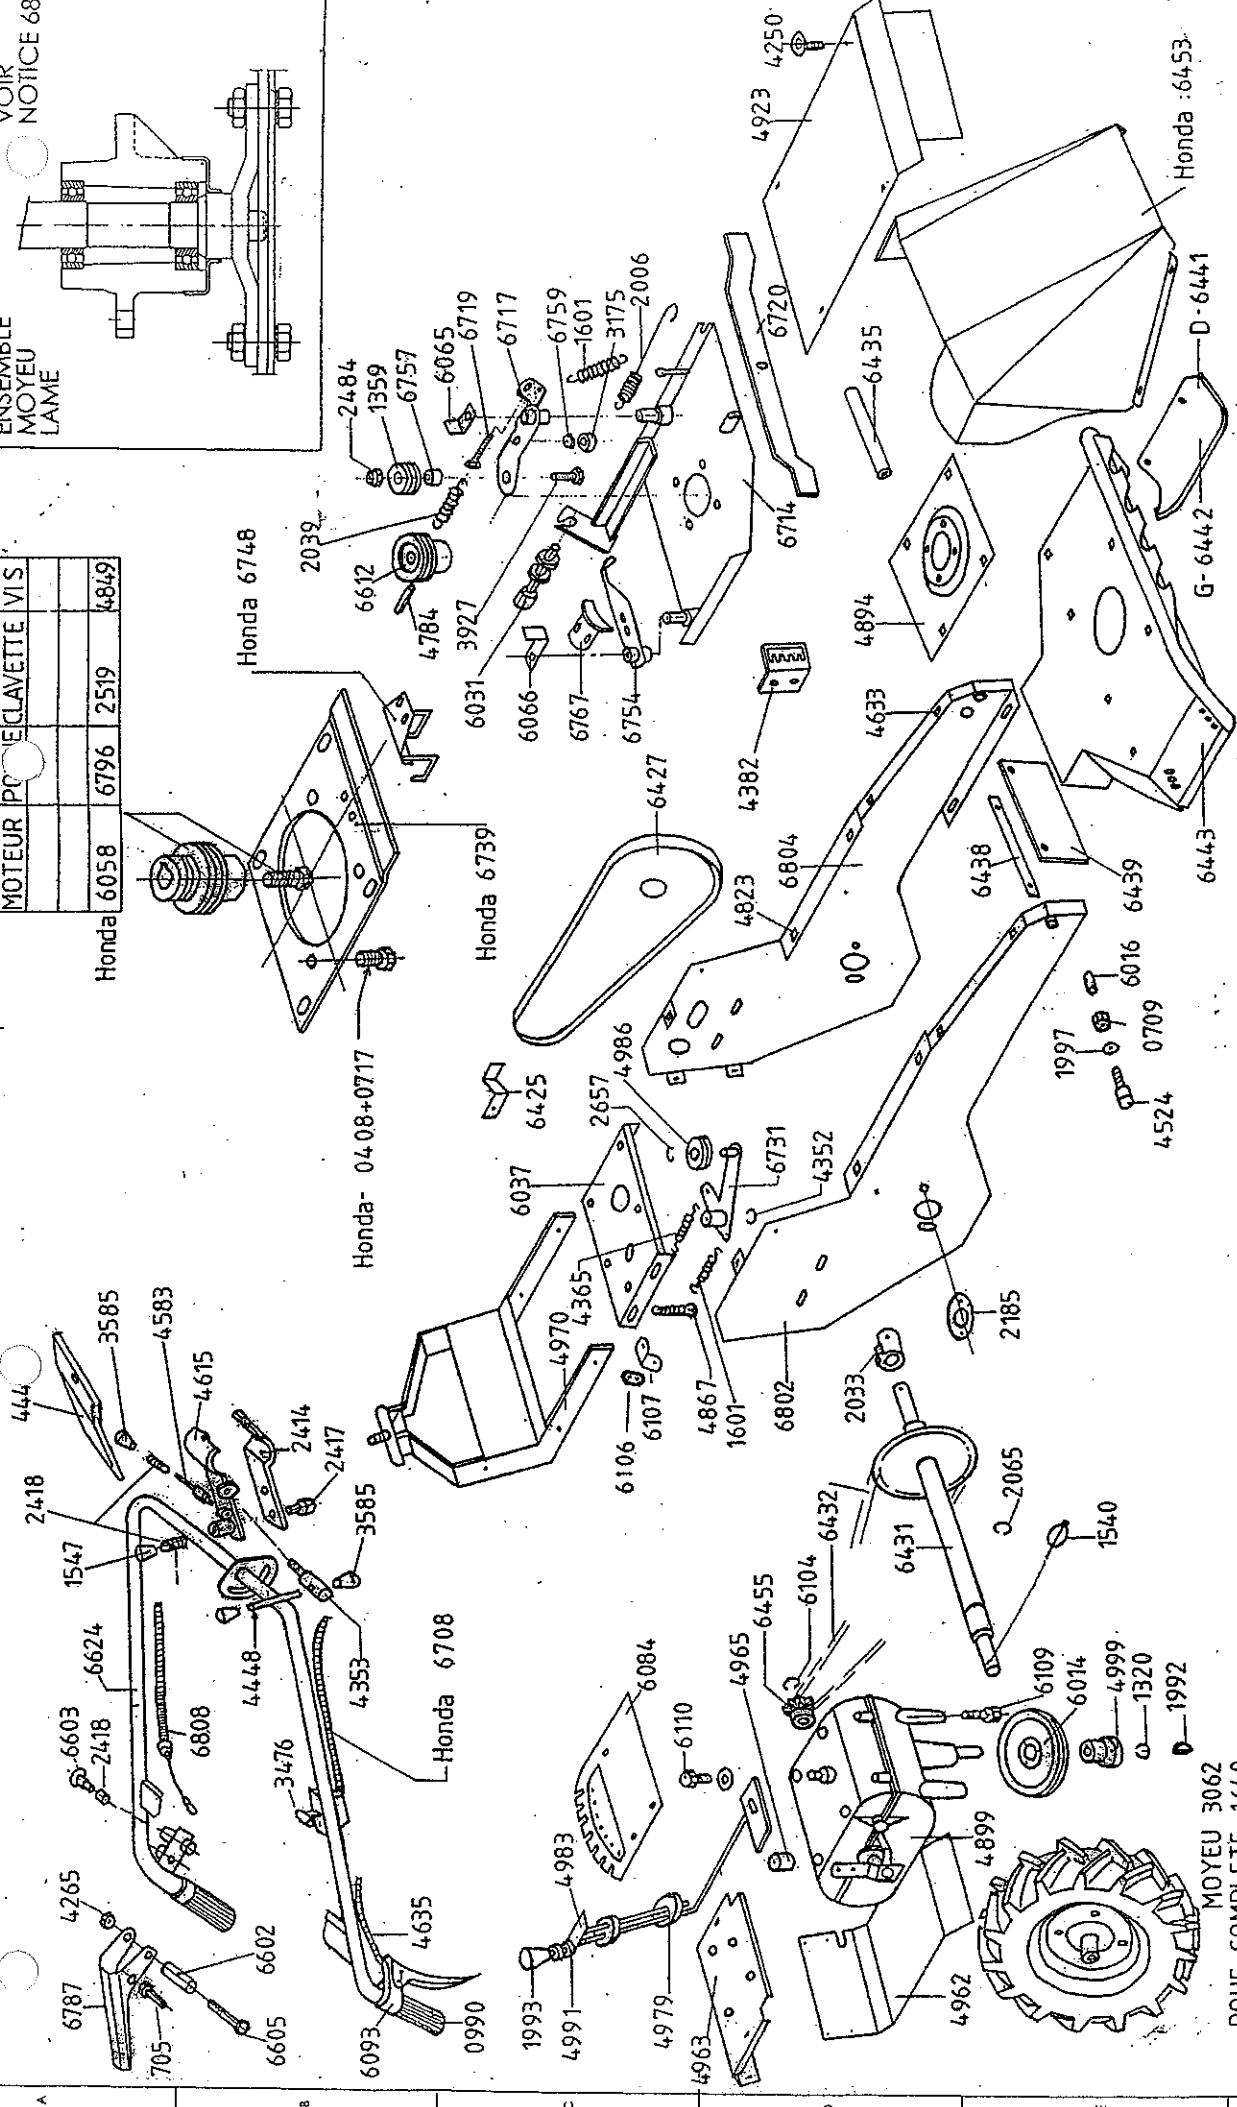

ENSEMBLE MOYEU LAME

MOTEUR	PO	CLAVETTE	VIS
Honda 6058	6796	2519	4849

VOIR NOTICE 6800

Honda 6748

Honda 6739

Honda 6708

Honda :6453-

MOYEU 3062
ROUE COMPLETE 1640

DEBROUSSAILLEUSES
CENTOR 8

Ets DALOZ-S.A.
696,Route de Beauregard
39570 COURBOUON
Tél. 03 84 47 03 23
Fax 03 84 24 61 991

COURROIES	
COURROIE LAME	LB 45 6075
COURROIE AVANCE	Z31 - 10 x 6 - 800 2086

ANNEE MODEL : 2000