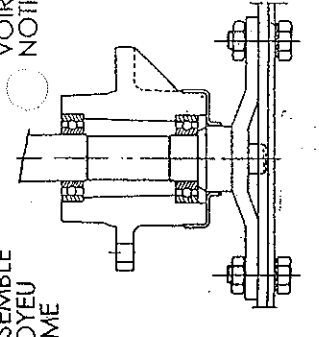

ENSEMBLE MOYEU LAME

MOTEUR	PO	CLAVETTE	VIS
Honda 6058	6796	2519	4849

VOIR NOTICE 6800

Honda 6748

Honda 6739

Honda 6708

Honda :6453-

MOYEU 3062
ROUE COMPLETE 1640

DEBROUSSAILLEUSES
CENTOR 8

Ets DALOZ-S.A.
696,Route de Beauregard
39570 COURBOUON
Tél. 03 84 47 03 23
Fax 03 84 24 61 991

COURROIES	
COURROIE LAME	LB 45 6075
COURROIE AVANCE	Z31 - 10 x 6 - 800 2086

ANNEE MODEL : 2000