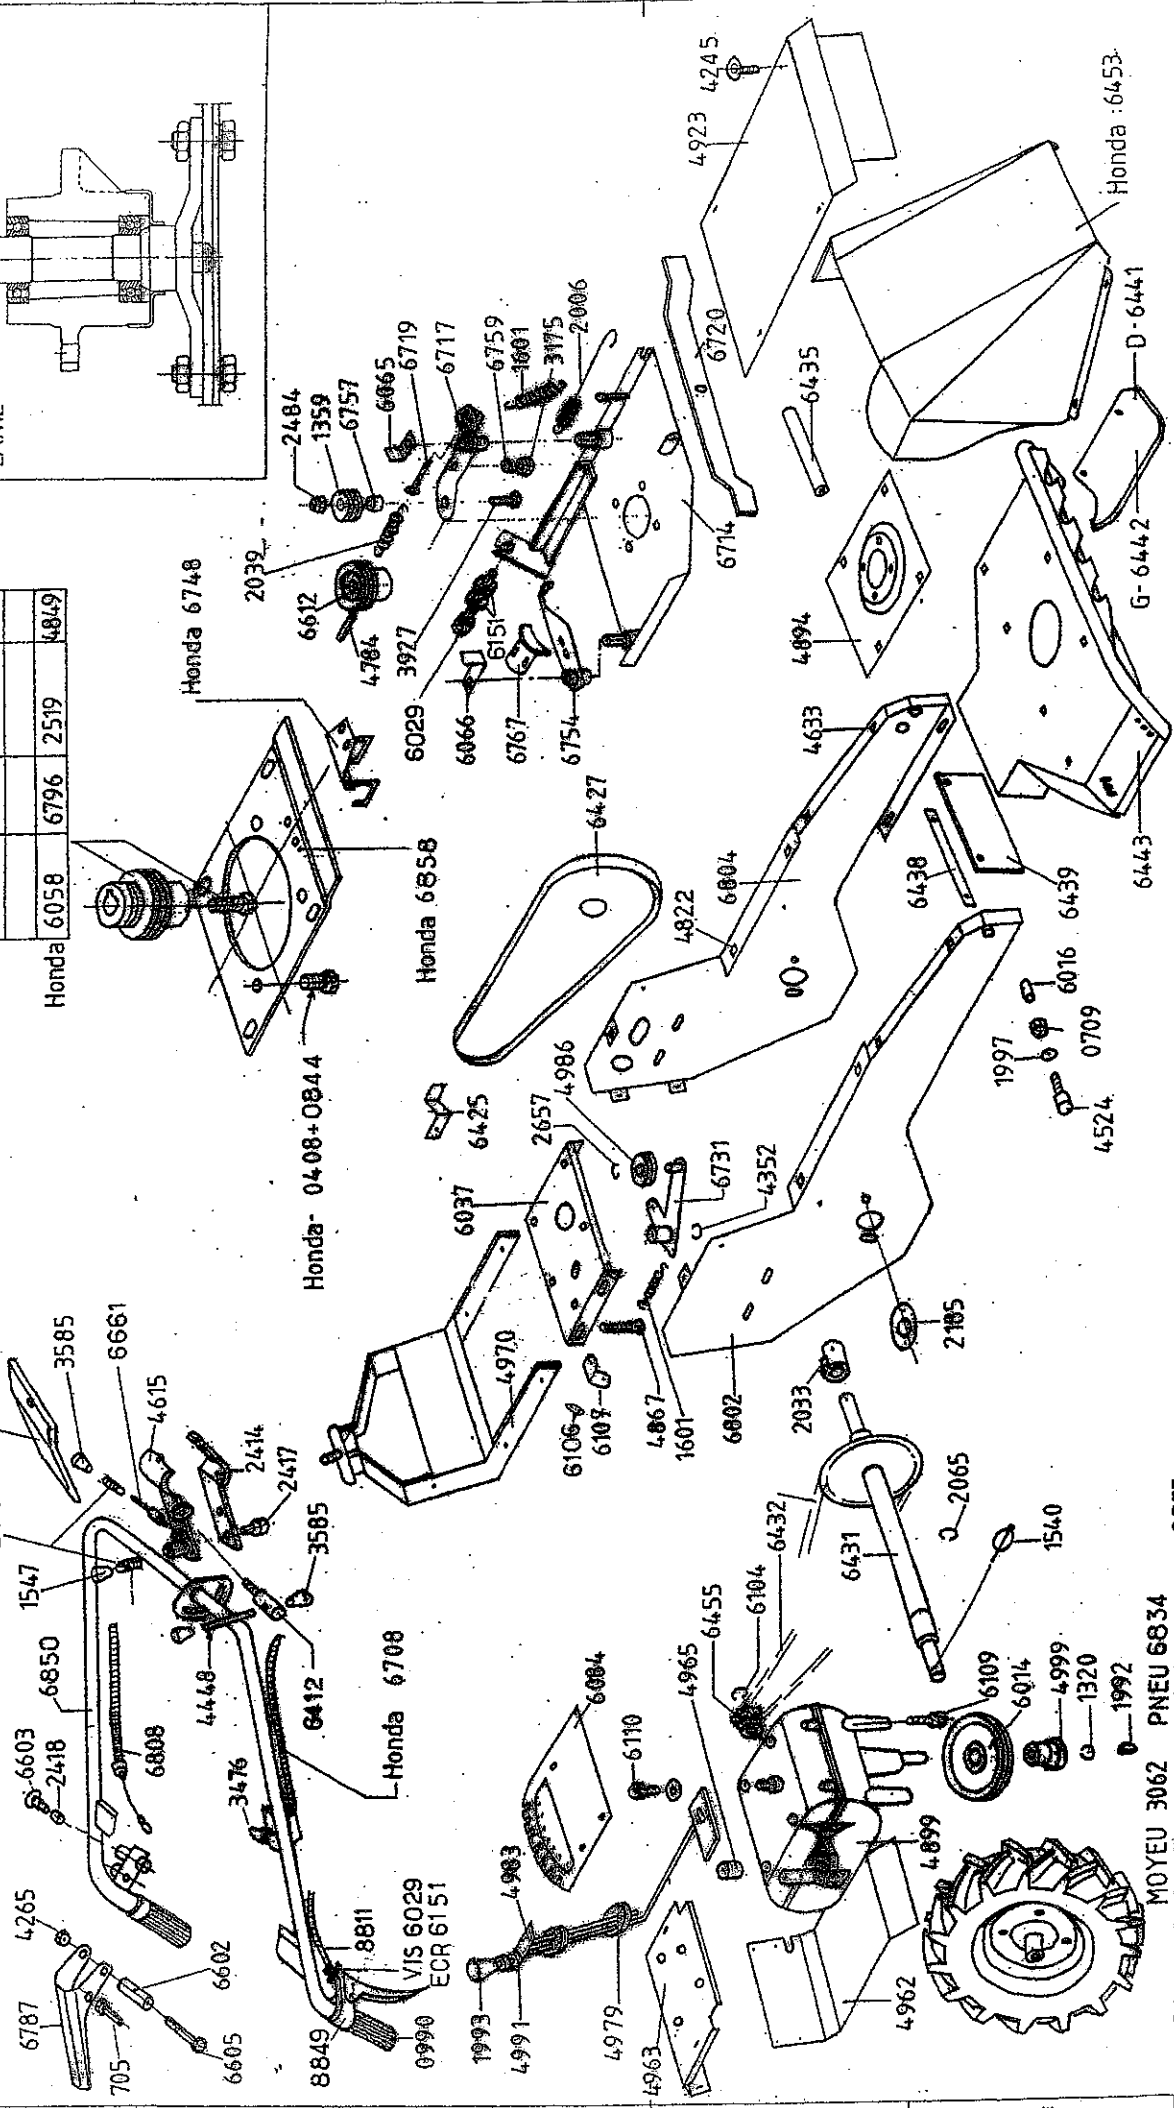

MOTEUR	POULIE CLAVETTE	VIS
Honda 6058	6796	2519
		4849

VOIR NOTICE 6800

ENSEMBLE MOYEU LAME

MOYEU 3062 PNEU 6834
ROUE COMPLETE 1640 CHAMBREA AIR 6835

COURROIES

COURROIE LAME	LB 44	6725
COURROIE AVANCE	Z31 - 10 x 6 - 800	2086

Ets DALOZ-S.A.

696 Route de Beauregard
39570 COURBOUÇON
Tél. 03 84 47 03 23
Fax 03 84 24 61 99

DEBROUSSAILLEUSES

CENTOR 8

ANNEE MODEL : 2003

Date: 26.11.02