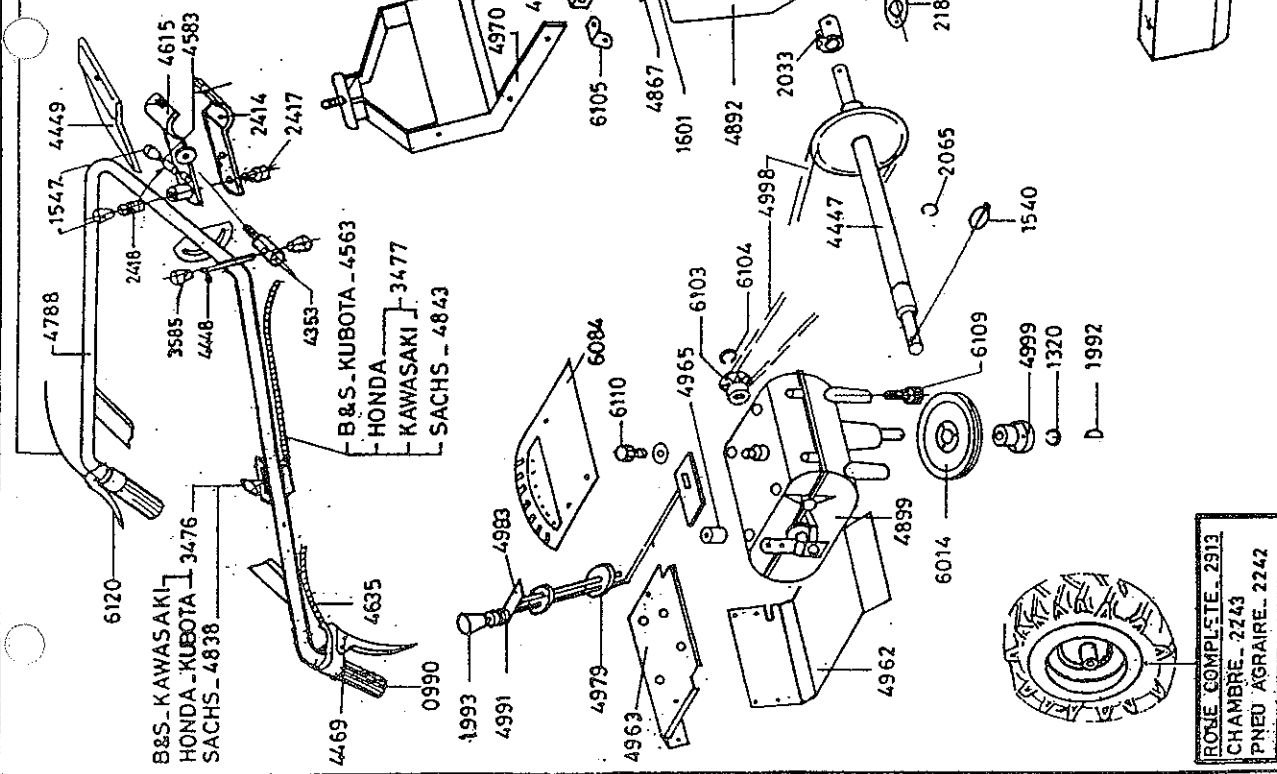

EUR S	POULIES	CLAVETTES	VIS
B & S	6088	4526	4567
HONDA	6090	4548	4567
KUBOTA	6097	4548	4567
KAWASAKI	6098	4548	4567
SACHS	6099	4848	4628

EMBOUIT POULIE KAWASA. 6087

B & S	4467 + 0717
HONDA	0408 + 0844
KUBOTA	0408 + 0401
KAWASAKI	0403
SACHS	0701

CABLES	MANCHERON	6124
MOTEURS	B & S - 6121	
HONDA - 6122	KUBOTA - 6123	
KAWASAKI - 6126		

ROUE COMPLETE - 2913  
CHAMBRE - 2243  
PNEU AGRAIRE - 2242

**COURROIES**

COURROIE LAME	13 x 1041 - A41	6073
COURROIE AVANCE	Z. 31. 10 x 6. 800	2086

**-ORION.5-**

5.01.96

**KIMA**