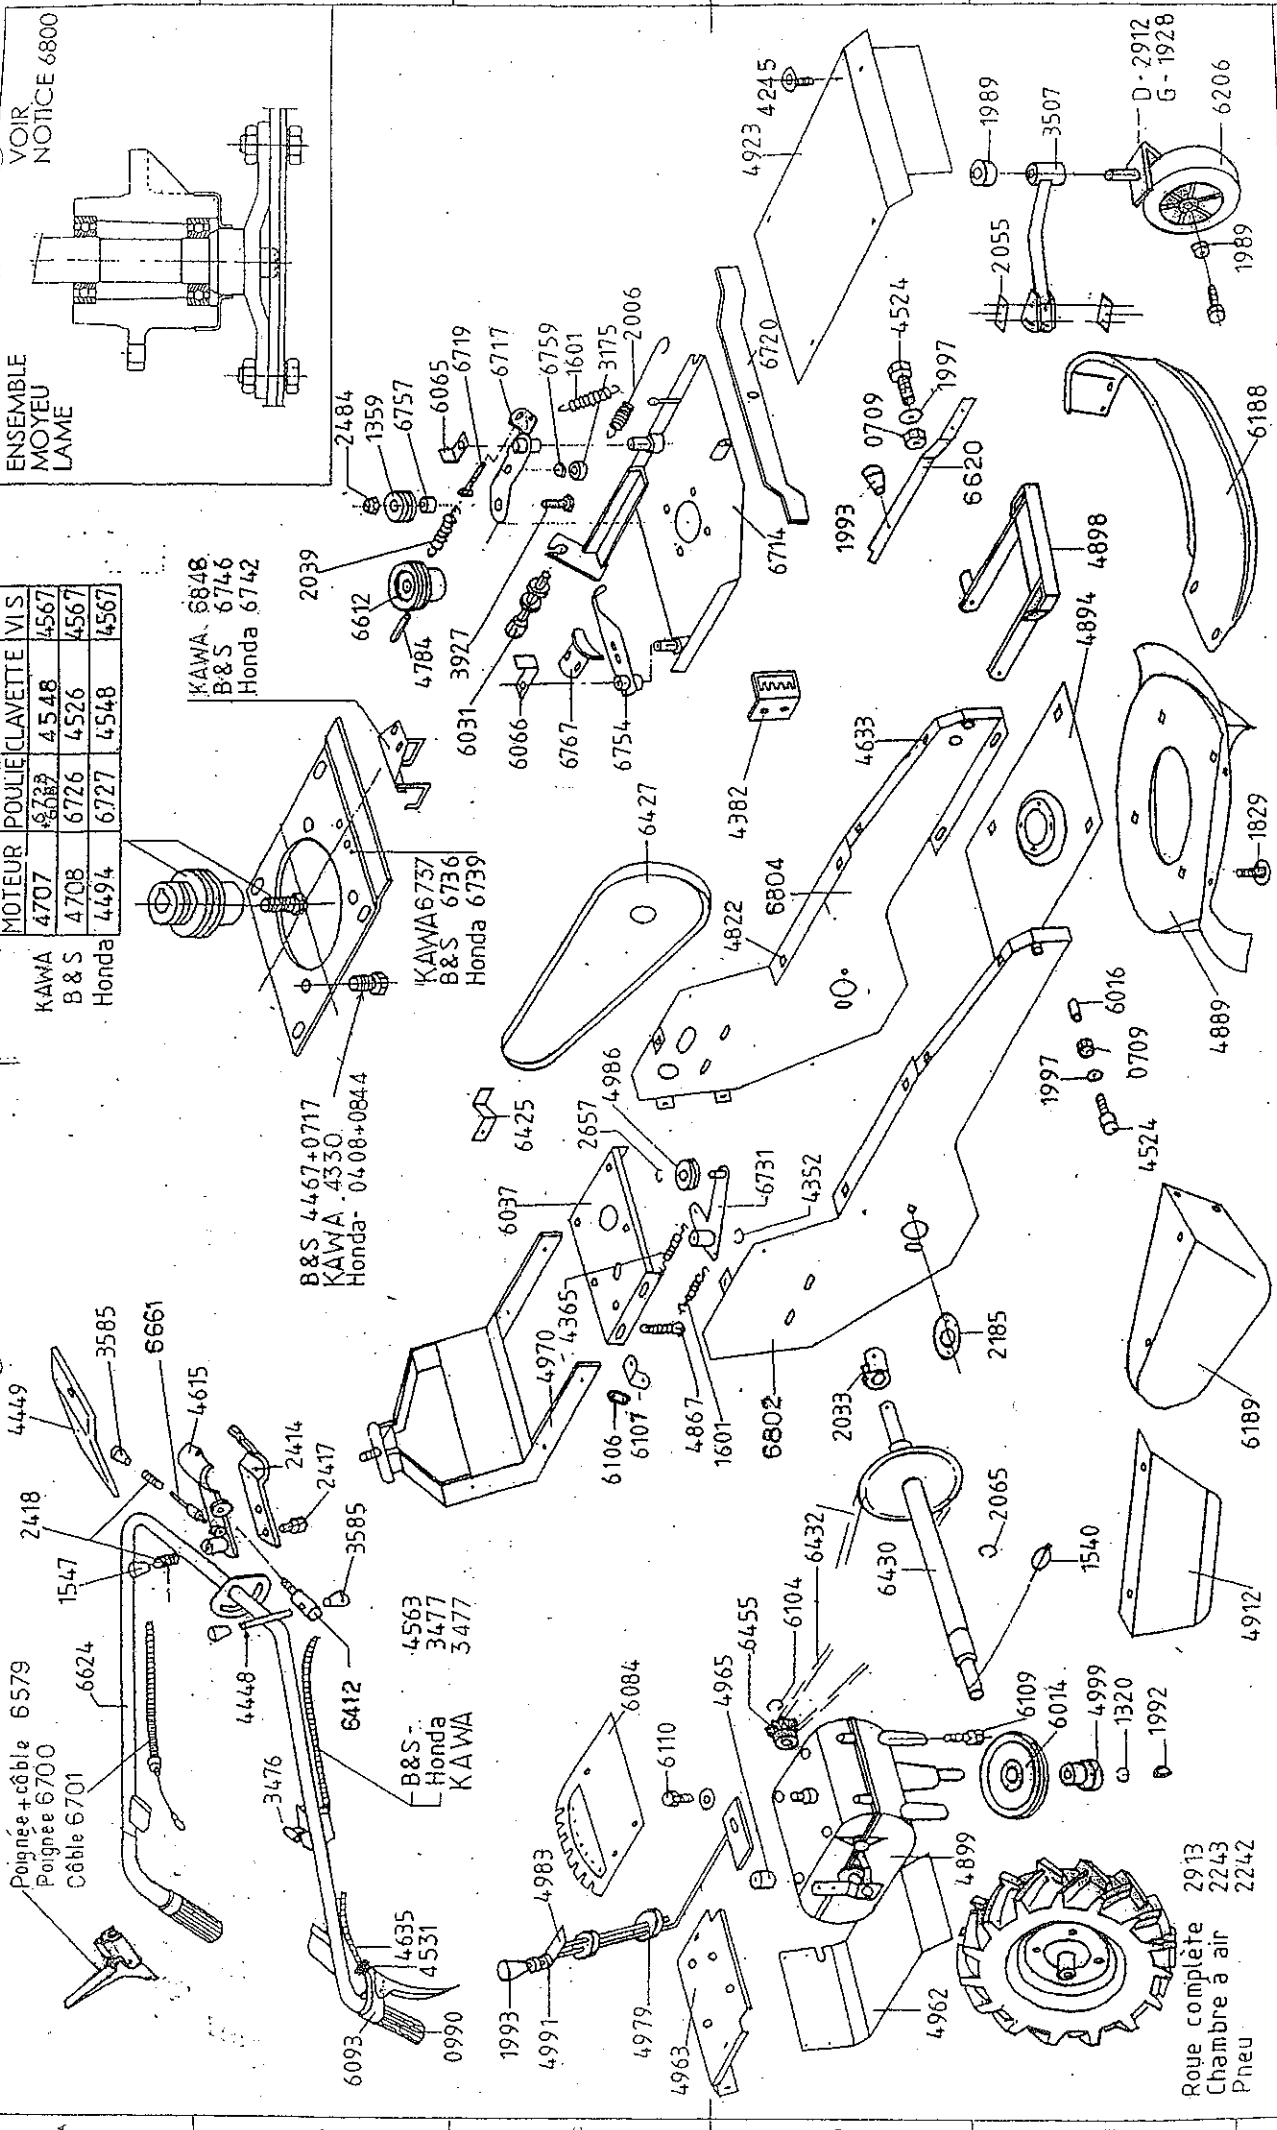

VOIR NOTICE 6800

ENSEMBLE MOYEU LAME

	MOTEUR	POULIE	CLAVETTE	VIS
KAWA	4707	6732	4548	4567
B & S	4708	6726	4526	4567
Honda	4494	6727	4548	4567

KAWA 6848
B&S 6746
Honda 6742

KAWA 6737
B&S 6736
Honda 6739

B&S 4467+0717
KAWA 4330
Honda 0408+0844

B&S
Honda
KAWA

Roue complete 2913
Chambre à air 2243
Pneu 2242

ANNEE MODEL : 2001
Date 29/01/00

DEBROUSSAILLEUSES
ORION 5

Ets DALOZ-S.A.
696 Route de Beuregard
39570 COURBOULTON
Tel. 03 84 47 03 23
Fax 03 84 24 61 99

COURROIES	
COURROIE LAME	LB 44
COURROIE AVANCE	Z 31 - 10 x6 - 800
COURROIE AVANCE	Z 305

6725	2086	6618
HONDA	B & S. KAWA	