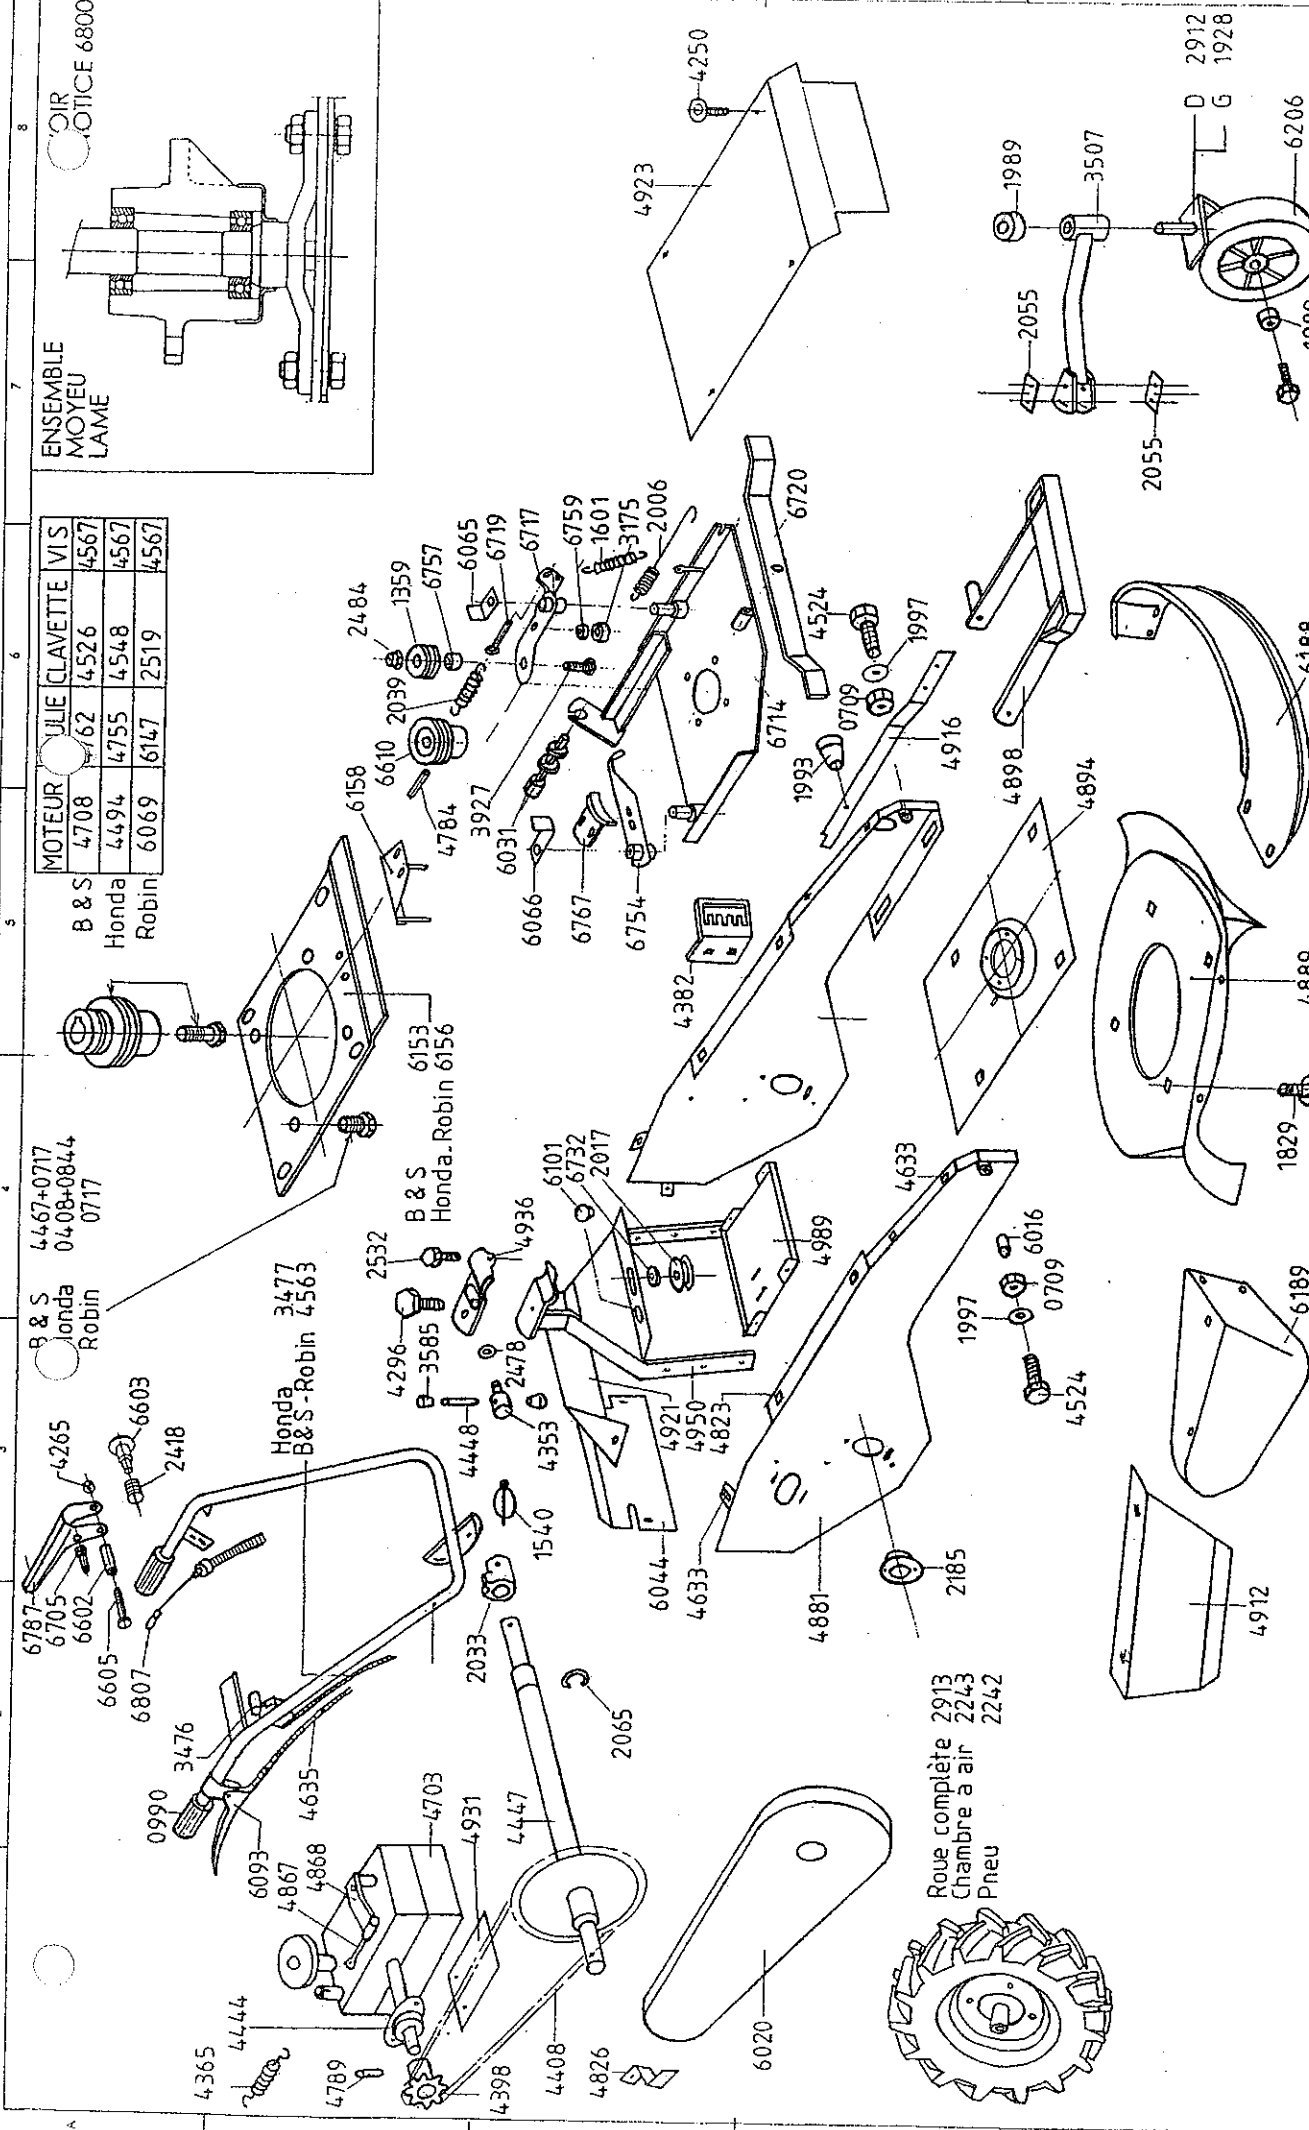

MOTEUR	CLAVETTE	AVIS
B & S	4708	4567
Honda	4494	4567
Robin	6069	4567

Roue complète 2913
Chambre a air 2243
Pneu 2242

COURROIES COURROIE LAME LA 42 6073 COURROIE AVANCE 7 25 1/2 - 650 - LI 4798		ANNEE MODEL : 2000 Date: 06/02/97	
		DEBROUSSAILLEUSES ORION	
Ets DALOZ-S.A. 696, Route de Beauregard 39570 COURBOUZZON Tél. 03 84 47 03 23 Fax 03 84 24 61 99			