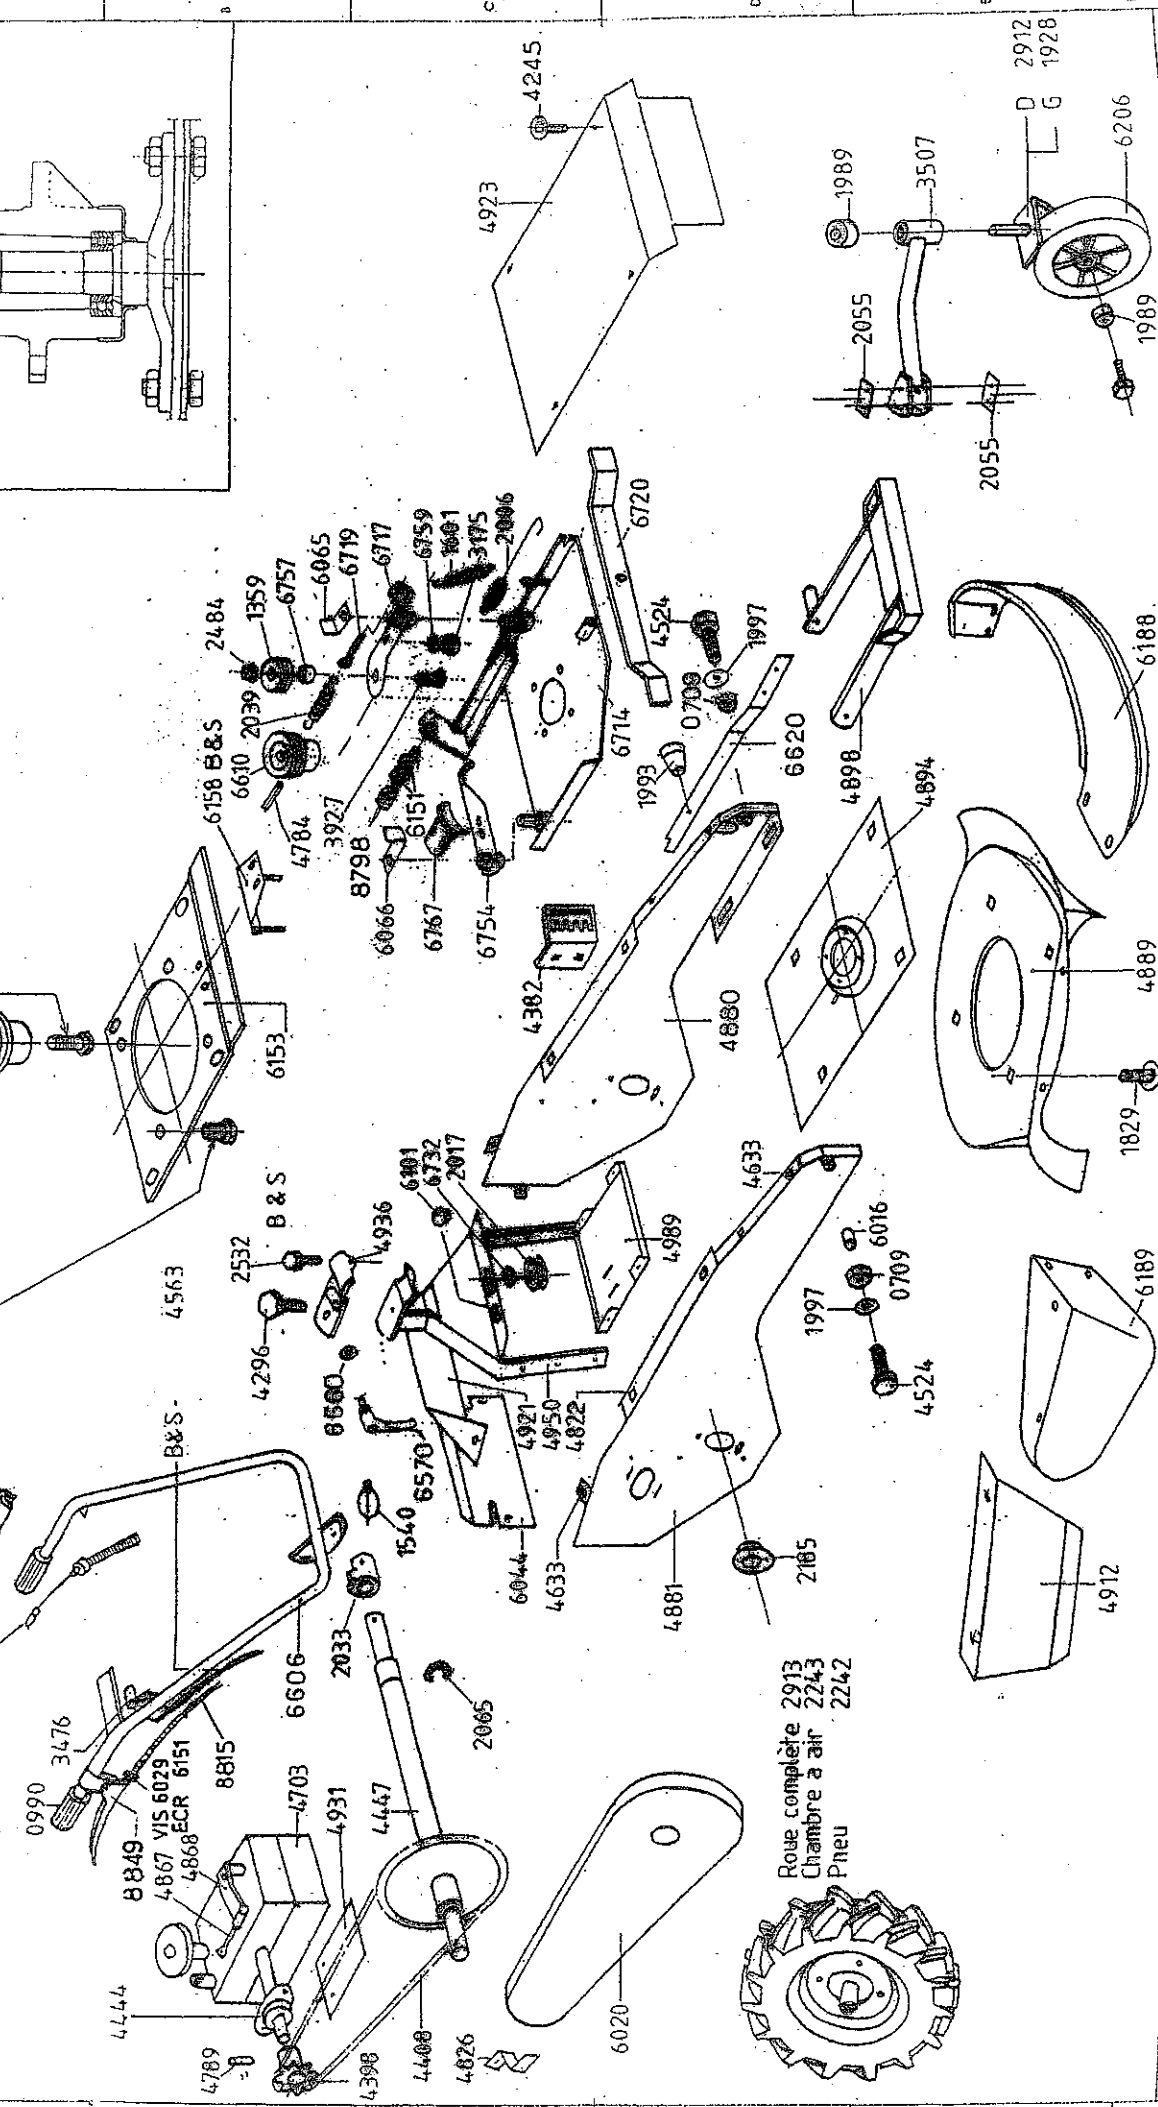

MOTEUR	POULIE	CLAVETTE	VIS
4708	4762	4526	4567

ENSEMBLE MOYEU LAME  
VOIR NOTICE 6800

POIGNEE + CABLE 6578  
POIGNEE 6700  
CABLE 6580

Roue complète 2913  
Chambre à air 2243  
Pneu 2242

ANNEE MODEL 2003  
Date: 26/11/02