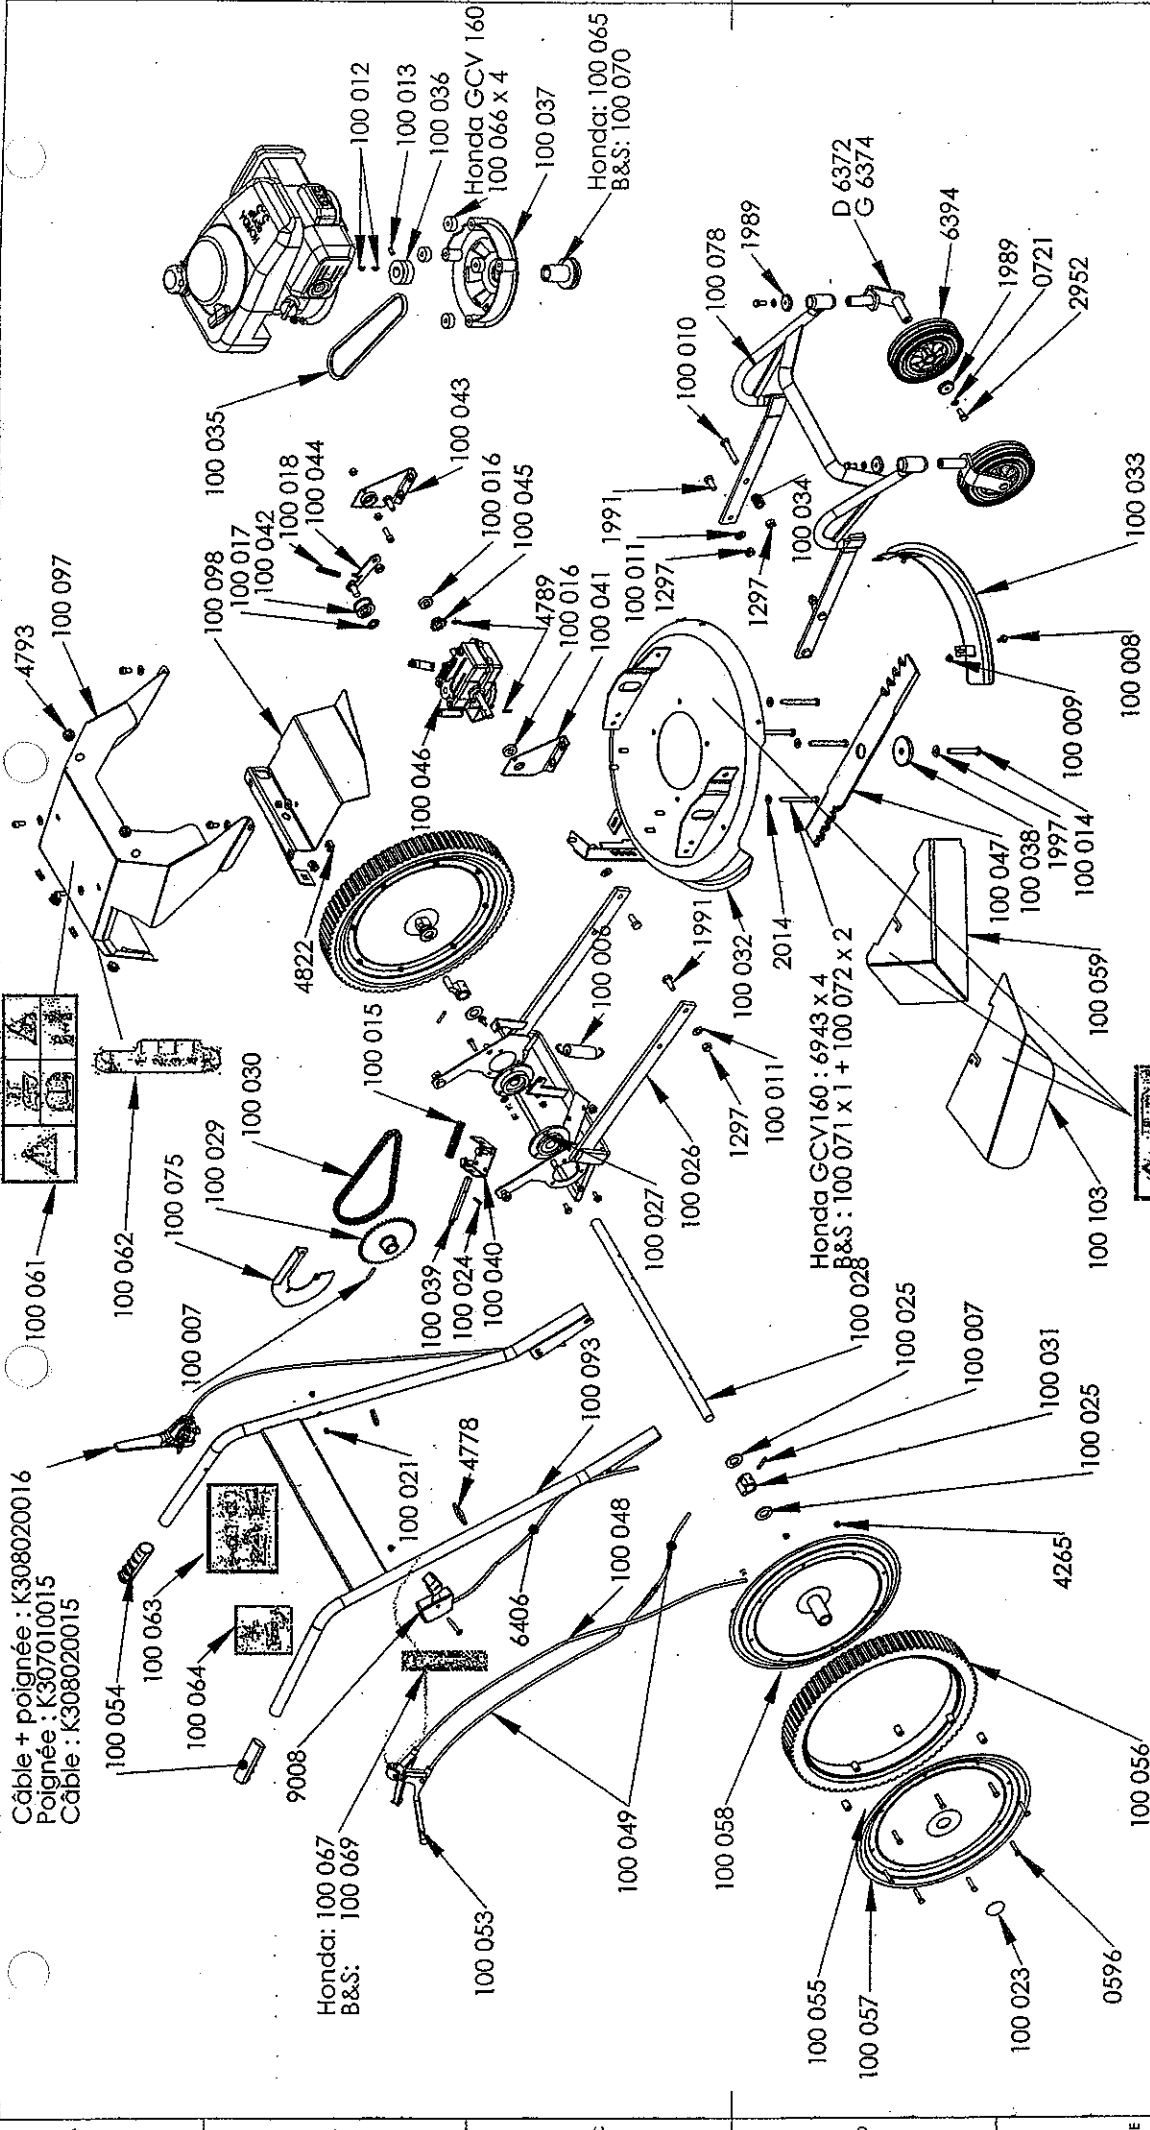

Câble + poignée : K308020016
 Poignée : K307010015
 Câble : K308020015

Honda: 100 067
 B&S: 100 069

Honda GCV160 : 6943 x 4
 B&S : 100 071 x 1 + 100 072 x 2

Honda: 100 065
 B&S: 100 070

KIVA S.A.S

696 Route de Beaufregard
 39570 COURBOUZON
 Tél. 03 84 47 03 23
 Fax 03 84 24 61 99

FAUCHEUSE

**FAUCHEUSES BROYEUSES
 PRELUDE**

Des: W.N.

Ech: 1:10

A3

Date: 11/04/06

**MODEL
 2006**