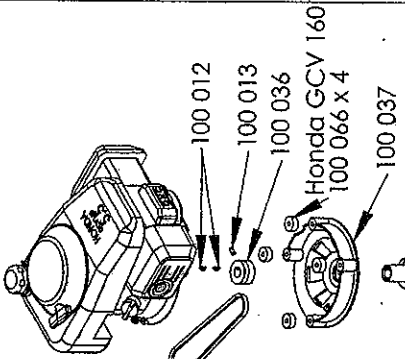

Câble + poignée : K308020016
 Poignée : K307010015
 Câble : K308020015

Honda: 100 067
 B&S: 100 069

Honda GCV160 : 6943 x 4
 B&S : 100 071 x 1 + 100 072 x 2

Honda: 100 065
 B&S: 100 070

KIVA S.A.S

696 Route de Beaufregard
 39570 COURBOUZON
 Tél. 03 84 47 03 23
 Fax 03 84 24 61 99

FAUCHEUSE

**FAUCHEUSES BROYEUSES
 PRELUDE**

Des: W.N.

Ech: 1:10

A3

Date: 11/04/06

**MODEL
 2006**