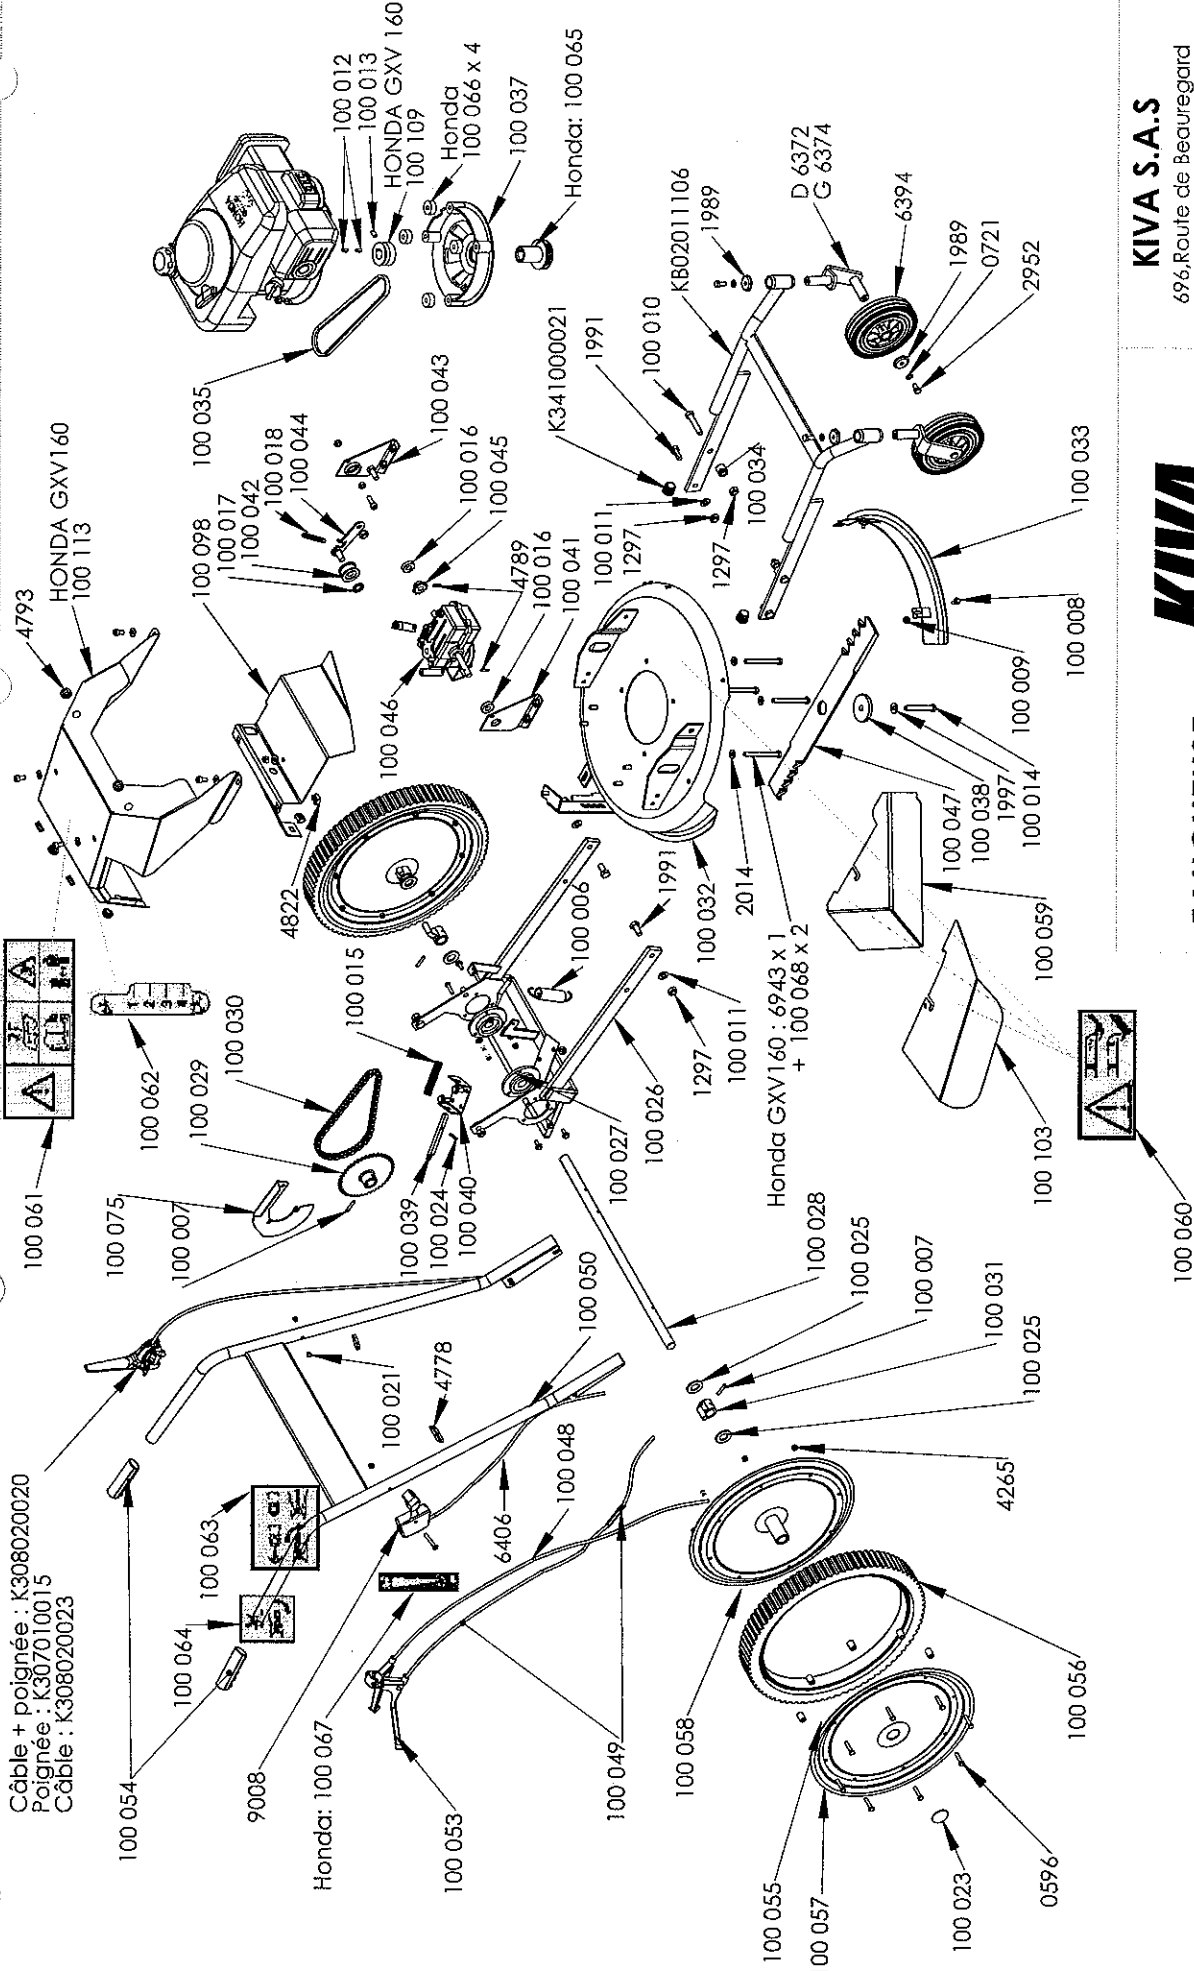

Câble + poignée : K308020020
 Poignée : K307010015
 Câble : K308020023

KIVA S.A.S
 696 Route de Beauregard
 39570 COURBOUZON
 Tél. 03 84 47 03 23
 Fax 03 84 24 61 99

Des: W.N. Date: 17/01/08
 Ech: 1:10 K500010002
A3 (A)

FAUCHEUSE

**FAUCHEUSES BROYEUSES
 PRELUDE VL**