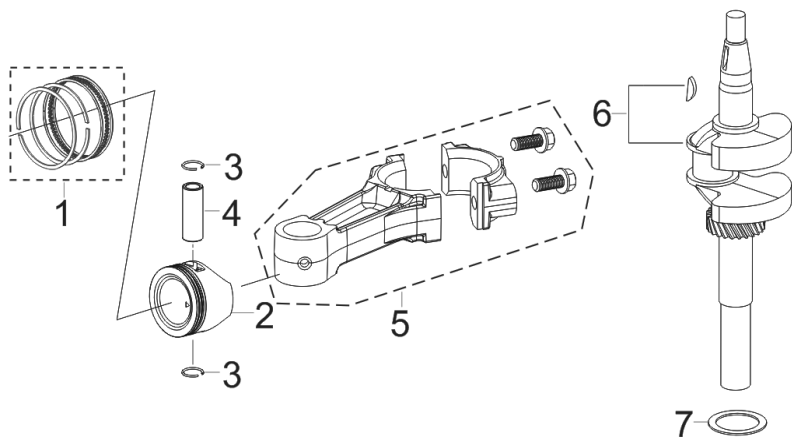

Pubert engine RV225 Part list

Moteur Pubert RV225 Pièces détachées

ref du document : 0330091005

REF.NO.	PART NO	Pubert	DESCRIPTION	QTY
E01-1	12411-Z030120-0000		COVER, CYLINDER HEAD	1
E01-2	12004-Z030110-0000		GASKET, CYLINDER HEAD COVER	1
E01-3	12140-Z390120-0000		HEAD SUBASSEMBLY, CYLINDER	1
E01-4	12131-Z390110-0000		GASKET, CYLINDER HEAD	1
E01-5	90007-0612-A1		BOLT	4
E01-6	30010-Z030310-0000		PLUG, SPARK	1
E01-7	12003-Z030110-0000		BOLT, CYLINDER HEAD	4
E01-8	18006-Z030110-0000		BRACKET, MUFFLER SHIELD	1
E01-9	90007-0612-A1		BOLT	1
E01-10	90204-Z030110-0000		STUD	2
E01-11	90502-1014-00		PIN	2
E01-12	90204-Z250310-0000		STUD	2

REF.NO.	PART NO	Pubert	DESCRIPTION	QTY
E02-1	11310-Z390120-0000		CRANKCASE SUBASSEMBLY.	1
E02-2	15010-Z760110-Q231		DIPSTICK SUBASSEMBLY, OIL	1
E02-3	90682-Z030120-0000		SEAL, OIL	1
E02-4	90007-0612-A1		BOLT	2
E02-5	11333-Z250210-0000		PLATE, BREATH GROOVE COVER	1
E02-6	11332-Z250410-0000		GASKET, BREATH GROOVE	1
E02-7	11321-Z030110-0099		PIECE, BREATH	1
E02-8	11331-Z250110-0000		STRAINER, BREATH GROOVE	2
E02-9	90548-0205-CL		BEARING	1
E02-10	16061-Z030120-0000		ARM, GOVERNOR	1
E02-11	90408-Z010210-0000		WASHER	1
E02-12	90682-Z030210-0000		SEAL, OIL	1
E02-13	90501-Z010110-0000		PIN	1
E02-14	11306-Z390110-0000		plate	1
E02-15	90001-0510-01		BOLT	2
E02-16	16608HZ470310-0000		BRACKET, FUEL TANK LEFT	1
E02-17	90007-0635-A1		BOLT	1
E02-18	16607HZ470110-0000		BRACKET, FUEL TANK RIGHT	1
E02-19	90007-0612-A1		BOLT	1
E02-23	19308-Z470110-0000		SHIELD, CRANKCASE SIDE	1
E02-24	90007-0628-A1		BOLT	2

REF.NO.	PART NO	Pubert	DESCRIPTION	QTY
E03-1	11411-Z470130-0000		COVER, CRANKCASE	1
E03-2	11001-Z390110-0000		GASKET, CRANKCASE	1
E03-3	90502-0812-00		PIN	2
E03-4	11007-Z010110-0000		bolt	1
E03-5	90408-Z010110-0000		WASHER	1
E03-6	90001-Z030310-0000		BOLT	6
E03-7	90682-Z470110-0000		SEAL, OIL	1
E03-8	90007-0612-A1		bolt	2
E03-9	16400-Z470230-0000		GEAR ASSY, GOVERNOR	1
E03-10	11341-Z030110-0000		pad	1