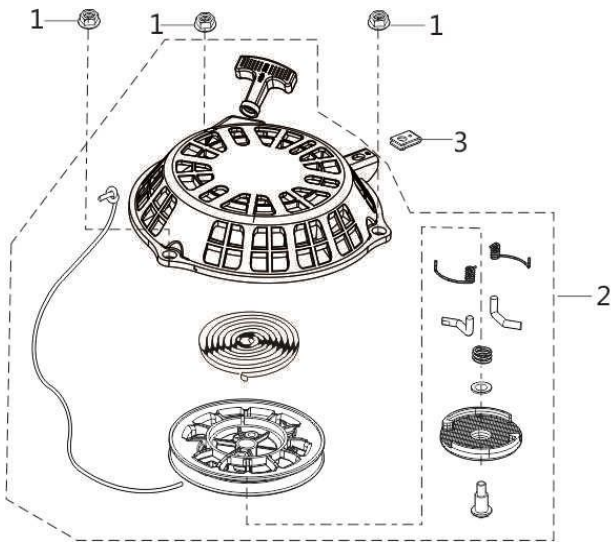

REF.NO.	PART NO	Pubert	DESCRIPTION	QTY
E06-1	90305-0600-31		NUT	3
E06-2	28200-Z251710-Q200		STARTER ASSY, RECOIL	1