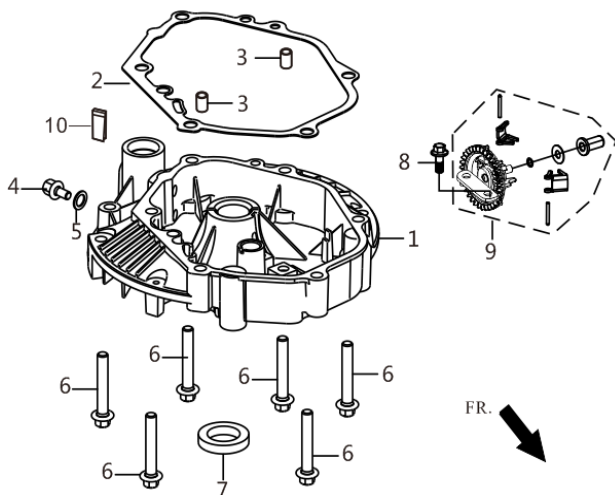

Pubert engine RV225 Part list

Moteur Pubert RV225 Pièces détachées

ref du document : 0330091005

REF.NO.	PART NO	Pubert	DESCRIPTION	QTY
E01-1	12411-Z030120-0000		COVER, CYLINDER HEAD	1
E01-2	12004-Z030110-0000		GASKET, CYLINDER HEAD COVER	1
E01-3	12140-Z390120-0000		HEAD SUBASSEMBLY, CYLINDER	1
E01-4	12131-Z390110-0000		GASKET, CYLINDER HEAD	1
E01-5	90007-0612-A1		BOLT	4
E01-6	30010-Z030310-0000		PLUG, SPARK	1
E01-7	12003-Z030110-0000		BOLT, CYLINDER HEAD	4
E01-8	18006-Z030110-0000		BRACKET, MUFFLER SHIELD	1
E01-9	90007-0612-A1		BOLT	1
E01-10	90204-Z030110-0000		STUD	2
E01-11	90502-1014-00		PIN	2
E01-12	90204-Z250310-0000		STUD	2

REF.NO.	PART NO	Pubert	DESCRIPTION	QTY
E02-1	11310-Z390120-0000		CRANKCASE SUBASSEMBLY.	1
E02-2	15010-Z760110-Q231		DIPSTICK SUBASSEMBLY, OIL	1
E02-3	90682-Z030120-0000		SEAL, OIL	1
E02-4	90007-0612-A1		BOLT	2
E02-5	11333-Z250210-0000		PLATE, BREATH GROOVE COVER	1
E02-6	11332-Z250410-0000		GASKET, BREATH GROOVE	1
E02-7	11321-Z030110-0099		PIECE, BREATH	1
E02-8	11331-Z250110-0000		STRAINER, BREATH GROOVE	2
E02-9	90548-0205-CL		BEARING	1
E02-10	16061-Z030120-0000		ARM, GOVERNOR	1
E02-11	90408-Z010210-0000		WASHER	1
E02-12	90682-Z030210-0000		SEAL, OIL	1
E02-13	90501-Z010110-0000		PIN	1
E02-14	11306-Z390110-0000		plate	1
E02-15	90001-0510-01		BOLT	2
E02-16	16608HZ470310-0000		BRACKET, FUEL TANK LEFT	1
E02-17	90007-0635-A1		BOLT	1
E02-18	16607HZ470110-0000		BRACKET, FUEL TANK RIGHT	1
E02-19	90007-0612-A1		BOLT	1
E02-23	19308-Z470110-0000		SHIELD, CRANKCASE SIDE	1
E02-24	90007-0628-A1		BOLT	2

REF.NO.	PART NO	Pubert	DESCRIPTION	QTY
E03-1	11411-Z470130-0000		COVER, CRANKCASE	1
E03-2	11001-Z390110-0000		GASKET, CRANKCASE	1
E03-3	90502-0812-00		PIN	2
E03-4	11007-Z010110-0000		bolt	1
E03-5	90408-Z010110-0000		WASHER	1
E03-6	90001-Z030310-0000		BOLT	6
E03-7	90682-Z470110-0000		SEAL, OIL	1
E03-8	90007-0612-A1		bolt	2
E03-9	16400-Z470230-0000		GEAR ASSY, GOVERNOR	1
E03-10	11341-Z030110-0000		pad	1