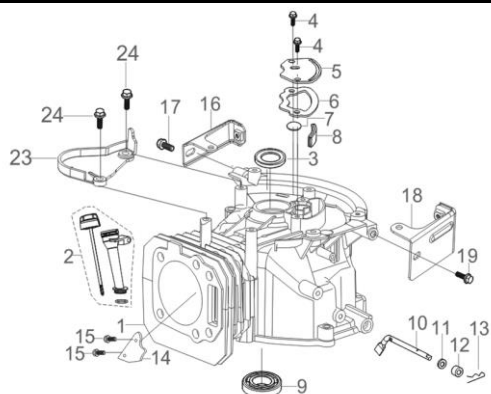

Pubert engine RV225 Part list

Moteur Pubert RV225 Pièces détachées

ref du document : 0330091005

REF.NO.	PART NO	Pubert	DESCRIPTION	QTY
E01-1	12411-Z030120-0000		COVER, CYLINDER HEAD	1
E01-2	12004-Z030110-0000		GASKET, CYLINDER HEAD COVER	1
E01-3	12140-Z390120-0000		HEAD SUBASSEMBLY, CYLINDER	1
E01-4	12131-Z390110-0000		GASKET, CYLINDER HEAD	1
E01-5	90007-0612-A1		BOLT	4
E01-6	30010-Z030310-0000		PLUG, SPARK	1
E01-7	12003-Z030110-0000		BOLT, CYLINDER HEAD	4
E01-8	18006-Z030110-0000		BRACKET, MUFFLER SHIELD	1
E01-9	90007-0612-A1		BOLT	1
E01-10	90204-Z030110-0000		STUD	2
E01-11	90502-1014-00		PIN	2
E01-12	90204-Z250310-0000		STUD	2

REF.NO.	PART NO	Pubert	DESCRIPTION	QTY
E02-1	11310-Z390120-0000		CRANKCASE SUBASSEMBLY.	1
E02-2	15010-Z760110-Q231		DIPSTICK SUBASSEMBLY, OIL	1
E02-3	90682-Z030120-0000		SEAL, OIL	1
E02-4	90007-0612-A1		BOLT	2
E02-5	11333-Z250210-0000		PLATE, BREATH GROOVE COVER	1
E02-6	11332-Z250410-0000		GASKET, BREATH GROOVE	1
E02-7	11321-Z030110-0099		PIECE, BREATH	1
E02-8	11331-Z250110-0000		STRAINER, BREATH GROOVE	2
E02-9	90548-0205-CL		BEARING	1
E02-10	16061-Z030120-0000		ARM, GOVERNOR	1
E02-11	90408-Z010210-0000		WASHER	1
E02-12	90682-Z030210-0000		SEAL, OIL	1
E02-13	90501-Z010110-0000		PIN	1
E02-14	11306-Z390110-0000		plate	1
E02-15	90001-0510-01		BOLT	2
E02-16	16608HZ470310-0000		BRACKET, FUEL TANK LEFT	1
E02-17	90007-0635-A1		BOLT	1
E02-18	16607HZ470110-0000		BRACKET, FUEL TANK RIGHT	1
E02-19	90007-0612-A1		BOLT	1
E02-23	19308-Z470110-0000		SHIELD, CRANKCASE SIDE	1
E02-24	90007-0628-A1		BOLT	2

REF.NO.	PART NO	Pubert	DESCRIPTION	QTY
E03-1	11411-Z470130-0000		COVER, CRANKCASE	1
E03-2	11001-Z390110-0000		GASKET, CRANKCASE	1
E03-3	90502-0812-00		PIN	2
E03-4	11007-Z010110-0000		bolt	1
E03-5	90408-Z010110-0000		WASHER	1
E03-6	90001-Z030310-0000		BOLT	6
E03-7	90682-Z470110-0000		SEAL, OIL	1
E03-8	90007-0612-A1		bolt	2
E03-9	16400-Z470230-0000		GEAR ASSY, GOVERNOR	1
E03-10	11341-Z030110-0000		pad	1