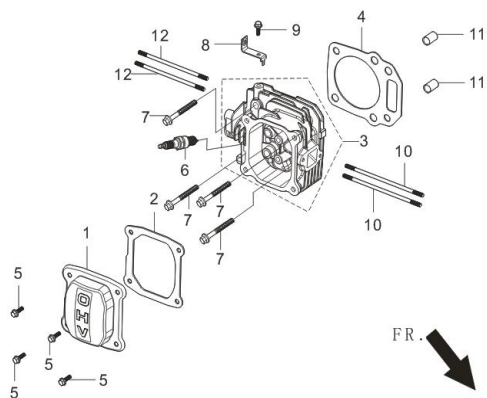

Pubert engine RV225 Part list

Moteur Pubert RV225 Pièces détachées

ref du document : 0330091005

REF.NO.	PART NO	Pubert	DESCRIPTION	QTY
E01-1	12411-Z030120-0000		COVER, CYLINDER HEAD	1
E01-2	12004-Z030110-0000		GASKET, CYLINDER HEAD COVER	1
E01-3	12140-Z390120-0000		HEAD SUBASSEMBLY, CYLINDER	1
E01-4	12131-Z390110-0000		GASKET, CYLINDER HEAD	1
E01-5	90007-0612-A1		BOLT	4
E01-6	30010-Z030310-0000		PLUG, SPARK	1
E01-7	12003-Z030110-0000		BOLT, CYLINDER HEAD	4
E01-8	18006-Z030110-0000		BRACKET, MUFFLER SHIELD	1
E01-9	90007-0612-A1		BOLT	1
E01-10	90204-Z030110-0000		STUD	2
E01-11	90502-1014-00		PIN	2
E01-12	90204-Z250310-0000		STUD	2

REF.NO.	PART NO	Pubert	DESCRIPTION	QTY
E02-1	11310-Z390120-0000		CRANKCASE SUBASSEMBLY.	1
E02-2	15010-Z760110-Q231		DIPSTICK SUBASSEMBLY, OIL	1
E02-3	90682-Z030120-0000		SEAL, OIL	1
E02-4	90007-0612-A1		BOLT	2
E02-5	11333-Z250210-0000		PLATE, BREATH GROOVE COVER	1
E02-6	11332-Z250410-0000		GASKET, BREATH GROOVE	1
E02-7	11321-Z030110-0099		PIECE, BREATH	1
E02-8	11331-Z250110-0000		STRAINER, BREATH GROOVE	2
E02-9	90548-0205-CL		BEARING	1
E02-10	16061-Z030120-0000		ARM, GOVERNOR	1
E02-11	90408-Z010210-0000		WASHER	1
E02-12	90682-Z030210-0000		SEAL, OIL	1
E02-13	90501-Z010110-0000		PIN	1
E02-14	11306-Z390110-0000		plate	1
E02-15	90001-0510-01		BOLT	2
E02-16	16608HZ470310-0000		BRACKET, FUEL TANK LEFT	1
E02-17	90007-0635-A1		BOLT	1
E02-18	16607HZ470110-0000		BRACKET, FUEL TANK RIGHT	1
E02-19	90007-0612-A1		BOLT	1
E02-23	19308-Z470110-0000		SHIELD, CRANKCASE SIDE	1
E02-24	90007-0628-A1		BOLT	2

REF.NO.	PART NO	Pubert	DESCRIPTION	QTY
E03-1	11411-Z470130-0000		COVER, CRANKCASE	1
E03-2	11001-Z390110-0000		GASKET, CRANKCASE	1
E03-3	90502-0812-00		PIN	2
E03-4	11007-Z010110-0000		bolt	1
E03-5	90408-Z010110-0000		WASHER	1
E03-6	90001-Z030310-0000		BOLT	6
E03-7	90682-Z470110-0000		SEAL, OIL	1
E03-8	90007-0612-A1		bolt	2
E03-9	16400-Z470230-0000		GEAR ASSY, GOVERNOR	1
E03-10	11341-Z030110-0000		pad	1