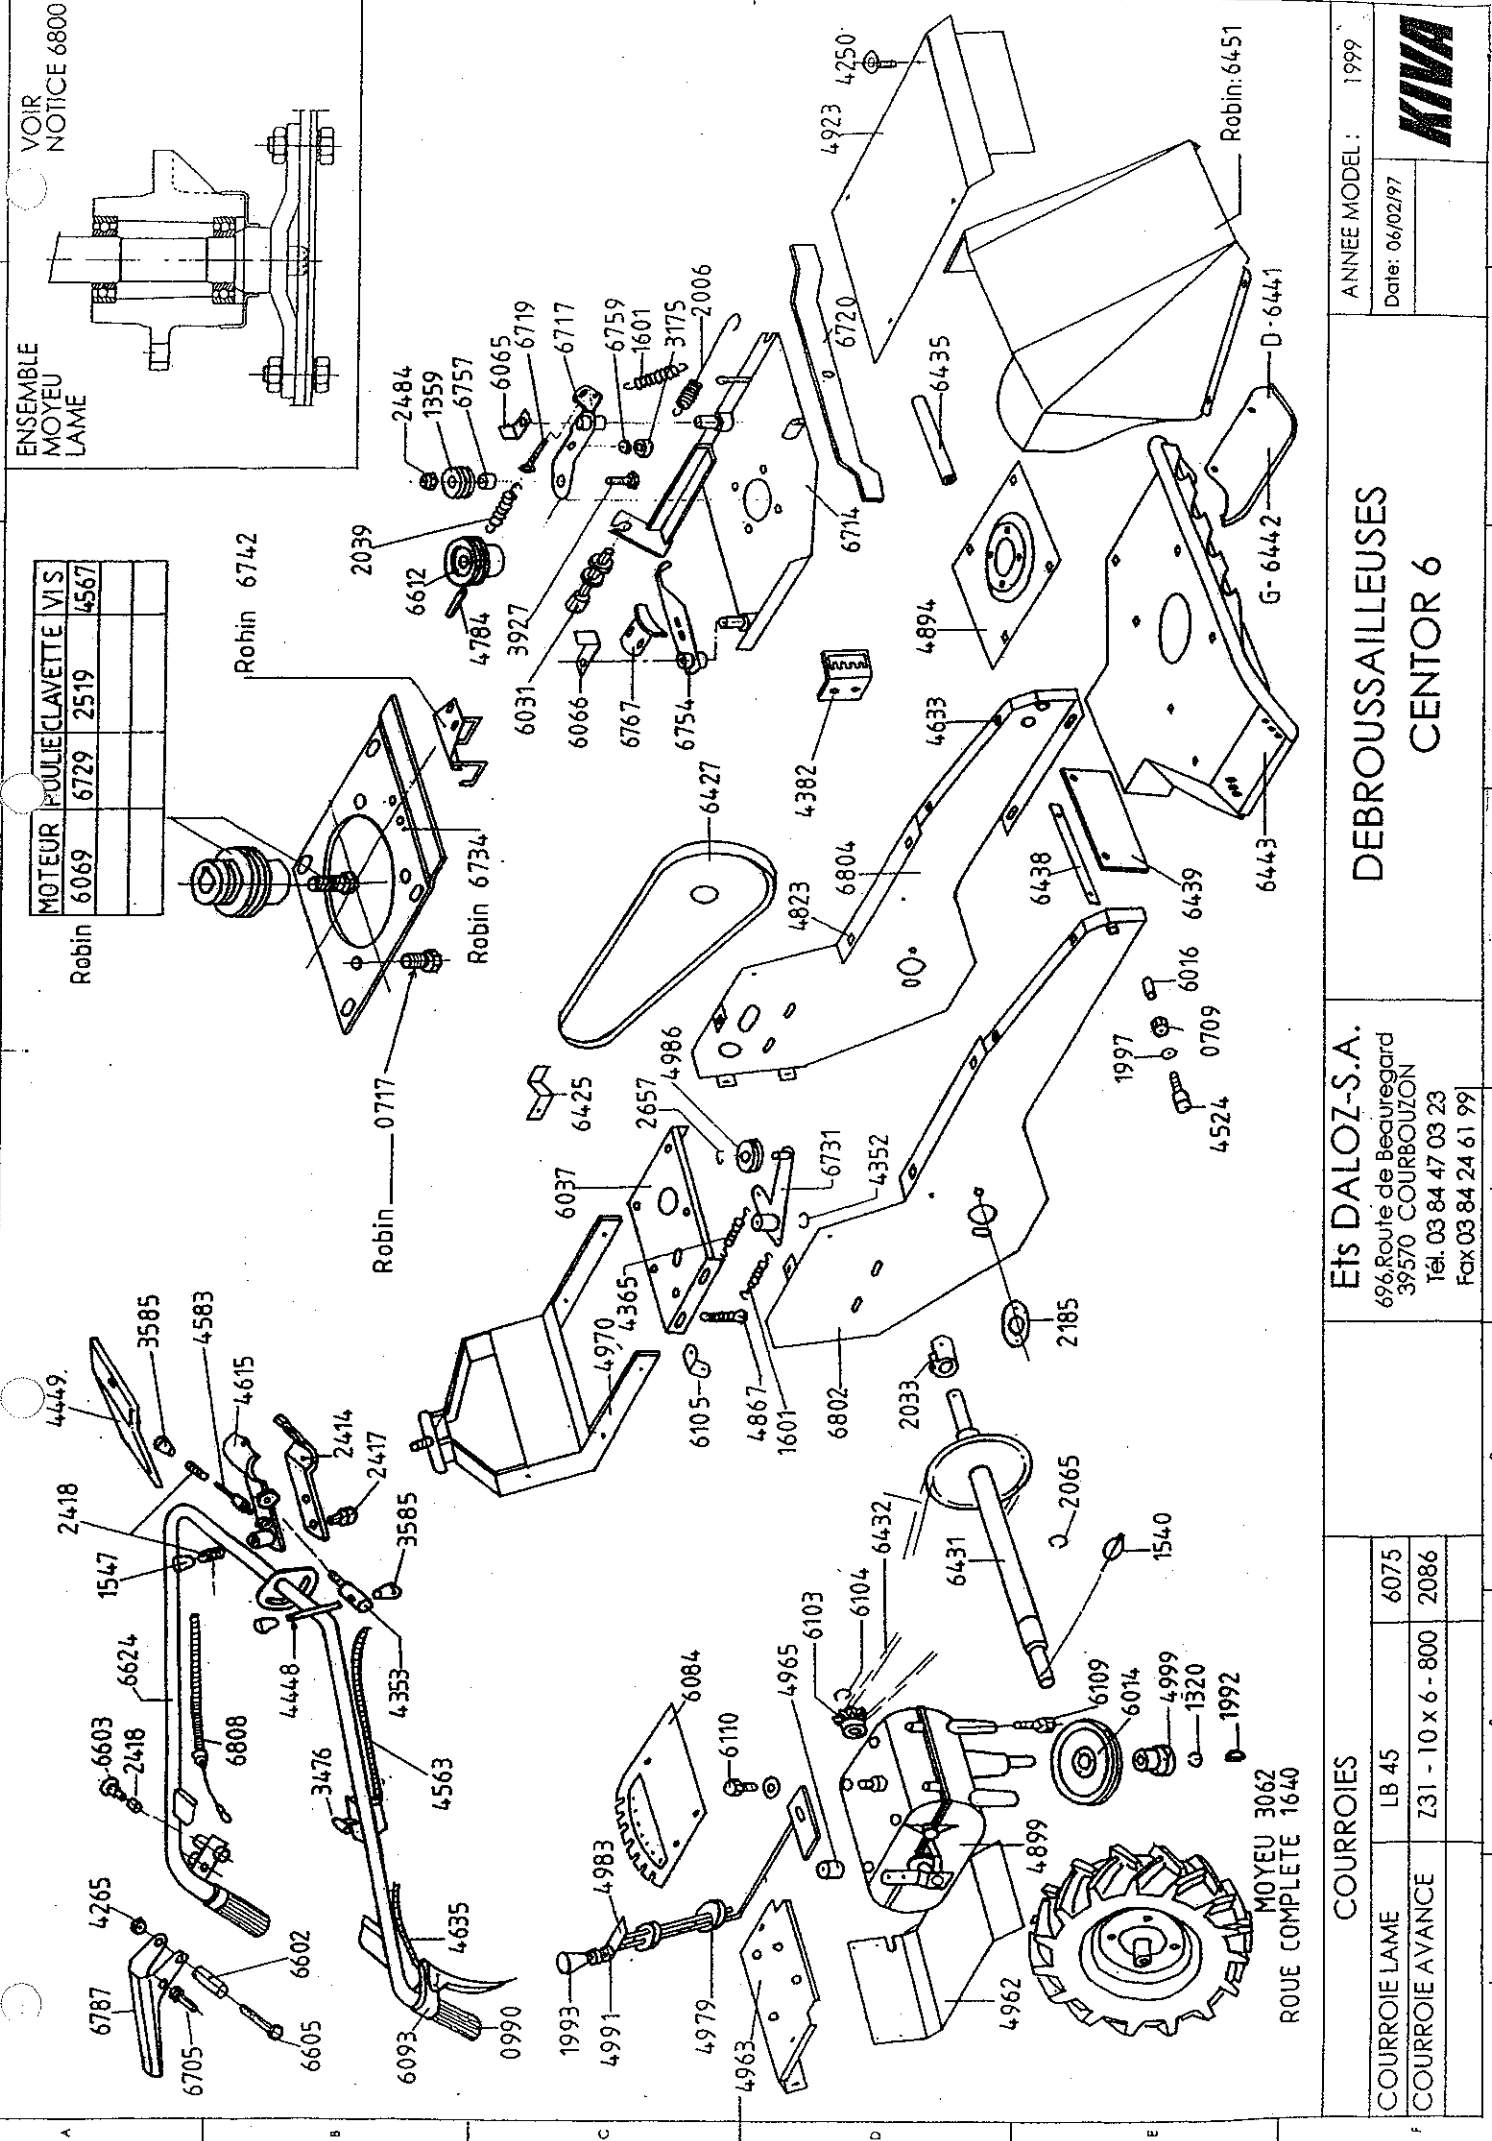

VOIR
NOTICE 6800

ENSEMBLE
MOYEU
LAME

MOTEUR	POULIE/CLAVETTE	VIS
6069	6729	2519
		4567

ANNEE MODEL : 1999
Date: 06/02/97
KIVA

**DEBROUSSAILLEUSES
CENTOR 6**

Ets DALOZ-S.A.
696, Route de Beaugard
39570 COURBOUZON
Tél. 03 84 47 03 23
Fax 03 84 24 61 99

COURROIES	
COURROIE LAME	LB 45 6075
COURROIE AVANCE	Z31 - 10 x 6 - 800 2086