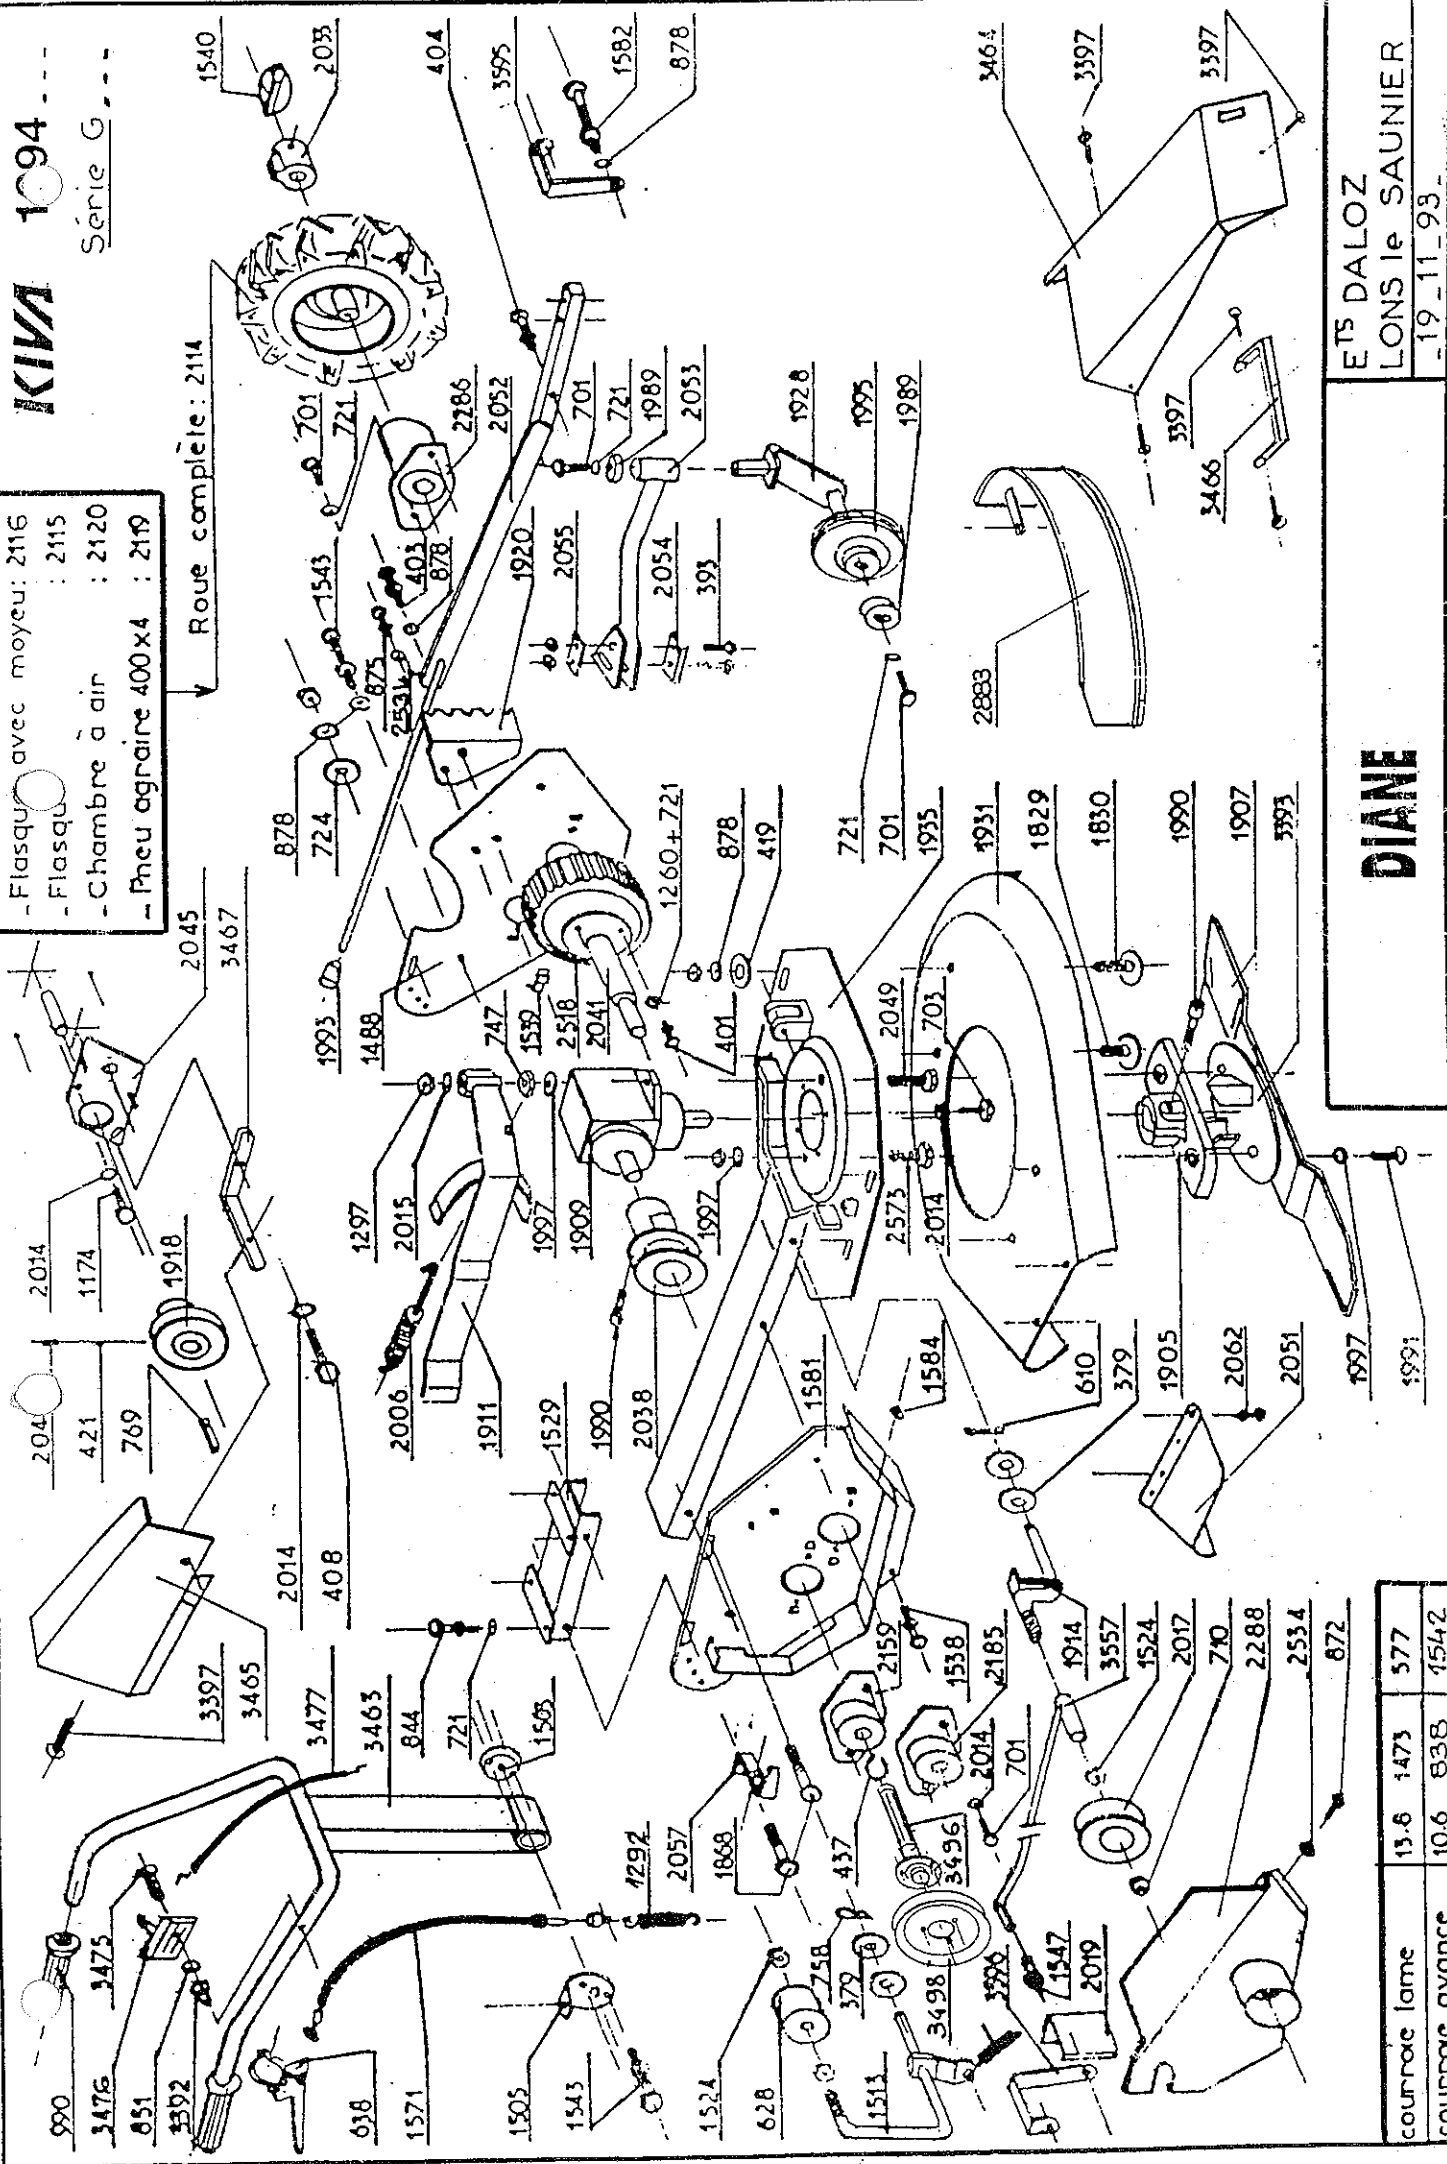

KIVA 1094

Série G

- Flaque avec moyeu: 2116
- Flaque : 2115
- Chambre à air : 2120
- Pneu agraire 400x4 : 2119

Roue complète: 2114

E^{TS} DALOZ
LONS LE SAUNIER
19_11_93

DIANE

course lame	15.6	1473	577
course avance	10.6	838	1542