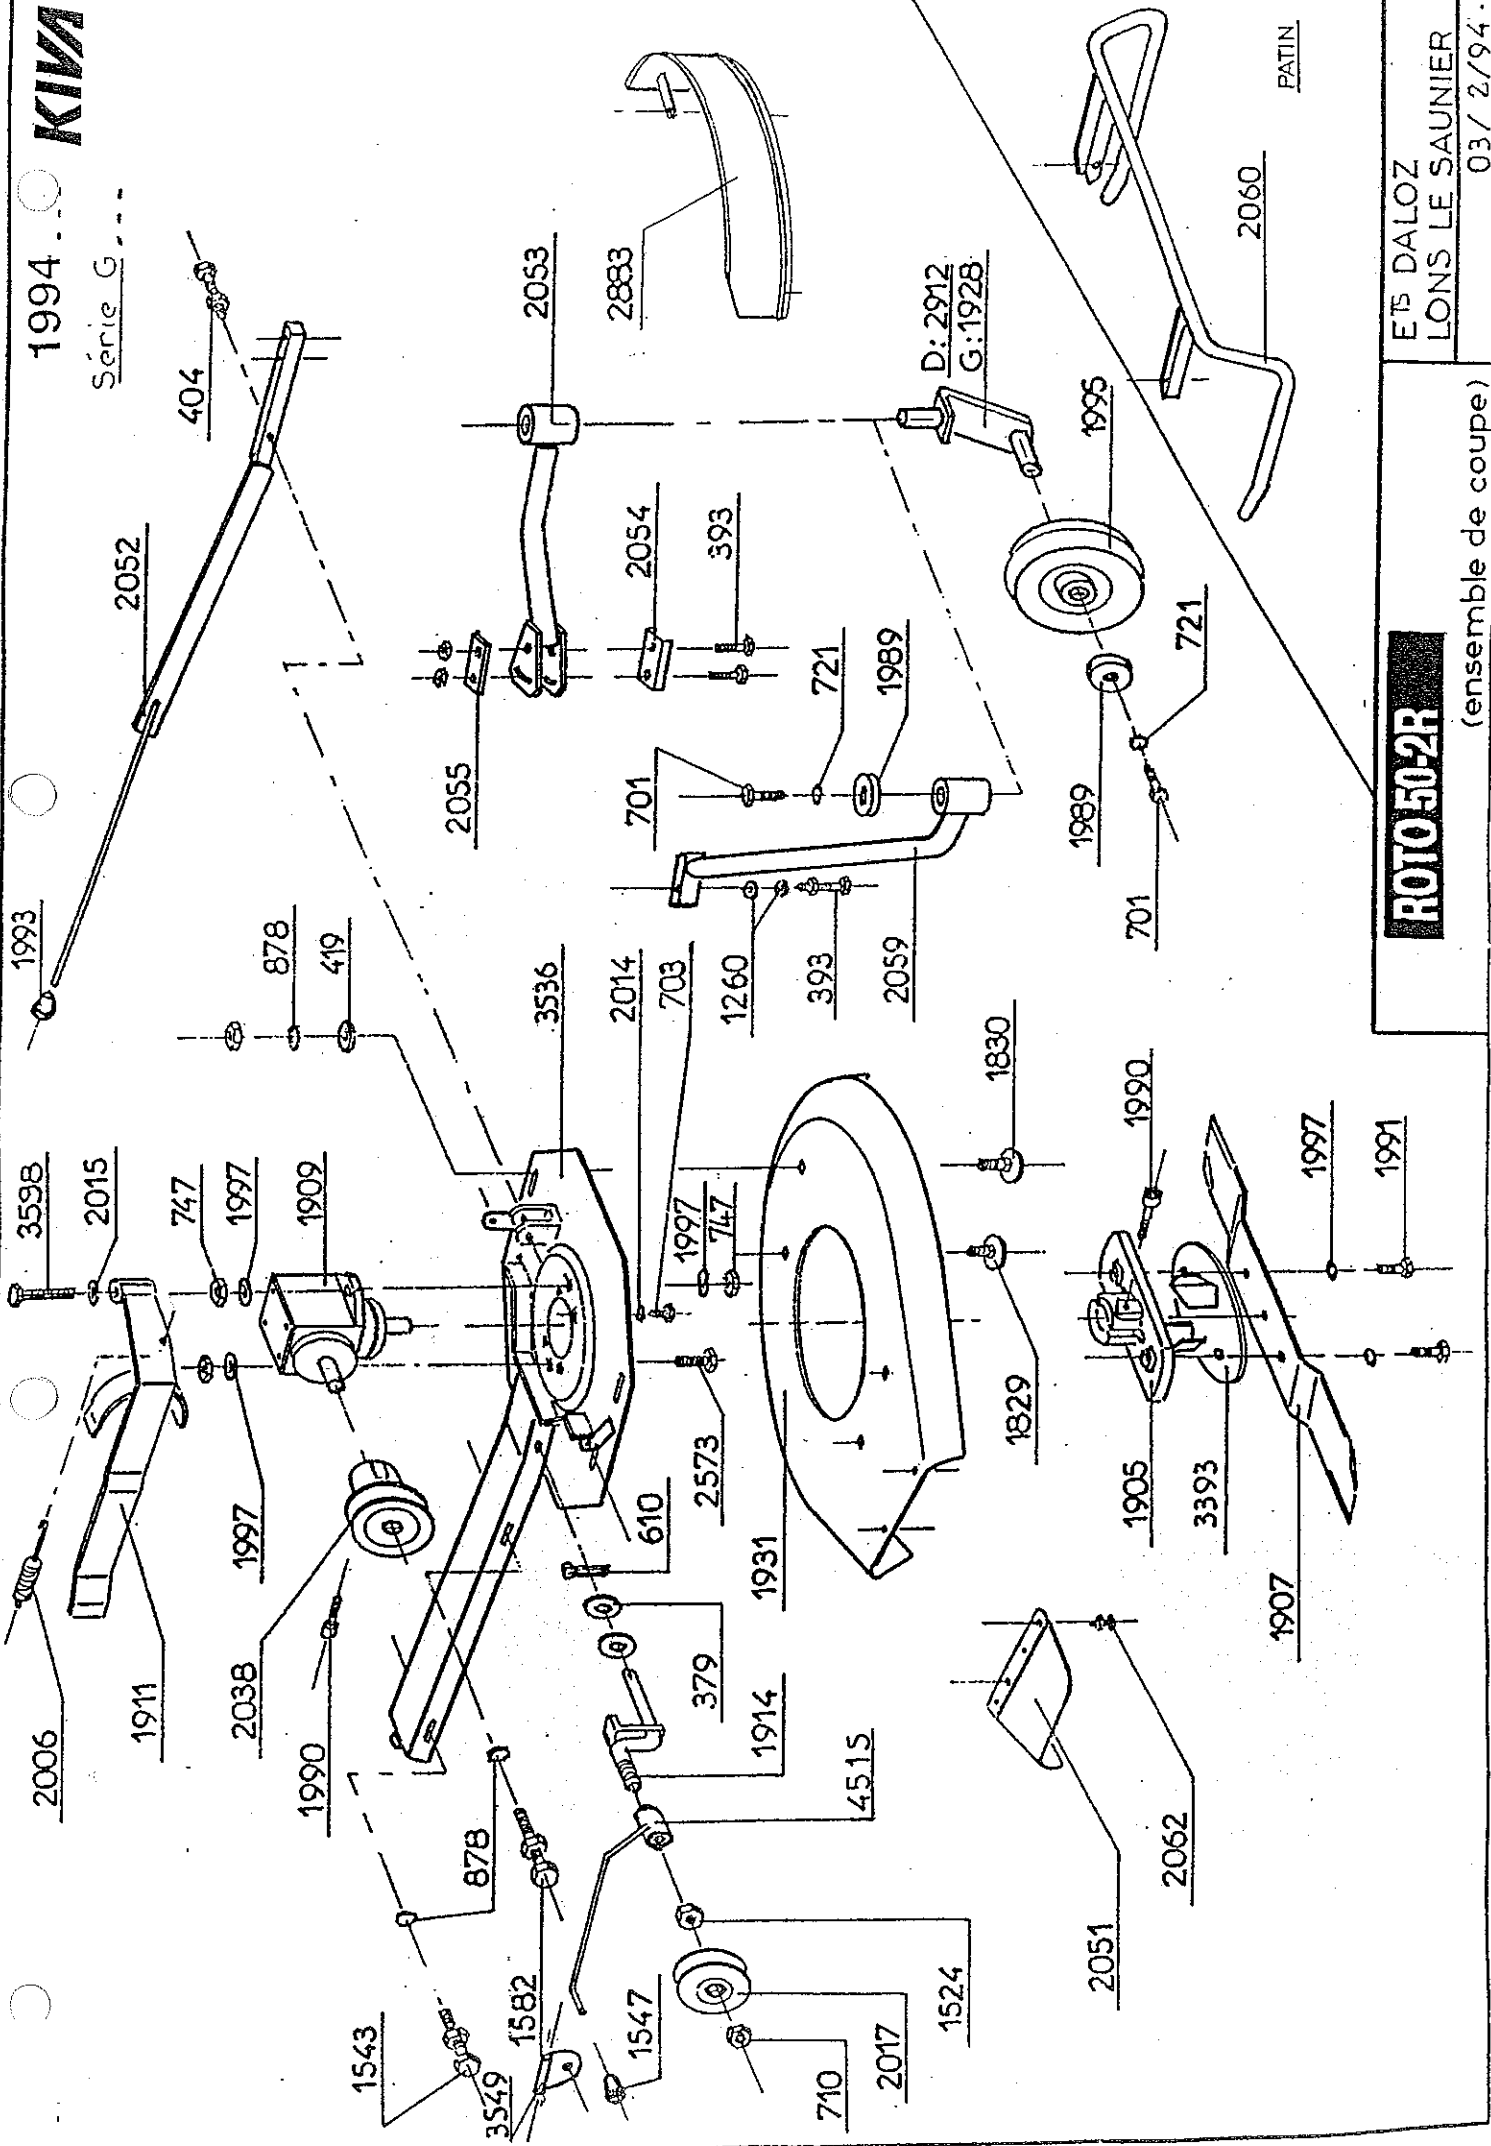

1994

KIMA

Série G

ROTO 50-2R

(ensemble de coupe)

E^{TS} DALOZ
LONS LE SAUNIER

03 / 2 / 94