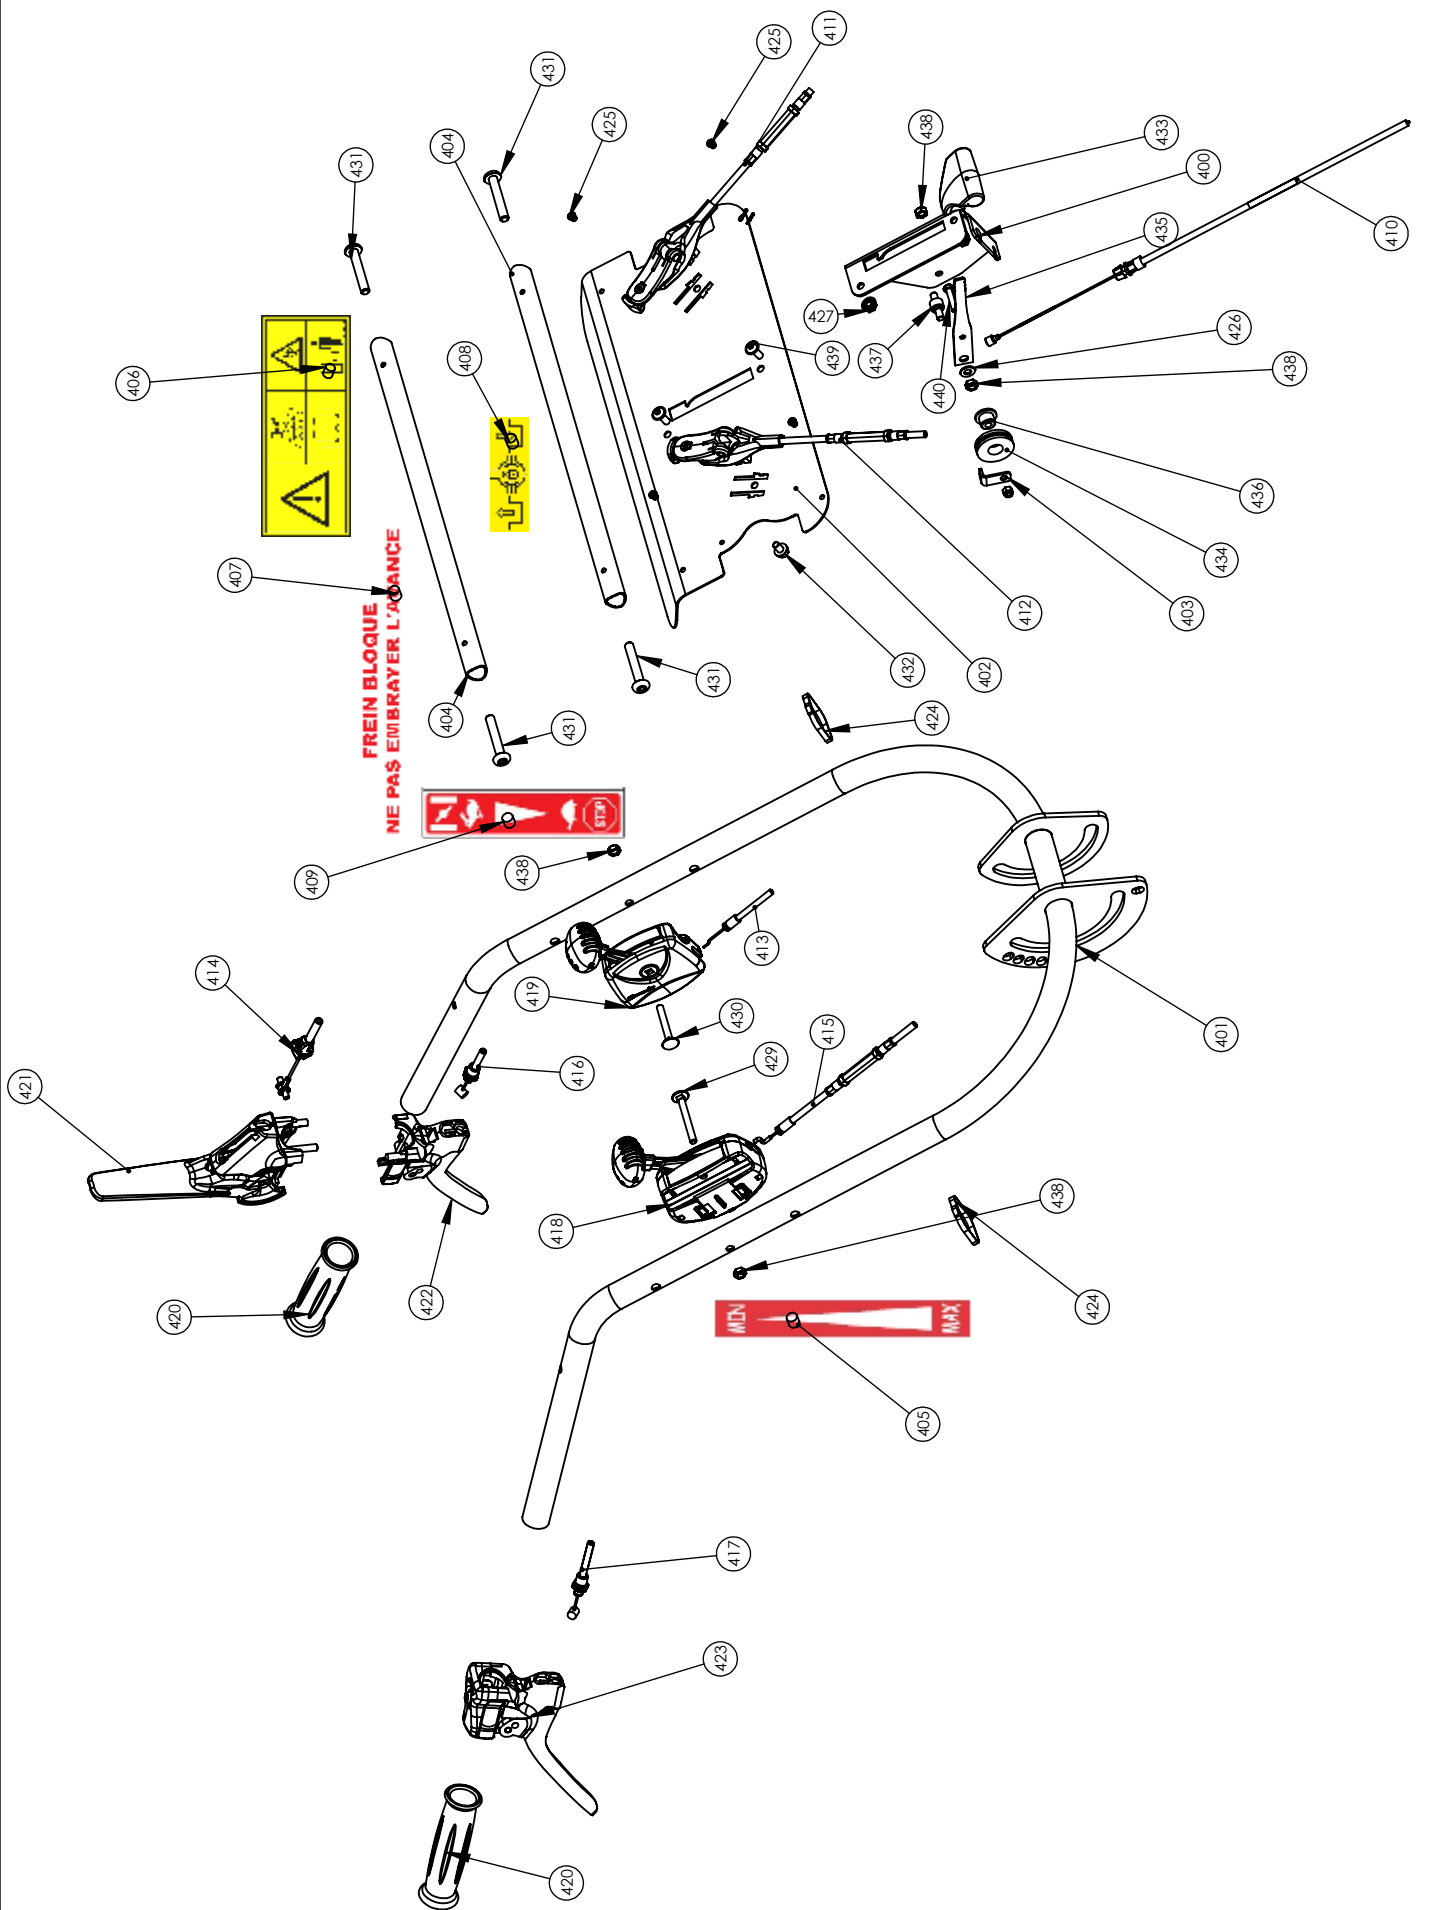

Rep N°	Ref	Désignation	Description	Qté
400	KP02011605	TOLE COMMANDE CRABOT NOIR	BLACK DIFF LOCK SWITCH	1
401	KP02021001	MANCHERON GRIS ALU	GREY HANDLEBAR	1
402	KP02010603	TOLE MANCHERON ROUGE RAL3002	RED RAL 3002 HANDLEBAR SHEET	1
403	KP02010211	BUTEE SECURITE CABLE PLIEE	SAFETY STOP CABLE	1
404	KM02011002	TUBE LIAISON GUIDON GRIS ALU	HANDLEBAR ALU GREY LINK TUBE	2
405	K503000058-	AUTOCOLLANT SELECTION VITESSE	STICKER " SPEED SELECTION"	1
406	K503000042-	ETIQ "PRECAUTIONS EMPLOI"	"Safety instructions" label	1
407	K503000016-	AUTOCOLLANT PRECAUTION FREIN	BRAKE PRECAUTION STICKER	1
408	K503000006-	AUTOCOLLANT BLOCAGE DIFF.	STICKER DIFF. LOCK	1
409	K503000005-	AUTOCOLLANT ACCELERATEUR STOP + STARTER	STICKER "SPEED VARIATION" WITH STARTER	1
410	K308070003	CABLE COMMANDE DIF LOCK	DIF LOCK CABLE	1
411	K308050008	CABLE COMMANDE BI-PASS	BI-PASS CONTROL CABLE	1
412	K308050007	CABLE COMMANDE FREIN	BRAKE CONTROL CABLE	1
413	K308040012	CABLE COMMANDE DES GAZ	THROTTLE CABLE	1
414	K308020036	CABLE EMBR DE LAME	BLADE CLUTCH CABLE	1
415	K308010051	CABLE VARIATION DE VITESSE	SPEED VARIATION CABLE	1
416	K308010049	CABLE EMBRAYAGE MAR	REAR CLUTCH CABLE	1
417	K308010050	CABLE EMBRAYAGE MAV	MAV CABLE	1
418	K307020019	LEVIER LGU4XRF140	LEVER LGU4XRF140	1
419	K307020010	POIGNEE GAZ	THROTTLE LEVER	1
420	K307020005	POIGNEE CAOUTCHOUC DIAM 25	GRIP	2
421	K307010036	LEVIER EMBR DE LAME	CLUTCH LEVER	1
422	K307010040	LEVIER DE COMMANDE M.R	M.R CLUTCH LEVER	1
423	K307010039	LEVIER DE COMMANDE M.A	M.A CLUTCH LEVER	1
424	0301060021	COLLIER PLASTIQUE CORLING	TIE-CABLE	2
425	0300500401	RIVET ACIER/ACIER 4 x12	RIVET STEEL/STEEL 4 x12	4
426	0300400602	RONDELLE PLATE M 6X14X1,2 Z	PLATE WASHER M 6X14X1,2 Z	1
427	0300260601	ECROU HM 6 ZEMB CR DIN 6923	NUT H M6 Z NOTCHED SHOULDER	2
428	0300210501	ECROU FREIN M 5 Z DIN 985/8	Blocking nut M5 Z	1
429	0300080605	VIS TRCC 6 X 55/20 Z Din603	Screw TRCC M6x55 z	1
430	0300080610	VIS TRCC 6 X 45/20 Z Din603	SCREW TRCC 6 X 45 Z	1
431	0300100804	VIS BHC 8x50 CL10.9 ZN DEG	SCREW BHC 8x50 CL10.9 ZN DEG	4
432	0300010630	VIS HM EMB CRANTEE 6 X 10	SCREW H 6x10 NOTCHED SHOULDER	2
433	0341000021	EMBOUT MAN. VITESSE xNOIREx	End tube	1
434	0340000016	GALET RENVOI ANGLE Ø35	Clutch cable runner	1
435	0304000044	MANETTE VITESSE 01/02	Gear lever	1
436	0302020179	ENTRE EPAULE 6X14X20LG11	SPACER	1
437	0302010024	AXE LEVIER INV VIT02	Lever spindle	1
438	0300210602	ECROU FREIN M 6 Z DIN 985-8	BLOCKING NUT M 6 Z	4
439	0300100601	VIS TRL HC 6x16 CL8.8 ZN NOIR	SCR TRL HC 6x16 CL8.8 ZN BLACK	2
440	0300010511	VIS HM 5 x 25 ZN	SCREW HM 5 x 25	1