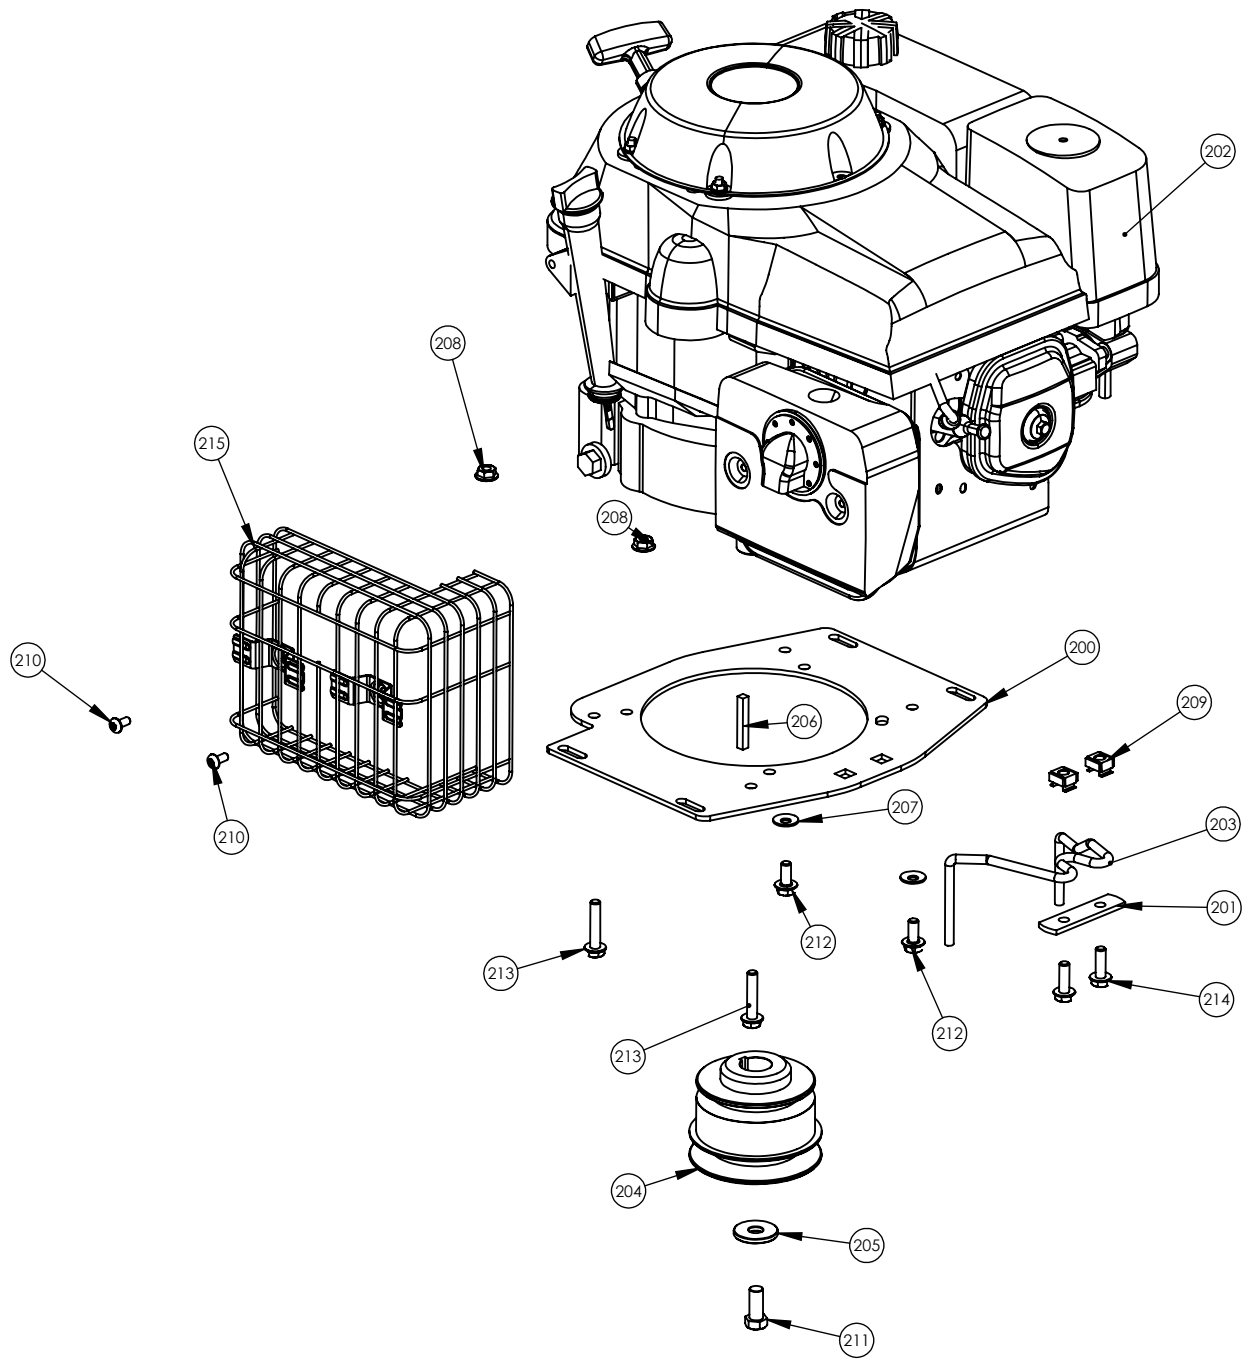

Rep N°	Ref	Désignation	Description	Quantité
200	KM02011602	SUPPORT MOTEUR NOIR	BLACK MOTOR SUPPORT	1
201	KE02020211	PLAT FIXATION PLAQUE DE DEB FIL LASER	BELT GUIDE PLAT FIXATION	1
202	0330011028	HONDA GXV390 T1-DN5-SD		1
203	K305030018	PLAQUE DE DEBRAYAGE	CLUTCH PLATE	1
204	K302030112	POULIE MOTEUR	MOTOR PULLEY	1
205	K302020002	RONDELLE PLATE	PLATE WASHER	1
206	0301040048	CLAVETTE BOUT DROIT DE 6.35 x 6.35 x 45	KEY RIGHT END 6.35 X 6.35 X 45	1
207	0300430801	RONDELLE CONTACT M8 NF E 25511	CONTACT WASHER 8	2
208	0300260801	ECROU HM 8 ZEMB CR DIN 6923-8	NUT H M8 Z NOTCHED SHOULDER	2
209	0300230804	ECROU RAPID M8 C 4808 CA	NUT RAPID M8 C 4808CA	2
210	0300080602	VIS TOLE TCB POZI 6,3 X 13 Z	POZIDRIVE SCREW M6x13Z	2
211	0300060706	VIS TH 7/16 8.8 UNF 1	SCREW TH 7/16 8.8 UNF 1	1
212	0300060504	VIS 5/16 TH24 UNF3/4(LG19)E	SCREW 5/16 TH24 UNF3/4 LG19	2
213	0300010817	VIS H 8x40 Z EMB CR DIN 6921	SCREW H M8 X 40	2
214	0300010838	VIS H 8x25 Z EMB CR DIN 6921	SCREW H 8x25 Z DIN 6921	2
215	0330012011	GRILLE ECHAPPEMENT GXV340	EXHAUST GRILL GXV340	1

*Le service après vente : s'adresser au réseau motoriste concerné
For the engine's spare parts, please contact the motor's retailers network