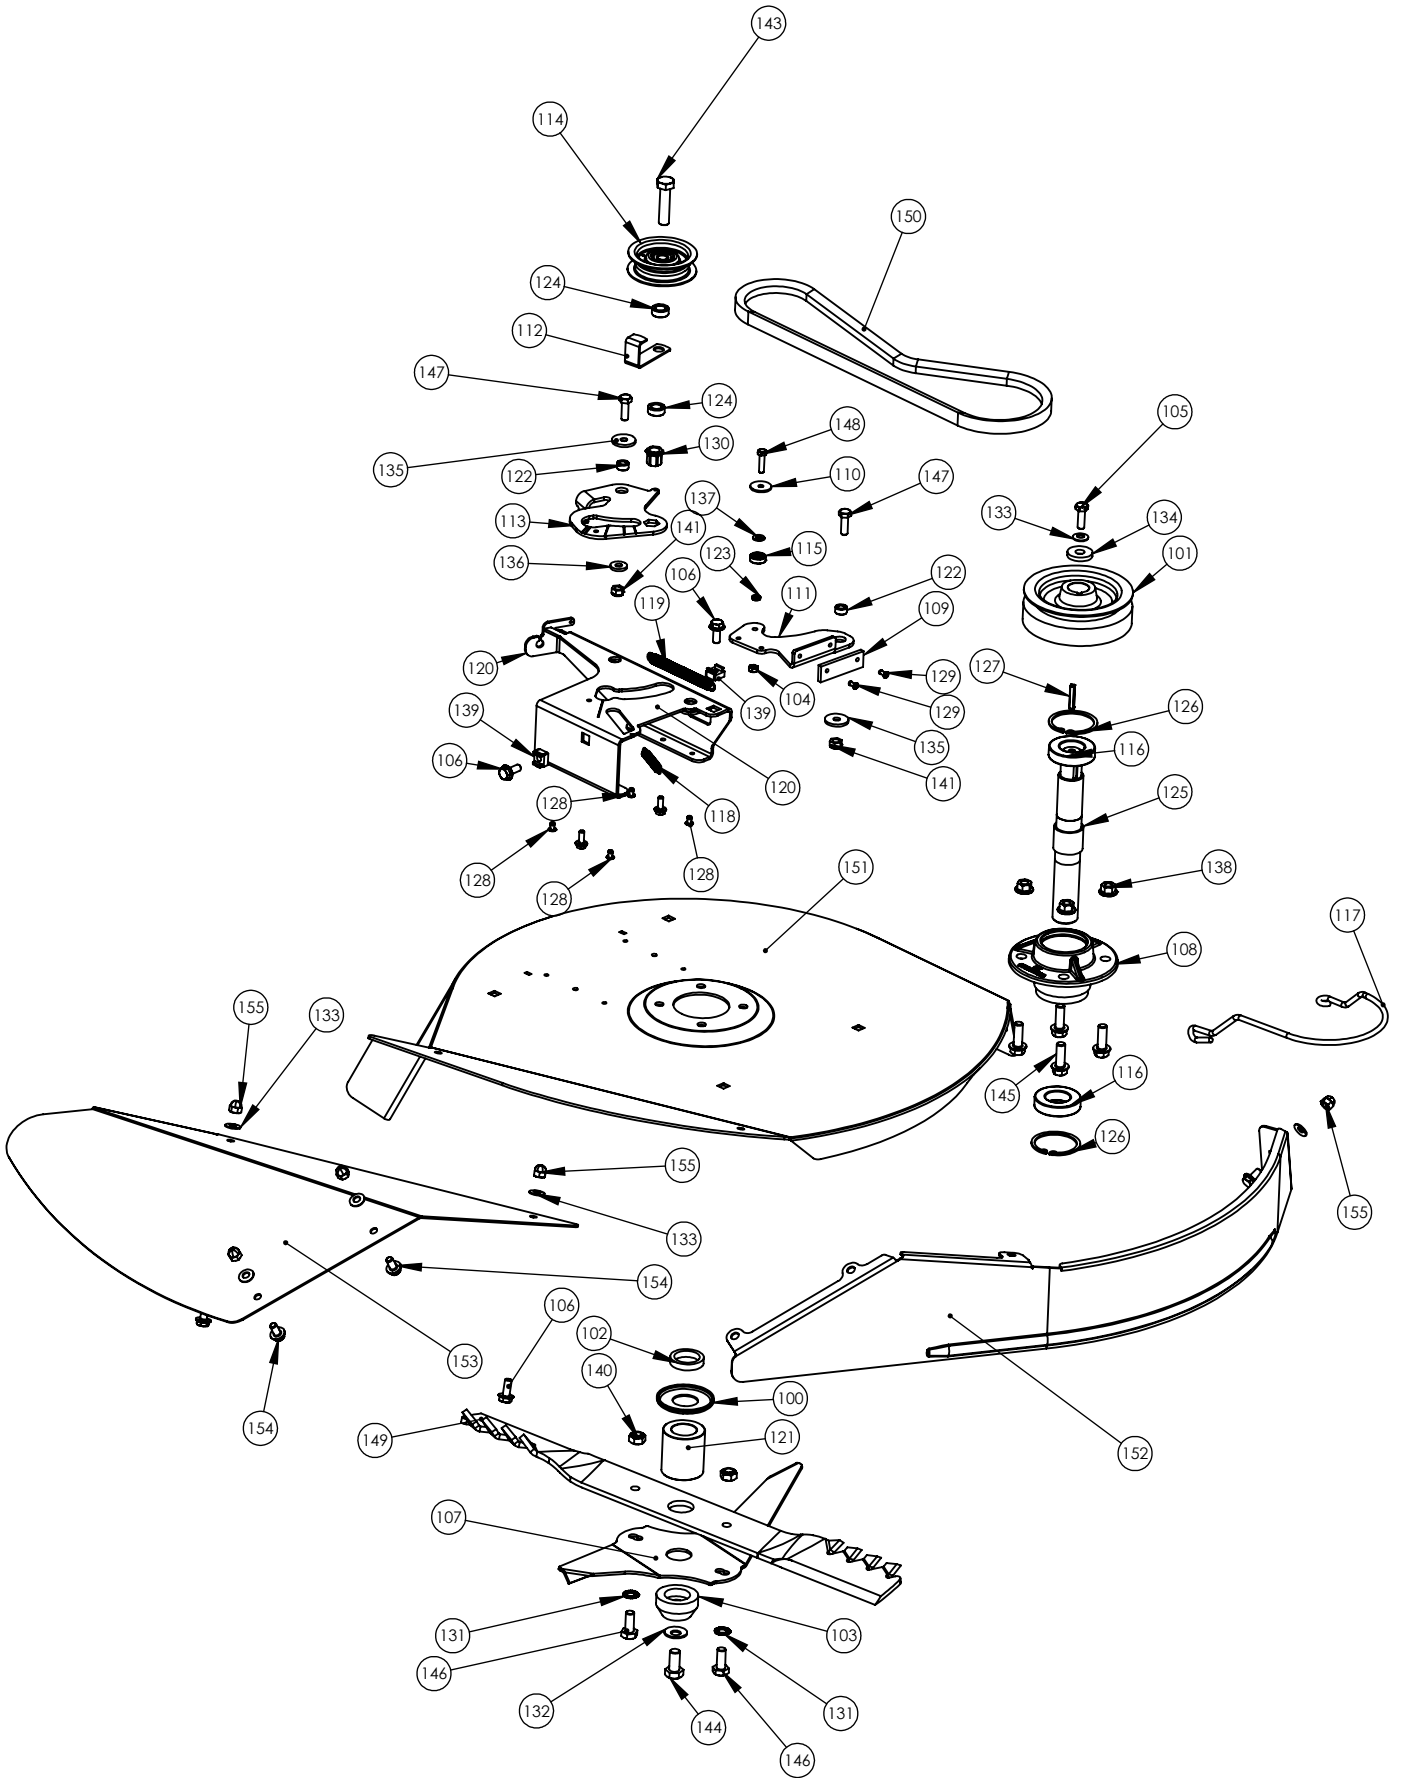

Pièces de rechange Spare parts list

KP0002****

***FAUCHEUSE BROYEUSE
BRUSH CUTTER***

Rep N°	Ref	Désignation	Description	Qté
1	0300010609	VIS H 6x16 Z EMB CR DIN 6921	SCREW HM 6X16 Z NOTCHED SHOULD	2
2	0300010801	VIS H 8 X 16 Z DIN933/6.8	Screw HM 8x16 z	2
3	0300010838	VIS H 8x25 Z EMB CR DIN 6921	SCREW H 8x25 Z DIN 6921	1
4	0300010862	VIS TH 8 x 50 ZN 12.9	SCREW TH 8 X 50 12.9	2
5	0300011043	VIS TH 10 x 60 8.8 ZN DIN 933	SCREW H 10 X 60	2
6	0300011202	Vis HM12x25 Z	Screw HM 12x25 Z	8
7	0300011213	VIS H 12X85 Z DIN 933/6.8	Screw HM12x85z	2
8	0300021202	VIS CHC M12x30 Z DIN 912	Screw CHC M12x30 z	1
9	0300080405	VIS TOLE TETE POELIER D11	SCREW POZI 4.2X16Z	12
10	0300081001	VIS TRCC 10X 20 Z 80KG	SCREW TRCC 10 x 20	4
11	0300201002	ECROU H.U. M 10 Z DIN 934	NUT HM 10Z	6
12	0300201202	ECROU H.U. M 12 Z DIN 934-8	NUT HM 12Z	8
13	0300210802	ECROU FREIN M 8 Z DIN 985/8	BLOCKING NUT HM 8 Z DIN 985/8	2
14	0300211201	ECROU FREIN M 12 Z DIN 985/8	BLOCKING NUT M 12 Z	2
15	0300260601	ECROU HM 6 ZEMB CR DIN 6923	NUT H M6 Z NOTCHED SHOULDER	2
16	0300260801	ECROU HM 8 ZEMB CR DIN 6923-8	NUT H M8 Z NOTCHED SHOULDER	2
17	0300431001	RONDELLE CONTACT 10 BIC NFE	Elastic washer 10 Bic	8
18	0300431002	RONDELLE CONTACT M 10 LARGE	WASHER D 10	2
19	0300431201	RONDELLE CONTACT 12 NFE	Elastic washer 12 Bic	1
20	0300440801	Rondelle éventail 8z	External tooth lock washer Ø8 z	2
21	0300441201	RONDELLE EVENTAIL 12 Z	EXTERNAL TOOTH LOCK WASHER 12	8
22	0301000026	GRAISSEUR DROIT H 10 8X125 Z.	GREASER	2
23	0301020027	GOUPILLE MECANINDUS 3 x 20	COTTER PIN 3 x 20	2
24	0306030098	COURROIE A29	V-BELT A29	1
25	0309000054	ROUE 4.50X10 DROITE	RIGHT WHEEL 450X10 (TIRE 2PR)	1
26	0309000055	ROUE 4.50X10 GAUCHE	LEFT WHEEL 450X10 (TIRE 2PR)	1
27	0340000002	ATTACHE IMP D6 EP2.5 L15	Captive fastener for screw 4.2	12
28	0341000024	EMBOUT TYPE A -D9 LG 50 NOIR	End piece length: 50	1
29	0341000149	BOUCHON TUBE Ø30	PIPE CAP	2
30	0341000150	PASSE FIL	WIRE PROTECT	4
31	0503000006	AUTO-COLLANT DANGER LAME 78 X	Label "danger sticker"	2
32	K302000001	RONDELLE PROTECTION AXE ROUE AVANT	PROTECT WASHER	2
33	K302010019	AXE EPAULE BLOCAGE ROUE AVANT	AXLE LOCKING FRONT WHEEL	2
34	K302010029	AXE INDEXAGE MANCHERON	INDEX AXLE	1
35	K302020017	ENTRETOISE ARTICULATION	ROUND SPACER	2
36	K302020050	ENTRETOISE 12.4x20 x 59	SPACER 12.4 x 20 x 59	2
37	K305000032	AXE PLIE INDEXAGE MANCHERON	AXIS INDEXING HANDLEBAR	1
38	K305020003	RESSORT DE COMPRESSION	COMPRESSION SPRING	3
39	K307010006	POIGNEE DEBRAYABLE M10	HANDLE FOR HANDLEBAR LEVEL SELECTION	2
40	K309000013	ROUE PVD 200/50 + RLT	WHEEL PVD 200/50 + BEARING	2
41	K340000099	CAPOT ARRIERE BAS	DOWN BACK CARTER	1
42	K340000100	CAPOT ARRIERE HAUT	HIGH BACK CARTER	1
43	K340000101	CAPOT AVANT	FRONT COVER	1
44	K341000004	BOULE PLASTIQUE DIAM 8	END PIECE Ø 8	2
45	K341000019	EMBOUT ROND A 6.4 LG 25 NOIR	BLACK CAP Ø 6.4 LENGTH 25	1
46	K503000023-	AUTOCOLLANT HAUTEUR DE COUPE	STICKER "WORK LEVEL"	1
47	KH02041603	MOYEU DE ROUE NOIR	BLACK HUB WHEEL	2
48	KP02010212	PLAQUE SERRAGE MANCHERON	HANDLEBAR CLAMP PLATE	1
49	KP02011001	CHAPE DROITE GRIS ALU	ALU GREY RIGHT WHEEL SUPPORT	1
50	KP02011002	CHAPE GAUCHE GRIS ALU	ALU GREY LEFT WHEEL SUPPORT	1
51	KP02020205	LEVIER RELEVAGE HAUTEUR ZN	WORK LEVEL SELECTION TOOL	1
52	KP02021002	TRAIN AVANT GRIS ALU	ALU GREY FRONT WHEEL SUPPORT	1
53	KP02021601	PROLONGATION CAPOT AVANT NOIR	BLACK EXTENSION FRONT COVER	1
54	0300010816	VIS H 8x20 Z EMB CR	SCREW H M8X20 Z	5