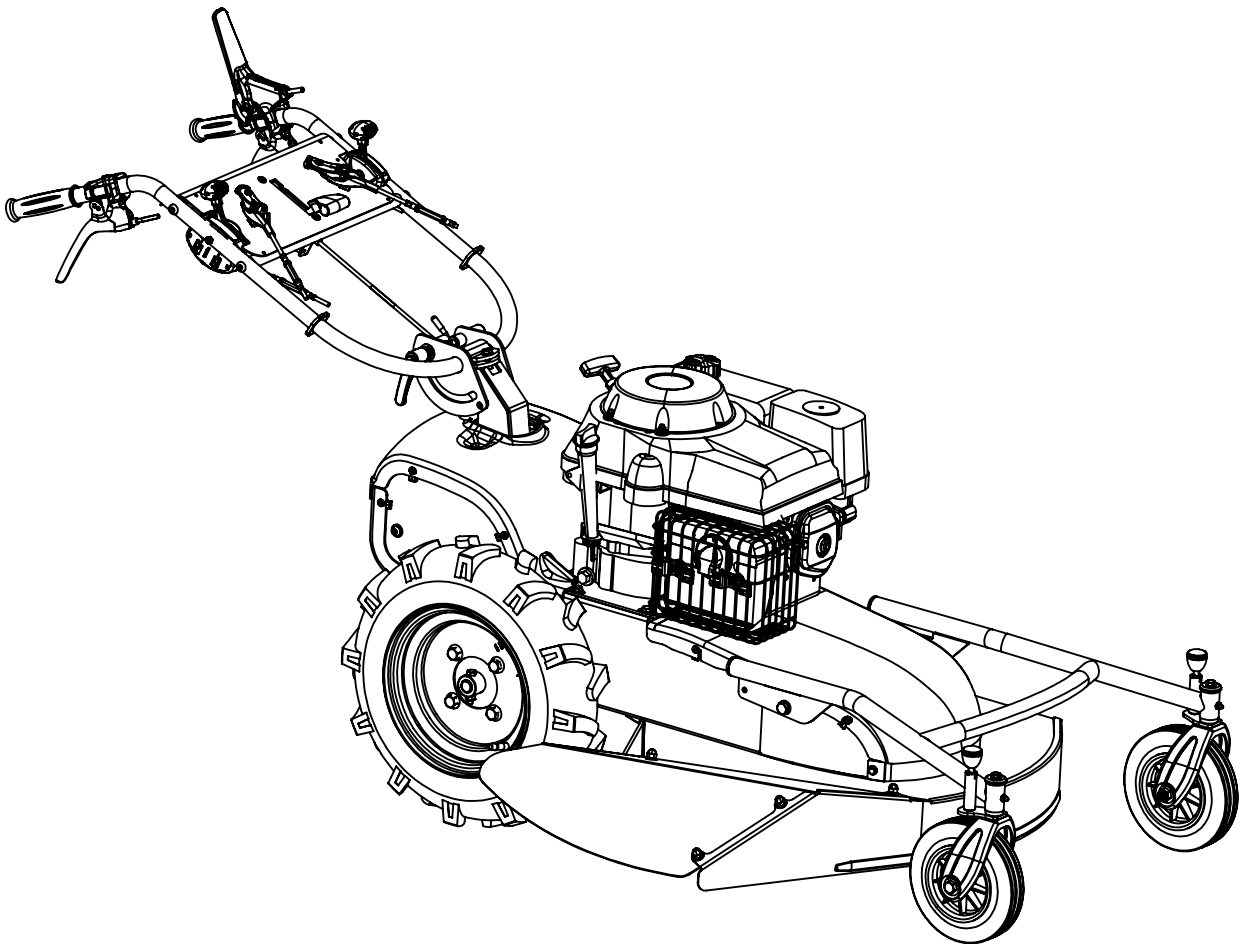

Pièces de rechange Spare parts list

KP0002****

***FAUCHEUSE BROYEUSE
BRUSH CUTTER***

Rep N°	Ref	Désignation	Description	Qté
1	0300010609	VIS H 6x16 Z EMB CR DIN 6921	SCREW HM 6X16 Z NOTCHED SHOULD	2
2	0300010801	VIS H 8 X 16 Z DIN933/6.8	Screw HM 8x16 z	2
3	0300010838	VIS H 8x25 Z EMB CR DIN 6921	SCREW H 8x25 Z DIN 6921	1
4	0300010862	VIS TH 8 x 50 ZN 12.9	SCREW TH 8 X 50 12.9	2
5	0300011043	VIS TH 10 x 60 8.8 ZN DIN 933	SCREW H 10 X 60	2
6	0300011202	Vis HM12x25 Z	Screw HM 12x25 Z	8
7	0300011213	VIS H 12X85 Z DIN 933/6.8	Screw HM12x85z	2
8	0300021202	VIS CHC M12x30 Z DIN 912	Screw CHC M12x30 z	1
9	0300080405	VIS TOLE TETE POELIER D11	SCREW POZI 4.2X16Z	12
10	0300081001	VIS TRCC 10X 20 Z 80KG	SCREW TRCC 10 x 20	4
11	0300201002	ECROU H.U. M 10 Z DIN 934	NUT HM 10Z	6
12	0300201202	ECROU H.U. M 12 Z DIN 934-8	NUT HM 12Z	8
13	0300210802	ECROU FREIN M 8 Z DIN 985/8	BLOCKING NUT HM 8 Z DIN 985/8	2
14	0300211201	ECROU FREIN M 12 Z DIN 985/8	BLOCKING NUT M 12 Z	2
15	0300260601	ECROU HM 6 ZEMB CR DIN 6923	NUT H M6 Z NOTCHED SHOULDER	2
16	0300260801	ECROU HM 8 ZEMB CR DIN 6923-8	NUT H M8 Z NOTCHED SHOULDER	2
17	0300431001	RONDELLE CONTACT 10 BIC NFE	Elastic washer 10 Bic	8
18	0300431002	RONDELLE CONTACT M 10 LARGE	WASHER D 10	2
19	0300431201	RONDELLE CONTACT 12 NFE	Elastic washer 12 Bic	1
20	0300440801	Rondelle éventail 8z	External tooth lock washer Ø8 z	2
21	0300441201	RONDELLE EVENTAIL 12 Z	EXTERNAL TOOTH LOCK WASHER 12	8
22	0301000026	GRAISSEUR DROIT H 10 8X125 Z.	GREASER	2
23	0301020027	GOUPILLE MECANINDUS 3 x 20	COTTER PIN 3 x 20	2
24	0306030098	COURROIE A29	V-BELT A29	1
25	0309000054	ROUE 4.50X10 DROITE	RIGHT WHEEL 450X10 (TIRE 2PR)	1
26	0309000055	ROUE 4.50X10 GAUCHE	LEFT WHEEL 450X10 (TIRE 2PR)	1
27	0340000002	ATTACHE IMP D6 EP2.5 L15	Captive fastener for screw 4.2	12
28	0341000024	EMBOUT TYPE A -D9 LG 50 NOIR	End piece length: 50	1
29	0341000149	BOUCHON TUBE Ø30	PIPE CAP	2
30	0341000150	PASSE FIL	WIRE PROTECT	4
31	0503000006	AUTO-COLLANT DANGER LAME 78 X	Label "danger sticker"	2
32	K302000001	RONDELLE PROTECTION AXE ROUE AVANT	PROTECT WASHER	2
33	K302010019	AXE EPAULE BLOCAGE ROUE AVANT	AXLE LOCKING FRONT WHEEL	2
34	K302010029	AXE INDEXAGE MANCHERON	INDEX AXLE	1
35	K302020017	ENTRETOISE ARTICULATION	ROUND SPACER	2
36	K302020050	ENTRETOISE 12.4x20 x 59	SPACER 12.4 x 20 x 59	2
37	K305000032	AXE PLIE INDEXAGE MANCHERON	AXIS INDEXING HANDLEBAR	1
38	K305020003	RESSORT DE COMPRESSION	COMPRESSION SPRING	3
39	K307010006	POIGNEE DEBRAYABLE M10	HANDLE FOR HANDLEBAR LEVEL SELECTION	2
40	K309000013	ROUE PVD 200/50 + RLT	WHEEL PVD 200/50 + BEARING	2
41	K340000099	CAPOT ARRIERE BAS	DOWN BACK CARTER	1
42	K340000100	CAPOT ARRIERE HAUT	HIGH BACK CARTER	1
43	K340000101	CAPOT AVANT	FRONT COVER	1
44	K341000004	BOULE PLASTIQUE DIAM 8	END PIECE Ø 8	2
45	K341000019	EMBOUT ROND A 6.4 LG 25 NOIR	BLACK CAP Ø 6.4 LENGTH 25	1
46	K503000023-	AUTOCOLLANT HAUTEUR DE COUPE	STICKER "WORK LEVEL"	1
47	KH02041603	MOYEU DE ROUE NOIR	BLACK HUB WHEEL	2
48	KP02010212	PLAQUE SERRAGE MANCHERON	HANDLEBAR CLAMP PLATE	1
49	KP02011001	CHAPE DROITE GRIS ALU	ALU GREY RIGHT WHEEL SUPPORT	1
50	KP02011002	CHAPE GAUCHE GRIS ALU	ALU GREY LEFT WHEEL SUPPORT	1
51	KP02020205	LEVIER RELEVAGE HAUTEUR ZN	WORK LEVEL SELECTION TOOL	1
52	KP02021002	TRAIN AVANT GRIS ALU	ALU GREY FRONT WHEEL SUPPORT	1
53	KP02021601	PROLONGATION CAPOT AVANT NOIR	BLACK EXTENSION FRONT COVER	1
54	0300010816	VIS H 8x20 Z EMB CR	SCREW H M8X20 Z	5