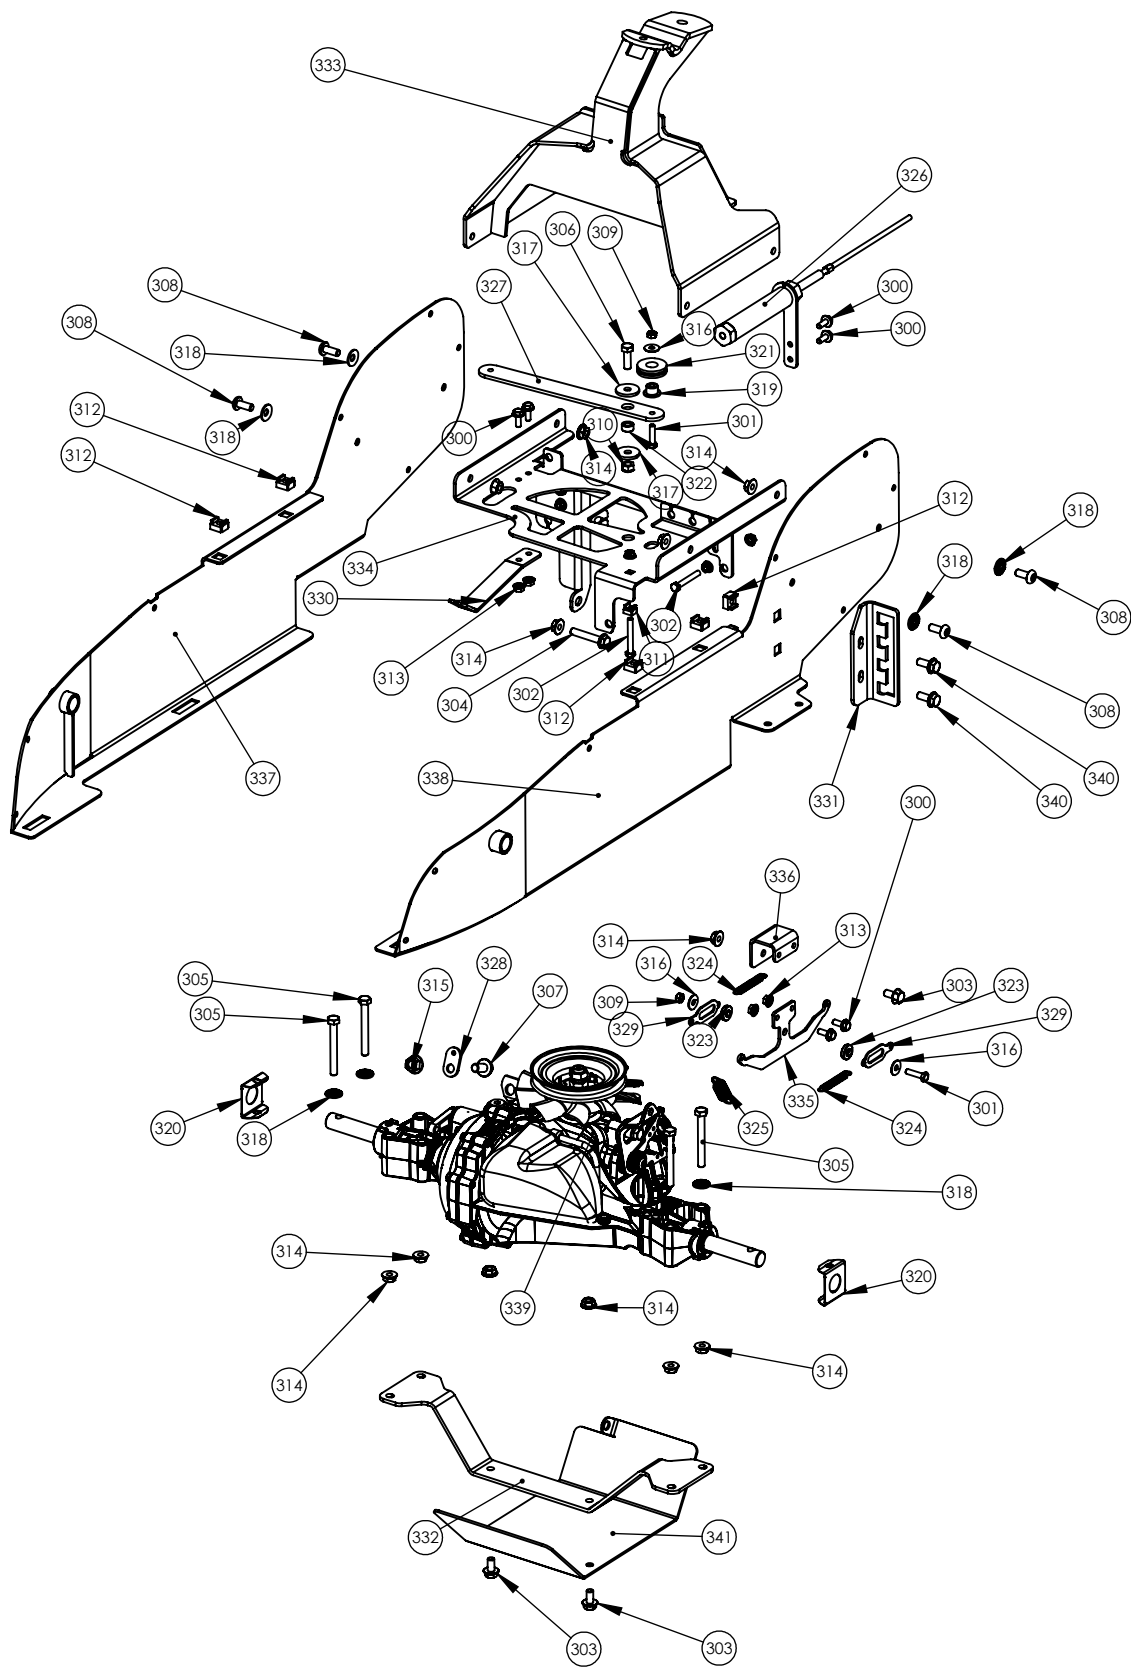

Rep N°	Ref	Désignation	Description	Qté
300	0300010609	VIS H 6x16 Z EMB CR DIN 6921	SCREW HM 6X16 Z NOTCHED SHOULD	6
301	0300010616	VIS H 6 X 25 Z	Screw HM6x25	2
302	0300010628	VIS TH 6 x 45 ZN	SCREW TH 6 X 45 ZN	2
303	0300010815	VIS H 8x16 Z EMB CR DIN 6921	SCREW H M8X16 Z	3
304	0300010818	VIS H 8x45 Z EMB CR DIN 6921	SCREW H M8 X 45	1
305	0300010822	VIS H 8x70/22 Z CL8.8 DIN 931	Screw HM8x70z DIN 931 - ISO 4014	4
306	0300010828	VIS H M8x25 CL8.8 ZN DIN 933	SCREW HM 8 X 25 ZN DIN 933	1
307	0300011027	VIS H 10x20 Z EMB CR DIN 6921	SCREW H 10x20 Z DIN 6921	1
308	0300020817	VIS BHC 8x20 ZN CLASSE 8.8	SCREW BHC 8x20 CL8.8 ZN	4
309	0300210602	ECROU FREIN M 6 Z DIN 985-8	BLOCKING NUT M 6 Z	2
310	0300210802	ECROU FREIN M 8 Z DIN 985/8	BLOCKING NUT HM 8 Z DIN 985/8	1
311	0300230603	ECROU RAPID M6 C 4806 C	NUT RAPID M6 C 4806C	1
312	0300230803	Ecrou cage M8 4808-B-4	NUT RAPID M8	6
313	0300260601	ECROU HM 6 ZEMB CR DIN 6923	NUT H M6 Z NOTCHED SHOULDER	9
314	0300260801	ECROU HM 8 ZEMB CR DIN 6923-8	NUT H M8 Z NOTCHED SHOULDER	12
315	0300261001	ECROU HM 10 ZEMB CR DIN 6923	Nut H M10 notched shoulder	1
316	0300400601	RONDELLE 6 X 18 X 1.2 Z	Washer M6x18x1.2 Z	3
317	0300400806	RONDELLE PLATE 9 x 28 x 3	PLATE WASHER 9 X 28 X 3	2
318	0300430801	RONDELLE CONTACT M8 NF E 25511	CONTACT WASHER 8	8
319	0302020179	ENTRE EPAULE 6X14X20LG11	SPACER	1
320	0306040040	CLIP PROTECTION BOITE HYDRO	PROTECTION CLIP GEAR BOX	2
321	0340000016	GALET RENVOI ANGLE Ø35	Clutch cable runner	1
322	K302020111	ENTRETOISE 8 x 14 x 7.3	RUNNER SPACER	1
323	K302020128	ENTRETOISE COMMANDE BOITE HYDR	SPACER	2
324	K305010027	RESSORT DE RAPPEL	SPRING	2
325	K305010029	RESSORT RETOUR NEUTRE BV	SPRING	1
326	K308070003	CABLE COMMANDE DIF LOCK	DIF LOCK CABLE	1
327	KP02010202	LEVIER COMMANDE AVANCE ZN	LEVER SPEED CONTROL	1
328	KP02010204	PATTE ACCROCHE RESSORT FREIN	BRAKE SPRING HOOK	1
329	KP02010205	RATTRAPAGE COMMANDE ZN	CONTROL RETROFIT	2
330	KP02010206	ARRET DE GAINÉ CRABOT ZN	STOP BRAID HOUSING	1
331	KP02010207	CREMAILLÈRE PLIÉ ZN	CUT ADJUST LEVEL RACK	1
332	KP02011601	SUPPORT SABOT NOIR	BLACK SUPPORT PROTECTION	1
333	KP02011604	SUPPORT MANCHERON NOIR	BLACK HANDLEBAR SUPPORT	1
334	KP02020202	ARRET DE GAINÉ ZN	BRAID HOUSING STOP	1
335	KP02020203	LEVIER COMMANDE MAV MAR ZN	COMMANDE LEVER FORWARD-REAR	1
336	KP02020204	SUPPORT LEVIER BV ZN	GEARBOX LEVER BRACKET	1
337	KP02020601	FLANC DROIT ROUGE	RED RIGHT CARTER	1
338	KP02020602	FLANC GAUCHE ROUGE	RED LEFT CARTER	1
339	KP04020003	TRANSMISSION HYDRO USINEE	HYDROSTATIC TRANSMISSION	1
340	0300010816	VIS H 8x20 Z EMB CR	SCREW H M8X20 Z	2
341	KP02011602	SABOT NOIR	BLACK PROTECTION	1