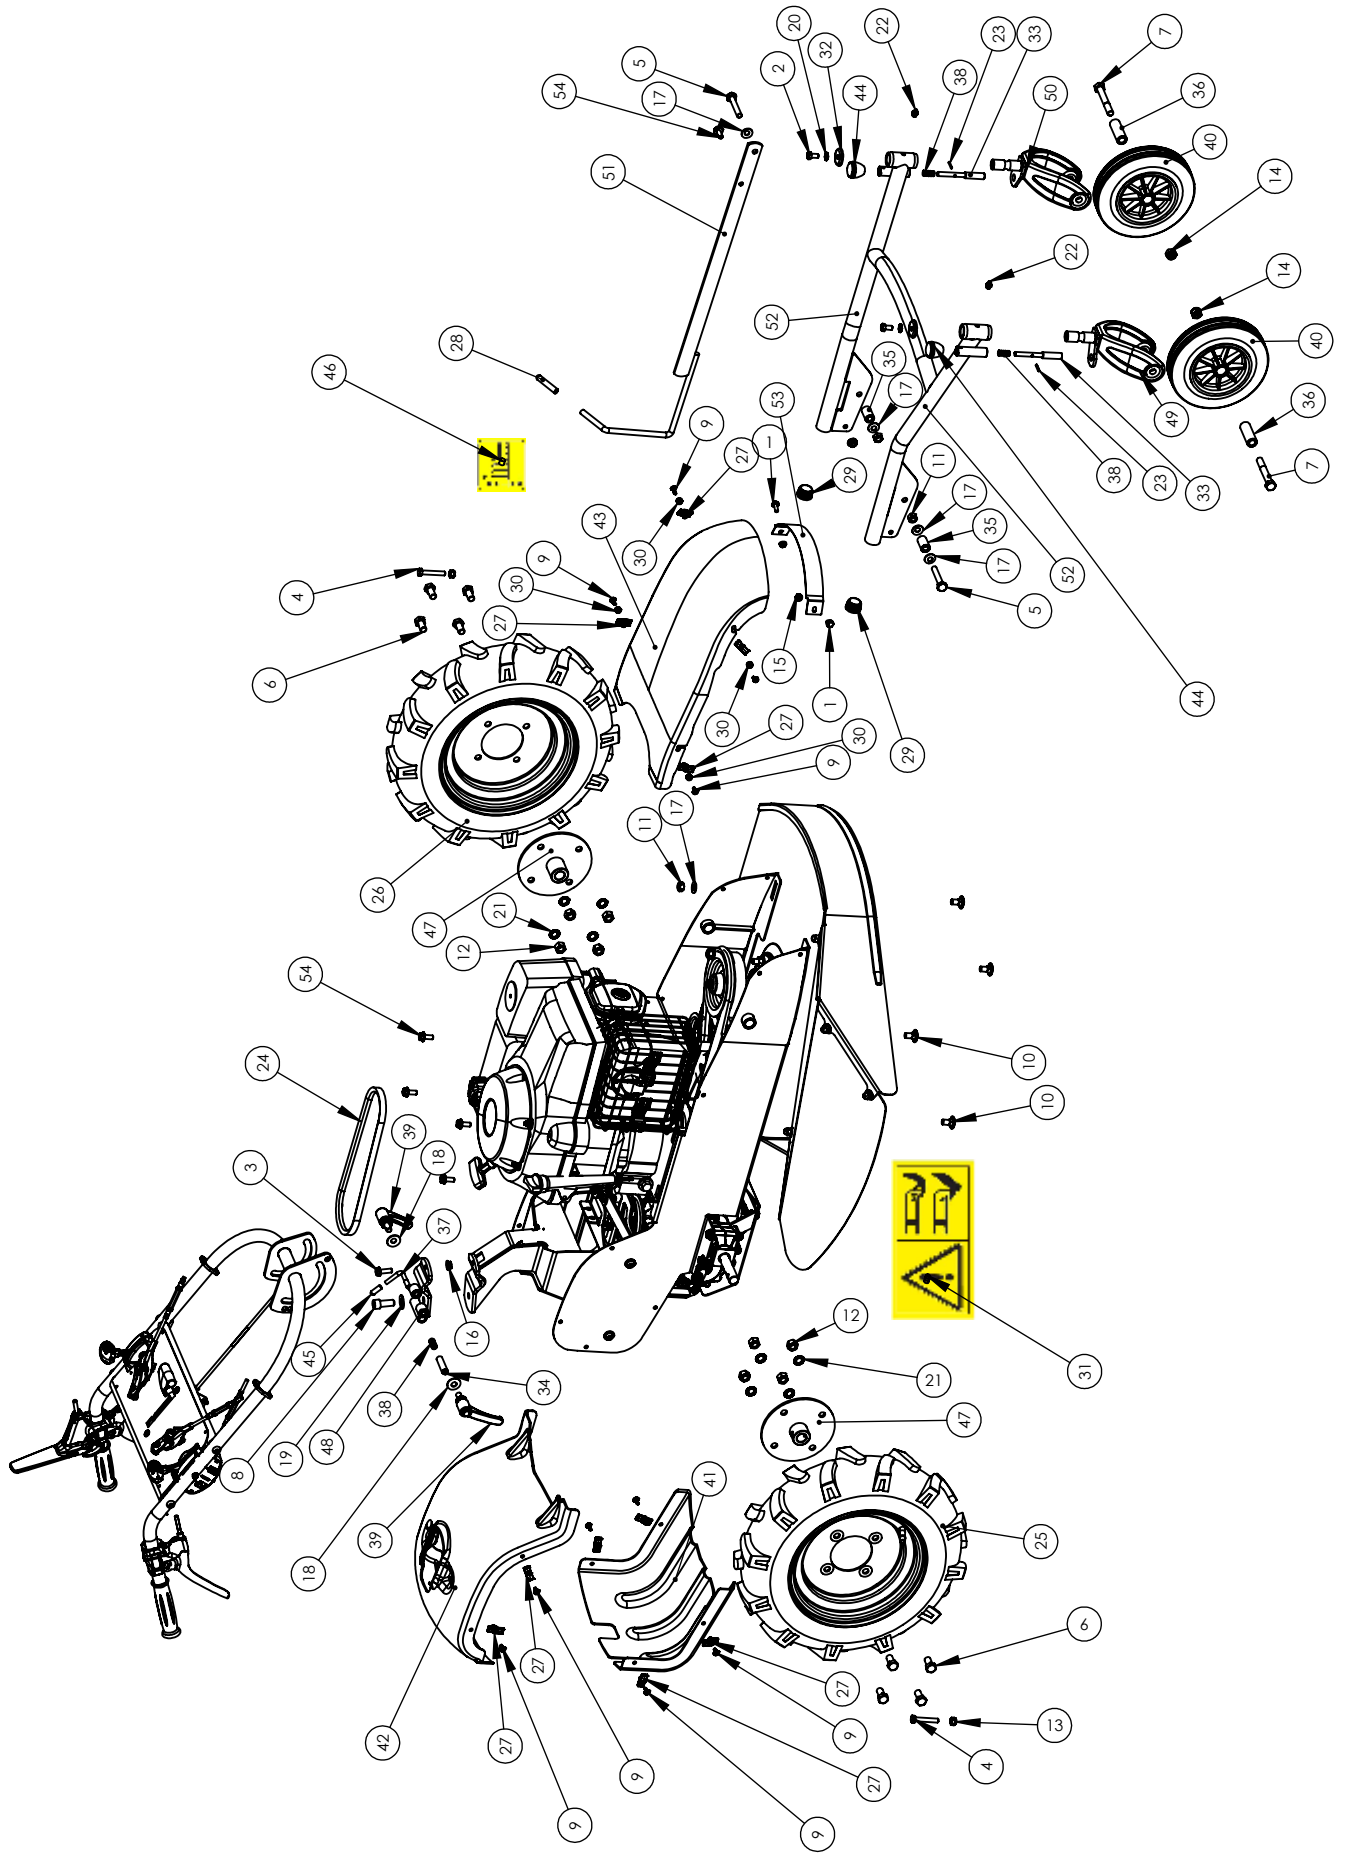

Pièces de rechange Spare parts list

KP0002****

***FAUCHEUSE BROYEUSE
BRUSH CUTTER***

Rep N°	Ref	Désignation	Description	Qté
1	0300010609	VIS H 6x16 Z EMB CR DIN 6921	SCREW HM 6X16 Z NOTCHED SHOULD	2
2	0300010801	VIS H 8 X 16 Z DIN933/6.8	Screw HM 8x16 z	2
3	0300010838	VIS H 8x25 Z EMB CR DIN 6921	SCREW H 8x25 Z DIN 6921	1
4	0300010862	VIS TH 8 x 50 ZN 12.9	SCREW TH 8 X 50 12.9	2
5	0300011043	VIS TH 10 x 60 8.8 ZN DIN 933	SCREW H 10 X 60	2
6	0300011202	Vis HM12x25 Z	Screw HM 12x25 Z	8
7	0300011213	VIS H 12X85 Z DIN 933/6.8	Screw HM12x85z	2
8	0300021202	VIS CHC M12x30 Z DIN 912	Screw CHC M12x30 z	1
9	0300080405	VIS TOLE TETE POELIER D11	SCREW POZI 4.2X16Z	12
10	0300081001	VIS TRCC 10X 20 Z 80KG	SCREW TRCC 10 x 20	4
11	0300201002	ECROU H.U. M 10 Z DIN 934	NUT HM 10Z	6
12	0300201202	ECROU H.U. M 12 Z DIN 934-8	NUT HM 12Z	8
13	0300210802	ECROU FREIN M 8 Z DIN 985/8	BLOCKING NUT HM 8 Z DIN 985/8	2
14	0300211201	ECROU FREIN M 12 Z DIN 985/8	BLOCKING NUT M 12 Z	2
15	0300260601	ECROU HM 6 ZEMB CR DIN 6923	NUT H M6 Z NOTCHED SHOULDER	2
16	0300260801	ECROU HM 8 ZEMB CR DIN 6923-8	NUT H M8 Z NOTCHED SHOULDER	2
17	0300431001	RONDELLE CONTACT 10 BIC NFE	Elastic washer 10 Bic	8
18	0300431002	RONDELLE CONTACT M 10 LARGE	WASHER D 10	2
19	0300431201	RONDELLE CONTACT 12 NFE	Elastic washer 12 Bic	1
20	0300440801	Rondelle éventail 8z	External tooth lock washer Ø8 z	2
21	0300441201	RONDELLE EVENTAIL 12 Z	EXTERNAL TOOTH LOCK WASHER 12	8
22	0301000026	GRAISSEUR DROIT H 10 8X125 Z.	GREASER	2
23	0301020027	GOUPILLE MECANINDUS 3 x 20	COTTER PIN 3 x 20	2
24	0306030098	COURROIE A29	V-BELT A29	1
25	0309000054	ROUE 4.50X10 DROITE	RIGHT WHEEL 450X10 (TIRE 2PR)	1
26	0309000055	ROUE 4.50X10 GAUCHE	LEFT WHEEL 450X10 (TIRE 2PR)	1
27	0340000002	ATTACHE IMP D6 EP2.5 L15	Captive fastener for screw 4.2	12
28	0341000024	EMBOUT TYPE A -D9 LG 50 NOIR	End piece length: 50	1
29	0341000149	BOUCHON TUBE Ø30	PIPE CAP	2
30	0341000150	PASSE FIL	WIRE PROTECT	4
31	0503000006	AUTO-COLLANT DANGER LAME 78 X	Label "danger sticker"	2
32	K302000001	RONDELLE PROTECTION AXE ROUE AVANT	PROTECT WASHER	2
33	K302010019	AXE EPAULE BLOCAGE ROUE AVANT	AXLE LOCKING FRONT WHEEL	2
34	K302010029	AXE INDEXAGE MANCHERON	INDEX AXLE	1
35	K302020017	ENTRETOISE ARTICULATION	ROUND SPACER	2
36	K302020050	ENTRETOISE 12.4x20 x 59	SPACER 12.4 x 20 x 59	2
37	K305000032	AXE PLIE INDEXAGE MANCHERON	AXIS INDEXING HANDLEBAR	1
38	K305020003	RESSORT DE COMPRESSION	COMPRESSION SPRING	3
39	K307010006	POIGNEE DEBRAYABLE M10	HANDLE FOR HANDLEBAR LEVEL SELECTION	2
40	K309000013	ROUE PVD 200/50 + RLT	WHEEL PVD 200/50 + BEARING	2
41	K340000099	CAPOT ARRIERE BAS	DOWN BACK CARTER	1
42	K340000100	CAPOT ARRIERE HAUT	HIGH BACK CARTER	1
43	K340000101	CAPOT AVANT	FRONT COVER	1
44	K341000004	BOULE PLASTIQUE DIAM 8	END PIECE Ø 8	2
45	K341000019	EMBOUT ROND A 6.4 LG 25 NOIR	BLACK CAP Ø 6.4 LENGTH 25	1
46	K503000023-	AUTOCOLLANT HAUTEUR DE COUPE	STICKER "WORK LEVEL"	1
47	KH02041603	MOYEU DE ROUE NOIR	BLACK HUB WHEEL	2
48	KP02010212	PLAQUE SERRAGE MANCHERON	HANDLEBAR CLAMP PLATE	1
49	KP02011001	CHAPE DROITE GRIS ALU	ALU GREY RIGHT WHEEL SUPPORT	1
50	KP02011002	CHAPE GAUCHE GRIS ALU	ALU GREY LEFT WHEEL SUPPORT	1
51	KP02020205	LEVIER RELEVAGE HAUTEUR ZN	WORK LEVEL SELECTION TOOL	1
52	KP02021002	TRAIN AVANT GRIS ALU	ALU GREY FRONT WHEEL SUPPORT	1
53	KP02021601	PROLONGATION CAPOT AVANT NOIR	BLACK EXTENSION FRONT COVER	1
54	0300010816	VIS H 8x20 Z EMB CR	SCREW H M8X20 Z	5