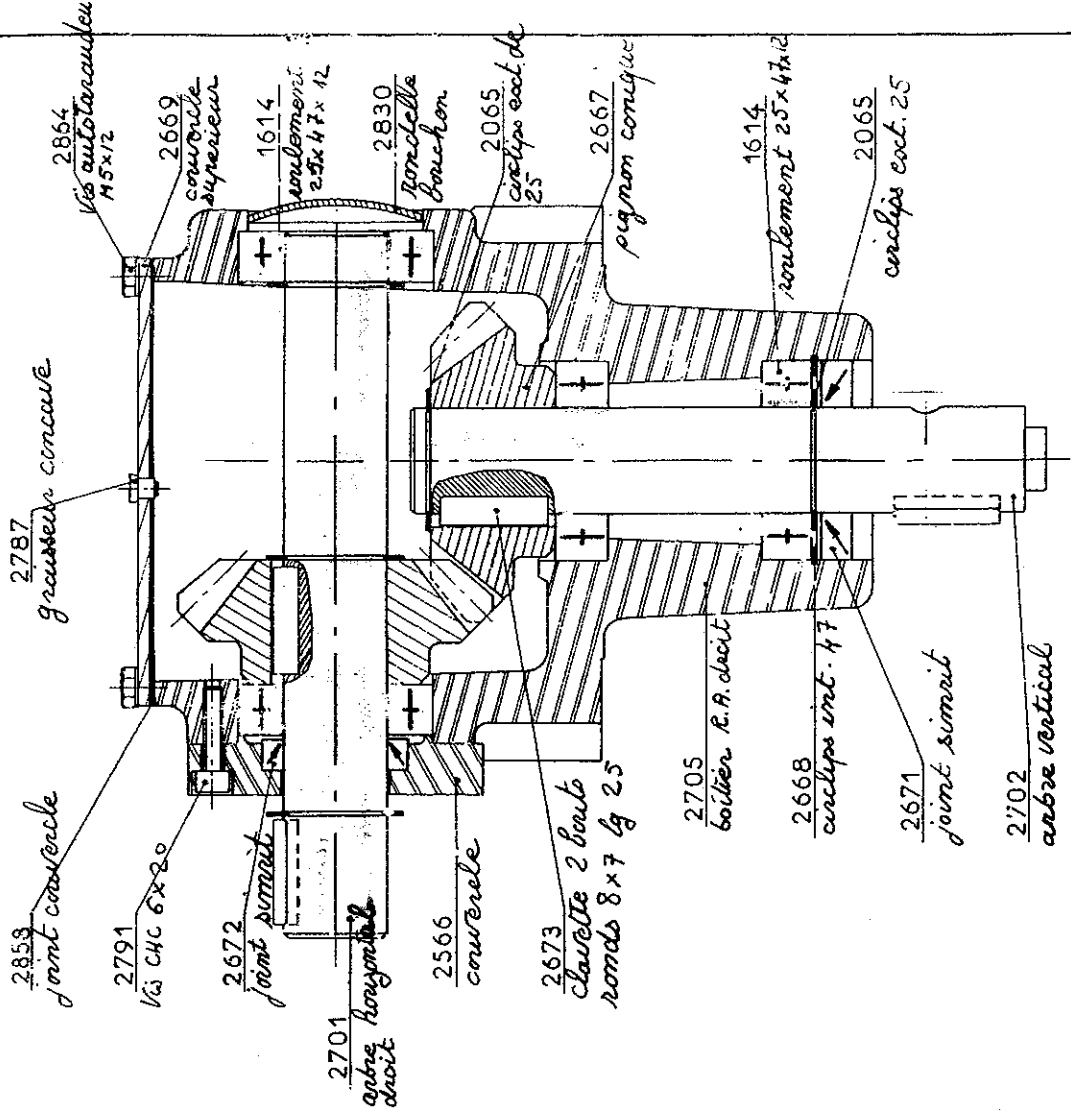

**KIVA SAS**

69, Route de Beauregard  
39570 COURBOUZON  
Tél. 03 84 47 03 23  
Fax 03 84 24 61 99

2864 vis autotaraudeuse M5x12  
2669 couvercle supérieur  
2673 clavette 8x7 lg 25  
2830 rondelle bouchon  
2065 circlips ext. de 25  
2787 gâssseuse concave  
2858 joint couvercle  
2791 vis CHC 6x20  
2672 joint sarnoit 25x35x7  
2566 couvercle horizontal  
2667 pignon conique  
2563 boîtier renvoi d'angle gauche  
2668 circlips int. Ø 47  
2671 joint sarnoit  
2702 arbre vertical

**FAUCHEUSE KIVA**

Etablissements DALOZ  
courbouzon  
39 570 Ions le saunier  
Tel. 84.47.03.23

RENVOI D'ANGLE GAUCHÉ - ROTO 90

19.12.1985

2703

2858 joint couvercle  
2791 vis CHC 6x20  
2672 joint sarnoit  
2701 arbre horizontal droit  
2566 couvercle  
2673 clavette 2 bouts ronds 8x7 lg 25  
2705 boîtier R.A. droit  
2668 circlips int. 47  
2671 joint sarnoit  
2702 arbre vertical  
2864 vis autotaraudeuse M5x12  
2669 couvercle supérieur  
1614 roulement 25x47x12  
2830 rondelle bouchon  
2065 circlips ext. de 25  
2667 pignon conique  
1614 roulement 25x47x12  
2065 circlips ext. 25