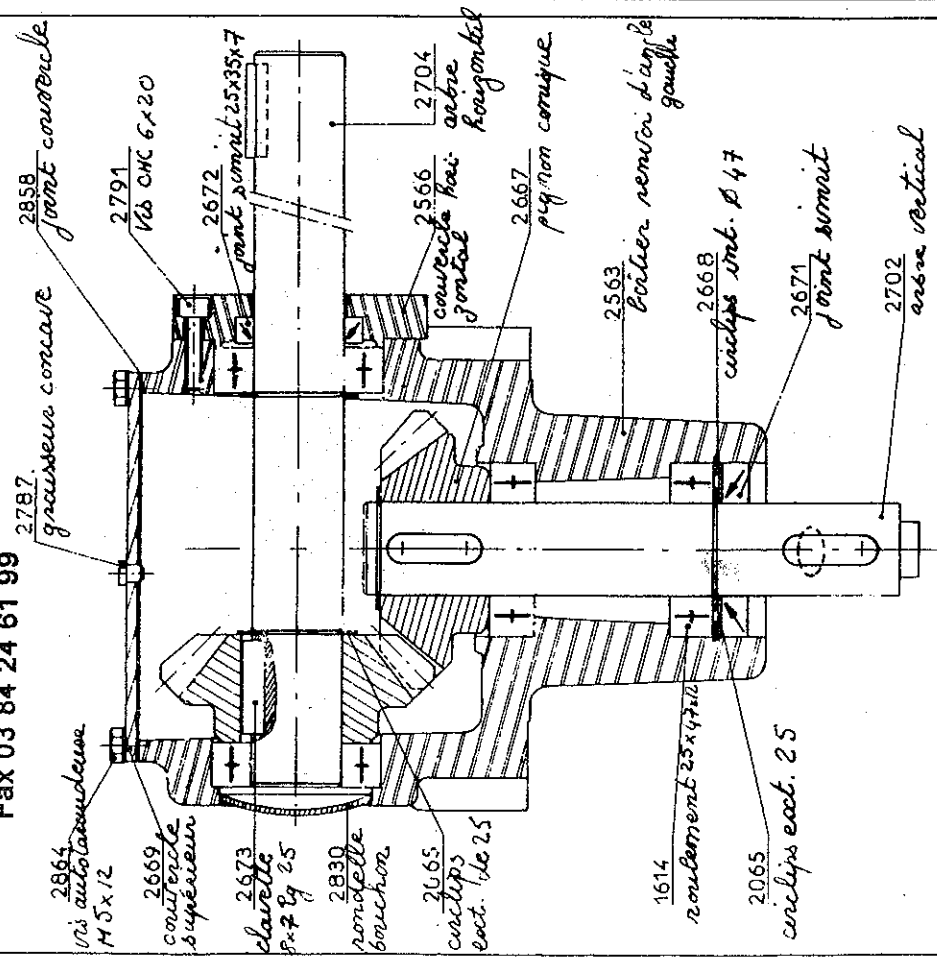

**KIVA SAS**

69, Route de Beauregard  
39570 COURBOUZON  
Tél. 03 84 47 03 23  
Fax 03 84 24 61 99

2864 vis autotaraudeuse M5x12  
2669 couvercle supérieur  
2673 clavette 8x7 lg 25  
2830 rondelle bouchon  
2065 circlips ext. de 25  
2787 gâssseuse concave  
2858 joint couvercle  
2791 vis CHC 6x20  
2672 joint sarnoit 25x35x7  
2566 couvercle horizontal  
2667 pignon conique  
2563 boîtier renvoi d'angle gauche  
2668 circlips int. Ø 47  
2671 joint sarnoit  
2702 arbre vertical

**FAUCHEUSE KIVA**

Etablissements DALOZ  
courbouzon  
39 570 Ions le saunier  
Tel. 84.47.03.23

RENVOI D'ANGLE GAUCHÉ - ROTO 90

19.12.1985

2703

2858 joint couvercle  
2791 vis CHC 6x20  
2672 joint sarnoit  
2701 arbre horizontal droit  
2566 couvercle  
2673 clavette 2 bouts ronds 8x7 lg 25  
2705 boîtier R.A. droit  
2668 circlips int. 47  
2671 joint sarnoit  
2702 arbre vertical  
2864 vis autotaraudeuse M5x12  
2669 couvercle supérieur  
1614 roulement 25x47x12  
2830 rondelle bouchon  
2065 circlips ext. de 25  
2667 pignon conique  
1614 roulement 25x47x12  
2065 circlips ext. 25