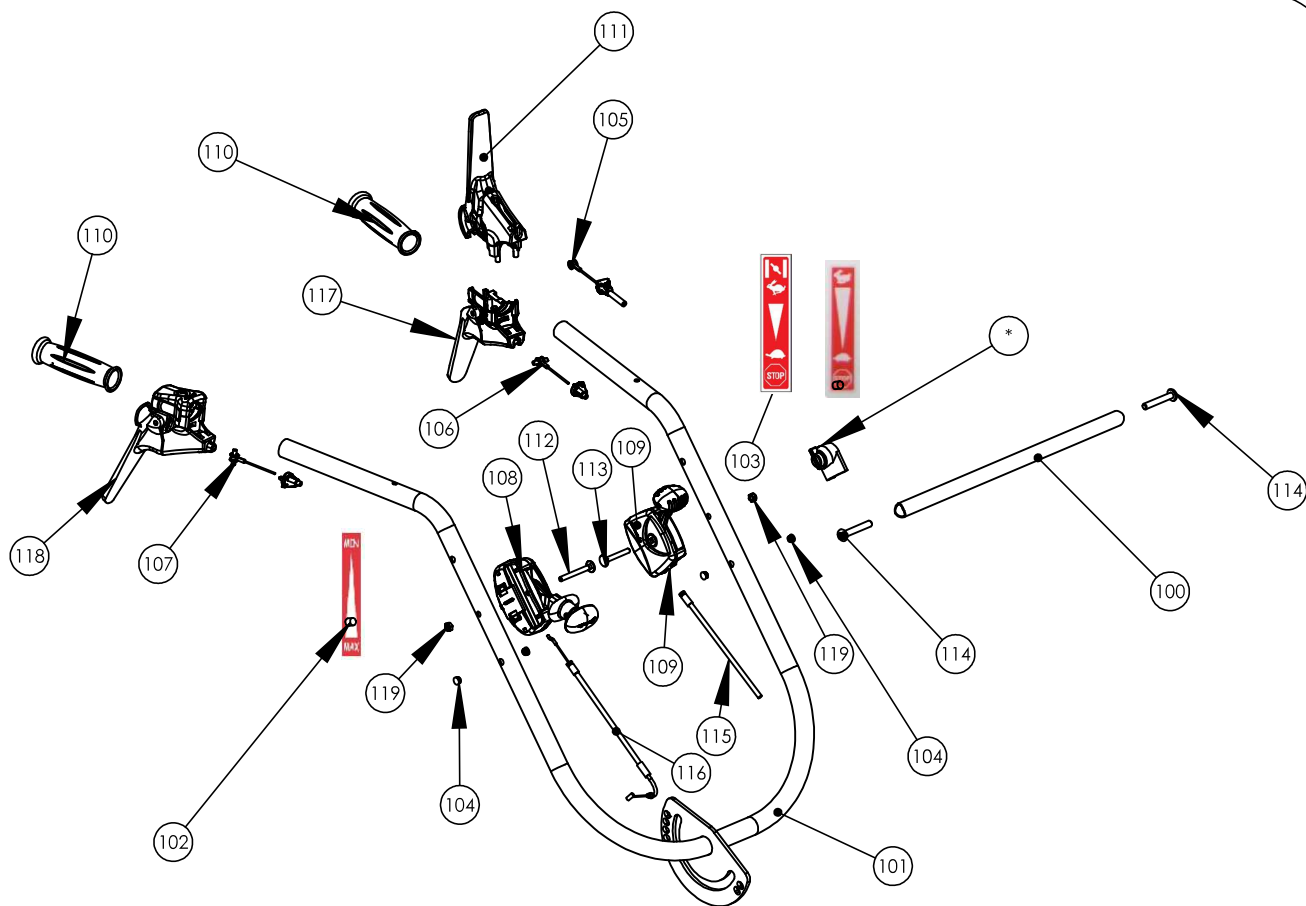

Pièces de rechange Spare parts list

KE0006****

***FAUCHEUSE BROYEUSE
BRUSH CUTTER***

Rep N°	Ref	Désignation	Description	Qté
1	KE02060205	LEVIER DE RELEVAGE	WORK LEVEL SELECTION TOOL	1
2	KH02050601	CAPOT AVANT ROUGE	RED FRONT COVER	1
2	KH02052101	CAPOT AVANT VERT	GREEN FRONT COVER	1
3	KE02061003	TRAIN AVANT GRIS ALU	ALU GREY FRONT WHEEL SUPPORT	1
4	KE02060204	POIGNEE RELEVAGE ZN	LIFT HANDLE	1
5	KE02030208	PLAQUE REGLAGE MANCHERON ZN	HANDLEBAR BASE UPSIDE	1
6	KE02030207	PLAQUE DE SERRAGE MANCHERON INFERIEUR ZN	HANDLEBAR BASE DOWNSIDE	1
7	KE02010206	CHAPE ROUE DROITE ZN	RIGHT AXLE FRONT WHEEL	1
8	KE02010202	CHAPE DE ROUE GAUCHE ZN	LEFT AXLE FRONT WHEEL	1
9	K503000042-	ETIQ "PRECAUTIONS EMPLOI"	"Safety instructions" label	1
10	K503000041	AUTOCOLLANT COMMANDE DE FREIN	STICKER "BRAKE LEVER"	1
11	K503000023-	AUTOCOLLANT HAUTEUR DE COUPE	STICKER "WORK LEVEL"	1
12	K341000037	EMBOUT M NOIR 24 x 5 lg 100	BLACK END CAP	1
13	K341000004	BOULE PLASTIQUE DIAM 8	END PIECE Ø 8	2
14	K309000008	ROUE DE 200	FRONT WHEEL	2
15	K307010006	POIGNEE DEBRAYABLE M10	HANDLE FOR HANDLEBAR LEVEL SELECTION	1
16	K305020003	RESSORT DE COMPRESSION	COMPRESSION SPRING	2
17	K302020017	ENTRETOISE ARTICULATION	ROUND SPACER	2
18	K302010023	AXE EPAULE INDEXAGE MANCHERON	INDEX AXLE	1
19	K302010012	AXE DE POSITIONNEMENT	POSITION AXLE	1
20	K302000001	RONDELLE PROTECTION AXE ROUE AVANT	PROTECT WASHER	4
21	K300431002	RONDELLE CONTACT LARGE DE 10	WASHER D 10	1
22	0503000006	AUTO-COLLANT DANGER LAME 78 X	Label "danger sticker"	2
23	0341000149	BOUCHON TUBE Ø30	PIPE CAP	2
24	0340000002	ATTACHE IMP D6 EP2.5 L15	Captive fastener for screw 4.2	6
25	0306030096	COURROIE XPA1107	BELT	1
26	0301100002	GOUPILLE V 3.2 x 20 ZN NFE	PIN	1
27	0300440801	Rondelle éventail 8z	External tooth lock washer Ø8 z	4
28	0300431001	RONDELLE CONTACT 10 BIC NFE	Elastic washer 10 Bic	8
29	0300401208	RONDELLE PLATE 24X12,5X0,5	WASHER 24 X 12.5 X 0.5	1
30	0300260801	ECROU HM 8 ZEMB CR DIN 6923-8	NUT H M8 Z NOTCHED SHOULDER	4
31	0300231201	ECROU MK 12 (crénelé)	NUT MK 12	1
32	0300201002	ECROU H.U. M 10 Z DIN 934	NUT HM 10Z	6
33	0300081001	VIS TRCC 10X 20 Z 80KG	SCREW TRCC 10 x 20	4
34	0300080405	VIS TOLE TETE POELIER D11	SCREW POZI 4.2X16Z	6
35	0300011043	VIS TH 10 x 60 8.8 ZN DIN 933	SCREW H 10 X 60	2
36	0300010838	VIS H 8x25 Z EMB CR DIN 6921	SCREW H 8x25 Z DIN 6921	1
37	0300010801	VIS H 8 X 16 Z DIN933/6.8	Screw HM 8x16 z	4
38	0300010816	VIS H 8x20 Z EMB CR	SCREW H M8X20 Z	3