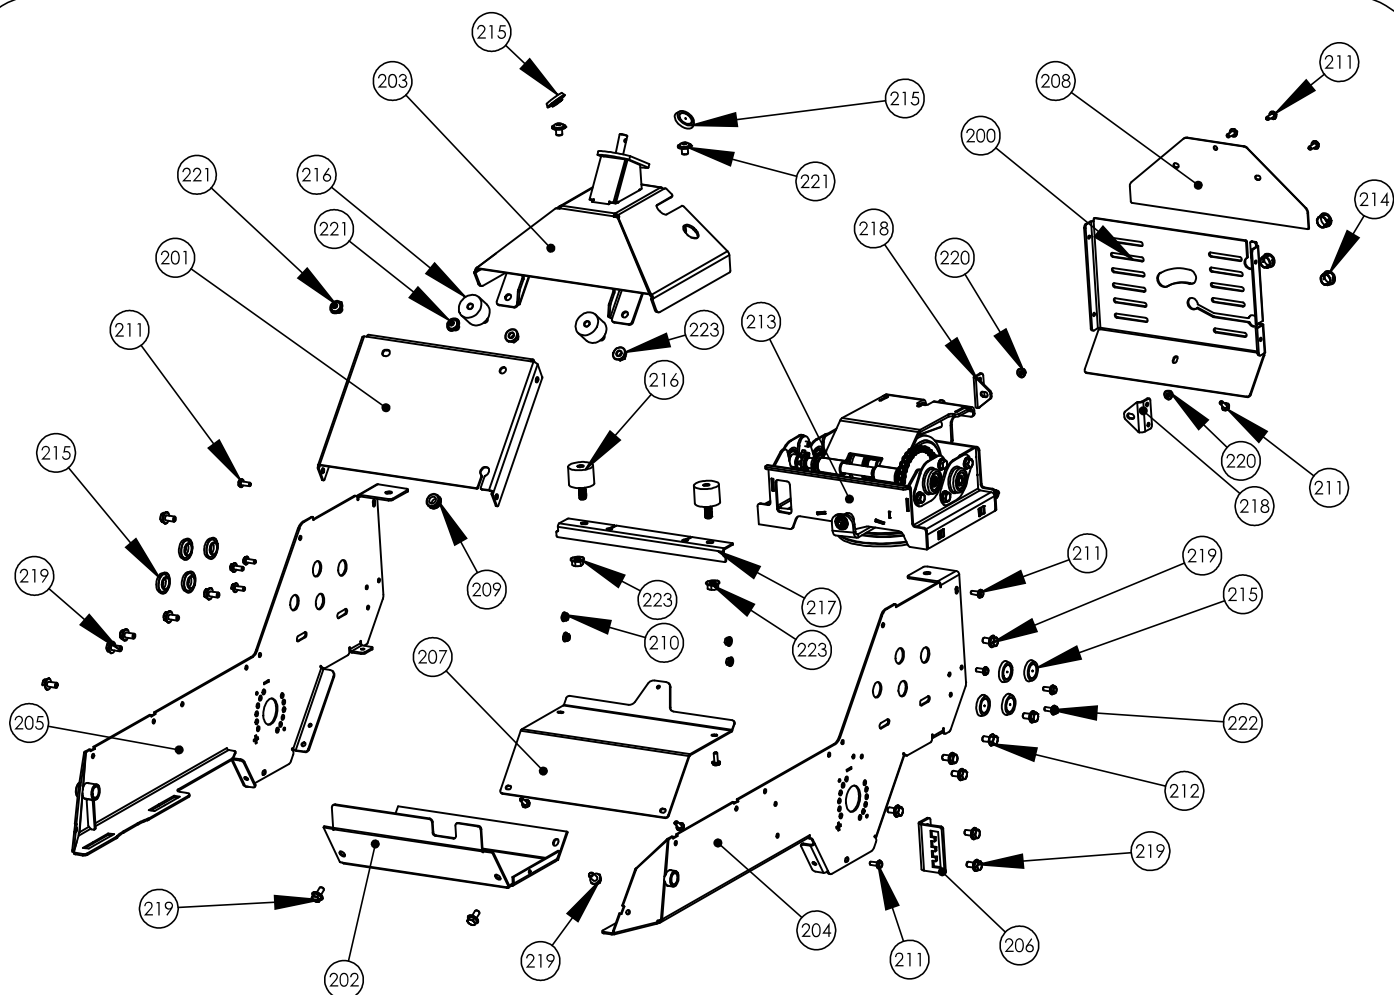

Rep N°	Ref	Désignation	Description	Qté
200	KE02061609	CAPOT ARRIERE NOIR	BLACK BACK COVER	1
201	KE02061604	CAPOT ARR SUP NOIR	BLACK SUPERIOR BACK COVER	1
202	KE02061602	TOLE CHASSIS INF NOIRE	BLACK LOWER FRAME	1
203	KE02061601	SUPPORT MANCHERON NOIR	BLACK HANDLEBAR SUPPORT	1
204	KE02060605	FLANC GAUCHE ROUGE	RED LEFT CARTER	1
204	KE02062101	FLANC GAUCHE VERT	GREEN LEFT CARTER	1
205	KE02062102	FLANC DROIT VERT	GREEN RIGHT CARTER	1
205	KE02060606	FLANC DROIT ROUGE	RED RIGHT CARTER	1
206	KE02060202	CREMAILLIERE PLIEE ZN	CUT ADJUST LEVEL RACK	1
207	KE02061608	TRAPPE CAISSON INF NOIR	BLACK LOWER COVER	1
208	KE02061607	CAPOT TOLE POTENCE NOIR	BLACK BRACKET COVER	1
209	0301000025	PASSE FIL EN CAOUTCHOUC DK	WIRE PROTECT	1
210	0300260601	ECROU HM 6 ZEMB CR DIN 6923	NUT H M6 Z NOTCHED SHOULDER	4
211	0300090602	VIS AUTOTAR TH A EMB 6 X 16 Z	Screw HM6x16 z Self-tapping	14
212	0300010815	VIS H 8x16 Z EMB CR DIN 6921	SCREW H M8X16 Z	4
213	5201000003	TRANSMISSION MODULAIRE V3 ES	MODULAR TRANSMISSION	1
214	0341000159	PASSE CABLE POUR TOLE EP 3	WIRE PROTECT	3
215	0341000138	BOUCHONS ETANCHEITE GPN 915	CAP Ø25-27	10
216	0341000115	SILENTBLOC ORIENTATION GUIDON	SILENTBLOCK	4
217	0304000679	TOLE ARRET GAINE BV	SHEATH STOP SHEET	1
218	0304000675	EQUERRE TENSION COURROIE	BELT TENSION ANGLE	2
219	0300090807	VIS H 8x16 Z EMB CR	SCREW H M8X16 Z	14
220	0300210604	ECROU FREIN M6 EMB LISSE	BLOCKING NUT M6 SMOOTH SHOULD	2
221	0300101003	VIS BHC M10 x12 EMBASE LISSE	SCREW BHC M10 x 12	4
222	0300010609	VIS H 6x16 Z EMB CR DIN 6921	SCREW HM 6X16 Z NOTCHED SHOULD	4
223	0300261001	ECROU HM 10 ZEMB CR DIN 6923	Nut H M10 notched shoulder	4