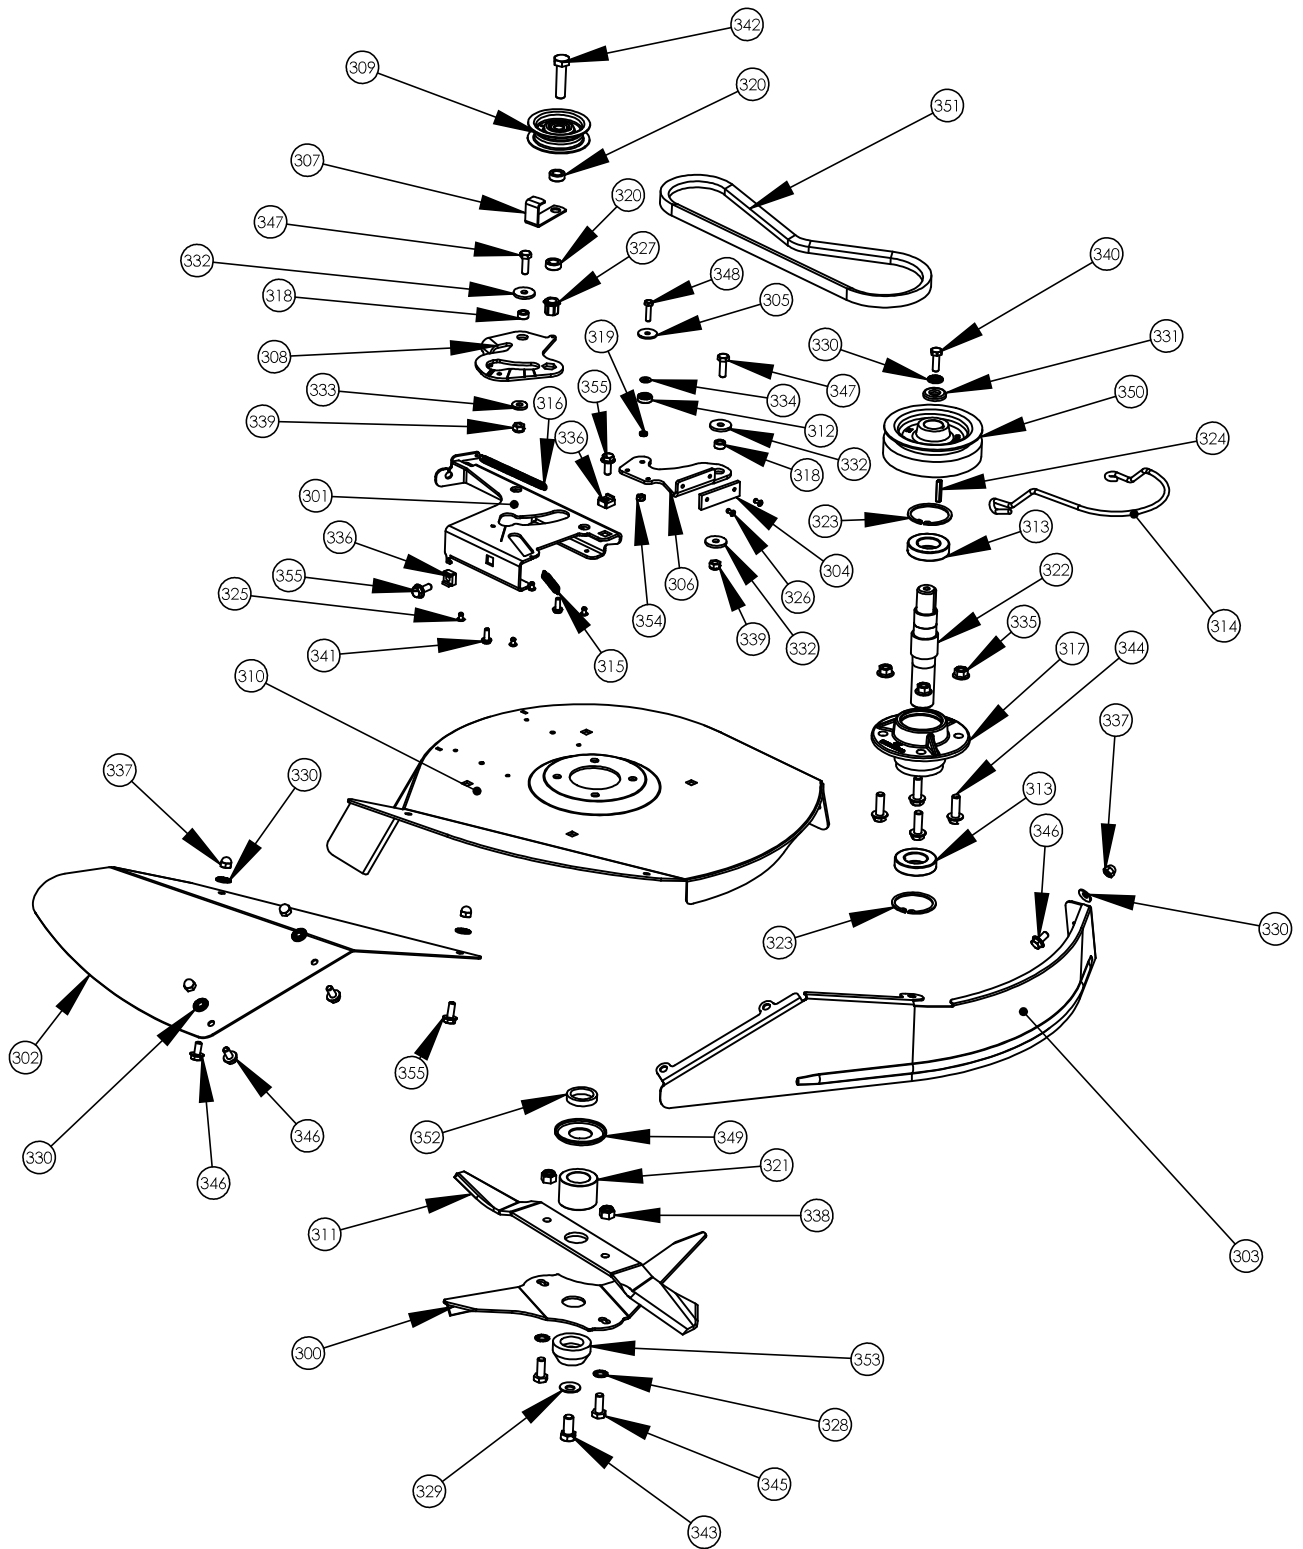

Rep N°	Ref	Désignation	Description	Qté
300	KP02011603	EJECTEUR NOIR	BLACK VENTILATING PLATE	1
301	KP02010208	PLATINE EMBRAYAGE ZN	CLUTCH SUPPORT	1
302	KN02011903	TÔLE ENDAINEUR GRIS RAL 7021	GREY RAL 7021 SIDE DEFLECTOR	1
303	KN02011902	BANDEAU TONDEUSE GRIS RAL 7021	GREY RAL 7021 FRONT DEFLECTOR	1
304	KM04020001	GARNITURE DE FREIN	BRAKE	1
305	KM02020205	RONDELLE PLATE 6.2 x 25 x 2 ZN	WASHER 6.2 x 25 x 2	1
306	KM02020204	LEVIER PORTE FREIN	BRAKE LEVER	1
307	KM02020203	PLAT GALET DE TENSION	PLATE OF CLUTCH RUNNER	1
308	KM02020202	LEVIER EMBR DE LAME	CLUTCH LEVER	1
309	KE03020001	GALET GORGE PLATE LARGEUR 24	RUNNER	1
310	KE02061901	COUPOLE GRIS ANTHACITE RAL7021	BLADE GUARD RAL 7021	1
311	K320020031	LAME DE 530	BLADE 530 MM	1
312	K306010043	ROULEMENT 2RS 6 x 19 x 6	BEARING 1 2RS 6 x 19 x 6	1
313	0306010069	ROULEMENT 6006 2RS DDU	Bearing 6006 2RS DDU	2
314	K305030020	GUIDE COURROIE	BELT GUIDE	1
315	K305010028	RESSORT DE RAPPEL	SPRING	1
316	K305010022	RESSORT DE RAPPEL	SPRING	1
317	0302030025	PALIER COUPELLE xPUB Lx F	Blade guard bearing	1
318	K302020111	ENTRETOISE 8 x 14 x 7.3	RUNNER SPACER	2
319	K302020110	ENTRETOISE 6.2 x 10 x 3	SPACER 6.2 x 10 x 3	1
320	K302020109	ENTRETOISE 12.2 x 20 x 8	RUNNER SPACER	2
321	K302020108	ENTRETOISE 50x30x36	SPACER 50x30x36	1
322	K302010117	ARBRE LAME	BLADE SHAFT	1
323	0301070009	CIRCLIPS INTERIEUR 55 DIN472-5	INTERNAL RETAINING RING Ø55	2
324	0301040003	CLAVETTE 5 X 5 X 30 BTS	Key 5x5x43	1
325	0301000028	RIVET AVEUGLE TETE RONDE PLATE	RIVET STAINLESS STEEL 4.8x12	4
326	0301000029	RIVET ALU / ACIER TP 4 x 12	RIVET ALU / STEEL TP 4 X 12	2
327	0300601202	RIVKLE BOLLHOF M12 HEXA	RIVKLE BOLLHOF M12	1
328	0300441001	RONDELLE EVENTAIL M10 DIN 6798	WASHER AZ 10 ZN	2
329	0300431201	RONDELLE CONTACT 12 NFE	Elastic washer 12 Bic	1
330	0300430801	RONDELLE CONTACT M8 NF E 25511	CONTACT WASHER 8	6
331	0300411101	RONDELLE SPECIALE 11X30X5 Z	Washer 11x30x5z	1
332	0300400806	RONDELLE PLATE 28 x 9 x 3	PLATE WASHER 28 X 9 X 3	3
333	0300400805	RONDELLE PLATE ZN 8 x 20 x 3	WASHER 8 x 20 x 3	1
334	0300400602	RONDELLE PLATE M 6X14X1,2 Z	PLATE WASHER M 6X14X1,2 Z	1
335	0300261001	ECROU HM 10 ZEMB CR DIN 6923	Nut H M10 notched shoulder	4
336	0300230803	Ecrou cage M8 4808-B-4	NUT RAPID M8	2
337	0300220801	ECROU BORGNE M8 Z DIN 1587	Cap nut M8z	5
338	0300211001	ECROU FREIN M 10 Z DIN 985/8	BLOCKING NUT M 10 Z	2
339	0300210802	ECROU FREIN M 8 Z DIN 985/8	BLOCKING NUT HM 8 Z DIN 985/8	2
340	0300090801	VIS A GAUCHE 8X25 Z	Screw H M8x25 z LH	1
341	0300090602	VIS AUTOTAR TH A EMB 6 X 16 Z	Screw HM6x16 z Self-tapping	2
342	0300011227	VIS HM 12 x 50 ZN CL8.8	SCREW H 12 X 50	1
343	0300011211	VIS HM 12x25 N CI 10.9	Screw HM 12x25 N CI 10.9	1
344	0300011030	VIS H 10x30 Z EMB CR DIN 6921	SCREW H 10x20 Z DIN 6921	4
345	0300011008	VIS H 10 X25 Z DIN 933/8/8	SCREW H M10x25 Z	2
346	0300010815	VIS H 8x16 Z EMB CR DIN 6921	SCREW H M8X16 Z	4
347	0300010828	VIS H M8x25 CL8.8 ZN DIN 933	SCREW HM 8 X 25 ZN DIN 933	2
348	0300010616	VIS H 6 X 25 Z	Screw HM6x25	1
349	5504000032	RONDELLE PROTEC ARBRE COUP	Cup shaft protection washer	1
350	0306060012	POULIE COUPELLE L/GT/GTP	PULLEY	1
351	0306030099	COURROIE DE LAME LB40	BLADE V-BELT LB40	1
352	0302020043	RONDELLE LAME EP8 ZN	Spacer 40 x 30,5 x 8	1
353	0302020041	RONDELLE DE SERRAGE	Blocking washer	1
354	0300210602	ECROU FREIN M 6 Z DIN 985-8	BLOCKING NUT M 6 Z	1
355	0300010816	VIS H 8x20 Z EMB CR	SCREW H M8X20 Z	3