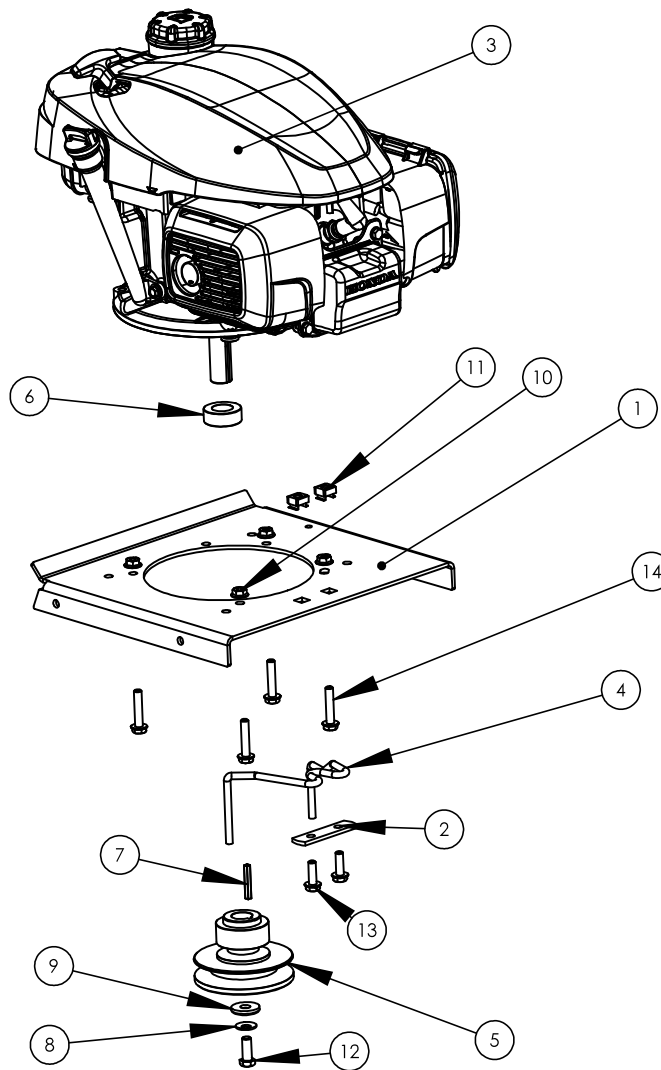

Rep N°	Ref	Désignation	Description	RV225	SUB EA190	HON GCVX 200	B&S 850
1	KE02061603	SUPPORT MOTEUR NOIR	BLACK MOTOR SUPPORT	1	1	1	1
2	KE02020211	PLAT FIXATION PLAQUE DE DEB FIL LASER	BELT GUIDE PLAT FIXATION	1	1	1	1
3	K330030106-	MOTEUR SUBARU EA 190V*	SUBARU ENGINE EA 190V*	-	1	-	-
3	0330011052	HONDA GCVx200 xNOIRx Vol Lourd		-	-	1	-
3	0330021039	BS850 SERIES		-	-	-	1
3	0330091010	RV225		1	-	-	-
4	K305030018	PLAQUE DE DEBRAYAGE	CLUTCH PLATE	1	1	1	1
5	K302030120	POULIE MOTEUR	MOTOR PULLEY	1	1	1	1
6	K302020031	ENTRETOISE POULIE MOTEUR HONDA	ROUND SPACER FOR ENGINE PULLEY	-	-	1	-
7	0301040051	CLAVETTE B.DROITS 4,76X4,76X37	KEY 4.76 X 4.76 X 37	1	1	1	1
8	0300431001	RONDELLE CONTACT 10 BIC NFE	Elastic washer 10 Bic	1	1	1	1
9	0300411101	RONDELLE SPECIALE 11X30X5 Z	Washer 11x30x5z	1	1	1	1
10	0300260801	ECROU HM 8 ZEMB CR DIN 6923-8	NUT H M8 Z NOTCHED SHOULDER	2	4	4	3
11	0300230804	ECROU RAPID M8 C 4808 CA	NUT RAPID M8 C 4808CA	2	2	2	2
12	0300060302	VIS TH 3/8 24 UNF LONG 25 Z	Screw 3/8 TH24 UNF Lg25z	1	1	1	1
13	0300010838	VIS H 8x25 Z EMB CR DIN 6921	SCREW H 8x25 Z DIN 6921	2	2	2	2
1	0300010816	VIS H 8x20 Z EMB CR	SCREW H M8X20 Z	2	-	-	-
14	0300430801	RONDELLE CONTACT M8 NF E 25511	CONTACT WASHER 8	-	-	-	1
14	K300010832	VIS TH 8 x 70	SCREW TH 8 X 70	-	-	-	1
14	0300010817	VIS H 8x40 Z EMB CR DIN 6921	SCREW H M8 X 40	2	4	4	2

*Le service après vente : s'adresser au réseau motoriste concerné
For the engine's spare parts, please contact the motor's retailers network