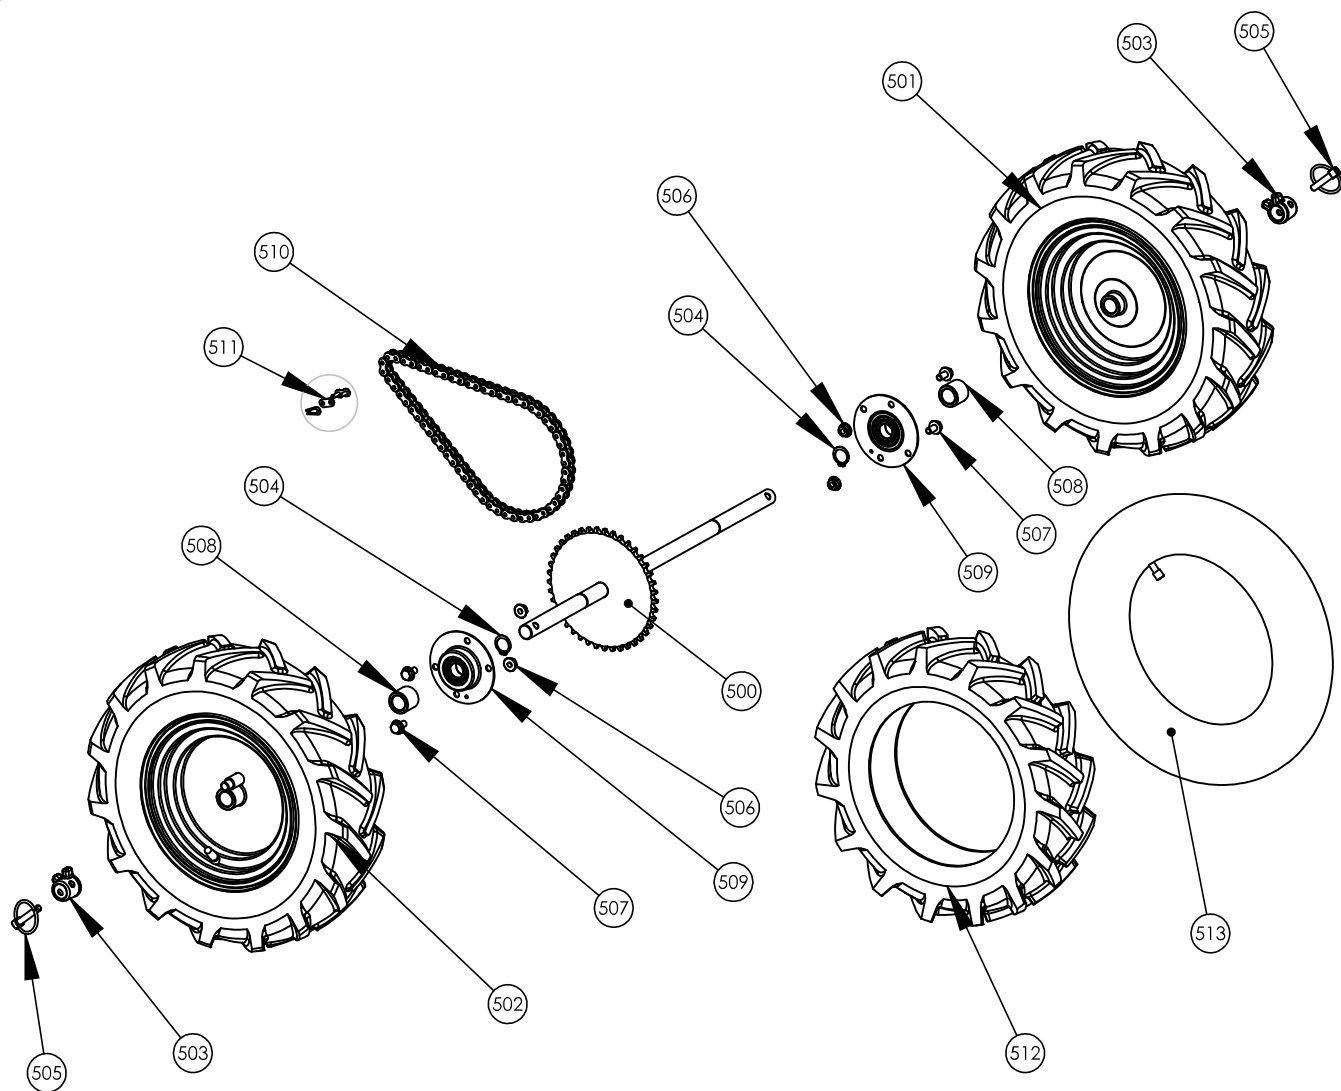

*Le service après vente : s'adresser au réseau motoriste concerné
For the engine's spare parts, please contact the motor's retailers network

Rep N°	Ref	Désignation	Description	Qté
500	KE02060201	ESSIEU 41 DENTS	WHEEL SHAFT 51 THEETH	1
501	K309000052	ROUE 4.00x8 GAUCHE	LEFT WHEEL 4.00 x 8	1
502	K309000051	ROUE 4.00x8 DROITE	RIGHT WHEEL 4.00 x 8	1
503	K302000005	BUTEE D'ENTRAINEMENT DE ROUE	3/4 TURN NUT	2
504	K301070006	CIRCLIPS EXTERIEUR DE 20	CIRCLIPS EXT 20	2
505	0301010009	GOUPILLE CLIPS 8X42	Cotter-pin	2
506	0300260801	ECROU HM 8 ZEMB CR DIN 6923-8	NUT H M8 Z NOTCHED SHOULDER	4
507	0300010815	VIS H 8x16 Z EMB CR DIN 6921	SCREW H M8X16 Z	4
508	K302020141	ENTRETOISE	SPACER	2
509	5201020019	PALIER ASSEMBLE D=20	BEARING Ø20	2
510	0306020052	CHAINE ISO 08B-1 57 MAIL 12.7	CHAIN ISO 08B-1 PITCH 12.7 57 CHAIN LINKS	1
511	0001000378	ATTACHE RAPIDE 12.7 N 10.08B	Quick fastener (12.7)	1
512	0309000063	PNEU 400/480 x 8 - 4PR	TIRE 400X8 -4PR	2
513	9501000533	CHAMBRE A AIR 400/480 x 8	INNER TUBE 400/480 x 8	2