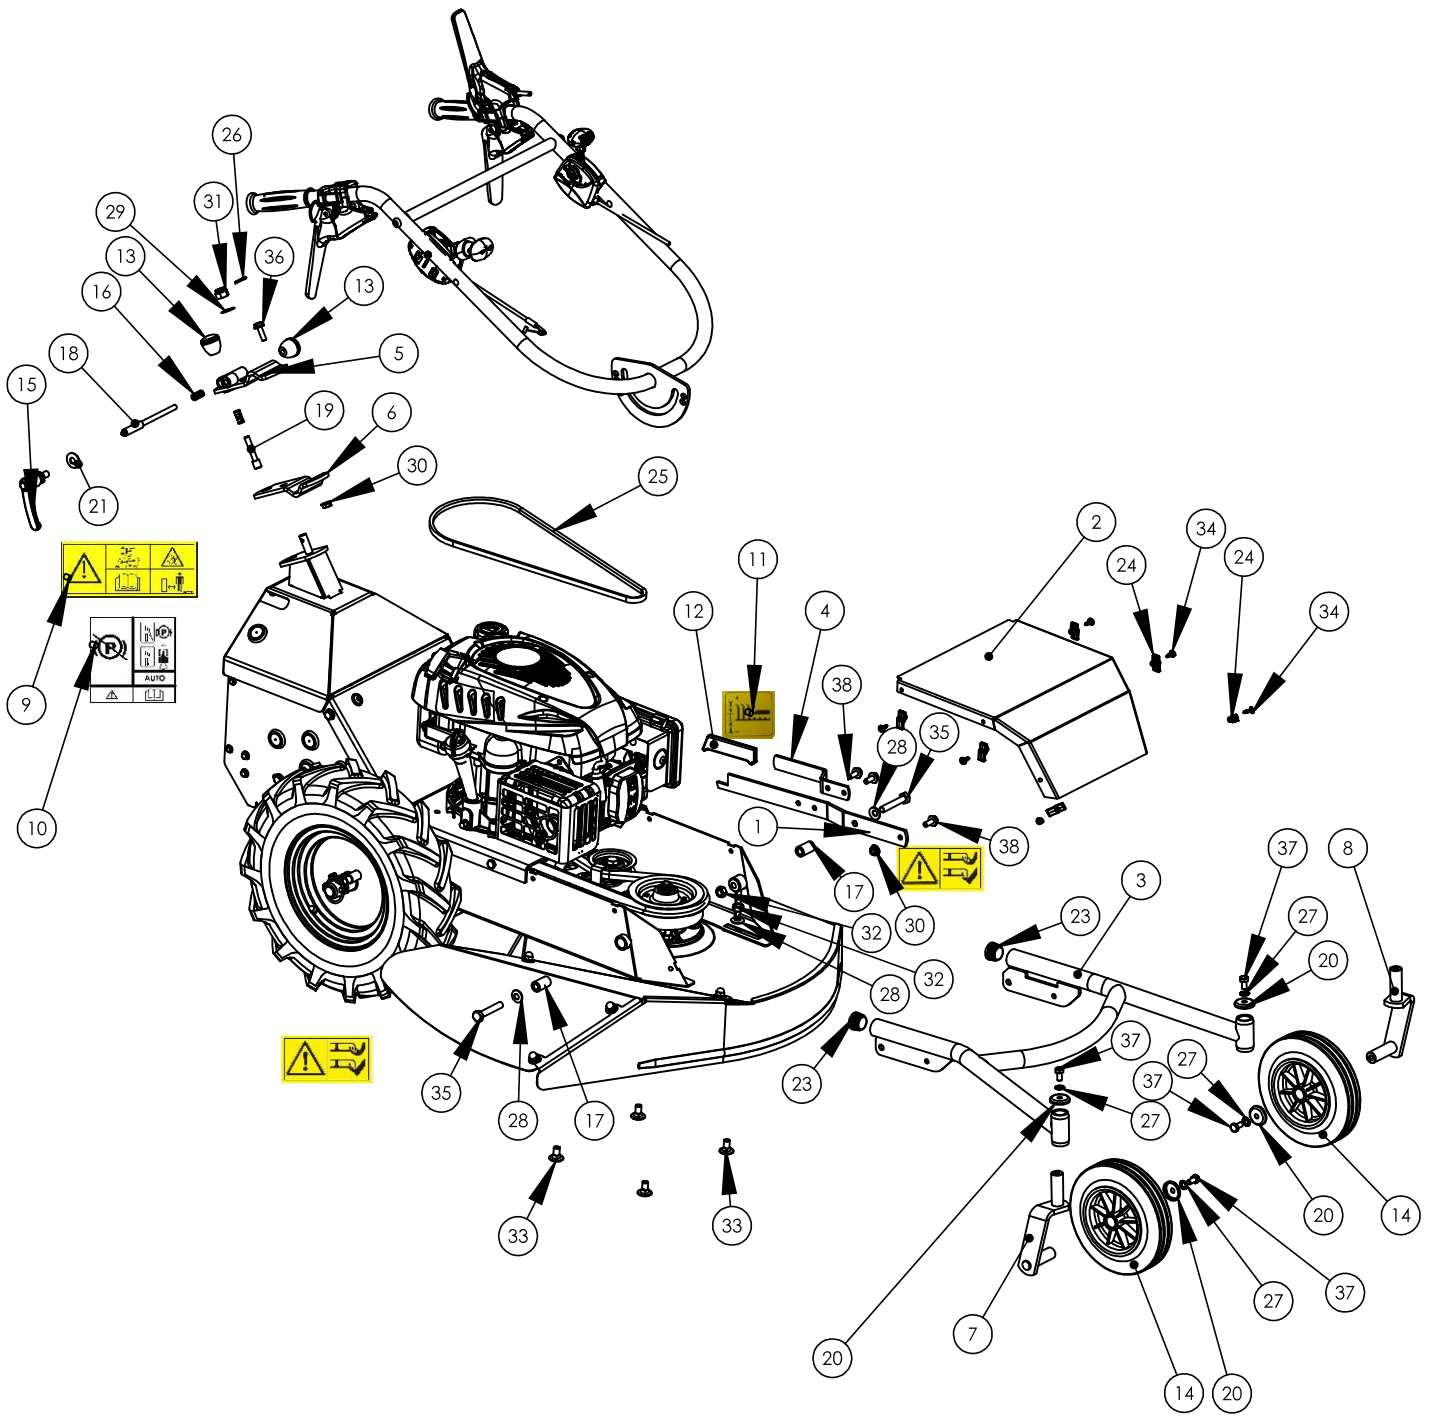

Pièces de rechange Spare parts list

KE0006****

***FAUCHEUSE BROYEUSE
BRUSH CUTTER***

Rep N°	Ref	Désignation	Description	Qté
1	KE02060205	LEVIER DE RELEVAGE	WORK LEVEL SELECTION TOOL	1
2	KH02050601	CAPOT AVANT ROUGE	RED FRONT COVER	1
2	KH02052101	CAPOT AVANT VERT	GREEN FRONT COVER	1
3	KE02061003	TRAIN AVANT GRIS ALU	ALU GREY FRONT WHEEL SUPPORT	1
4	KE02060204	POIGNEE RELEVAGE ZN	LIFT HANDLE	1
5	KE02030208	PLAQUE REGLAGE MANCHERON ZN	HANDLEBAR BASE UPSIDE	1
6	KE02030207	PLAQUE DE SERRAGE MANCHERON INFERIEUR ZN	HANDLEBAR BASE DOWNSIDE	1
7	KE02010206	CHAPE ROUE DROITE ZN	RIGHT AXLE FRONT WHEEL	1
8	KE02010202	CHAPE DE ROUE GAUCHE ZN	LEFT AXLE FRONT WHEEL	1
9	K503000042-	ETIQ "PRECAUTIONS EMPLOI"	"Safety instructions" label	1
10	K503000041	AUTOCOLLANT COMMANDE DE FREIN	STICKER "BRAKE LEVER"	1
11	K503000023-	AUTOCOLLANT HAUTEUR DE COUPE	STICKER "WORK LEVEL"	1
12	K341000037	EMBOUT M NOIR 24 x 5 lg 100	BLACK END CAP	1
13	K341000004	BOULE PLASTIQUE DIAM 8	END PIECE Ø 8	2
14	K309000008	ROUE DE 200	FRONT WHEEL	2
15	K307010006	POIGNEE DEBRAYABLE M10	HANDLE FOR HANDLEBAR LEVEL SELECTION	1
16	K305020003	RESSORT DE COMPRESSION	COMPRESSION SPRING	2
17	K302020017	ENTRETOISE ARTICULATION	ROUND SPACER	2
18	K302010023	AXE EPAULE INDEXAGE MANCHERON	INDEX AXLE	1
19	K302010012	AXE DE POSITIONNEMENT	POSITION AXLE	1
20	K302000001	RONDELLE PROTECTION AXE ROUE AVANT	PROTECT WASHER	4
21	K300431002	RONDELLE CONTACT LARGE DE 10	WASHER D 10	1
22	0503000006	AUTO-COLLANT DANGER LAME 78 X	Label "danger sticker"	2
23	0341000149	BOUCHON TUBE Ø30	PIPE CAP	2
24	0340000002	ATTACHE IMP D6 EP2.5 L15	Captive fastener for screw 4.2	6
25	0306030096	COURROIE XPA1107	BELT	1
26	0301100002	GOUPILLE V 3.2 x 20 ZN NFE	PIN	1
27	0300440801	Rondelle éventail 8z	External tooth lock washer Ø8 z	4
28	0300431001	RONDELLE CONTACT 10 BIC NFE	Elastic washer 10 Bic	8
29	0300401208	RONDELLE PLATE 24X12,5X0,5	WASHER 24 X 12.5 X 0.5	1
30	0300260801	ECROU HM 8 ZEMB CR DIN 6923-8	NUT H M8 Z NOTCHED SHOULDER	4
31	0300231201	ECROU MK 12 (crénelé)	NUT MK 12	1
32	0300201002	ECROU H.U. M 10 Z DIN 934	NUT HM 10Z	6
33	0300081001	VIS TRCC 10X 20 Z 80KG	SCREW TRCC 10 x 20	4
34	0300080405	VIS TOLE TETE POELIER D11	SCREW POZI 4.2X16Z	6
35	0300011043	VIS TH 10 x 60 8.8 ZN DIN 933	SCREW H 10 X 60	2
36	0300010838	VIS H 8x25 Z EMB CR DIN 6921	SCREW H 8x25 Z DIN 6921	1
37	0300010801	VIS H 8 X 16 Z DIN933/6.8	Screw HM 8x16 z	4
38	0300010816	VIS H 8x20 Z EMB CR	SCREW H M8X20 Z	3