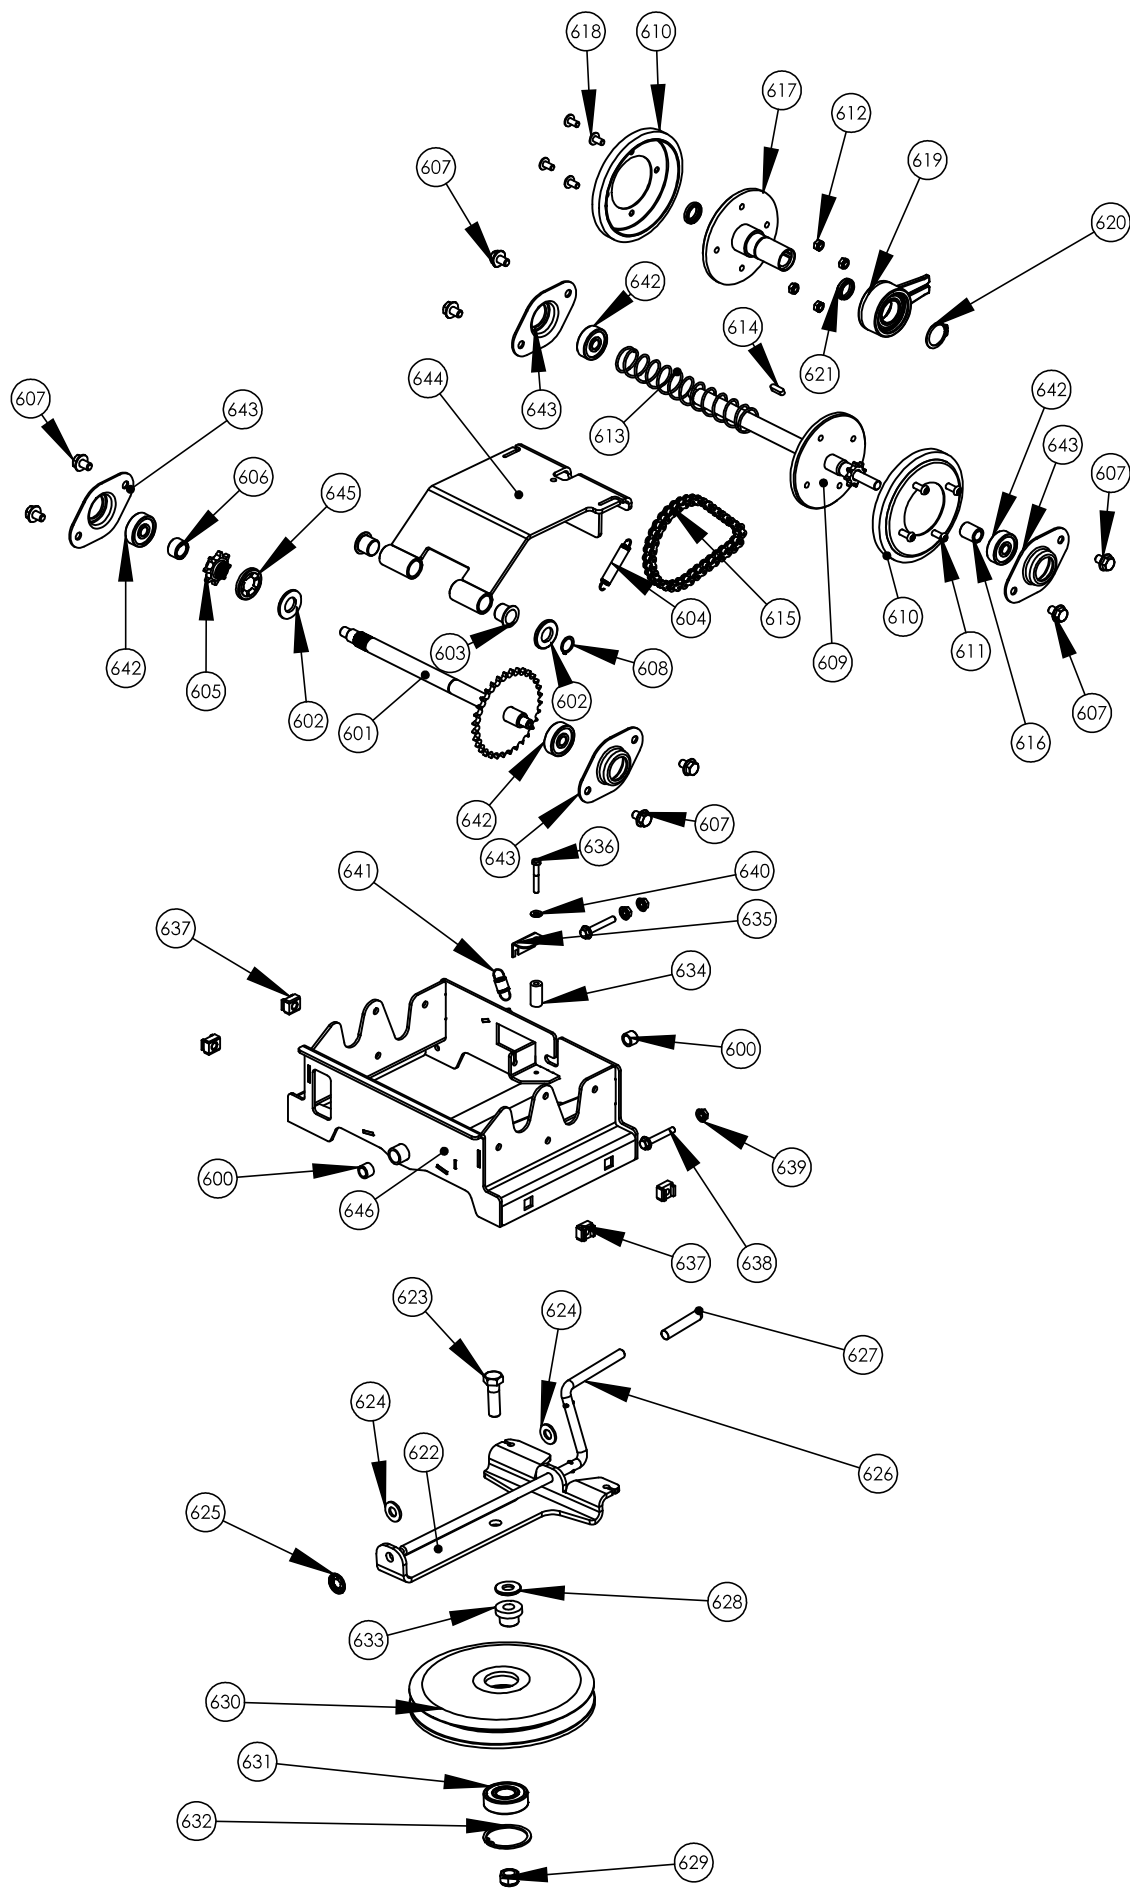

*Le service après vente : s'adresser au réseau motoriste concerné
For the engine's spare parts, please contact the motor's retailers network

Rep N°	Ref	Désignation	Description	Qté
500	KE02060201	ESSIEU 41 DENTS	WHEEL SHAFT 51 THEETH	1
501	K309000052	ROUE 4.00x8 GAUCHE	LEFT WHEEL 4.00 x 8	1
502	K309000051	ROUE 4.00x8 DROITE	RIGHT WHEEL 4.00 x 8	1
503	K302000005	BUTEE D'ENTRAINEMENT DE ROUE	3/4 TURN NUT	2
504	K301070006	CIRCLIPS EXTERIEUR DE 20	CIRCLIPS EXT 20	2
505	0301010009	GOUPILLE CLIPS 8X42	Cotter-pin	2
506	0300260801	ECROU HM 8 ZEMB CR DIN 6923-8	NUT H M8 Z NOTCHED SHOULDER	4
507	0300010815	VIS H 8x16 Z EMB CR DIN 6921	SCREW H M8X16 Z	4
508	K302020141	ENTRETOISE	SPACER	2
509	5201020019	PALIER ASSEMBLE D=20	BEARING Ø20	2
510	0306020052	CHAINE ISO 08B-1 57 MAIL 12.7	CHAIN ISO 08B-1 PITCH 12.7 57 CHAIN LINKS	1
511	0001000378	ATTACHE RAPIDE 12.7 N 10.08B	Quick fastener (12.7)	1
512	0309000063	PNEU 400/480 x 8 - 4PR	TIRE 400X8 -4PR	2
513	9501000533	CHAMBRE A AIR 400/480 x 8	INNER TUBE 400/480 x 8	2