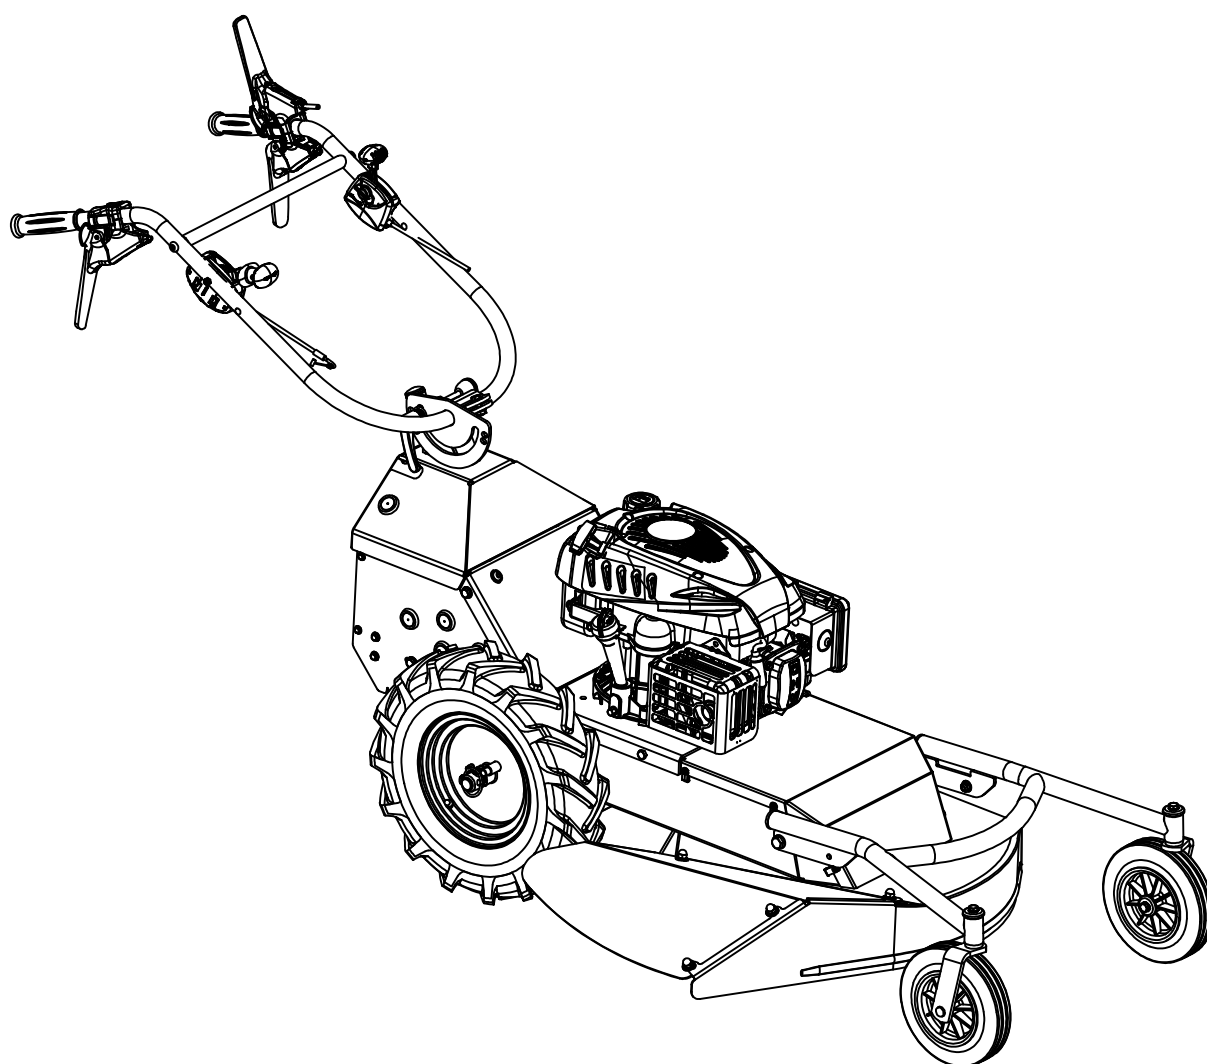

Pièces de rechange Spare parts list

KE00**06**

***FAUCHEUSE BROYEUSE
BRUSH CUTTER***