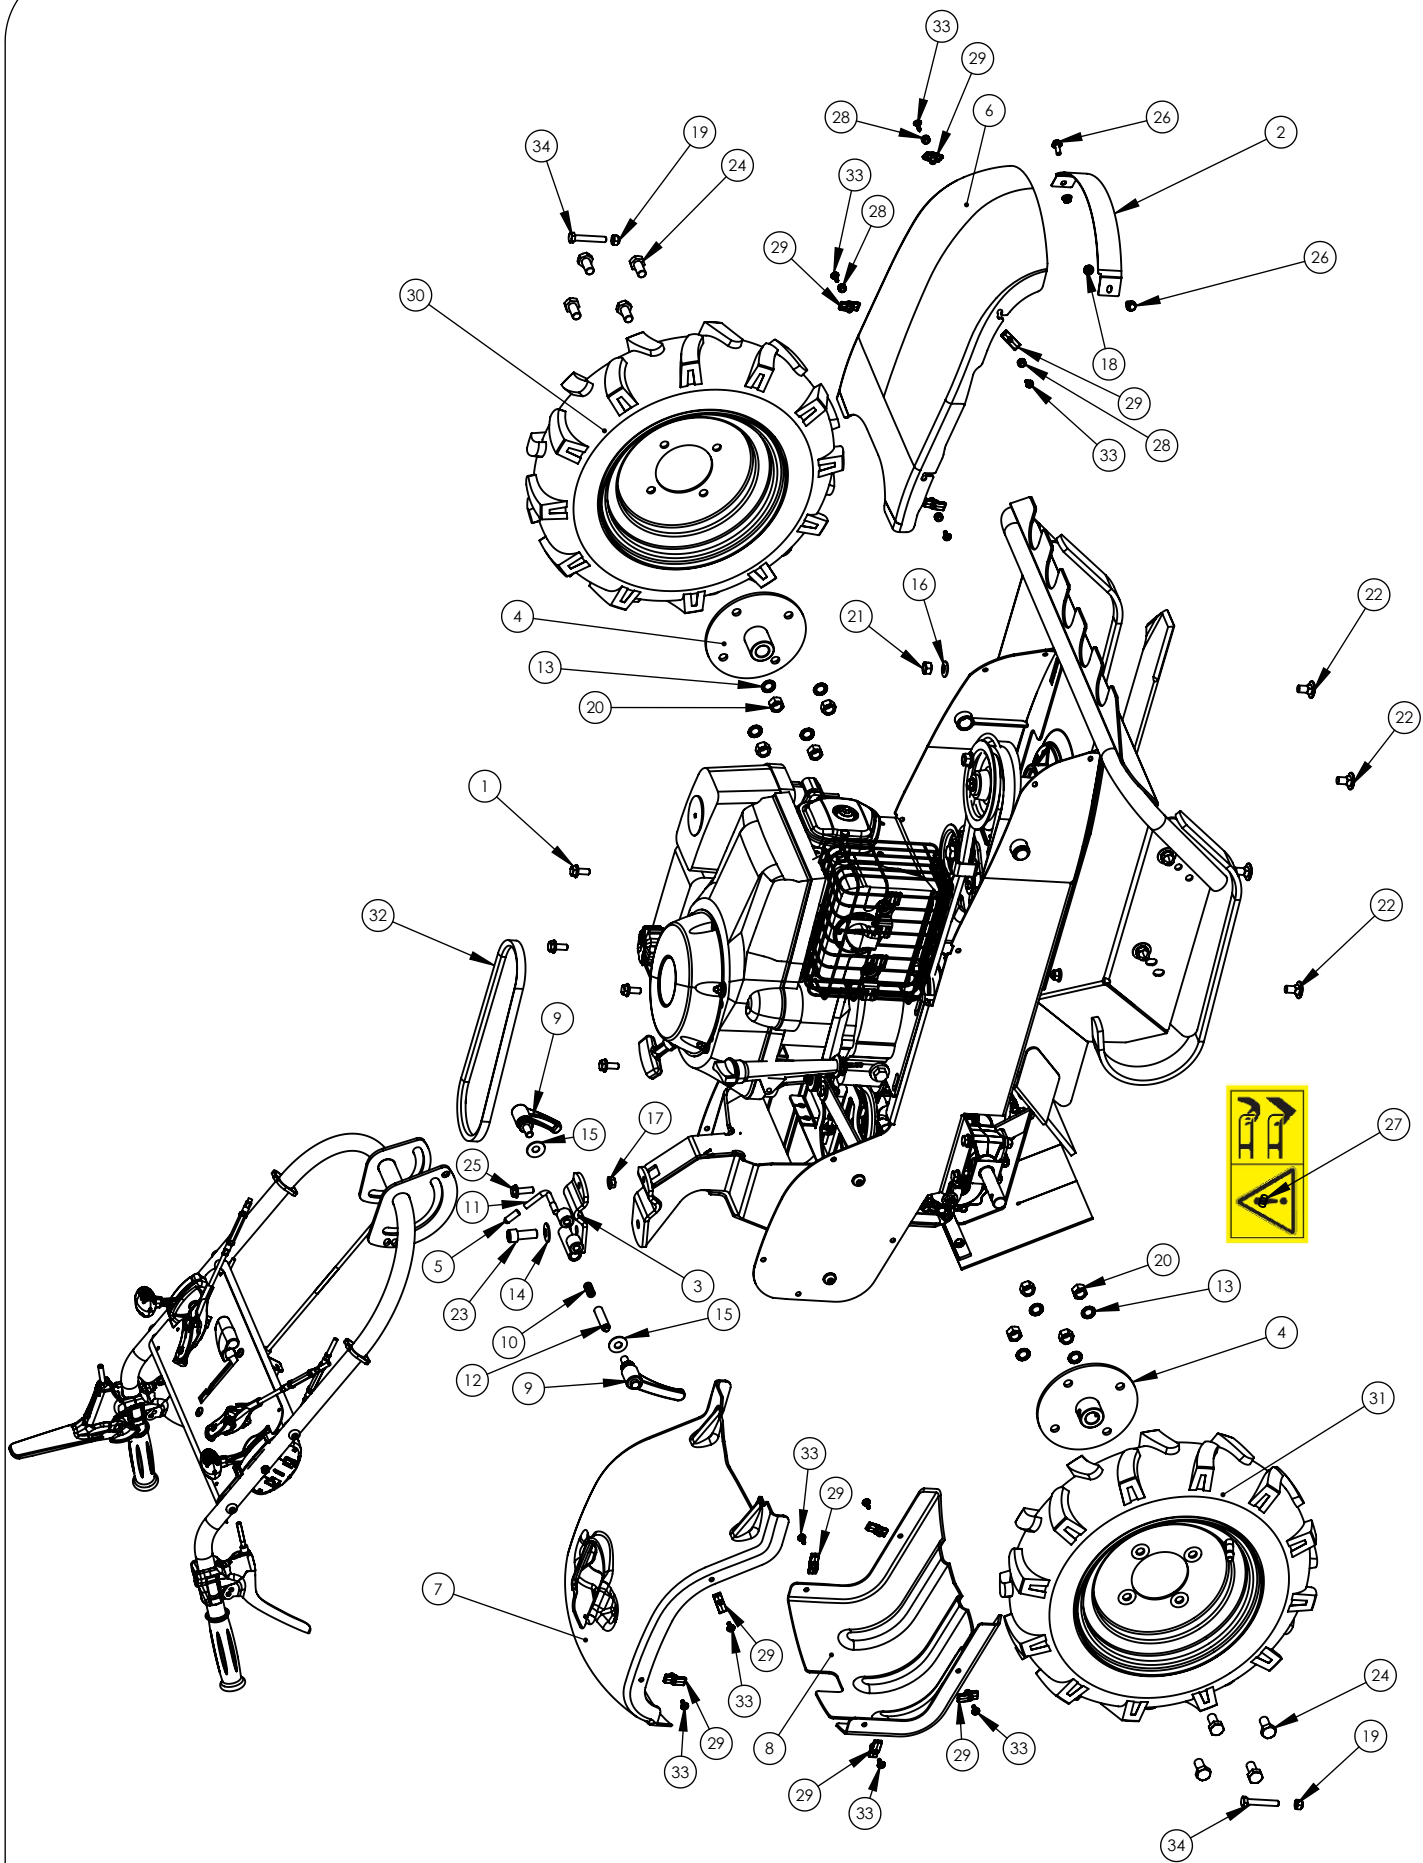

Pièces de rechange Spare parts list

KH0004****

**DEBROUSSAILLEUSE
BRUSH CUTTER**

Rep N°	Ref	Désignation	Description	Qté
1	0300010816	VIS H 8x20 Z EMB CR	SCREW H M8X20 Z	4
2	KP02021601	PROLONGATION CAPOT AVANT NOIR	BLACK EXTENSION FRONT COVER	1
3	KP02010212	PLAQUE SERRAGE MANCHERON	HANDLEBAR CLAMP PLATE	1
4	KH02041603	MOYEU DE ROUE NOIR	BLACK HUB WHEEL	2
5	K341000019	EMBOU ROND A 6.4 LG 25 NOIR	BLACK CAP Ø 6.4 LENGTH 25	1
6	K340000101	CAPOT AVANT	FRONT COVER	1
7	K340000100	CAPOT ARRIERE HAUT	HIGH BACK CARTER	1
8	K340000099	CAPOT ARRIERE BAS	DOWN BACK CARTER	1
9	K307010006	POIGNEE DEBRAYABLE M10	HANDLE FOR HANDLEBAR LEVEL SELECTION	2
10	K305020003	RESSORT DE COMPRESSION	COMPRESSION SPRING	1
11	K305000032	AXE PLIE INDEXAGE MANCHERON	AXIS INDEXING HANDLEBAR	1
12	K302010029	AXE INDEXAGE MANCHERON	INDEX AXLE	1
13	K300441201	RONDELLE EVENTAIL AZ 12 ZN	WASHER AZ 12 ZN	8
14	K300431201	RONDELLE CONTACT M12 NFE 25-511 ZN	Elastic washer 12 Bic	1
15	K300431002	RONDELLE CONTACT LARGE DE 10	WASHER D 10	2
16	K300431001	RONDELLE CONTACT M 10	WASHER M10	4
17	K300260801	ECROU H M8 EMB CR	NUT H M8 NOTCHED SHOULDER	1
18	K300260601	ECROU H M6 Z EMB CR	NUT H M6 Z NOTCHED SHOULDER	2
19	K300210801	ECROU FREIN H M8	NUT,NYLOC M8	2
20	K300201201	ECROU HU M12 ZN	NUT HU M12 ZN	8
21	K300201001	ECROU HU M10	NUT HU M10	4
22	K300081002	BOULON TRCC 10 x 20	SCREW TRCC 10 x 20	4
23	K300021202	VIS CHC 12 X 30 80 KG ZN	SCREW CHC 12 x 30	1
24	K300011204	VIS TH 12 x 25 ZN	SCREW TH 12 X 25 ZN	8
25	K300010801	VIS H EMB CR 8 x 25	SCREW H NOTCHED SHOULDER 8 X 25	1
26	K300010601	VIS H 6 x 16 EMB CR	SCREW H NOTCHED SHOULDER 6 X 16	2
27	0503000006	AUTO-COLLANT DANGER LAME 78 X	Label "danger sticker"	2
28	0341000150	PASSE FIL	WIRE PROTECT	4
29	0340000002	ATTACHE IMP D6 EP2.5 L15	Captive fastener for screw 4.2	12
30	0309000055	ROUE 4.50X10 GAUCHE	LEFT WHEEL 450X10 (TIRE 2PR)	1
31	0309000054	ROUE 4.50X10 DROITE	RIGHT WHEEL 450X10 (TIRE 2PR)	1
32	0306030098	COURROIE A29	V-BELT A29	1
33	0300080405	VIS TOLE TETE POELIER D11	SCREW POZI 4.2X16Z	12
34	0300010862	VIS TH 8 x 50 ZN 12.9	SCREW TH 8 X 50 12.9	2