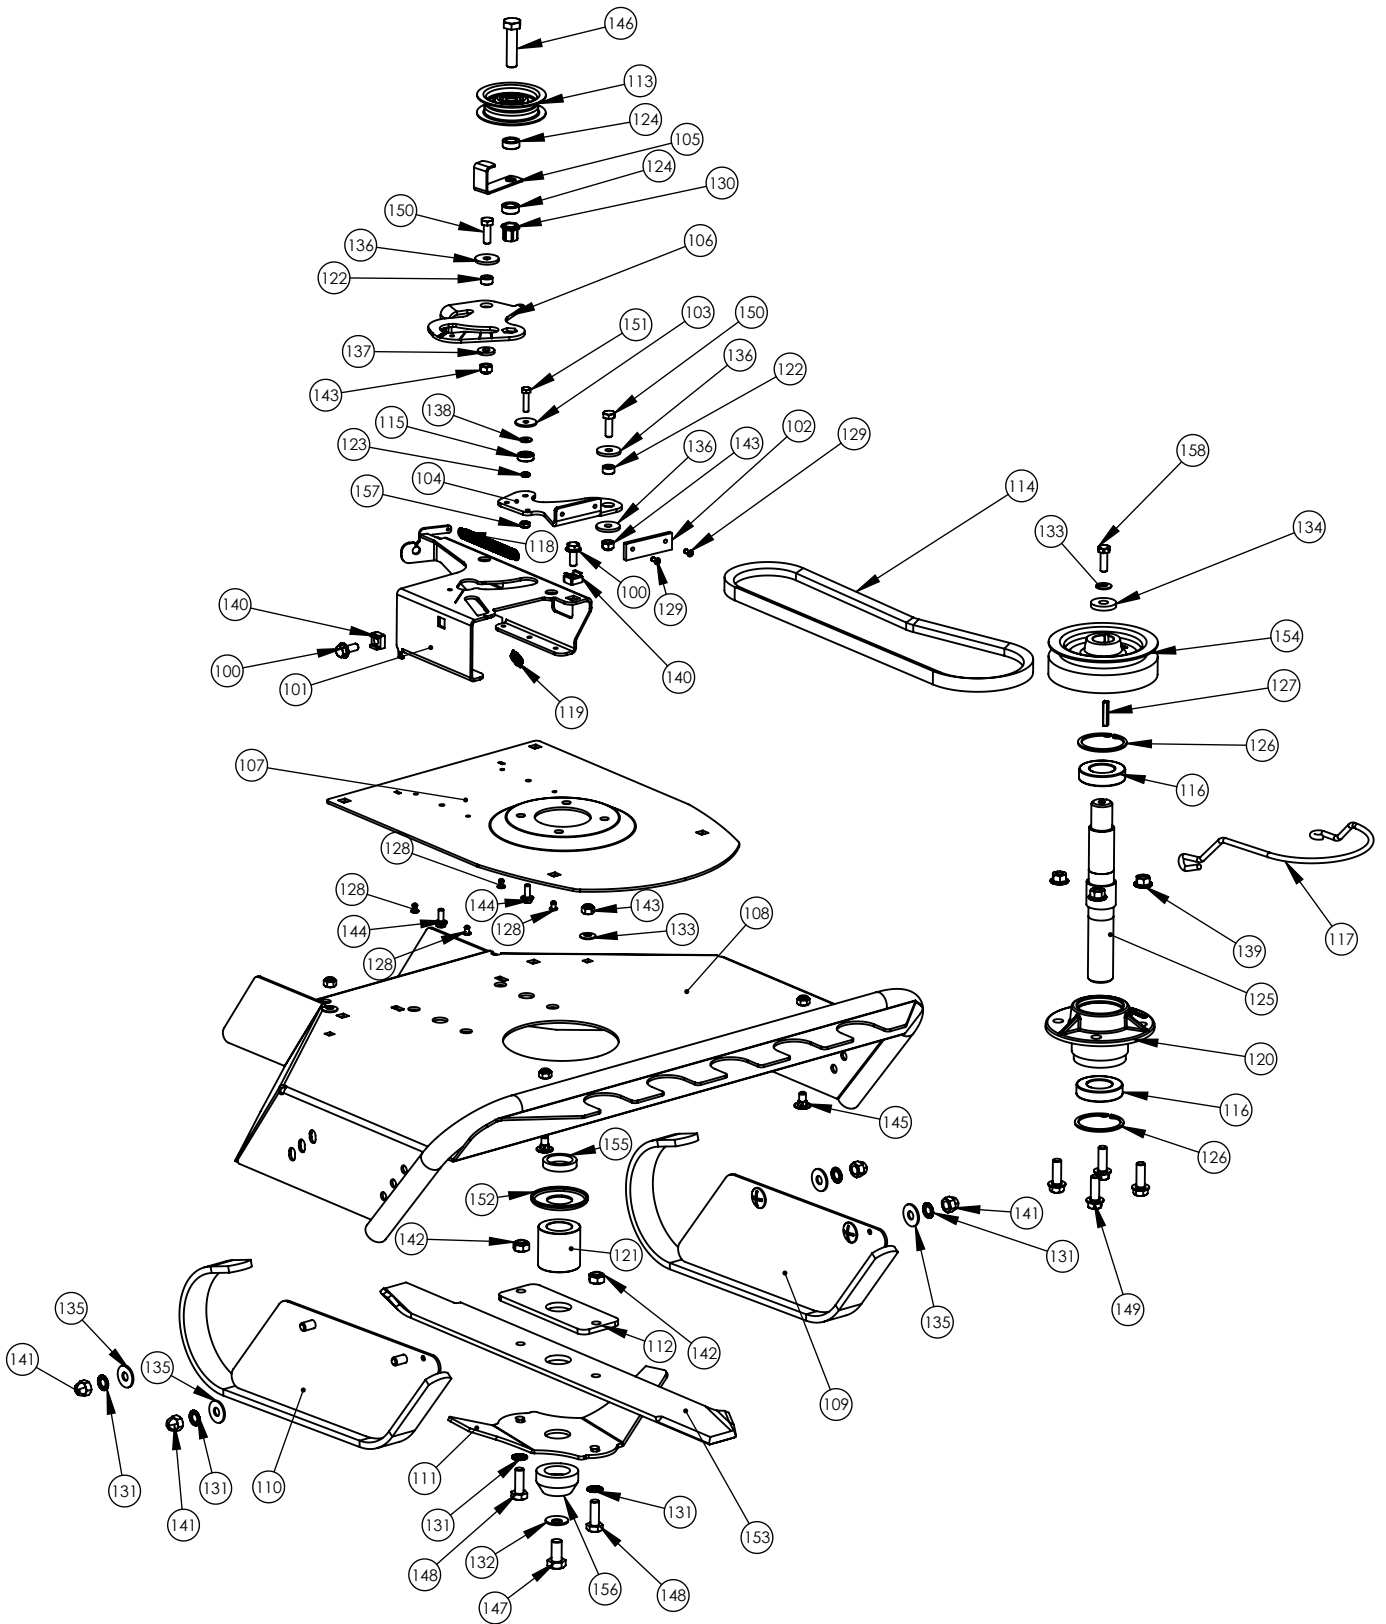

Pièces de rechange Spare parts list

KH0004****

**DEBROUSSAILLEUSE
BRUSH CUTTER**

Rep N°	Ref	Désignation	Description	Qté
1	0300010816	VIS H 8x20 Z EMB CR	SCREW H M8X20 Z	4
2	KP02021601	PROLONGATION CAPOT AVANT NOIR	BLACK EXTENSION FRONT COVER	1
3	KP02010212	PLAQUE SERRAGE MANCHERON	HANDLEBAR CLAMP PLATE	1
4	KH02041603	MOYEU DE ROUE NOIR	BLACK HUB WHEEL	2
5	K341000019	EMBOU ROND A 6.4 LG 25 NOIR	BLACK CAP Ø 6.4 LENGTH 25	1
6	K340000101	CAPOT AVANT	FRONT COVER	1
7	K340000100	CAPOT ARRIERE HAUT	HIGH BACK CARTER	1
8	K340000099	CAPOT ARRIERE BAS	DOWN BACK CARTER	1
9	K307010006	POIGNEE DEBRAYABLE M10	HANDLE FOR HANDLEBAR LEVEL SELECTION	2
10	K305020003	RESSORT DE COMPRESSION	COMPRESSION SPRING	1
11	K305000032	AXE PLIE INDEXAGE MANCHERON	AXIS INDEXING HANDLEBAR	1
12	K302010029	AXE INDEXAGE MANCHERON	INDEX AXLE	1
13	K300441201	RONDELLE EVENTAIL AZ 12 ZN	WASHER AZ 12 ZN	8
14	K300431201	RONDELLE CONTACT M12 NFE 25-511 ZN	Elastic washer 12 Bic	1
15	K300431002	RONDELLE CONTACT LARGE DE 10	WASHER D 10	2
16	K300431001	RONDELLE CONTACT M 10	WASHER M10	4
17	K300260801	ECROU H M8 EMB CR	NUT H M8 NOTCHED SHOULDER	1
18	K300260601	ECROU H M6 Z EMB CR	NUT H M6 Z NOTCHED SHOULDER	2
19	K300210801	ECROU FREIN H M8	NUT,NYLOC M8	2
20	K300201201	ECROU HU M12 ZN	NUT HU M12 ZN	8
21	K300201001	ECROU HU M10	NUT HU M10	4
22	K300081002	BOULON TRCC 10 x 20	SCREW TRCC 10 x 20	4
23	K300021202	VIS CHC 12 X 30 80 KG ZN	SCREW CHC 12 x 30	1
24	K300011204	VIS TH 12 x 25 ZN	SCREW TH 12 X 25 ZN	8
25	K300010801	VIS H EMB CR 8 x 25	SCREW H NOTCHED SHOULDER 8 X 25	1
26	K300010601	VIS H 6 x 16 EMB CR	SCREW H NOTCHED SHOULDER 6 X 16	2
27	0503000006	AUTO-COLLANT DANGER LAME 78 X	Label "danger sticker"	2
28	0341000150	PASSE FIL	WIRE PROTECT	4
29	0340000002	ATTACHE IMP D6 EP2.5 L15	Captive fastener for screw 4.2	12
30	0309000055	ROUE 4.50X10 GAUCHE	LEFT WHEEL 450X10 (TIRE 2PR)	1
31	0309000054	ROUE 4.50X10 DROITE	RIGHT WHEEL 450X10 (TIRE 2PR)	1
32	0306030098	COURROIE A29	V-BELT A29	1
33	0300080405	VIS TOLE TETE POELIER D11	SCREW POZI 4.2X16Z	12
34	0300010862	VIS TH 8 x 50 ZN 12.9	SCREW TH 8 X 50 12.9	2