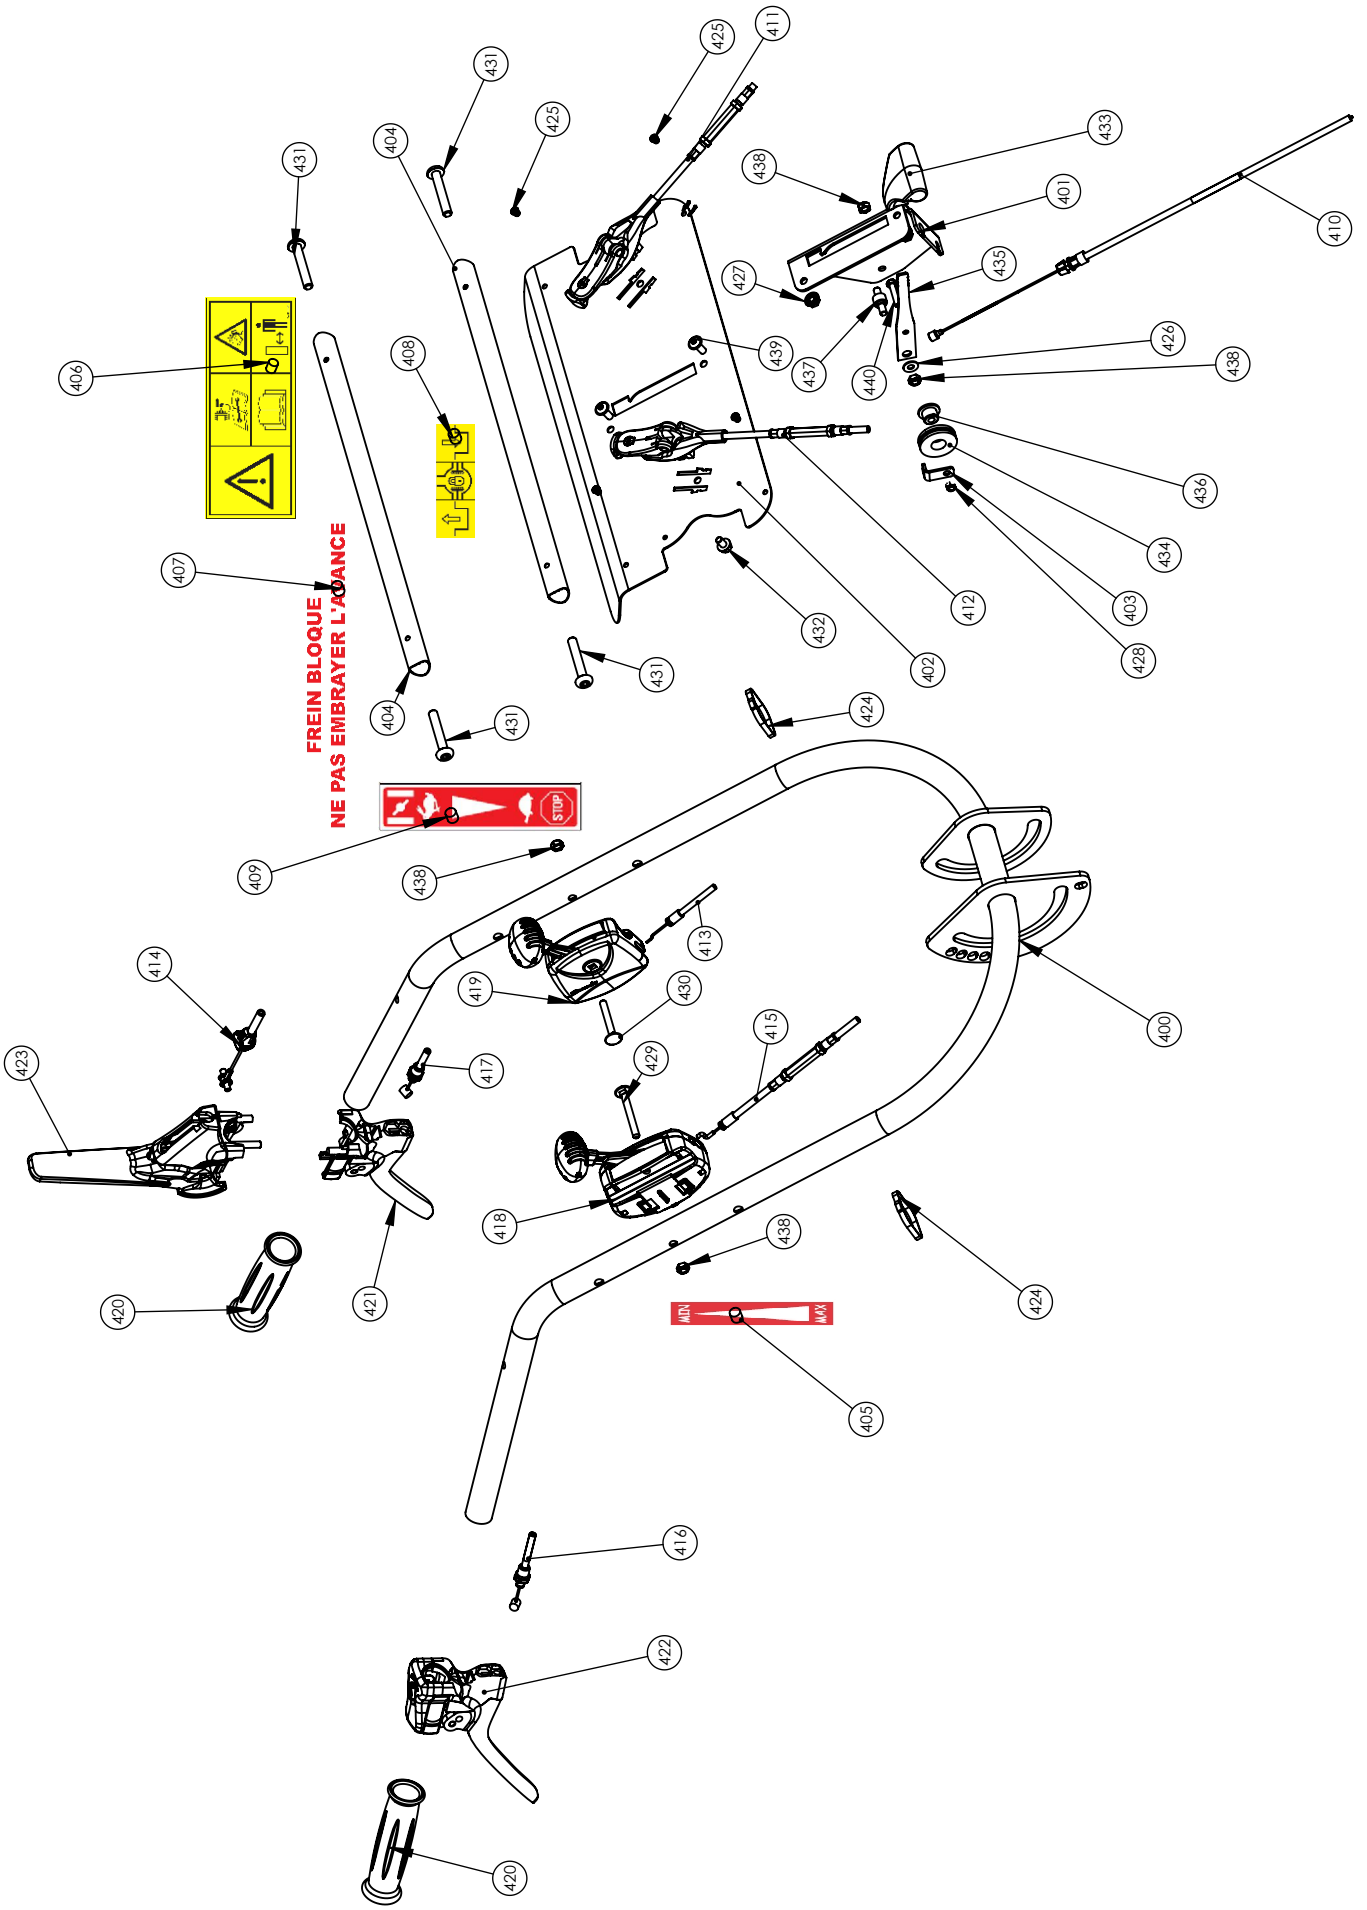

Rep N°	Ref	Désignation	Description	Qté
400	KP02021001	MANCHERON GRIS ALU	GREY HANDLEBAR	1
401	KP02011605	TOLE COMMANDE CRABOT NOIR	BLACK DIFF LOCK SWITCH	1
402	KP02010603	TOLE MANCHERON ROUGE RAL3002	RED RAL 3002 HANDLEBAR SHEET	1
403	KP02010211	BUTEE SECURITE CABLE PLIEE	SAFETY STOP CABLE	1
404	KM02011002	TUBE LIAISON GUIDON GRIS ALU	HANDLEBAR ALU GREY LINK TUBE	2
405	K503000058-	AUTOCOLLANT SELECTION VITESSE	STICKER " SPEED SELECTION"	1
406	K503000042-	ETIQ "PRECAUTIONS EMPLOI"	"Safety instructions" label	1
407	K503000016-	AUTOCOLLANT PRECAUTION FREIN	BRAKE PRECAUTION STICKER	1
408	K503000006-	AUTOCOLLANT BLOCAGE DIFF.	STICKER DIFF. LOCK	1
409	K503000005-	AUTOCOLLANT ACCELERATEUR STOP + STARTER	STICKER "SPEED VARIATION" WITH STARTER	1
410	K308070003	CABLE COMMANDE DIF LOCK	DIF LOCK CABLE	1
411	K308050008	CABLE COMMANDE BI-PASS	BI-PASS CONTROL CABLE	1
412	K308050007	CABLE COMMANDE FREIN	BRAKE CONTROL CABLE	1
413	K308040012	CABLE COMMANDE DES GAZ	THROTTLE CABLE	1
414	K308020036	CABLE EMBR DE LAME	BLADE CLUTCH CABLE	1
415	K308010051	CABLE VARIATION DE VITESSE	SPEED VARIATION CABLE	1
416	K308010050	CABLE EMBRAYAGE MAV	MAV CABLE	1
417	K308010049	CABLE EMBRAYAGE MAR	REAR CLUTCH CABLE	1
418	K307020019	LEVIER LGU4XRF140	LEVER LGU4XRF140	1
419	K307020010	POIGNEE GAZ	THROTTLE LEVER	1
420	K307020005	POIGNEE CAOUTCHOUC DIAM 25	GRIP	2
421	K307010040	LEVIER DE COMMANDE M.R	M.R CLUTCH LEVER	1
422	K307010039	LEVIER DE COMMANDE M.A	M.A CLUTCH LEVER	1
423	K307010036	LEVIER EMBR DE LAME	CLUTCH LEVER	1
424	K301060002	COLLIER PLASTIQUE NOIR	TIE-CABLE	2
425	K301000012	RIVET ACIER/ACIER 4x12	RIVET STEEL/STEEL 4x12	4
426	K300400602	RONDELLE PLATE 14 x 6 x 1.2 ZN	WASHER 14 x 6 x 1.2 ZN	1
427	K300260601	ECROU H M6 Z EMB CR	NUT H M6 Z NOTCHED SHOULDER	2
428	K300210501	ECROU FREIN M5 ZN	BLOCKING NUT M5	1
429	K300080607	BOULON TRCC 6 x 55	SCREW TRCC 6 X 55	1
430	K300080603	BOULON TRCC 6 x 45	SCREW TRCC 6 X 45	1
431	K300020808	VIS BHC 8x50 CL10.9 ZN DEG	SCREW BHC 8x50 CL10.9 ZN DEG	4
432	K300010617	VIS H 6 x 10 EMB CR	SCREW H 6 X 10 NOTCHED SHOULDER	2
433	0341000021	EMBOUT MAN. VITESSE xNOIREx	End tube	1
434	0340000016	GALET RENVOI ANGLE Ø35	Clutch cable runner	1
435	0304000044	MANETTE VITESSE 01/02	Gear lever	1
436	0302020179	ENTRE EPAULE 6X14X20LG11	SPACER	1
437	0302010024	AXE LEVIER INV VIT02	Lever spindle	1
438	0300210602	ECROU FREIN M 6 Z DIN 985-8	BLOCKING NUT M 6 Z	4
439	0300100601	VIS TRL HC 6x16 CL8.8 ZN NOIR	SCR TRL HC 6x16 CL8.8 ZN BLACK	2
440	0300010511	VIS HM 5 x 25 ZN	SCREW HM 5 x 25	1