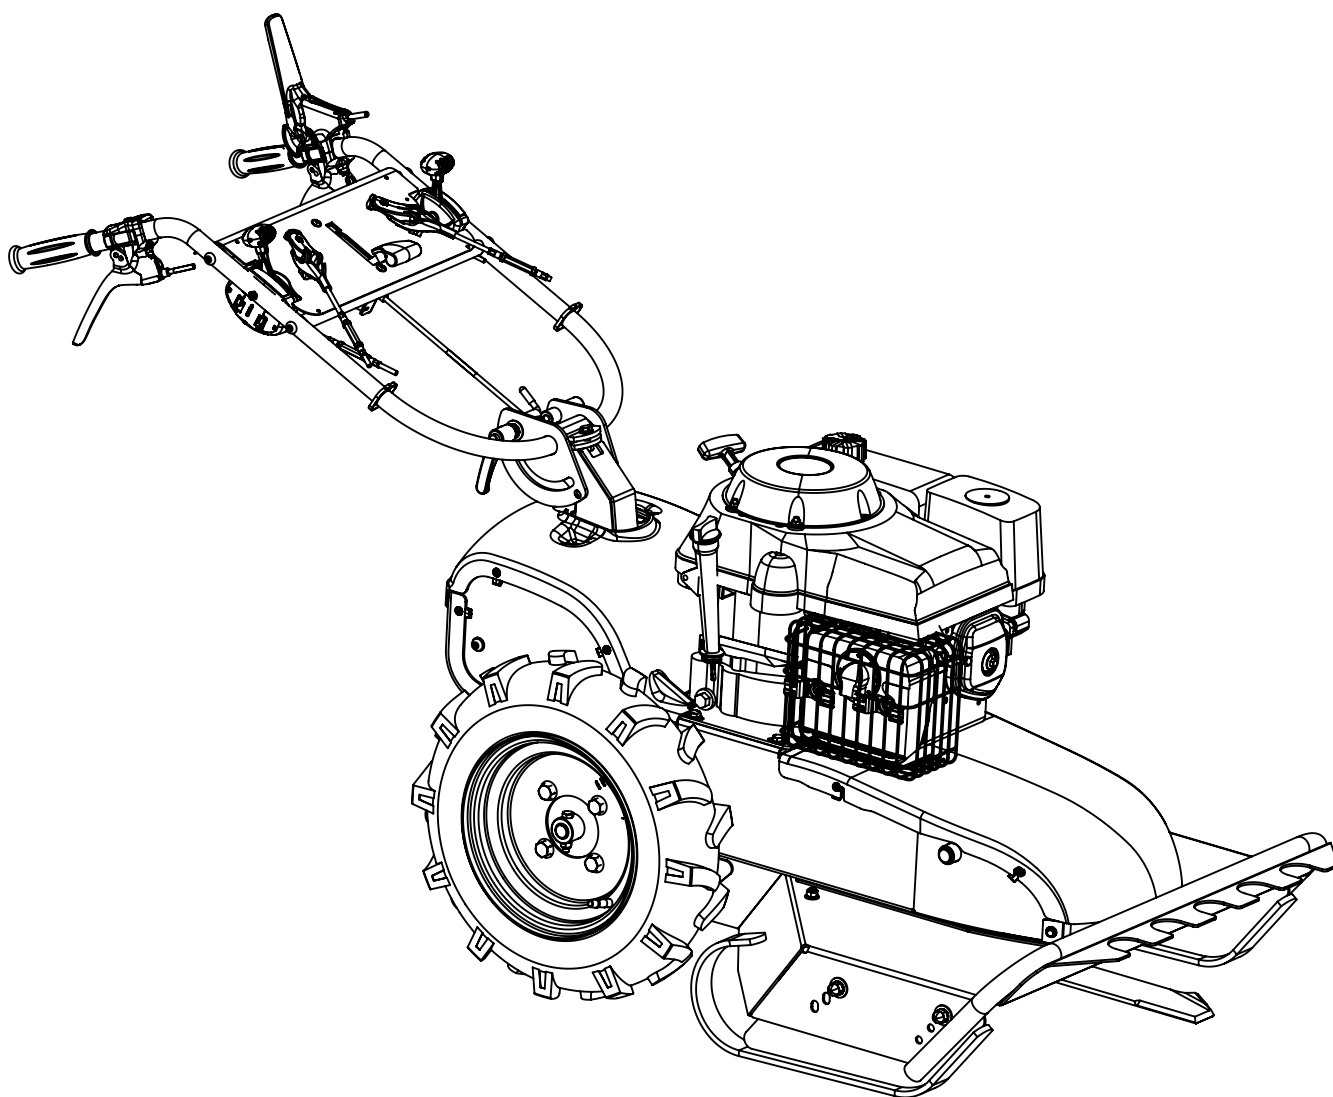

Pièces de rechange Spare parts list

KH0004****

**DEBROUSSAILLEUSE
BRUSH CUTTER**

Rep N°	Ref	Désignation	Description	Qté
1	0300010816	VIS H 8x20 Z EMB CR	SCREW H M8X20 Z	4
2	KP02021601	PROLONGATION CAPOT AVANT NOIR	BLACK EXTENSION FRONT COVER	1
3	KP02010212	PLAQUE SERRAGE MANCHERON	HANDLEBAR CLAMP PLATE	1
4	KH02041603	MOYEU DE ROUE NOIR	BLACK HUB WHEEL	2
5	K341000019	EMBOU ROND A 6.4 LG 25 NOIR	BLACK CAP Ø 6.4 LENGTH 25	1
6	K340000101	CAPOT AVANT	FRONT COVER	1
7	K340000100	CAPOT ARRIERE HAUT	HIGH BACK CARTER	1
8	K340000099	CAPOT ARRIERE BAS	DOWN BACK CARTER	1
9	K307010006	POIGNEE DEBRAYABLE M10	HANDLE FOR HANDLEBAR LEVEL SELECTION	2
10	K305020003	RESSORT DE COMPRESSION	COMPRESSION SPRING	1
11	K305000032	AXE PLIE INDEXAGE MANCHERON	AXIS INDEXING HANDLEBAR	1
12	K302010029	AXE INDEXAGE MANCHERON	INDEX AXLE	1
13	K300441201	RONDELLE EVENTAIL AZ 12 ZN	WASHER AZ 12 ZN	8
14	K300431201	RONDELLE CONTACT M12 NFE 25-511 ZN	Elastic washer 12 Bic	1
15	K300431002	RONDELLE CONTACT LARGE DE 10	WASHER D 10	2
16	K300431001	RONDELLE CONTACT M 10	WASHER M10	4
17	K300260801	ECROU H M8 EMB CR	NUT H M8 NOTCHED SHOULDER	1
18	K300260601	ECROU H M6 Z EMB CR	NUT H M6 Z NOTCHED SHOULDER	2
19	K300210801	ECROU FREIN H M8	NUT,NYLOC M8	2
20	K300201201	ECROU HU M12 ZN	NUT HU M12 ZN	8
21	K300201001	ECROU HU M10	NUT HU M10	4
22	K300081002	BOULON TRCC 10 x 20	SCREW TRCC 10 x 20	4
23	K300021202	VIS CHC 12 X 30 80 KG ZN	SCREW CHC 12 x 30	1
24	K300011204	VIS TH 12 x 25 ZN	SCREW TH 12 X 25 ZN	8
25	K300010801	VIS H EMB CR 8 x 25	SCREW H NOTCHED SHOULDER 8 X 25	1
26	K300010601	VIS H 6 x 16 EMB CR	SCREW H NOTCHED SHOULDER 6 X 16	2
27	0503000006	AUTO-COLLANT DANGER LAME 78 X	Label "danger sticker"	2
28	0341000150	PASSE FIL	WIRE PROTECT	4
29	0340000002	ATTACHE IMP D6 EP2.5 L15	Captive fastener for screw 4.2	12
30	0309000055	ROUE 4.50X10 GAUCHE	LEFT WHEEL 450X10 (TIRE 2PR)	1
31	0309000054	ROUE 4.50X10 DROITE	RIGHT WHEEL 450X10 (TIRE 2PR)	1
32	0306030098	COURROIE A29	V-BELT A29	1
33	0300080405	VIS TOLE TETE POELIER D11	SCREW POZI 4.2X16Z	12
34	0300010862	VIS TH 8 x 50 ZN 12.9	SCREW TH 8 X 50 12.9	2