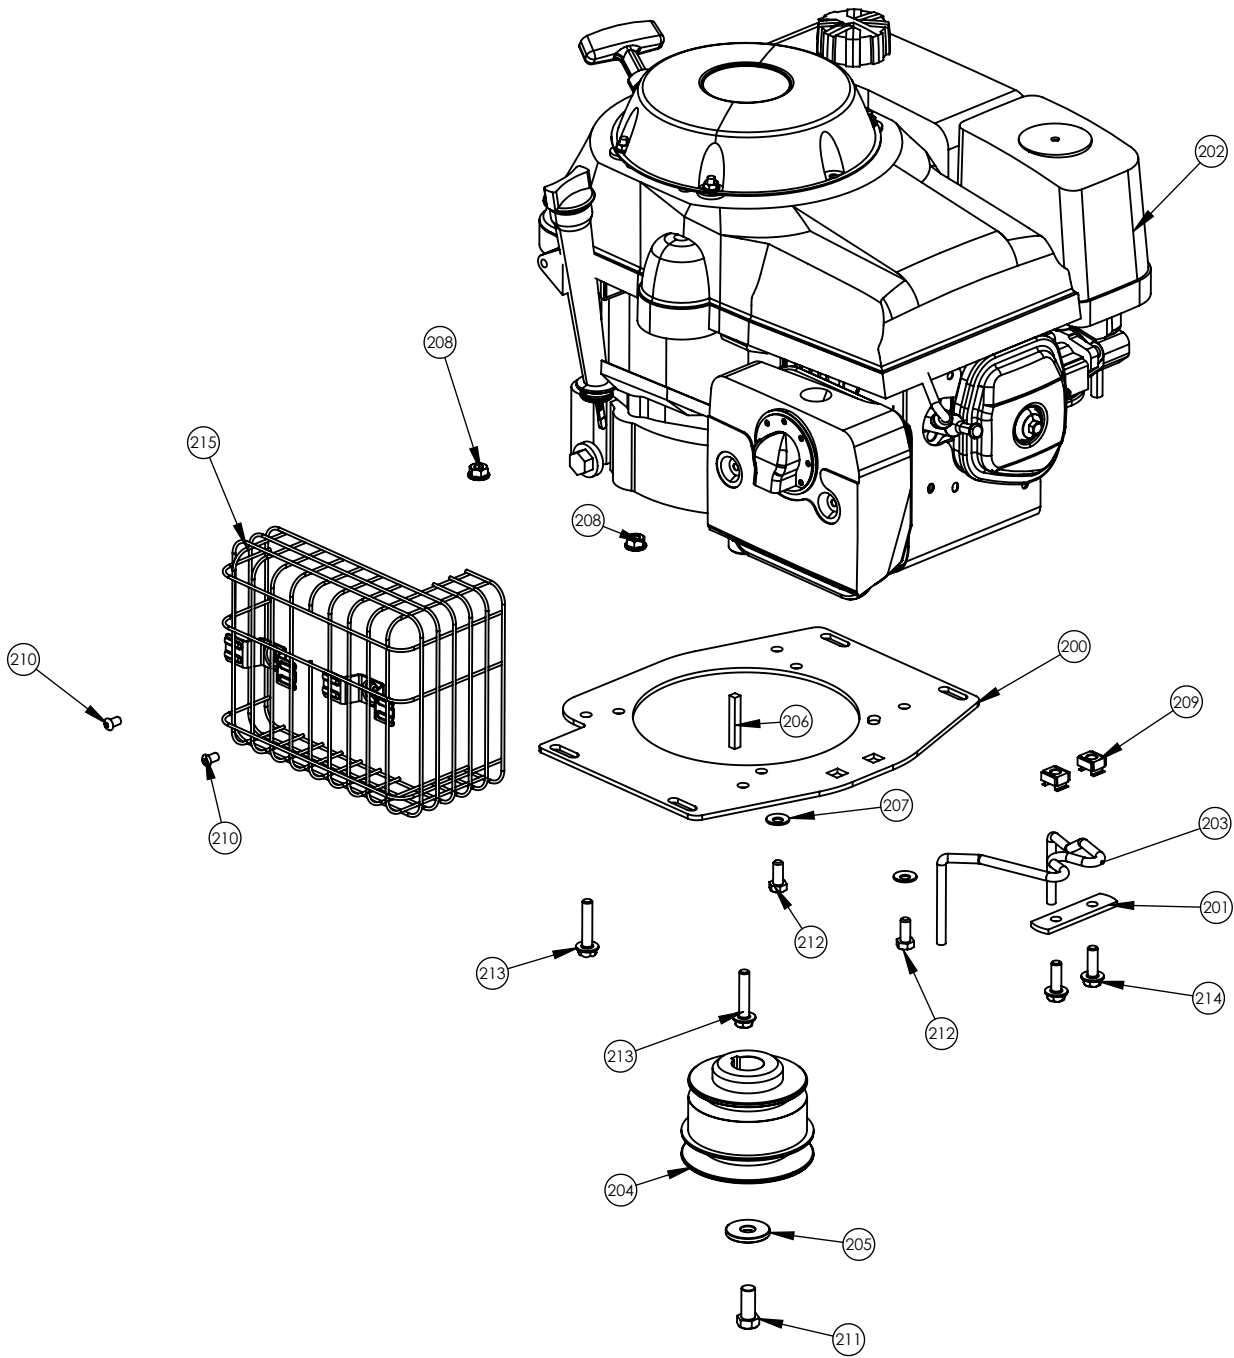

Rep N°	Ref	Désignation	Description	Quantité
200	KM02011602	SUPPORT MOTEUR NOIR	BLACK MOTOR SUPPORT	1
201	KE02020211	PLAT FIXATION PLAQUE DE DEB FIL LASER	BELT GUIDE PLAT FIXATION	1
202	K330010112	MOTEUR HONDA GXV390 *	HONDA GXV 390 ENGINE*	1
203	K305030018	PLAQUE DE DEBRAYAGE	CLUTCH PLATE	1
204	K302030112	POULIE MOTEUR	MOTOR PULLEY	1
205	K302020002	RONDELLE PLATE	PLATE WASHER	1
206	K301040004	CLAVETTE BOUT DROIT DE 6.35 x 6.35 x 45	KEY RIGHT END 6.35 X 6.35 X 45	1
207	K300430801	RONDELLE CONTACT M8	WASHER M8	2
208	K300260801	ECROU H M8 EMB CR	NUT H M8 NOTCHED SHOULDER	2
209	K300230803	ECROU RAPID M8 C 4808 C	NUT RAPID M8 C 4808C	2
210	K300070601	VIS TOLE TCL POZ 6.3 x 13 ZN	SCREW TCL POZ 6.3 X 13 ZN	2
211	K300060701	VIS TH 7/16 8.8 UNF 1	SCREW TH 7/16 8.8 UNF 1	1
212	K300060503	VIS TH 5/16 UNF 3/4	SCREW TH 5/16 UNF 3/4	2
213	K300010803	VIS H EMB CR 8 x 40	SCREW H NOTCHED SHOULDER 8 X 40	2
214	K300010801	VIS H EMB CR 8 x 25	SCREW H NOTCHED SHOULDER 8 X 25	2
215	0330012011	GRILLE ECHAPPEMENT GXV340	EXHAUST GRILL GXV340	1

*Le service après vente : s'adresser au réseau motoriste concerné
For the engine's spare parts, please contact the motor's retailers network