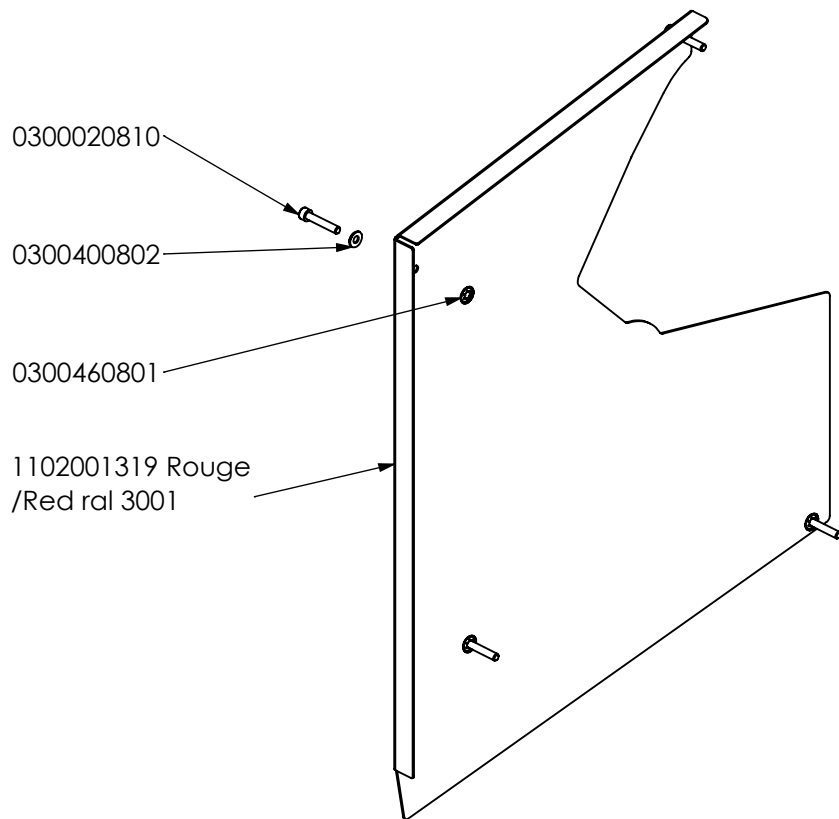

Pièces de rechange Spare parts list

110003****

**SCIE A BUCHE
LOG SAW**

11_Capot Lame Mobile PIO_Default