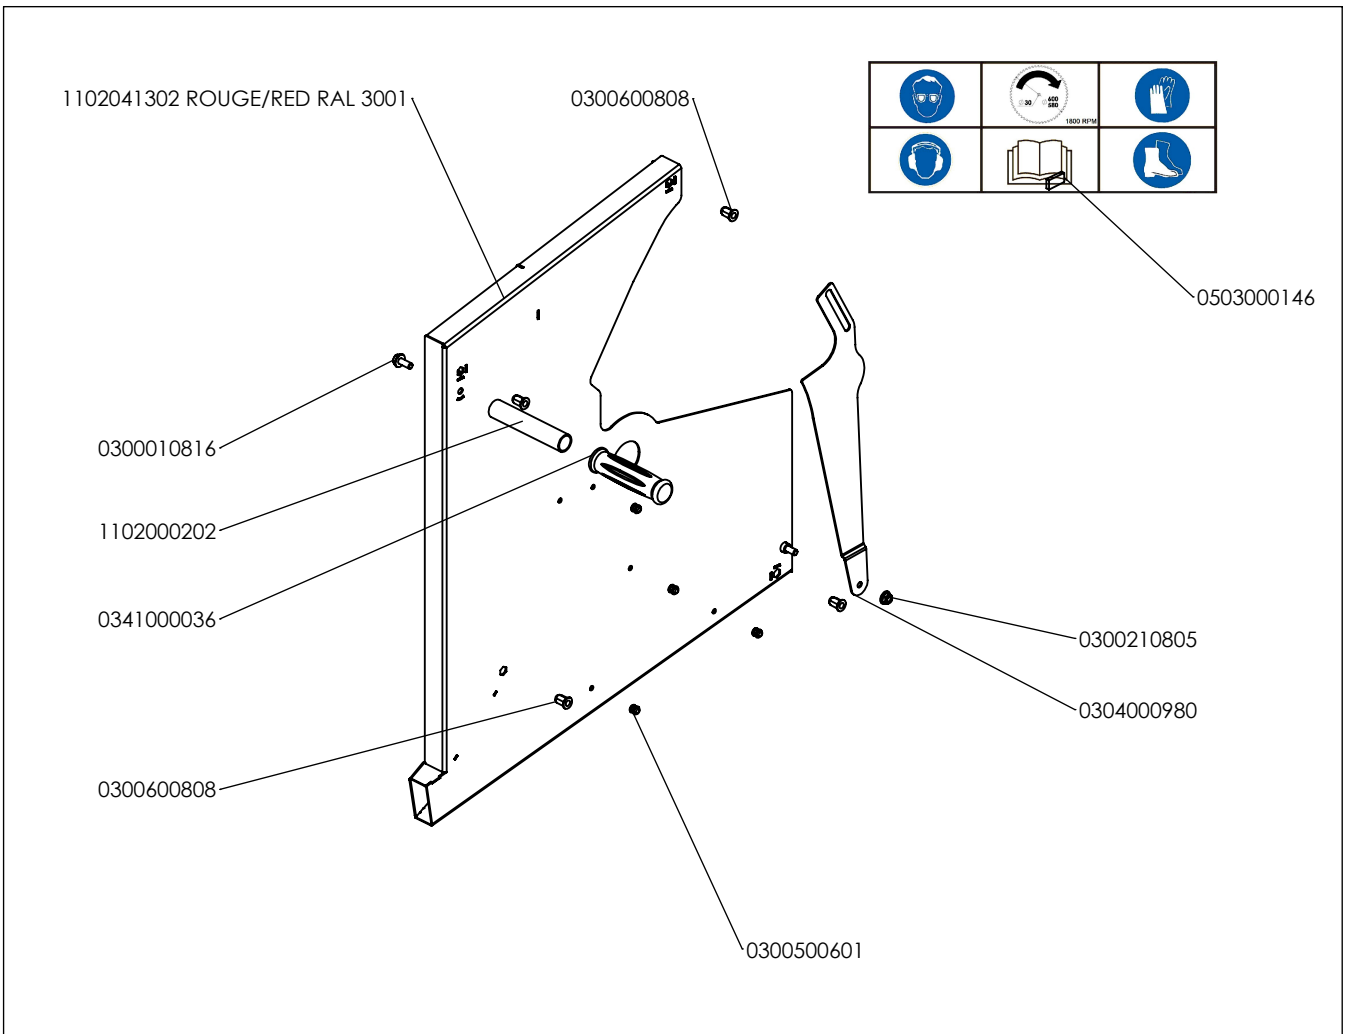

Pièces de rechange Spare parts list

110003****

**SCIE A BUCHE
LOG SAW**

11_Capot Lame Mobile PIO_Default