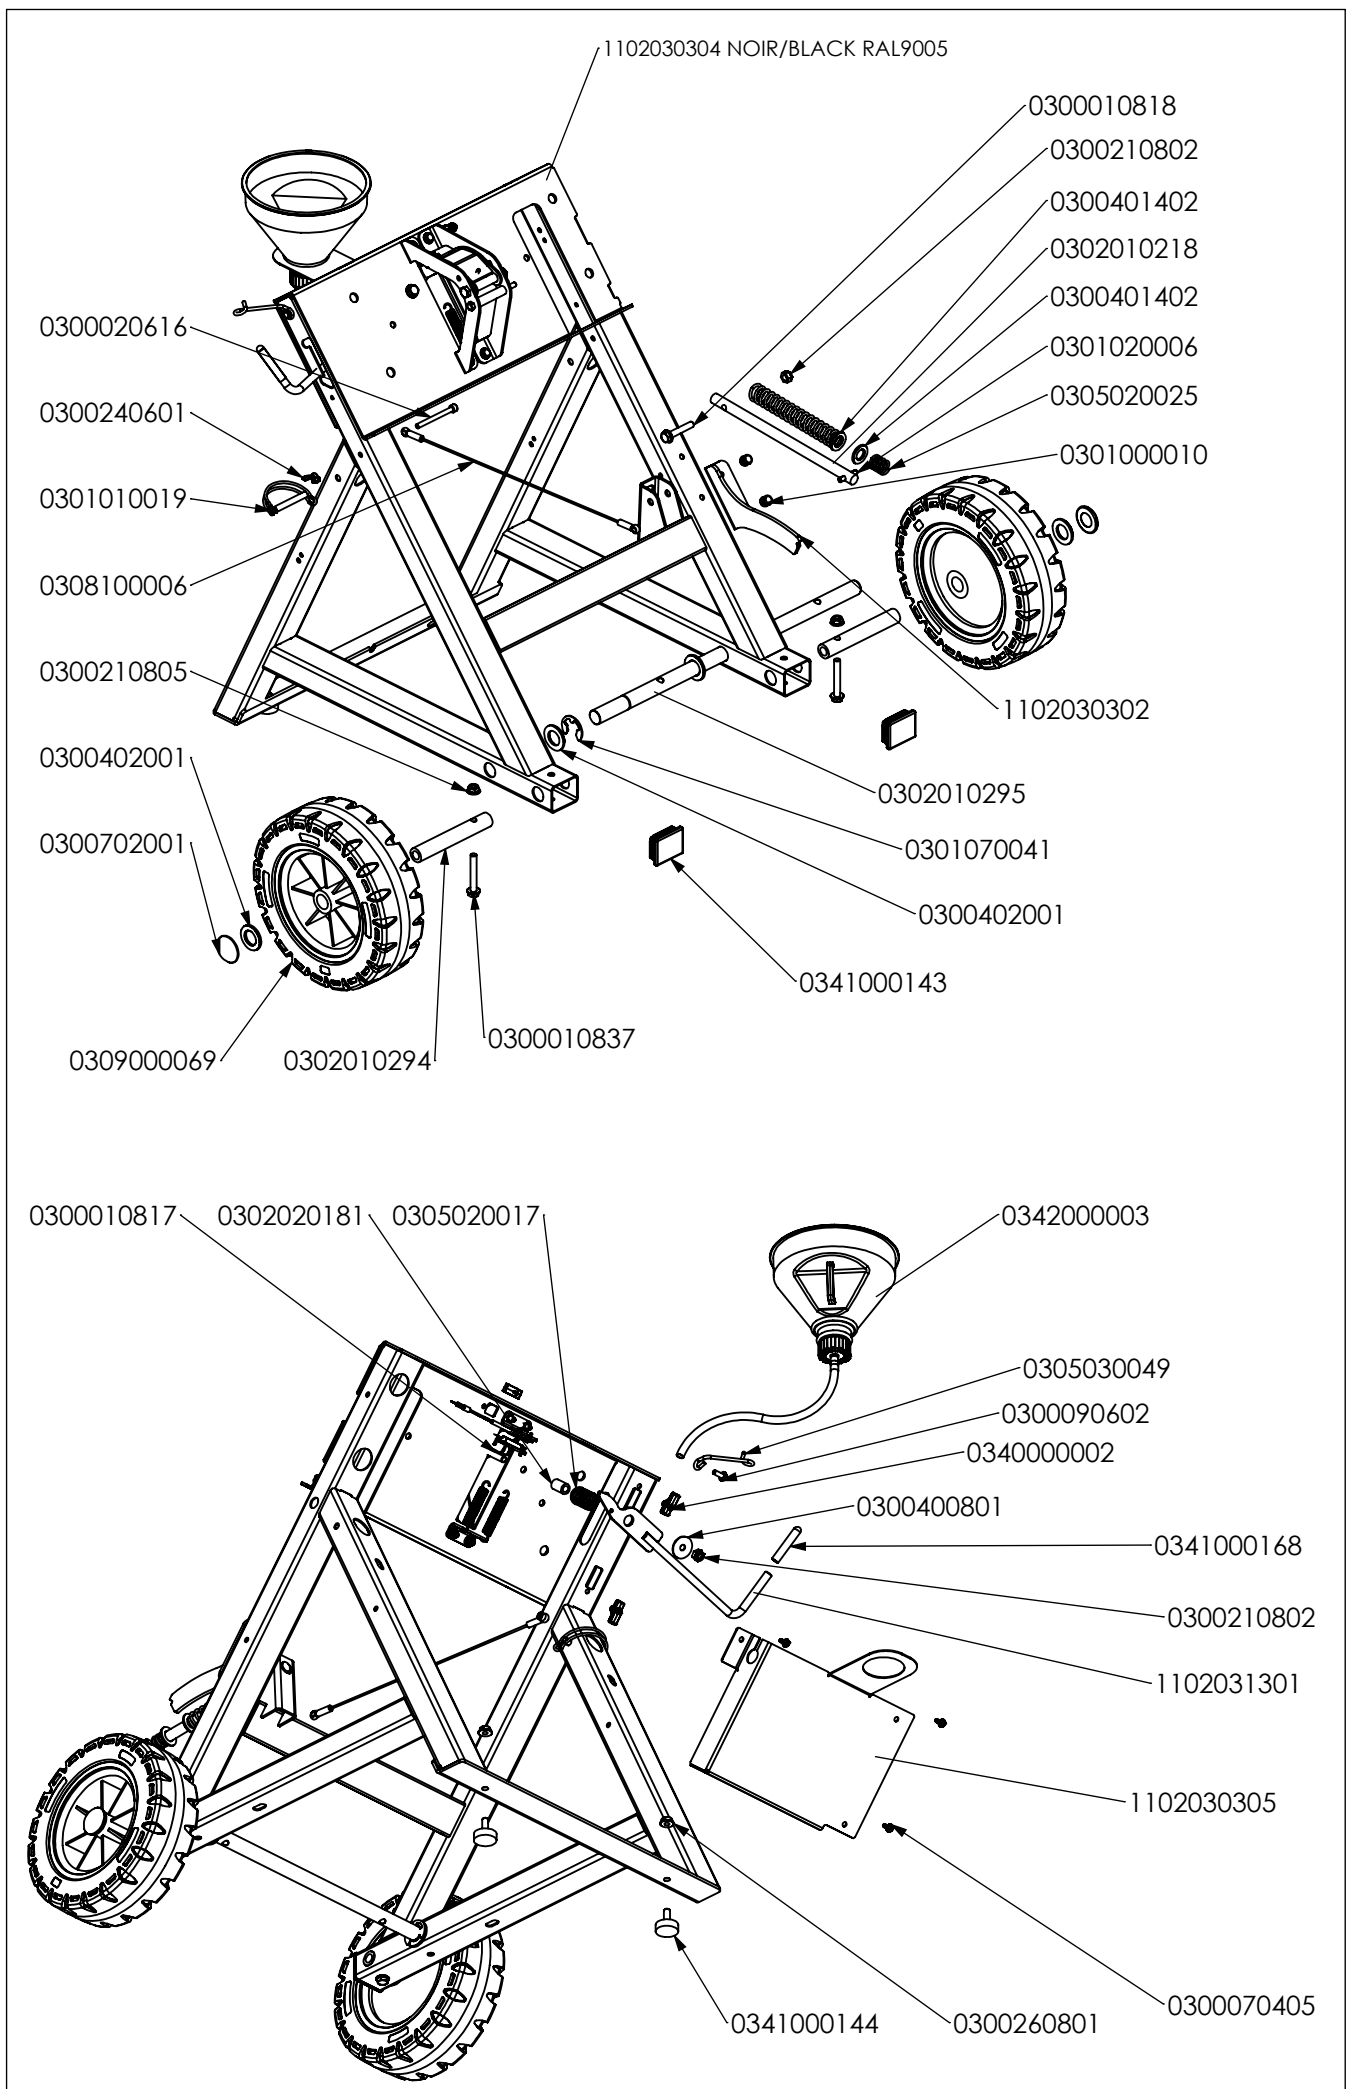

Pièces de rechange Spare parts list

110003****

**SCIE A BUCHE
LOG SAW**

11_Capot Lame Mobile PIO_Default