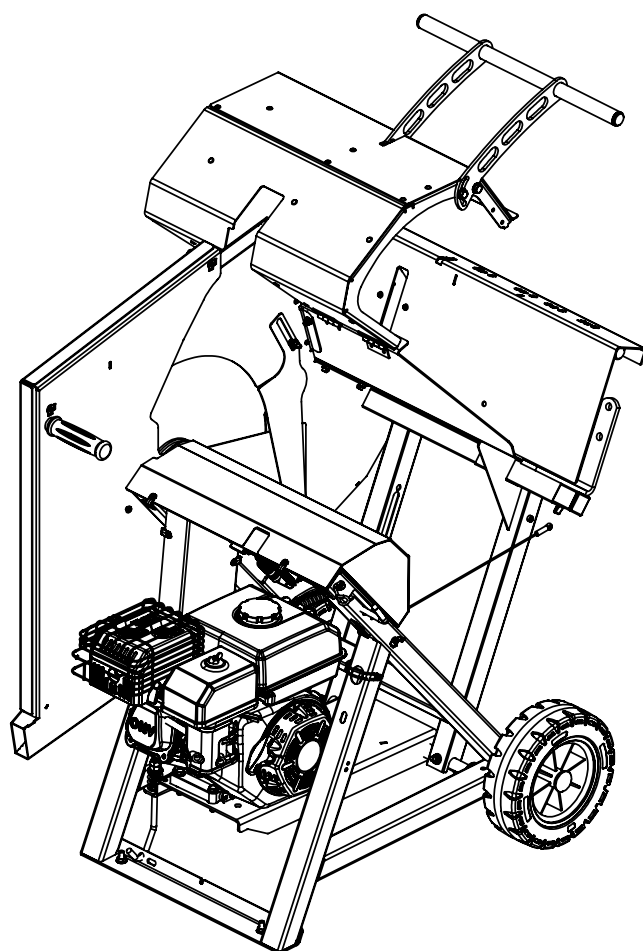

Pièces de rechange Spare parts list

110003****

**SCIE A BUCHE
LOG SAW**

11_Capot Lame Mobile PIO_Default