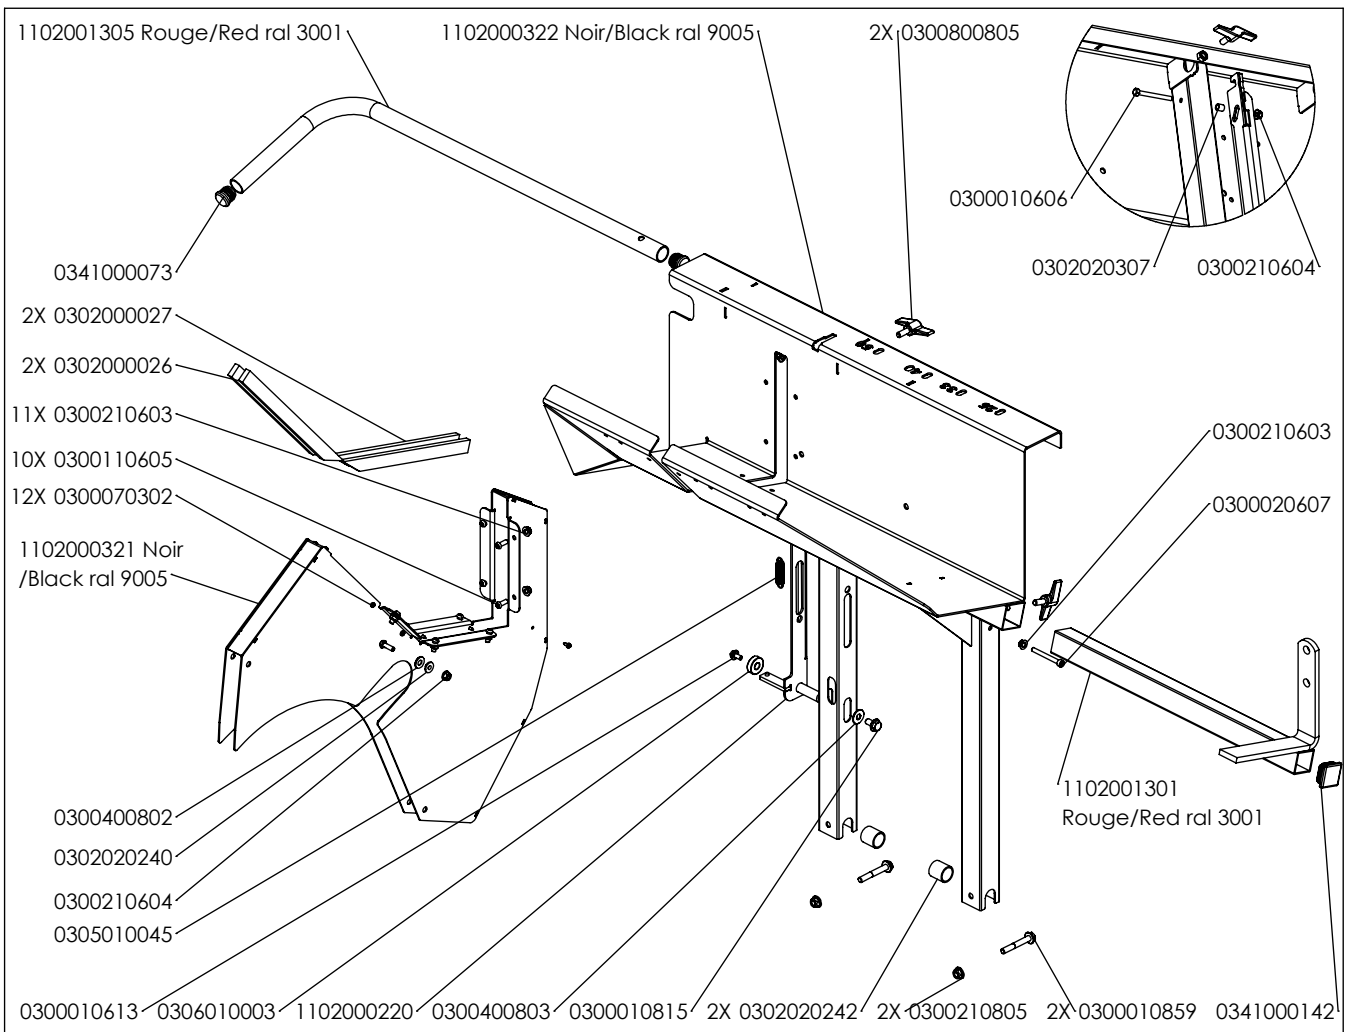

Pièces de rechange Spare parts list

110003****

**SCIE A BUCHE
LOG SAW**

11_Capot Lame Mobile PIO_Default