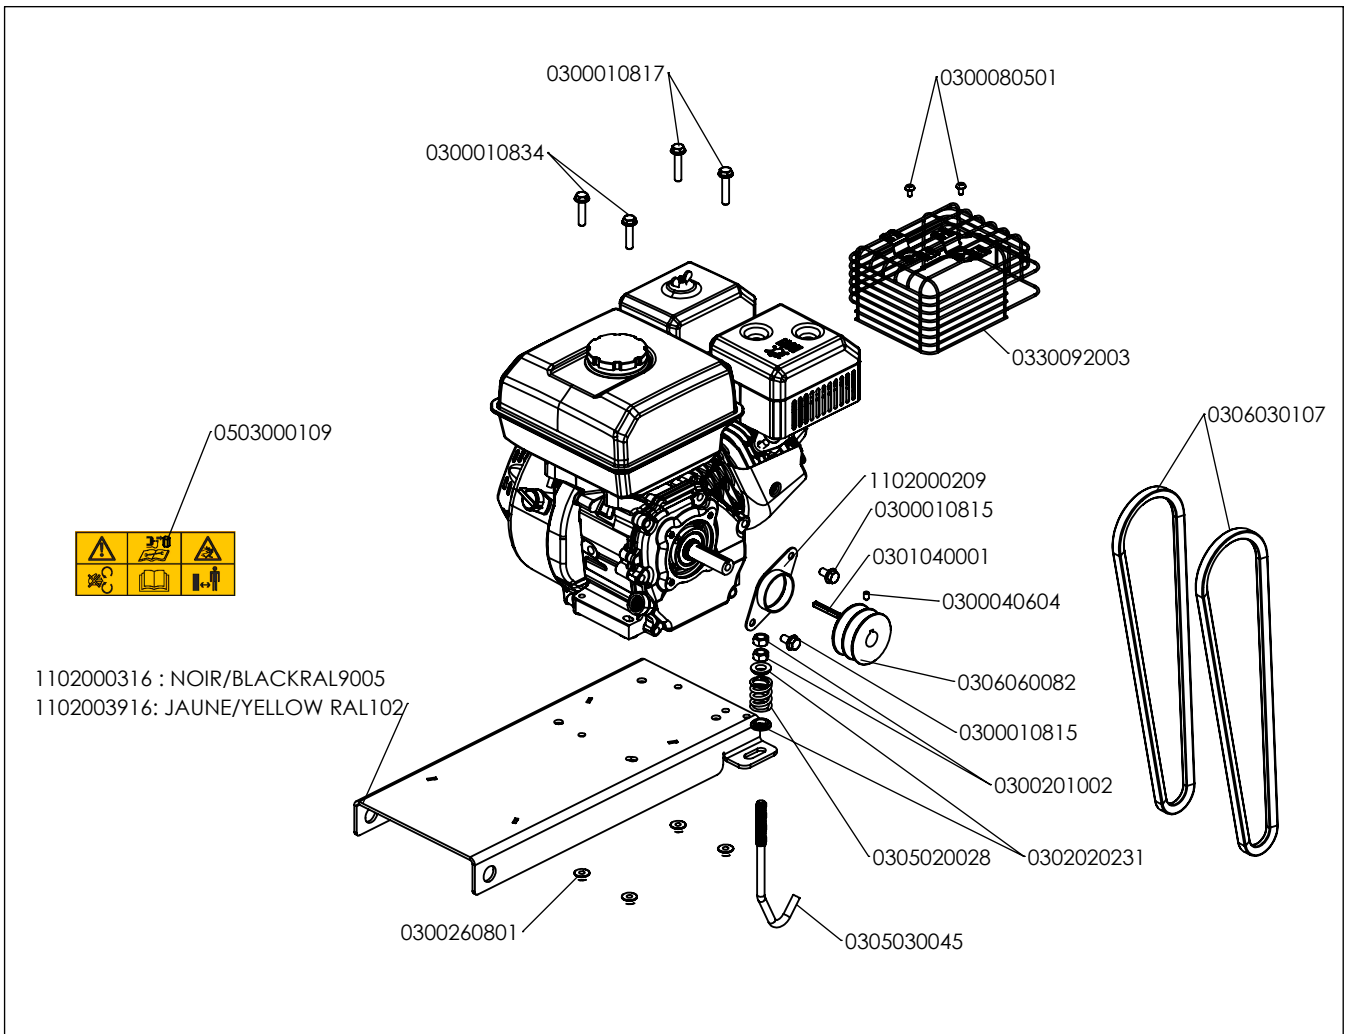

Pièces de rechange Spare parts list

110003****

**SCIE A BUCHE
LOG SAW**

11_Capot Lame Mobile PIO_Default