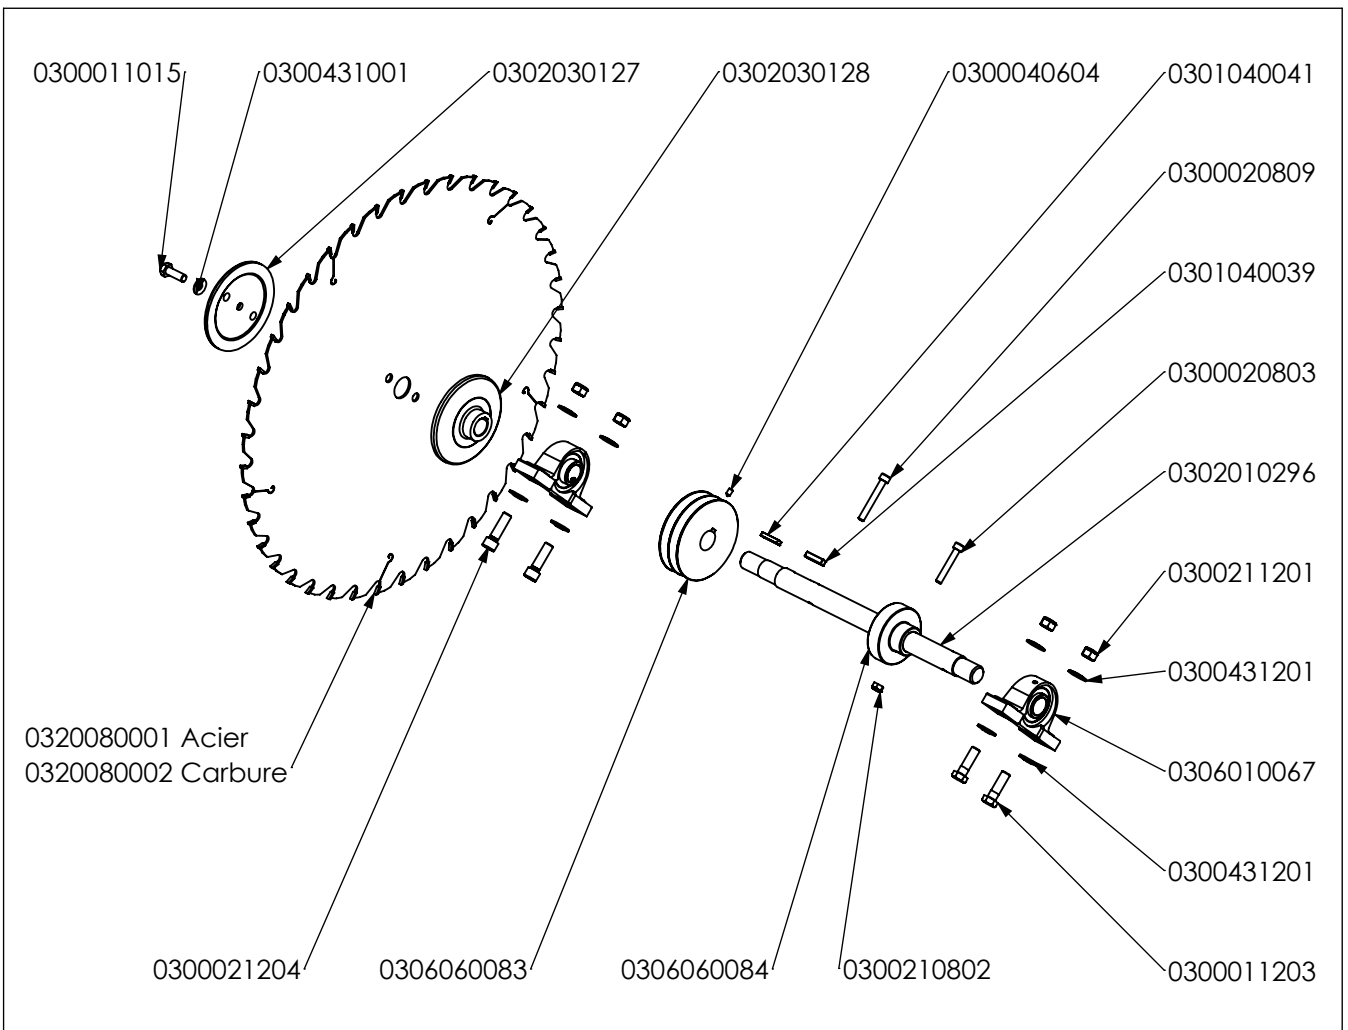

Pièces de rechange Spare parts list

110003****

**SCIE A BUCHE
LOG SAW**

11_Capot Lame Mobile PIO_Default