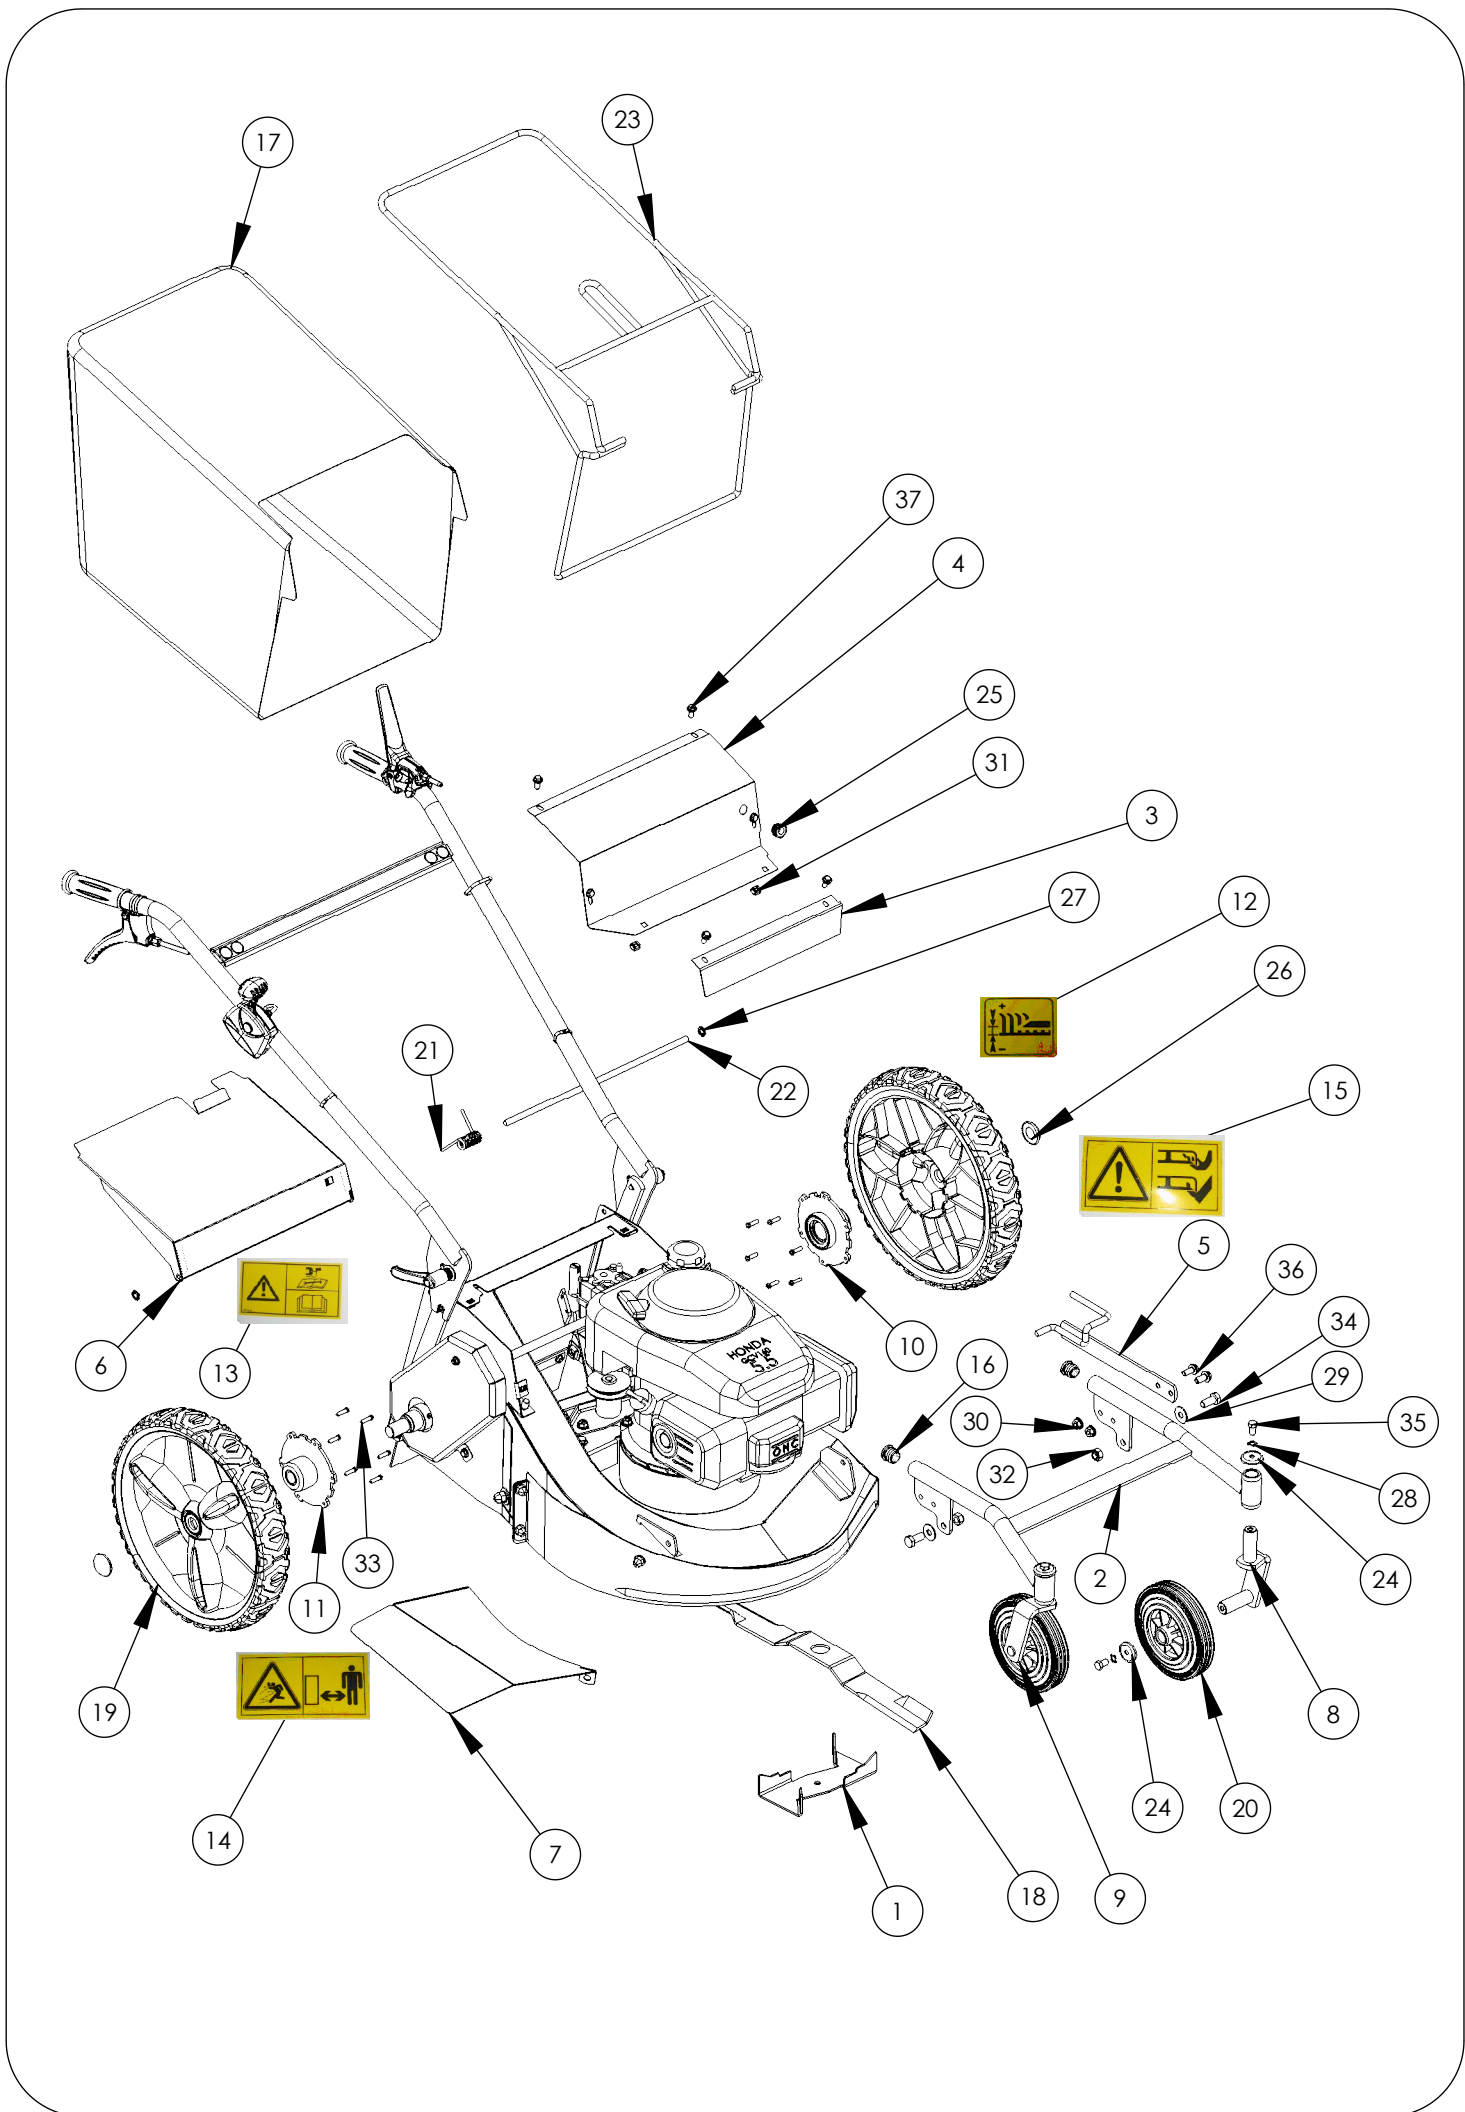

Pièces de rechange Spare parts list

KC0003****

***FAUCHEUSE BROYEUSE
BRUSH CUTTER***

Rep N°	Ref	Désignation	Description	Qté
1	KC02031607	TURBINE DE VENTILATION NOIR	BLACK VENTILATING PLATE	1
2	KC02031103	TRAIN AVANT GRIS ALU	GREY ALU FRONT AXLE	1
2	KC02031402	TRAIN AVANT GRIS RAL8120	GREY RAL8120 FRONT AXLE	1
3	KC02030605	TOLE ARRIERE PROTECTION RELAIS ROUGE	RED DOWNSIDE HATCH	1
3	KC02032105	TOLE ARR PROTECTION RELAIS VERT	GREEN DOWNSIDE HATCH	1
3	KC02030805	TOLE ARR PROTECTION RELAIS JAUNE	YELLOW DOWNSIDE HATCH	1
4	KC02030604	CARTER SUPERIEUR ROUGE	RED UPSIDE HATCH	1
4	KC02030804	CARTER SUP JAUNE	YELLOW UPSIDE HATCH	1
4	KC02032104	CARTER SUP VERT	GREEN UPSIDE HATCH	1
5	KC02030205	LEVIER DE SELECTION HAUTEUR ZN	LIFT HANDLE	1
6	KC02011604	VOLET ARRIERE NOIR	BACK SHUTTER	1
7	KC02011104	ENDAINEUR GRIS RAL7021	GREY RAL7021 SIDE DEFLECTOR	1
7	KC02031403	ENDAINEUR GRIS RAL8120	GREY RAL8120 SIDE DEFLECTOR	1
8	KC02010205	CHAPE DE ROUE AVT GAUCHE ZN (diam 160)	LEFT SUPPORT FRONT WHEEL	1
9	KC02010204	CHAPE DE ROUE AVANT DROIT ZN (diam 160)	RIGHT SUPPORT FRONT WHEEL	1
10	KC01030009	MOYEU DE ROUE GAUCHE ASS	LEFT RATCHET WHEEL HUB	1
11	KC01030007	MOYEU DE ROUE DROITE ASS	RIGHT RATCHET WHEEL HUB	1
12	K503000023-	AUTOCOLLANT HAUTEUR DE COUPE	STICKER "WORK LEVEL"	1
13	K503000015-	AUTOCOLLANT LIRE LA NOTICE	STICKER " READ THE MANUAL BEFORE USE"	1
14	K503000003-	AUTOCOLLANT DISTANCE DE SECURITE	STICKER "SECURITY DISTANCE"	1
15	K503000002-	AUTOCOLLANT DANGER SECTIONNEMENT	STICKER "CAUTION : CUTTING PARTS"	1
16	K341000021	BOUCHON TUBE DIAM 25	PLASTIC CAP	2
17	K320070002	SAC PANIER	BAG	1
18	K320020018	LAME DE 500	BLADE 50cm	1
19	K309000028	ROUE ARRIERE Ø 370	BACK WHEEL Ø370	2
20	K309000010	ROUE Ø 160	FRONT WHEEL	2
21	K305010004	RESSORT DE VOLET	SPRING FOR BACK SHUTTER	1
22	K305000028	AXE DE VOLET	AXLE FOR BACK SHUTTER	1
23	K305000001	ARMATURE PANIER	SKELETON	1
24	K302000001	RONDELLE PROTECTION AXE ROUE AVANT	PROTECT WASHER	4
25	K301000005	PASSE FIL	WIRE PROTECT	1
26	K300702001	ENJOLIVEUR Ø20	TRIM STOPPER	2
27	K300460801	RONDELLE STARLOCK DIAM 8	WASHER STARLOCK DIAM 8	2
28	K300440801	RONDELLE AZ 8	WASHER AZ 8	4
29	K300401002	RONDELLE PLATE 27 x 10.25 x 2 ZN	WASHER 27 x 10.25 x 2 ZN	2
30	K300260801	ECROU H M8 EMB CR	NUT H M8 NOTCHED SHOULDER	2
31	K300230601	ECROU RAPID M 6 C 4806B	NUT RAPID M6 C 4806B	2
32	K300211001	ECROU FREIN M10	BLOCKING NUT M10	2
33	K300090403	VIS WN 1451 K 40 x 20 TORX	SCREW WN 1451 K 40 x 20 TORX	12
34	K300011009	VIS TH 10 x 25 ZN	SCREW TH 10 X 25 ZN	2
35	K300010814	VIS H M8 x 16	SCREW H M8 X 16	4
36	K300010802	VIS EMB CR 8 x 20	SCREW H NOTCHED SHOULDER 8 X 20	2
37	K300010601	VIS H 6 x 16 EMB CR	SCREW H NOTCHED SHOULDER 6 X 16	6