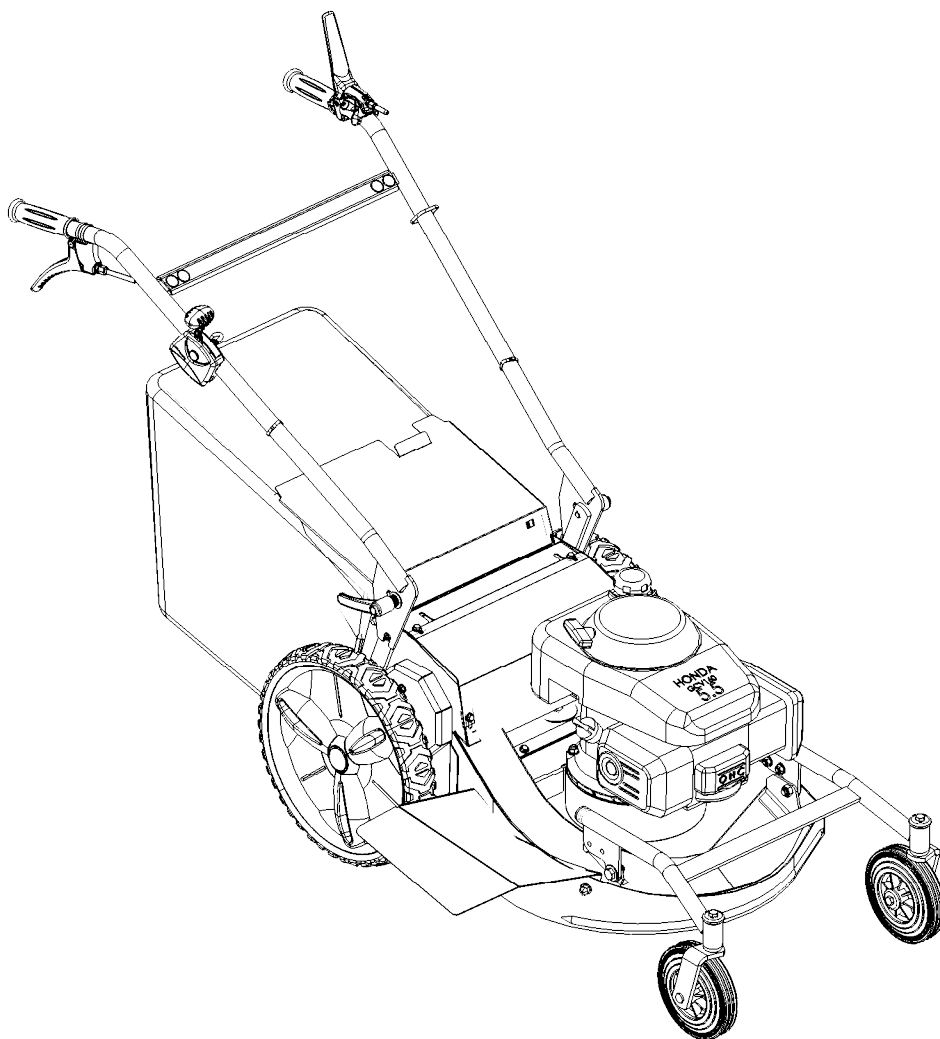

Pièces de rechange Spare parts list

KC0003****

***FAUCHEUSE BROYEUSE
BRUSH CUTTER***

Rep N°	Ref	Désignation	Description	Qté
1	KC02031607	TURBINE DE VENTILATION NOIR	BLACK VENTILATING PLATE	1
2	KC02031103	TRAIN AVANT GRIS ALU	GREY ALU FRONT AXLE	1
2	KC02031402	TRAIN AVANT GRIS RAL8120	GREY RAL8120 FRONT AXLE	1
3	KC02030605	TOLE ARRIERE PROTECTION RELAIS ROUGE	RED DOWNSIDE HATCH	1
3	KC02032105	TOLE ARR PROTECTION RELAIS VERT	GREEN DOWNSIDE HATCH	1
3	KC02030805	TOLE ARR PROTECTION RELAIS JAUNE	YELLOW DOWNSIDE HATCH	1
4	KC02030604	CARTER SUPERIEUR ROUGE	RED UPSIDE HATCH	1
4	KC02030804	CARTER SUP JAUNE	YELLOW UPSIDE HATCH	1
4	KC02032104	CARTER SUP VERT	GREEN UPSIDE HATCH	1
5	KC02030205	LEVIER DE SELECTION HAUTEUR ZN	LIFT HANDLE	1
6	KC02011604	VOLET ARRIERE NOIR	BACK SHUTTER	1
7	KC02011104	ENDAINEUR GRIS RAL7021	GREY RAL7021 SIDE DEFLECTOR	1
7	KC02031403	ENDAINEUR GRIS RAL8120	GREY RAL8120 SIDE DEFLECTOR	1
8	KC02010205	CHAPE DE ROUE AVT GAUCHE ZN (diam 160)	LEFT SUPPORT FRONT WHEEL	1
9	KC02010204	CHAPE DE ROUE AVANT DROIT ZN (diam 160)	RIGHT SUPPORT FRONT WHEEL	1
10	KC01030009	MOYEU DE ROUE GAUCHE ASS	LEFT RATCHET WHEEL HUB	1
11	KC01030007	MOYEU DE ROUE DROITE ASS	RIGHT RATCHET WHEEL HUB	1
12	K503000023-	AUTOCOLLANT HAUTEUR DE COUPE	STICKER "WORK LEVEL"	1
13	K503000015-	AUTOCOLLANT LIRE LA NOTICE	STICKER " READ THE MANUAL BEFORE USE"	1
14	K503000003-	AUTOCOLLANT DISTANCE DE SECURITE	STICKER "SECURITY DISTANCE"	1
15	K503000002-	AUTOCOLLANT DANGER SECTIONNEMENT	STICKER "CAUTION : CUTTING PARTS"	1
16	K341000021	BOUCHON TUBE DIAM 25	PLASTIC CAP	2
17	K320070002	SAC PANIER	BAG	1
18	K320020018	LAME DE 500	BLADE 50cm	1
19	K309000028	ROUE ARRIERE Ø 370	BACK WHEEL Ø370	2
20	K309000010	ROUE Ø 160	FRONT WHEEL	2
21	K305010004	RESSORT DE VOLET	SPRING FOR BACK SHUTTER	1
22	K305000028	AXE DE VOLET	AXLE FOR BACK SHUTTER	1
23	K305000001	ARMATURE PANIER	SKELETON	1
24	K302000001	RONDELLE PROTECTION AXE ROUE AVANT	PROTECT WASHER	4
25	K301000005	PASSE FIL	WIRE PROTECT	1
26	K300702001	ENJOLIVEUR Ø20	TRIM STOPPER	2
27	K300460801	RONDELLE STARLOCK DIAM 8	WASHER STARLOCK DIAM 8	2
28	K300440801	RONDELLE AZ 8	WASHER AZ 8	4
29	K300401002	RONDELLE PLATE 27 x 10.25 x 2 ZN	WASHER 27 x 10.25 x 2 ZN	2
30	K300260801	ECROU H M8 EMB CR	NUT H M8 NOTCHED SHOULDER	2
31	K300230601	ECROU RAPID M 6 C 4806B	NUT RAPID M6 C 4806B	2
32	K300211001	ECROU FREIN M10	BLOCKING NUT M10	2
33	K300090403	VIS WN 1451 K 40 x 20 TORX	SCREW WN 1451 K 40 x 20 TORX	12
34	K300011009	VIS TH 10 x 25 ZN	SCREW TH 10 X 25 ZN	2
35	K300010814	VIS H M8 x 16	SCREW H M8 X 16	4
36	K300010802	VIS EMB CR 8 x 20	SCREW H NOTCHED SHOULDER 8 X 20	2
37	K300010601	VIS H 6 x 16 EMB CR	SCREW H NOTCHED SHOULDER 6 X 16	6