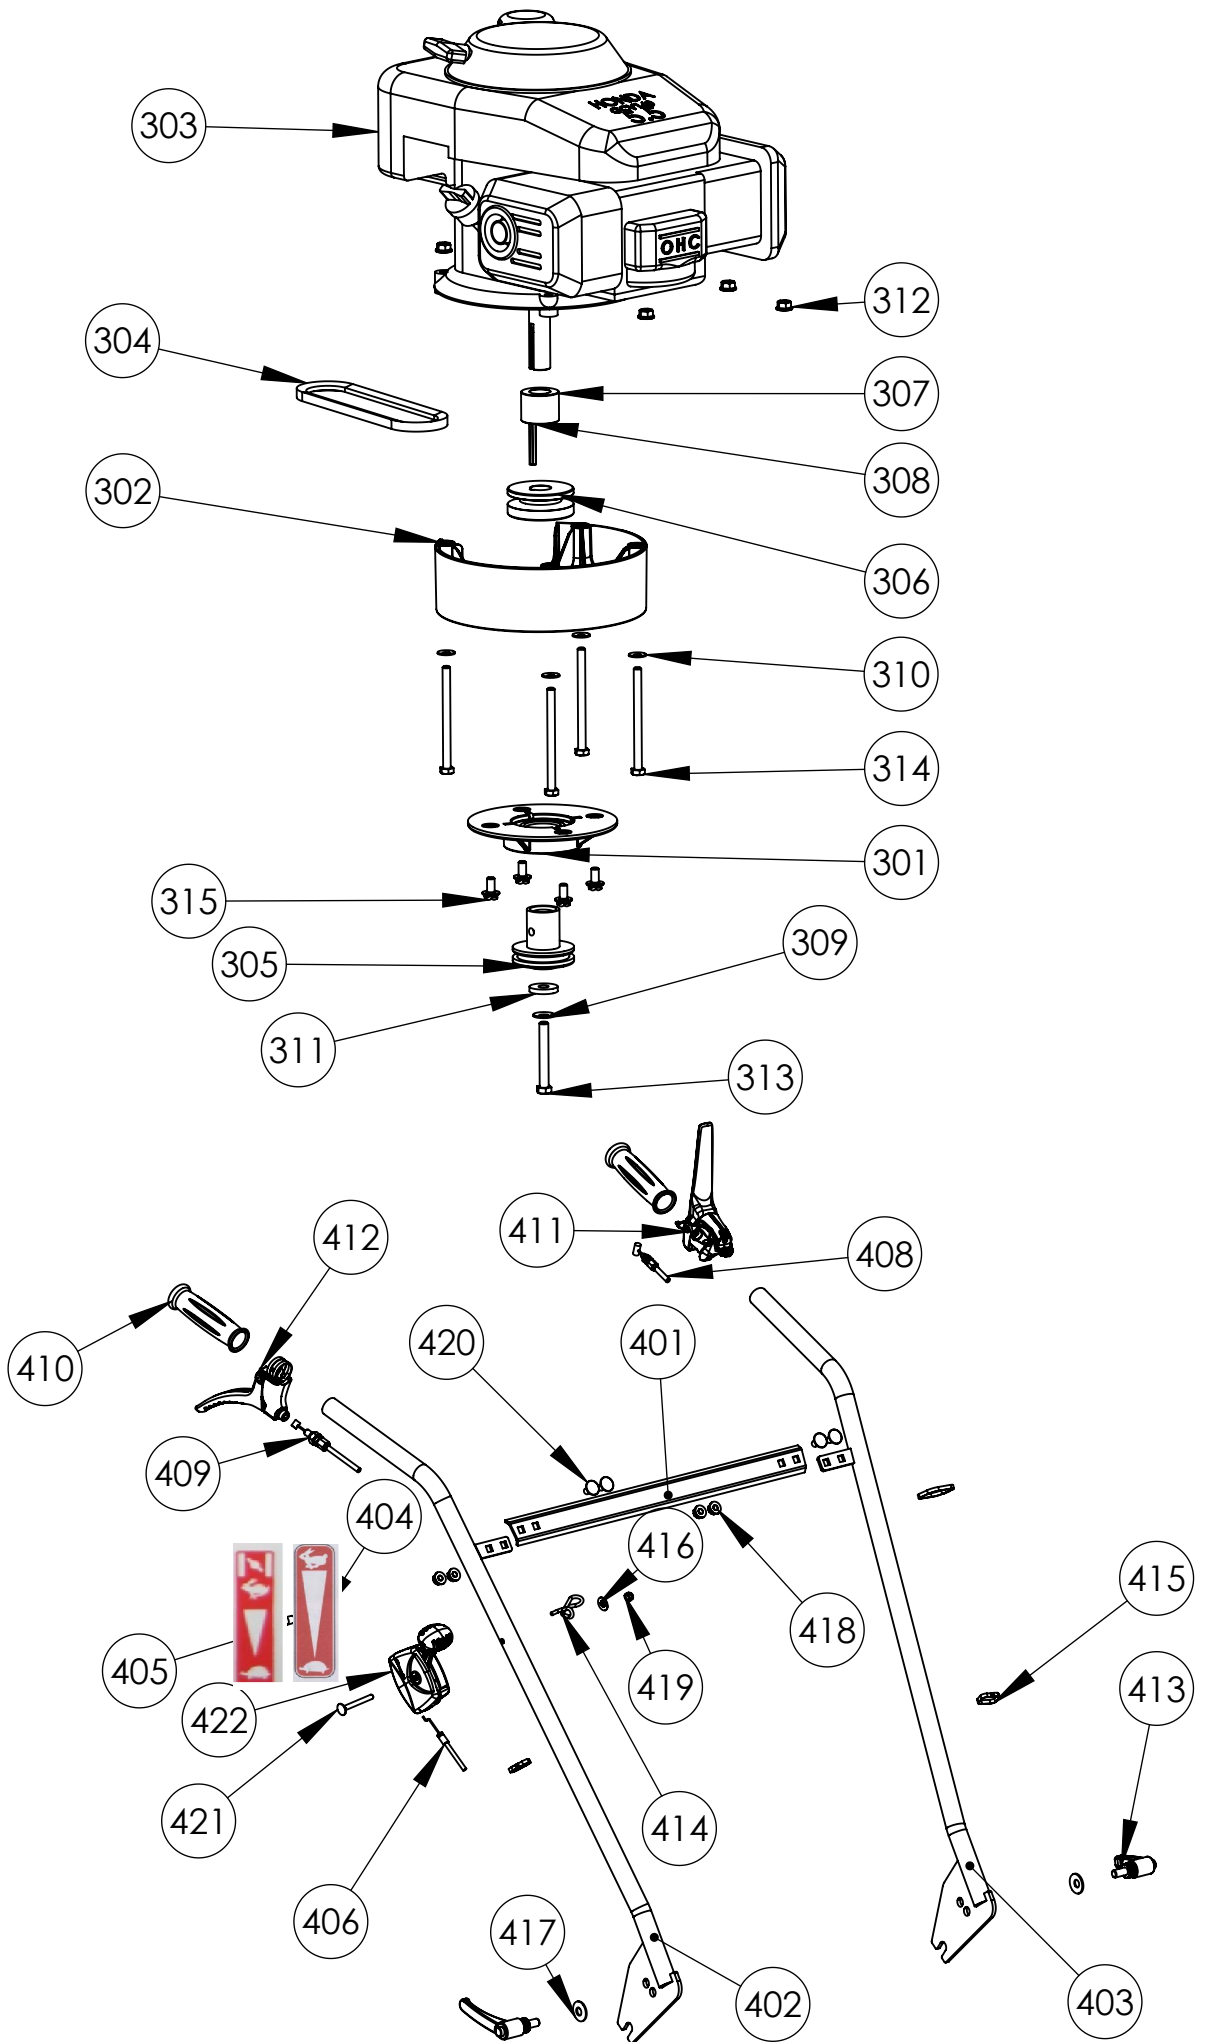

Rep N°	Ref.	Désignation	Description	Qté	
301	K340000026	PALIER COUPELLE	BLADE GUARD HUB	1	
302	K340000025	REHAUSSE MOTEUR	ENGINE RAISER	1	
303	K330020107	MOTEUR FREIN BS 850 SERIES*	MOTOR BRAKE BS 850 SERIES*	1	
303	K330010102	MOTEUR HONDA GCV 160 FREIN *	ENGINE HONDA GCV 160	1	
303	K330030107-	MOTEUR SUBARU EA190V*	SUBARU ENGINE EA190V	1	
303	K330020106-	MOTEUR B&S DOV FREIN *	ENGINE B&S DOV	1	
303	0330011050	HONDA GCVx200 xNOIRx		1	
303	0330121001	YAMAHA MA190V - 75010		1	
304	K306030002	COURROIE 10 X 6	V BELT 10 X 6	1	
305	K302030082	MOYEU DE LAME	BLADE HUB	1	
306	K302030078	POULIE MOTEUR	PULLEY FOR ENGINE	1	
307	K302020071	ENTRETOISE 40 x 22.3 x 16.5	ROUND SPACER 40 x 22.3 x 16.5	1	850 Series DOV SUBARU-YAMAHA GCV 160- GCVX200
307	K302020070	ENTRETOISE 40 x 22.3 x 31	ROUND SPACER 40 x 22.3 x 31	1	
308	K301040003	CLAVETTE B.DROIT 4.76 x 4.76 x 45	COTTER 4.76 x 4.76 x 45	1	
309	K300431001	RONDELLE CONTACT M 10	WASHER M10	1	
310	K300430801	RONDELLE CONTACT M8	WASHER M8	4	
311	K300401103	RONDELLE PLATE 30 x 11 x 5 ZN	WASHER 30 X 11 X 5 ZN	1	
312	K300260801	ECROU H M8 EMB CR	NUT H M8 NOTCHED SHOULDER	4	
313	K300060301	VIS 3/8 TH24 UNF LG 70 ZN	SCREW 3/8 TH24 UNF LG 70 ZN	1	
314	K300010834	VIS TH 8 x 130 ZN	SCREW TH 8 x 130 ZN	1	850 Series
314	K300010833	VIS TH 8 x 110 ZN	SCREW TH 8 x 110 ZN	4	
315	K300010830	VIS H 8 x 16 EMB CR	SCREW H 8 x 16 NOTCHED SHOULDER	4	

* Le service après vente: s'adresser au réseau motoriste concerné
For the engine's spare parts, please contact the motor's retailers network

401	KC02031408	TRAVERSE MANCH- GRIS RAL8120	GREY RAL8120 HANDLEBAR TIE	1	
401	KC02030806	TRAVERSE MANCHERON JAUNE	YELLOW HANDLEBAR TIE	1	
401	KC02031104	TRAVERSE MANCHERON GRIS ALU	GREY ALU HANDLEBAR TIE	1	
402	KC02031407	BRAS DROIT MANCH GRIS RAL 8120	GREY RAL8120 HANDLEBAR RIGHT	1	
402	KC02031106	BRAS DROIT MANCHERON GRIS ALU	GREY ALU HANDLEBAR RIGHT PART	1	
402	KC02030808	BRAS DROIT MANCHERON JAUNE	YELLOW HANDLEBAR RIGHT PART	1	
403	KC02031406	BRAS GAUCHE MANCH GRIS RAL8120	GREY RAL8120 HANDLEBAR LEFT	1	
403	KC02030807	BRAS GAUCHE MANCHERON JAUNE	YELLOW HANDLEBAR LEFT PART	1	
403	KC02031105	BRAS GAUCHE MANCHERON GRIS ALU	GREY ALU HANDLEBAR LEFT PART	1	
404	K503000037-	ETIQU. GAZ (SS STOP SS START)	STICKER THROTTLE	1	
405	K503000036-	ETIQUETTE GAZ (SS STOP AVEC STARTER)	STICKER THROTTLE (WITHOUT STOP AND WITH STARTER)	1	
406	K308040016	CABLE COMMANDE DES GAZ	THROTTLE CABLE LG 1356	1	
408	K308020017	CABLE HOMME MORT	ENGINE BRAKE CABLE	1	
409	K308010010	CABLE AVANCE	FORWARD CLUTCH CABLE	1	
410	K307020005	POIGNEE CAOUTCHOUC DIAM 25	GRIP	2	
411	K307010016	LEVIER HOMME MORT SACCON	ENGINE BRAKE LEVER	1	
412	K307010013	LEVIER SIMPLE COURSE DE 25 MAV	LEVER	1	
413	K307010006	POIGNEE DEBRAYABLE M10	HANDLE FOR HANDLEBAR LEVEL SELECTION	2	
414	K305000022	ACCROCHE LANCEUR	HOOK	1	
415	K301060002	COLLIER PLASTIQUE NOIR	TIE-CABLE	3	
415	K301060001	COLLIER PLASTIQUE	COLLAR	3	
416	K300440602	RONDELLE JZC M6 LARGE ZN	WASHER JZC M6 LARGE ZN	1	
417	K300431002	RONDELLE CONTACT LARGE DE 10	WASHER D 10	2	
418	K300260801	ECROU H M8 EMB CR	NUT H M8 NOTCHED SHOULDER	4	
419	K300210601	ECROU FREIN H M6	BLOCKING NUT M6	1	
420	K300080802	BOULON TRCC 8 x 16	SCREW TRCC 8 x 16	4	
421	K300010621	VIS HM 6 x 35 ZN	SCREW HM 6 x 35	1	SUBARU- YAMAHA
421	K300080607	BOULON TRCC 6 x 55	SCREW TRCC 6 X 55	1	B&S- HONDA
422	K307020010	POIGNEE GAZ	THROTTLE LEVER	1