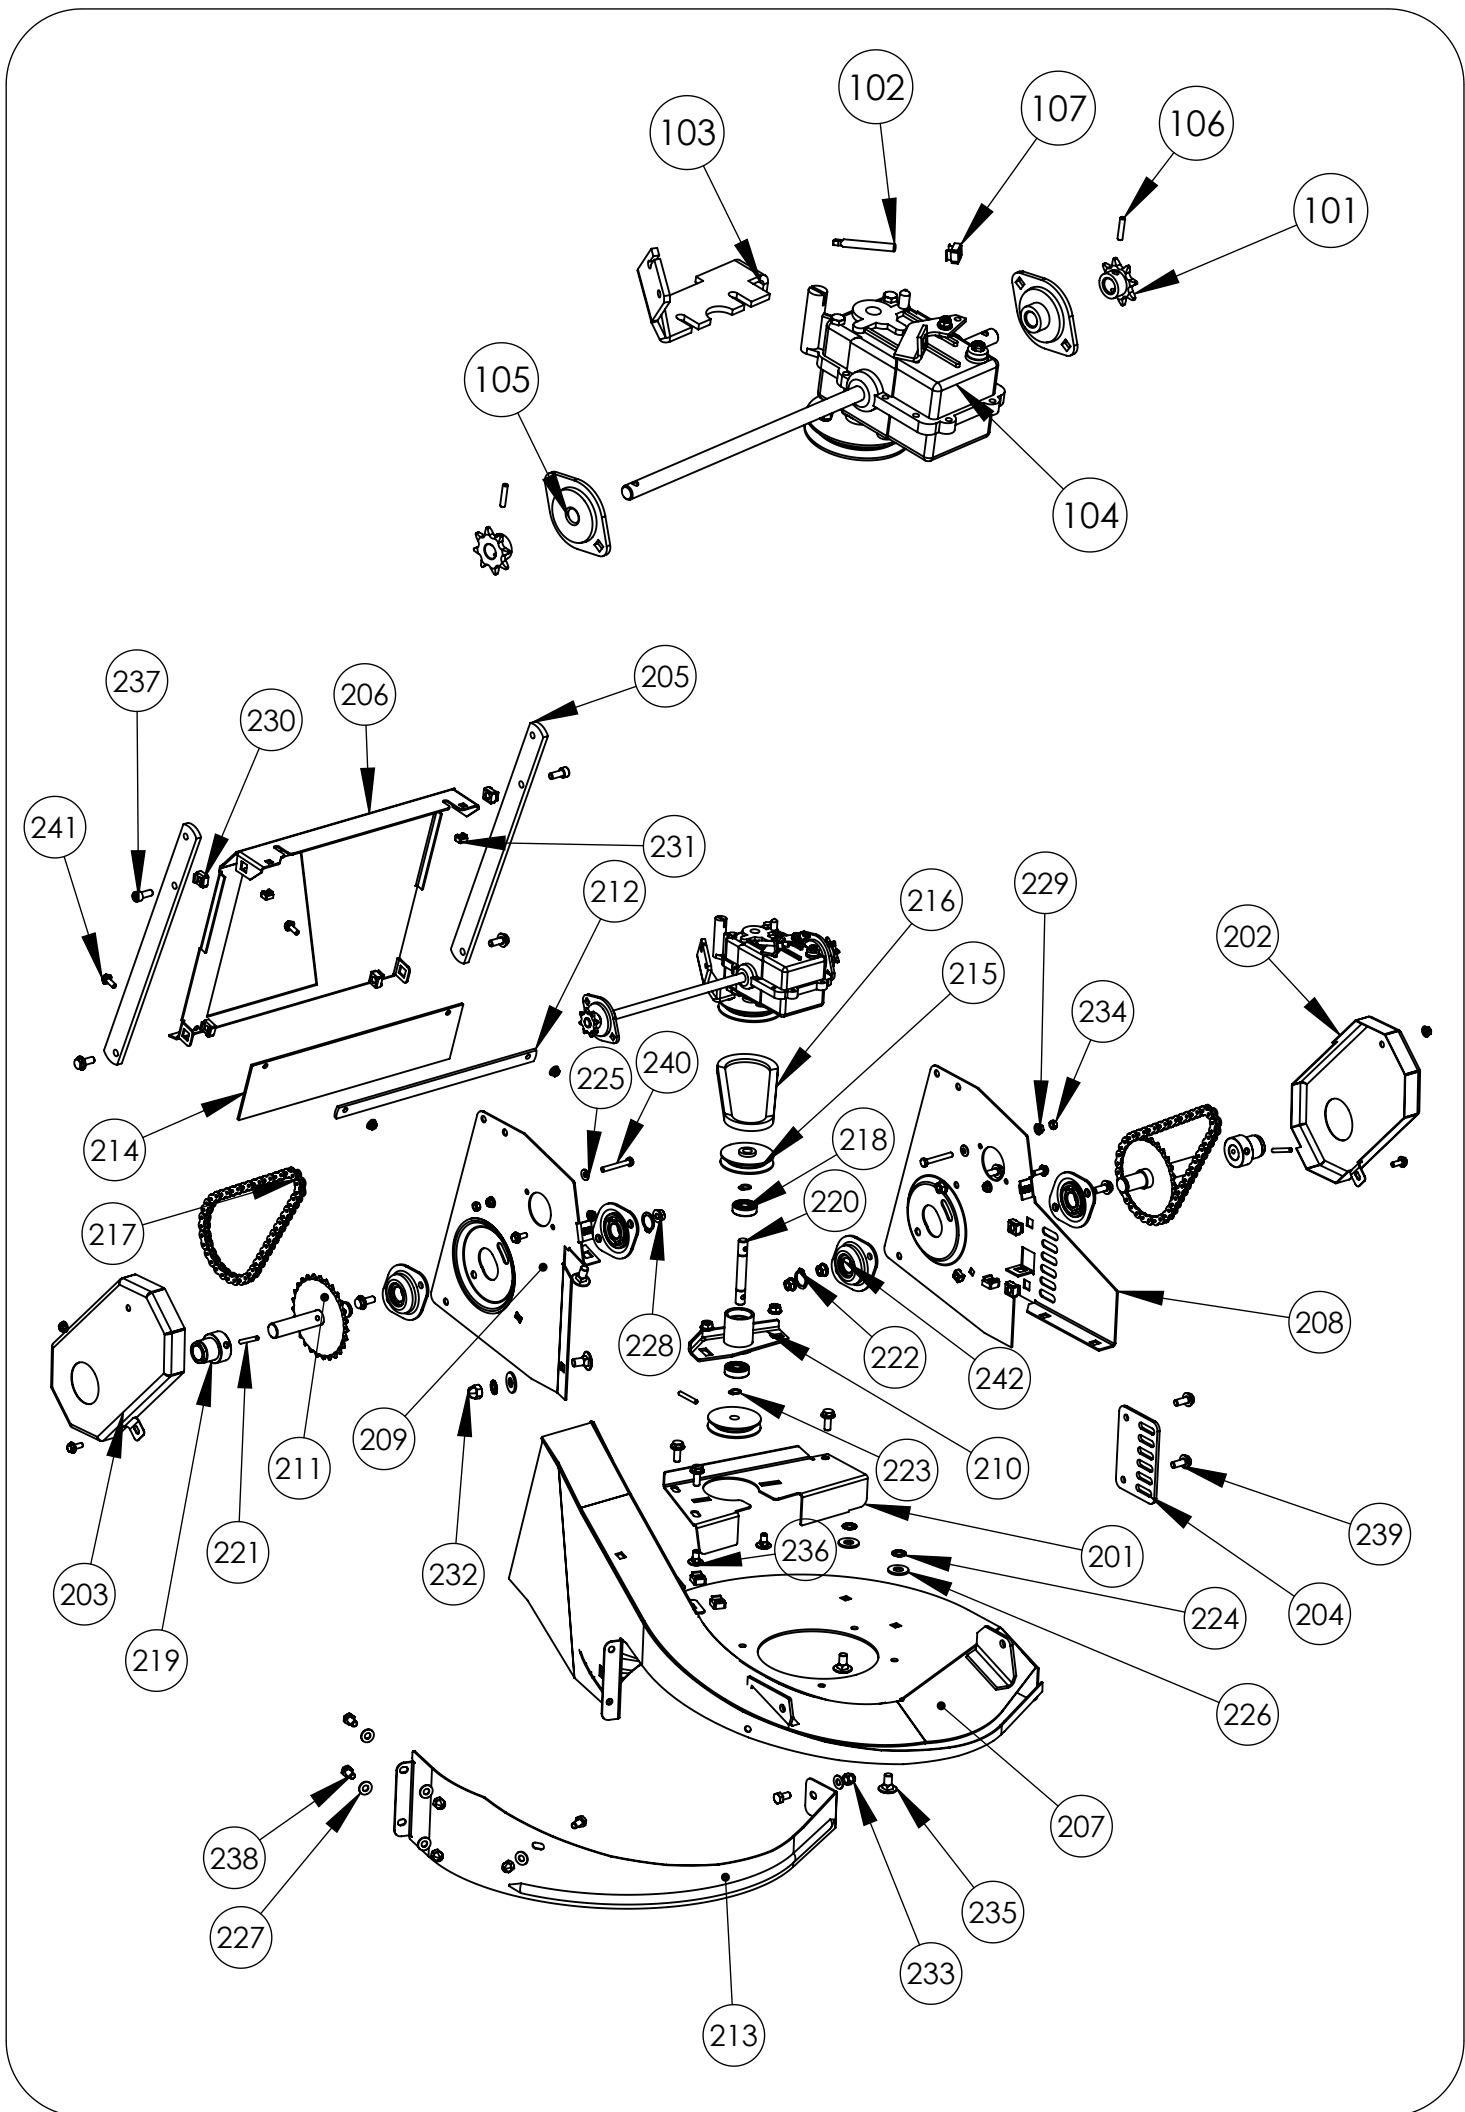

Pièces de rechange Spare parts list

KC0003****

***FAUCHEUSE BROYEUSE
BRUSH CUTTER***

Rep N°	Ref	Désignation	Description	Qté
1	KC02031607	TURBINE DE VENTILATION NOIR	BLACK VENTILATING PLATE	1
2	KC02031103	TRAIN AVANT GRIS ALU	GREY ALU FRONT AXLE	1
2	KC02031402	TRAIN AVANT GRIS RAL8120	GREY RAL8120 FRONT AXLE	1
3	KC02030605	TOLE ARRIERE PROTECTION RELAIS ROUGE	RED DOWNSIDE HATCH	1
3	KC02032105	TOLE ARR PROTECTION RELAIS VERT	GREEN DOWNSIDE HATCH	1
3	KC02030805	TOLE ARR PROTECTION RELAIS JAUNE	YELLOW DOWNSIDE HATCH	1
4	KC02030604	CARTER SUPERIEUR ROUGE	RED UPSIDE HATCH	1
4	KC02030804	CARTER SUP JAUNE	YELLOW UPSIDE HATCH	1
4	KC02032104	CARTER SUP VERT	GREEN UPSIDE HATCH	1
5	KC02030205	LEVIER DE SELECTION HAUTEUR ZN	LIFT HANDLE	1
6	KC02011604	VOLET ARRIERE NOIR	BACK SHUTTER	1
7	KC02011104	ENDAINEUR GRIS RAL7021	GREY RAL7021 SIDE DEFLECTOR	1
7	KC02031403	ENDAINEUR GRIS RAL8120	GREY RAL8120 SIDE DEFLECTOR	1
8	KC02010205	CHAPE DE ROUE AVT GAUCHE ZN (diam 160)	LEFT SUPPORT FRONT WHEEL	1
9	KC02010204	CHAPE DE ROUE AVANT DROIT ZN (diam 160)	RIGHT SUPPORT FRONT WHEEL	1
10	KC01030009	MOYEU DE ROUE GAUCHE ASS	LEFT RATCHET WHEEL HUB	1
11	KC01030007	MOYEU DE ROUE DROITE ASS	RIGHT RATCHET WHEEL HUB	1
12	K503000023-	AUTOCOLLANT HAUTEUR DE COUPE	STICKER "WORK LEVEL"	1
13	K503000015-	AUTOCOLLANT LIRE LA NOTICE	STICKER " READ THE MANUAL BEFORE USE"	1
14	K503000003-	AUTOCOLLANT DISTANCE DE SECURITE	STICKER "SECURITY DISTANCE"	1
15	K503000002-	AUTOCOLLANT DANGER SECTIONNEMENT	STICKER "CAUTION : CUTTING PARTS"	1
16	K341000021	BOUCHON TUBE DIAM 25	PLASTIC CAP	2
17	K320070002	SAC PANIER	BAG	1
18	K320020018	LAME DE 500	BLADE 50cm	1
19	K309000028	ROUE ARRIERE Ø 370	BACK WHEEL Ø370	2
20	K309000010	ROUE Ø 160	FRONT WHEEL	2
21	K305010004	RESSORT DE VOLET	SPRING FOR BACK SHUTTER	1
22	K305000028	AXE DE VOLET	AXLE FOR BACK SHUTTER	1
23	K305000001	ARMATURE PANIER	SKELETON	1
24	K302000001	RONDELLE PROTECTION AXE ROUE AVANT	PROTECT WASHER	4
25	K301000005	PASSE FIL	WIRE PROTECT	1
26	K300702001	ENJOLIVEUR Ø20	TRIM STOPPER	2
27	K300460801	RONDELLE STARLOCK DIAM 8	WASHER STARLOCK DIAM 8	2
28	K300440801	RONDELLE AZ 8	WASHER AZ 8	4
29	K300401002	RONDELLE PLATE 27 x 10.25 x 2 ZN	WASHER 27 x 10.25 x 2 ZN	2
30	K300260801	ECROU H M8 EMB CR	NUT H M8 NOTCHED SHOULDER	2
31	K300230601	ECROU RAPID M 6 C 4806B	NUT RAPID M6 C 4806B	2
32	K300211001	ECROU FREIN M10	BLOCKING NUT M10	2
33	K300090403	VIS WN 1451 K 40 x 20 TORX	SCREW WN 1451 K 40 x 20 TORX	12
34	K300011009	VIS TH 10 x 25 ZN	SCREW TH 10 X 25 ZN	2
35	K300010814	VIS H M8 x 16	SCREW H M8 X 16	4
36	K300010802	VIS EMB CR 8 x 20	SCREW H NOTCHED SHOULDER 8 X 20	2
37	K300010601	VIS H 6 x 16 EMB CR	SCREW H NOTCHED SHOULDER 6 X 16	6