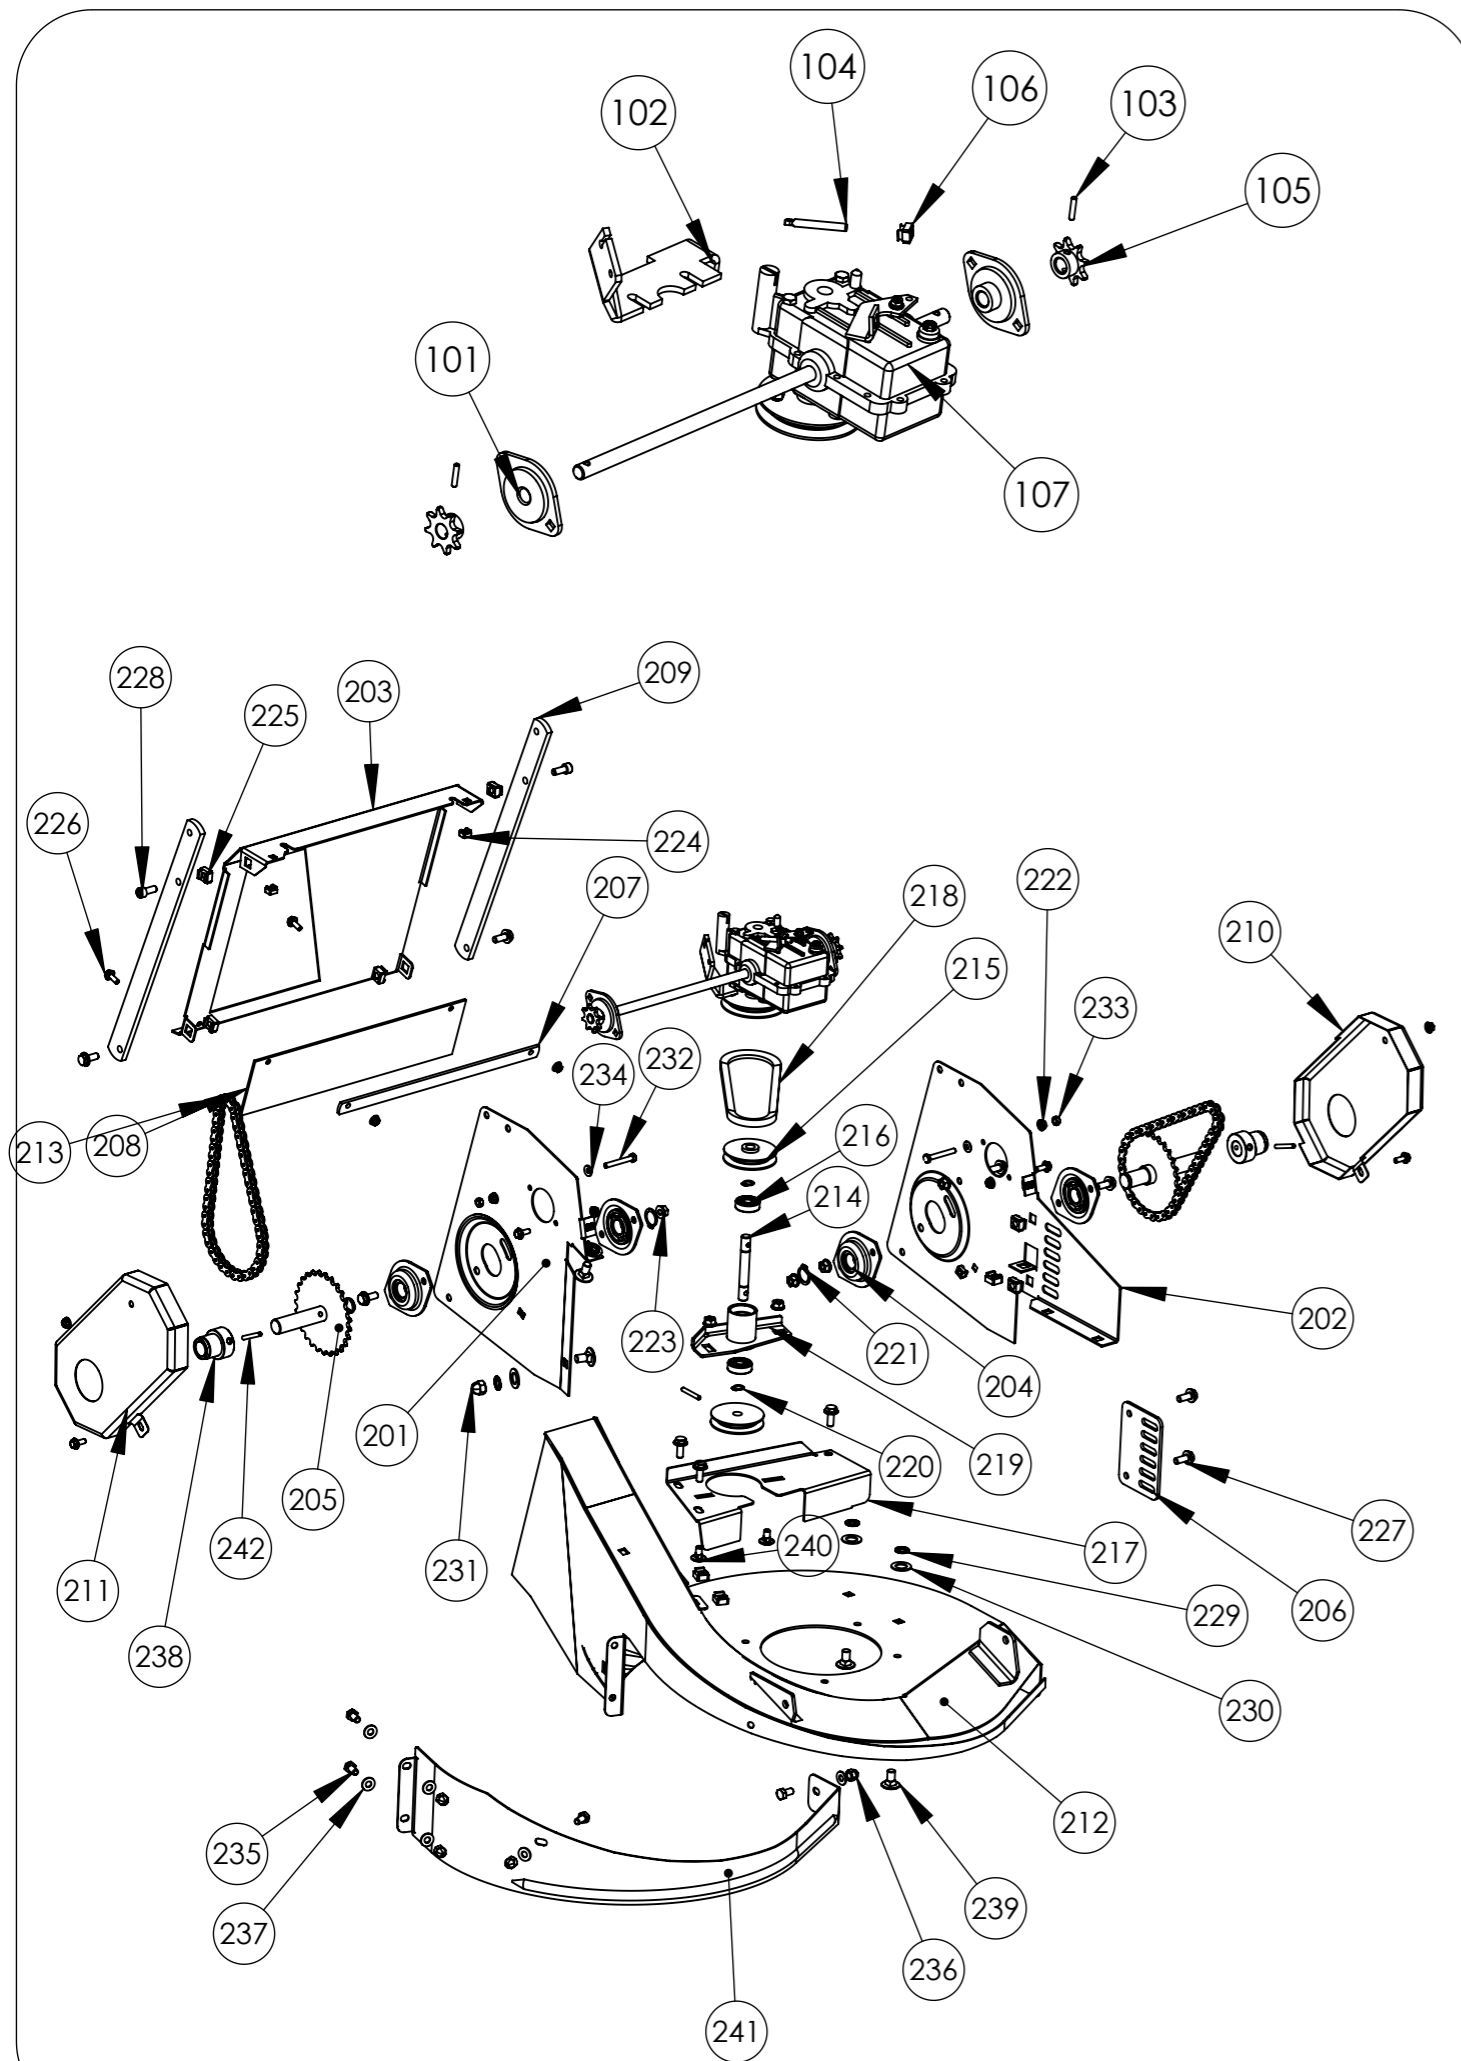

Pièces de rechange

ATHENA 08

FAUCHEUSE BROYEUSE

Rep N°	Ref	Désignation	Qté
1	K309000028	ROUE ATHENA 08	2
2	KC02031103	TRAIN AVANT ATHENA 08 GRIS CLAIR	1
2	KC02031402	TRAIN AVANT ATHENA 08 GRIS FONCE	1
3	KC01030007	MOYEU DE ROUE DROITE ATHENA 08 ASS	1
4	KC01030009	MOYEU DE ROUE GAUCHE ATHENA 08 ASS	1
5	KC02010204	CHAPE DE ROUE AVANT DROIT ZN (diam 160)	1
6	KC02010205	CHAPE DE ROUE AVT GAUCHE ZN (diam 160)	1
7	K309000010	ROUE DIAM 160	2
8	K302000001	RONDELLE PROTECTION AXE ROUE AVANT	4
9	KC02031607	TURBINE DE VENTILATION ATHENA 08 NOIR	1
10	KC02030205	LEVIER DE SELECTION HAUTEUR ATHENA 08 ZN	1
11	K320020018	LAME DE 500	1
12	K305000001	ARMATURE PANIER ATHENA	1
13	K305010004	RESSORT DE VOLET	1
14	KC02030604	CARTER SUP ATHENA 08 ROUGE	1
14	KC02030804	CARTER SUP ATHENA 08 JAUNE	1
15	KC02030605	TOLE ARR PROTECTION RELAIS ATHENA 08 ROUGE	1
15	KC02030805	TOLE ARR PROTECTION RELAIS ATHENA 08 JAUNE	1
16	K301000005	PASSE FIL	1
17	K341000021	BOUCHON TUBE DIAM 25	2
18	K300702001	ENJOLIVEUR Ø20	2
19	K300090403	VIS WN 1451 K 40 x 20 TORX	12
20	K300010814	VIS H M8 x 16	4
21	K300460801	RONDELLE STARLOCK DIAM 8	2
22	K300440801	RONDELLE AZ 8	4
23	K300230601	ECROU RAPID M 6 C 4806B	2
24	K300010601	VIS H 6 x 16 EMB CR	6
25	K300011009	VIS TH 10 x 25 ZN	2
26	K300211001	ECROU FREIN M10	2
27	K300401002	RONDELLE PLATE 27 x 10.25 x 2 ZN	2
28	K300260801	ECROU H M8 EMB CR	2
29	K300010802	VIS EMB CR 8 x 20	2
30	K503000023-	AUTOCOLLANT HAUTEUR DE COUPE	1
31	K503000015-	AUTOCOLLANT LIRE LA NOTICE	1
32	K503000003-	AUTOCOLLANT DISTANCE DE SECURITE	1
33	K503000002-	AUTOCOLLANT DANGER SECTIONNEMENT	1
34	K305000028	AXE DE VOLET ATHENA STARLOCK	1
35	K320070002	SAC PANIER ATHENA	1
36	KC02011104	ENDAINEUR ATHENA GRIS CLAIR	1
36	KC02031403	ENDAINEUR ATHENA GRIS FONCE	1
37	KC02011604	VOLET ARRIERE ATHENA NOIR	1