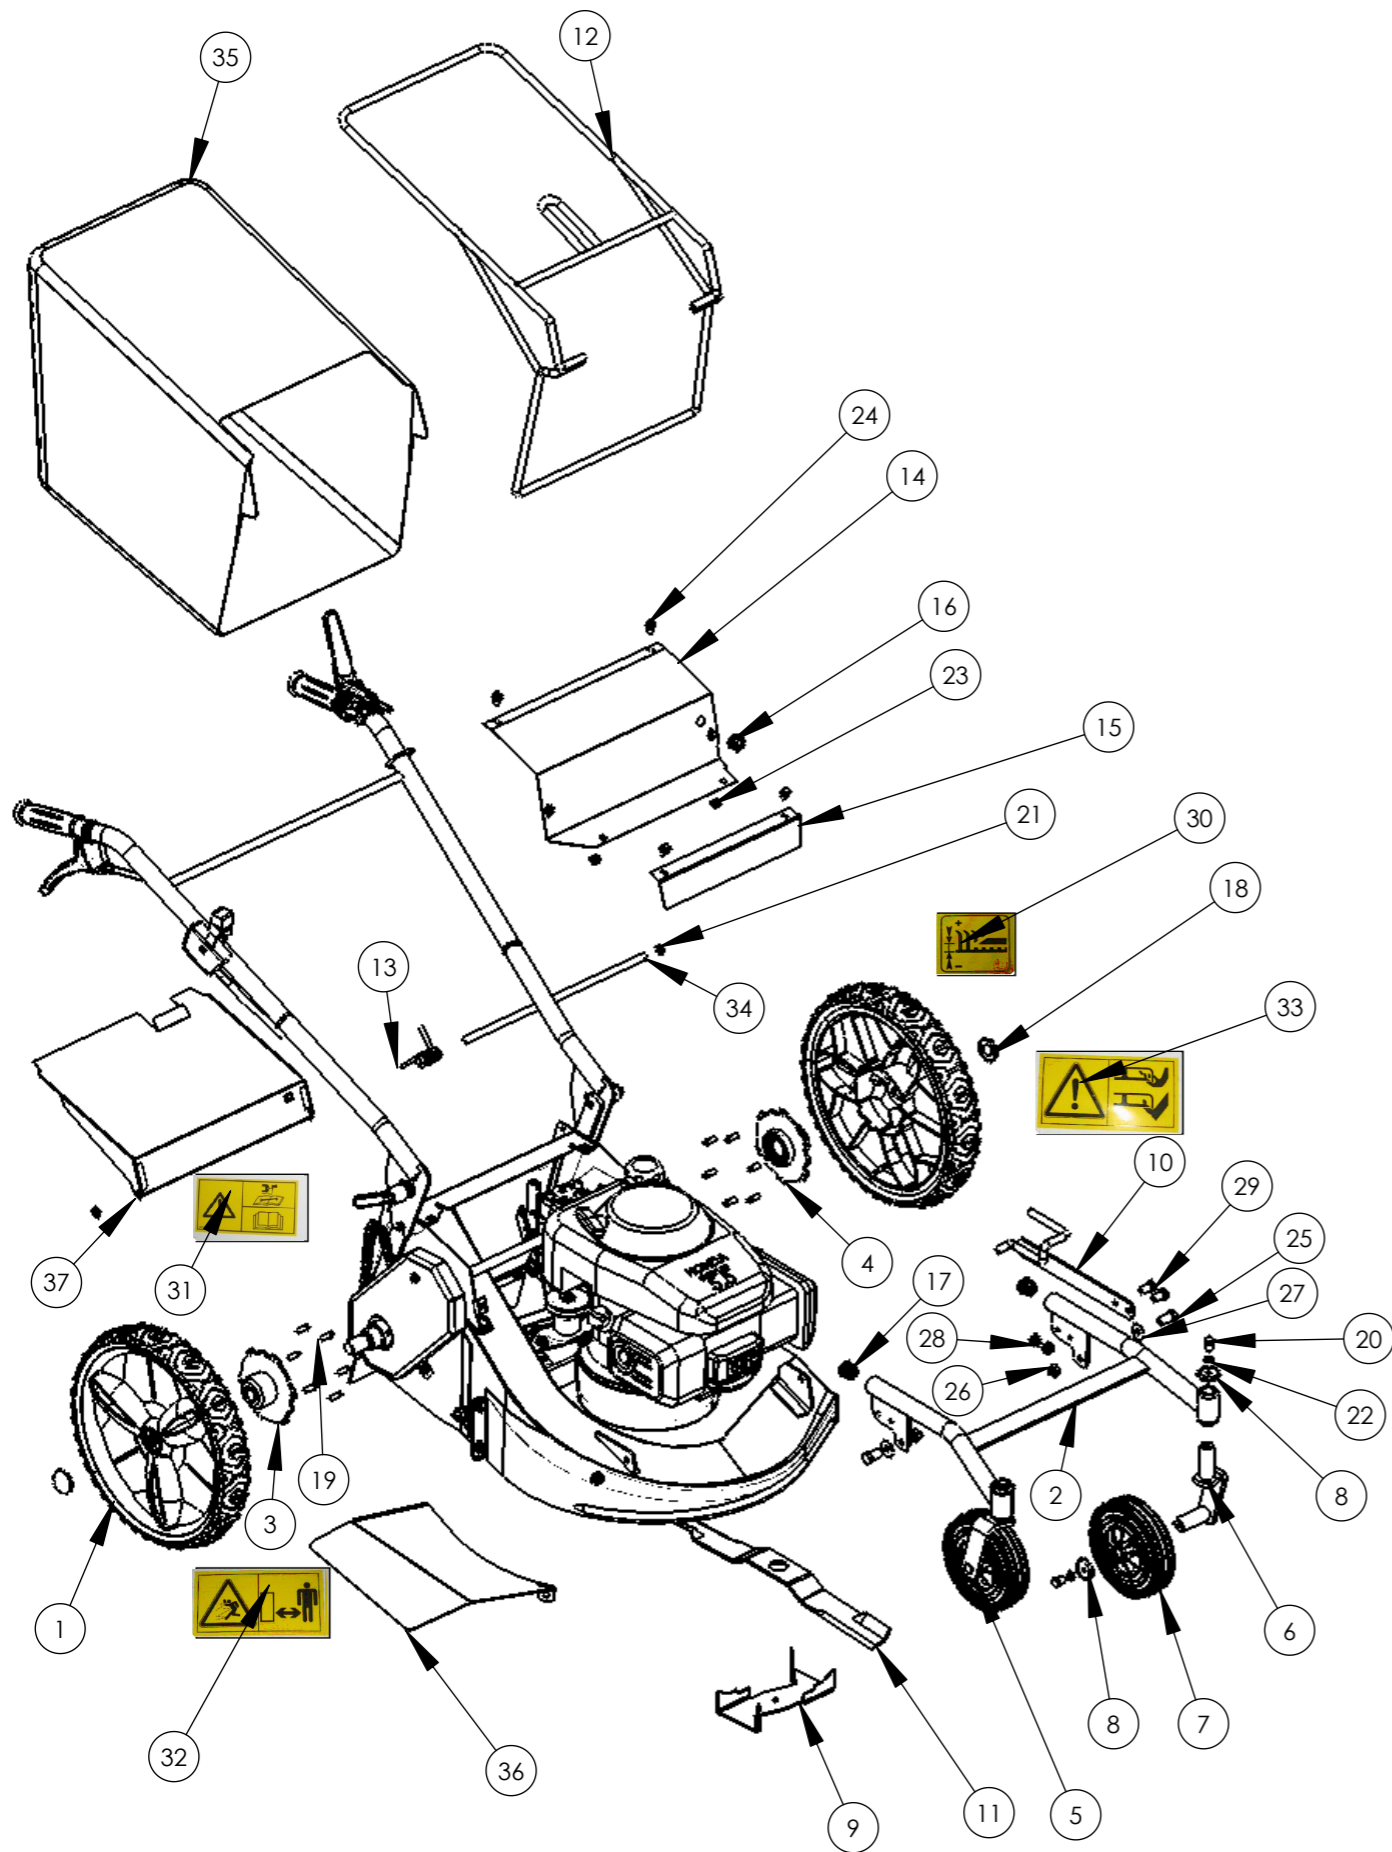

Pièces de rechange

ATHENA 08

FAUCHEUSE BROYEUSE

Rep N°	Ref	Désignation	Qté
1	K309000028	ROUE ATHENA 08	2
2	KC02031103	TRAIN AVANT ATHENA 08 GRIS CLAIR	1
2	KC02031402	TRAIN AVANT ATHENA 08 GRIS FONCE	1
3	KC01030007	MOYEU DE ROUE DROITE ATHENA 08 ASS	1
4	KC01030009	MOYEU DE ROUE GAUCHE ATHENA 08 ASS	1
5	KC02010204	CHAPE DE ROUE AVANT DROIT ZN (diam 160)	1
6	KC02010205	CHAPE DE ROUE AVT GAUCHE ZN (diam 160)	1
7	K309000010	ROUE DIAM 160	2
8	K302000001	RONDELLE PROTECTION AXE ROUE AVANT	4
9	KC02031607	TURBINE DE VENTILATION ATHENA 08 NOIR	1
10	KC02030205	LEVIER DE SELECTION HAUTEUR ATHENA 08 ZN	1
11	K320020018	LAME DE 500	1
12	K305000001	ARMATURE PANIER ATHENA	1
13	K305010004	RESSORT DE VOLET	1
14	KC02030604	CARTER SUP ATHENA 08 ROUGE	1
14	KC02030804	CARTER SUP ATHENA 08 JAUNE	1
15	KC02030605	TOLE ARR PROTECTION RELAIS ATHENA 08 ROUGE	1
15	KC02030805	TOLE ARR PROTECTION RELAIS ATHENA 08 JAUNE	1
16	K301000005	PASSE FIL	1
17	K341000021	BOUCHON TUBE DIAM 25	2
18	K300702001	ENJOLIVEUR Ø20	2
19	K300090403	VIS WN 1451 K 40 x 20 TORX	12
20	K300010814	VIS H M8 x 16	4
21	K300460801	RONDELLE STARLOCK DIAM 8	2
22	K300440801	RONDELLE AZ 8	4
23	K300230601	ECROU RAPID M 6 C 4806B	2
24	K300010601	VIS H 6 x 16 EMB CR	6
25	K300011009	VIS TH 10 x 25 ZN	2
26	K300211001	ECROU FREIN M10	2
27	K300401002	RONDELLE PLATE 27 x 10.25 x 2 ZN	2
28	K300260801	ECROU H M8 EMB CR	2
29	K300010802	VIS EMB CR 8 x 20	2
30	K503000023-	AUTOCOLLANT HAUTEUR DE COUPE	1
31	K503000015-	AUTOCOLLANT LIRE LA NOTICE	1
32	K503000003-	AUTOCOLLANT DISTANCE DE SECURITE	1
33	K503000002-	AUTOCOLLANT DANGER SECTIONNEMENT	1
34	K305000028	AXE DE VOLET ATHENA STARLOCK	1
35	K320070002	SAC PANIER ATHENA	1
36	KC02011104	ENDAINEUR ATHENA GRIS CLAIR	1
36	KC02031403	ENDAINEUR ATHENA GRIS FONCE	1
37	KC02011604	VOLET ARRIERE ATHENA NOIR	1