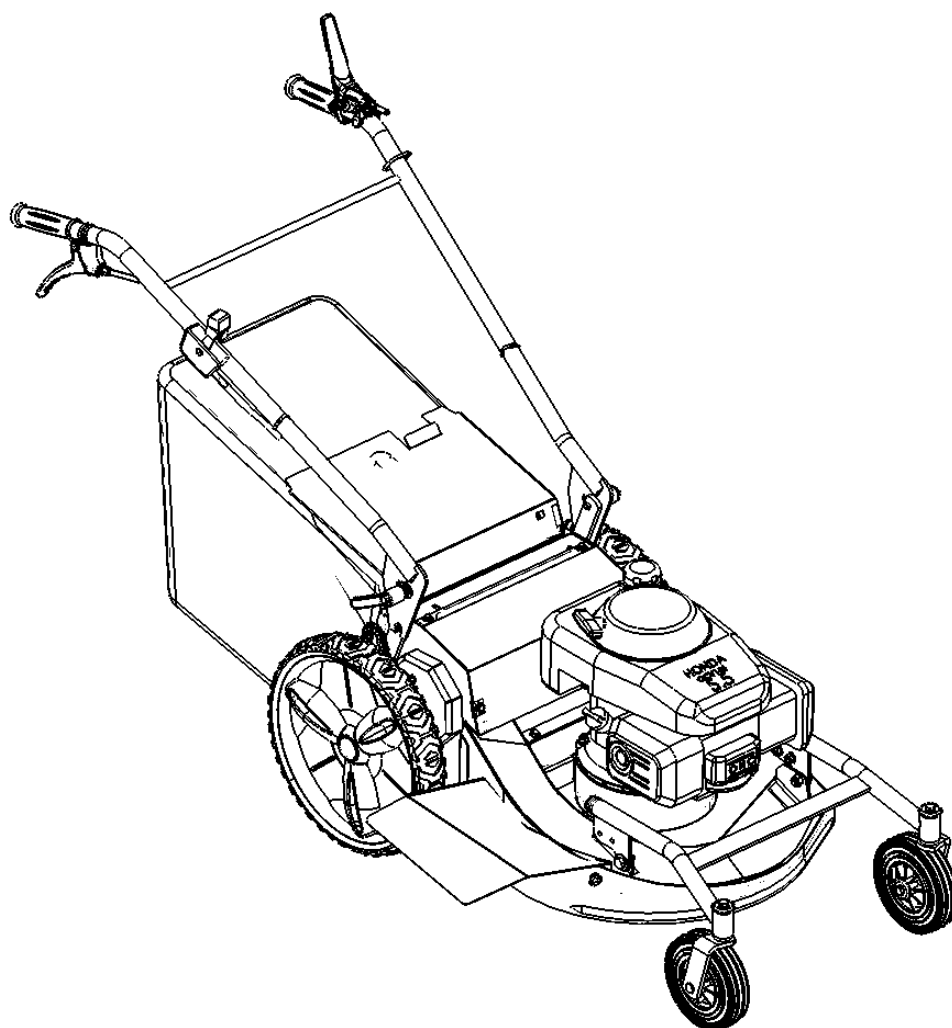

Pièces de rechange

ATHENA 08

FAUCHEUSE BROYEUSE

Rep N°	Ref	Désignation	Qté
1	K309000028	ROUE ATHENA 08	2
2	KC02031103	TRAIN AVANT ATHENA 08 GRIS CLAIR	1
2	KC02031402	TRAIN AVANT ATHENA 08 GRIS FONCE	1
3	KC01030007	MOYEU DE ROUE DROITE ATHENA 08 ASS	1
4	KC01030009	MOYEU DE ROUE GAUCHE ATHENA 08 ASS	1
5	KC02010204	CHAPE DE ROUE AVANT DROIT ZN (diam 160)	1
6	KC02010205	CHAPE DE ROUE AVT GAUCHE ZN (diam 160)	1
7	K309000010	ROUE DIAM 160	2
8	K302000001	RONDELLE PROTECTION AXE ROUE AVANT	4
9	KC02031607	TURBINE DE VENTILATION ATHENA 08 NOIR	1
10	KC02030205	LEVIER DE SELECTION HAUTEUR ATHENA 08 ZN	1
11	K320020018	LAME DE 500	1
12	K305000001	ARMATURE PANIER ATHENA	1
13	K305010004	RESSORT DE VOLET	1
14	KC02030604	CARTER SUP ATHENA 08 ROUGE	1
14	KC02030804	CARTER SUP ATHENA 08 JAUNE	1
15	KC02030605	TOLE ARR PROTECTION RELAIS ATHENA 08 ROUGE	1
15	KC02030805	TOLE ARR PROTECTION RELAIS ATHENA 08 JAUNE	1
16	K301000005	PASSE FIL	1
17	K341000021	BOUCHON TUBE DIAM 25	2
18	K300702001	ENJOLIVEUR Ø20	2
19	K300090403	VIS WN 1451 K 40 x 20 TORX	12
20	K300010814	VIS H M8 x 16	4
21	K300460801	RONDELLE STARLOCK DIAM 8	2
22	K300440801	RONDELLE AZ 8	4
23	K300230601	ECROU RAPID M 6 C 4806B	2
24	K300010601	VIS H 6 x 16 EMB CR	6
25	K300011009	VIS TH 10 x 25 ZN	2
26	K300211001	ECROU FREIN M10	2
27	K300401002	RONDELLE PLATE 27 x 10.25 x 2 ZN	2
28	K300260801	ECROU H M8 EMB CR	2
29	K300010802	VIS EMB CR 8 x 20	2
30	K503000023-	AUTOCOLLANT HAUTEUR DE COUPE	1
31	K503000015-	AUTOCOLLANT LIRE LA NOTICE	1
32	K503000003-	AUTOCOLLANT DISTANCE DE SECURITE	1
33	K503000002-	AUTOCOLLANT DANGER SECTIONNEMENT	1
34	K305000028	AXE DE VOLET ATHENA STARLOCK	1
35	K320070002	SAC PANIER ATHENA	1
36	KC02011104	ENDAINEUR ATHENA GRIS CLAIR	1
36	KC02031403	ENDAINEUR ATHENA GRIS FONCE	1
37	KC02011604	VOLET ARRIERE ATHENA NOIR	1