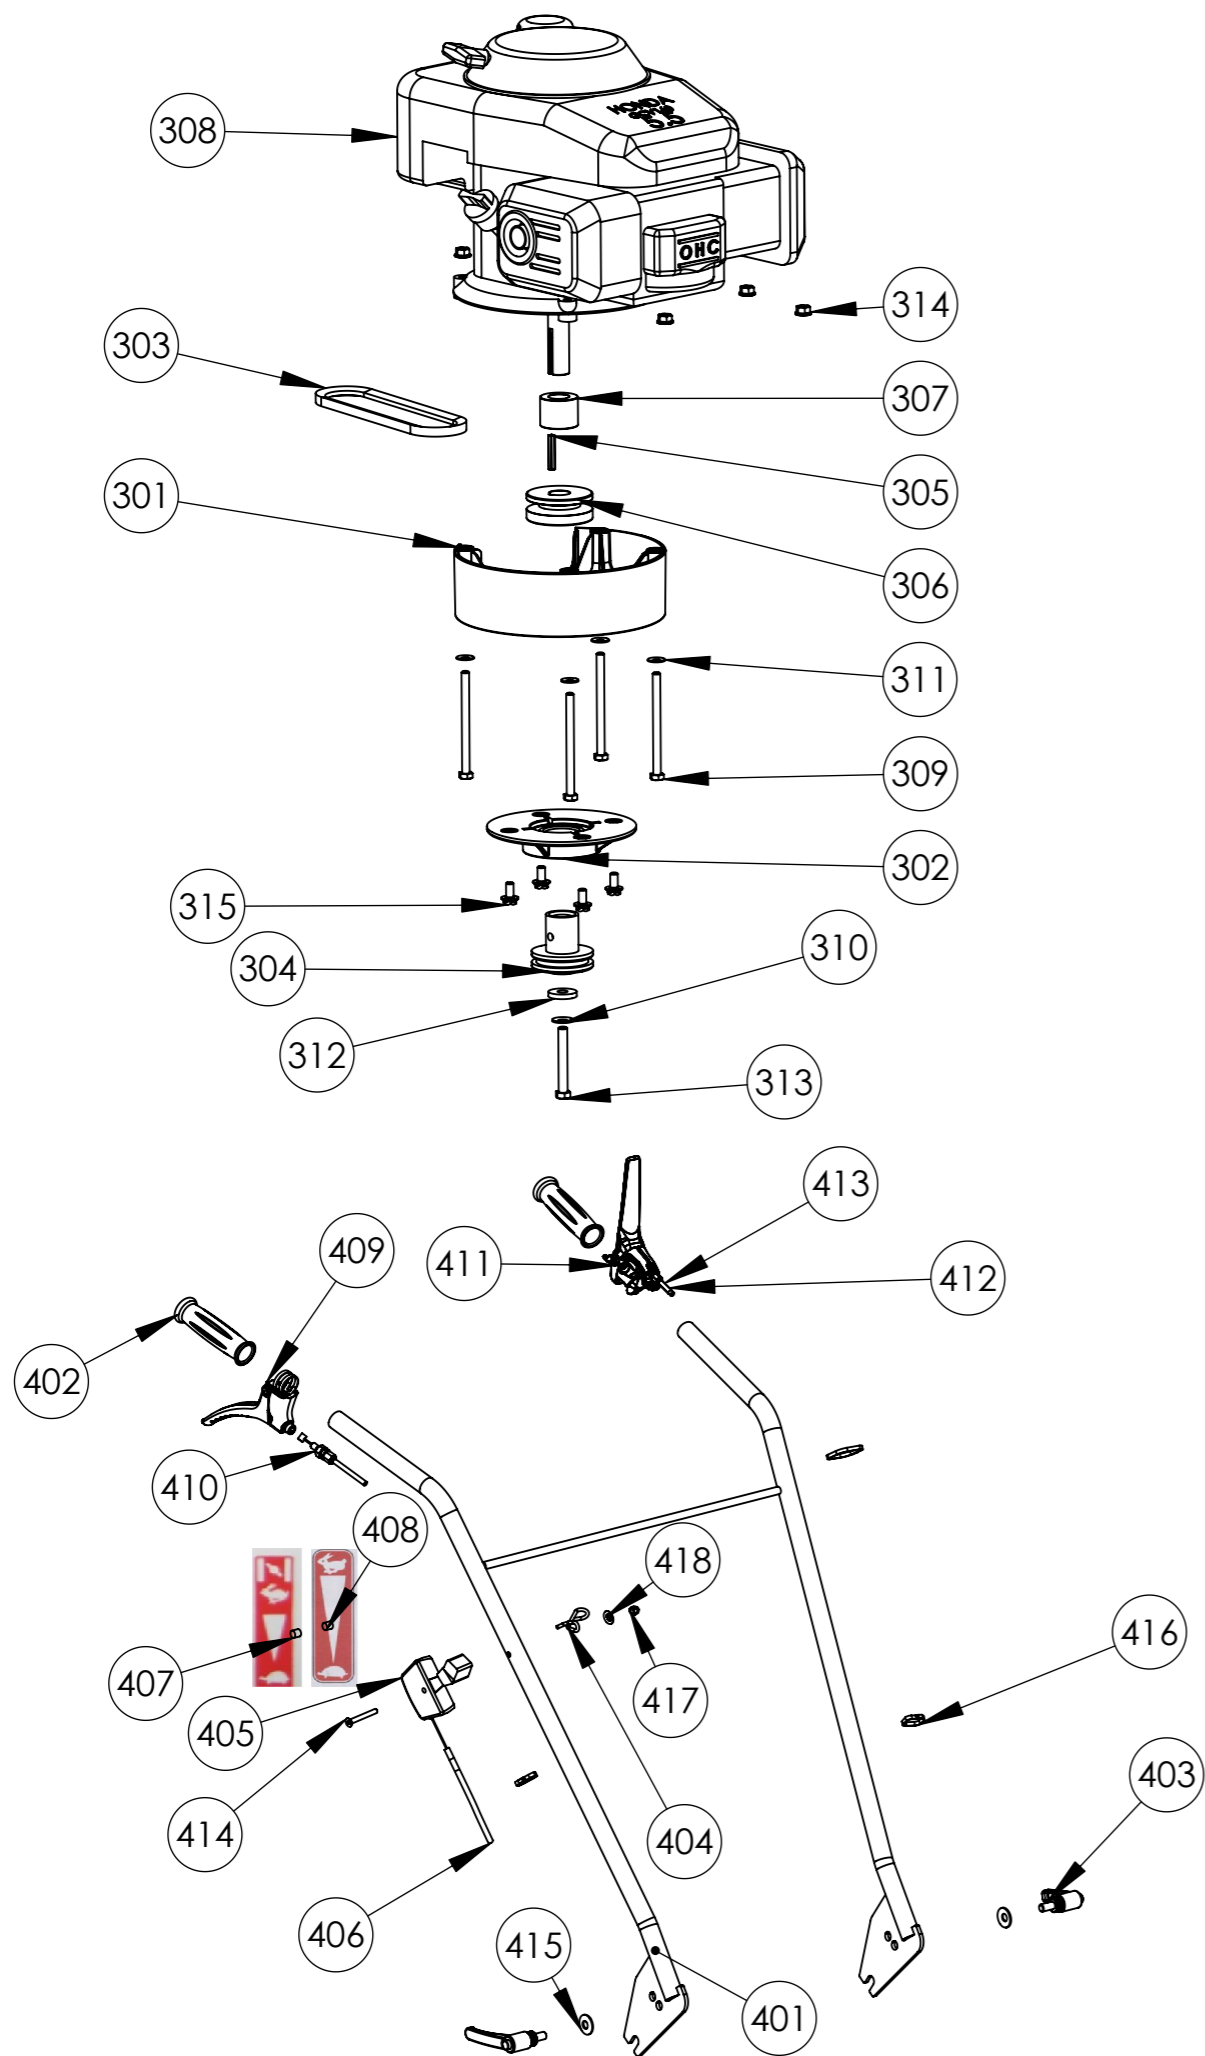

Rep N°	Ref	Désignation	Qté
301	K340000025	REHAUSSE MOTEUR	1
302	K340000026	PALIER COUPELLE	1
303	K306030002	COURROIE 10 X 6	1
304	K302030082	MOYEU DE LAME	1
305	K301040003	CLAVETTE B.DROIT 4.76 x 4.76 x 45	1
306	K302030078	POULIE MOTEUR B&S GCV160 ATHENA 08	1
307	K302020070	ENTRETOISE 40 x 22.3 x 31 (Athena 08 GCV160)	1
307	K302020071	ENTRETOISE 40 x 22.3 x 16.5 (ATHENA 08 B&S)	1
308	K330010102	MOTEUR HONDA GCV 160 FREIN *	1
308	K330020106-	MOTEUR B&S DOV FREIN *	1
308	K330020102-	MOTEUR B&S INTECK 60 FREIN *	1
309	K300010833	VIS TH 8 x 110 ZN (HONDA GCV160 B&S DOV)	4
309	K300010834	VIS TH 8 x 130 ZN (B&S INTECK 60)	1
309	K300010835	VIS TH 8 x 100 ZN (B&S INTECK 60)	2
310	K300431001	RONDELLE CONTACT M 10	1
311	K300430801	RONDELLE CONTACT M8	4
312	K300401103	RONDELLE PLATE 30 x 11 x 5 ZINGUEE	1
313	K300060301	VIS 3/8 TH24 UNF LG 70 ZN	1
314	K300260801	ECROU H M8 EMB CR	4
315	K300010830	VIS H 8 x 16 EMB CR	4

* Le service après vente: s'adresser au réseau motoriste concerné

Rep N°	Ref	Désignation	Qté
401	KC02031102	MANCHERON ATHENA 08 GRIS	1
401	KC02030801	MANCHERON ATHENA 08 JAUNE	1
402	K307020005	POIGNEE CAOUTCHOUC DIAM 25	2
403	K307010006	POIGNEE DEBRAYABLE M10	2
404	K305000022	ACCROCHE LANCEUR	1
405	9008	MANETTE DE GAZ	1
406	K308040009	CABLE DES GAZ ATHENA 08 B&S DOV	1
406	K308040001-	CABLE DES GAZ HONDA GCV160	1
406	K308040003-	CABLE DES GAZ B&S INTECK 60	1
407	K503000036-	ETIQUETTE GAZ (SS STOP AVEC STARTER)	1
408	K503000037-	ETIQUETTE GAZ (SANS STOP SANS STARTER)	1
409	K307010013	LEVIER SIMPLE COURSE DE 25	1
410	K308010010	CABLE AVANCE	1
411	K307010016	LEVIER FREIN DIAM 27	1
412	K308020017	CABLE HOMME MORT ATHENA B&S et GCV160	1
413	K308020018	LEVIER + CABLE HOMME MORT ATHENA B&S ET HONDA GCV160	1
414	K300030603	Vis TF HC M6x50z	1
415	K300431002	RONDELLE CONTACT LARGE DE 10	2
416	K301060001	COLLIER PLASTIQUE	3
417	K300220602	ECROU BORGNE M6	1
418	K300440602	RONDELLE JZC M6 LARGE ZN	1